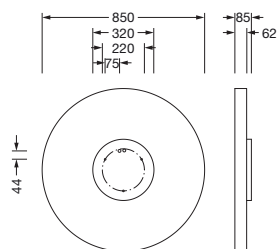

N° de commande: 51MR38FD0421B | GTIN (EAN): 4058352829998

Description du produit:

Round 21 L, applique murale et plafonnier, cache d'éclairage primaire: cache, en PMMA, opale, diffusion de lumière: direct distribution, caractéristique d'éclairage primaire: symétrique, type de pose: montage en suspension, en saillie, LED, flux lumineux assigné: 13.080lm, rendement lumineux: 133lm/W, température de couleur: 840, température de couleur: 4000K, avec borne, 5 broches, raccordement au secteur: 230V, AC, 50/60Hz, puissance assignée: 98W, boîtier, en aluminium, laqué, noir, diamètre: 850mm, hauteur: 62mm, degré de protection (total): IP40, classe de protection (total): classe de protection I (mise à la terre), marquage: CE, résistance aux chocs: IK04, température ambiante de fonctionnement admissible: -10...+35°C, unité d'emballage: 1 pièce

IP 40  

Composants:	LED
Pds (kg):	9,8
GTIN (EAN):	4058352829998

N° de commande: 51MR38FD0421B | GTIN (EAN): 4058352829998

Description technique détaillée:

Données caractéristiques

- Type de produit: applique murale et plafonnier
- Nom du produit: Round 21 L
- N° de commande: 51MR38FD0421B

Système d'éclairage | Équipement | Ballast

Composant 1

Technologie d'éclairage:

- Cache: cache, opale
- Angle de réflexion: 105°
- Symétrie: symétrique
- Diffusion de lumière: distribution directe
- UGR direction par rapport à l'axe longitudinal du luminaire: ≤ 25
- UGR direction par rapport à l'axe transversal du luminaire: ≤ 25

Raccordement électrique

- Raccordement: borne, 5 broches
- Tension nominale: 230V, 50/60Hz, AC

Dimensions, Poids

- Diamètre: 850mm
- Hauteur: 62mm
- Poids: 9,8kg

N° de commande: 51MR38FD0421B | GTIN (EAN): 4058352829998