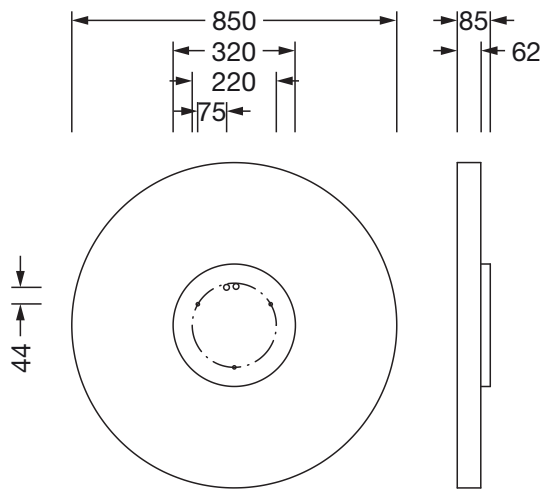

N° de commande: 51MR38FD0421B | GTIN (EAN): 4058352829998

Description du produit:

Round 21 L, applique murale et plafonnier, cache d'éclairage primaire: cache, en PMMA, opale, diffusion de lumière: direct distribution, caractéristique d'éclairage primaire: symétrique, type de pose: montage en suspension, en saillie, LED, flux lumineux assigné: 13.080lm, rendement lumineux: 133lm/W, température de couleur: 840, température de couleur: 4000K, avec borne, 5 broches, raccordement au secteur: 230V, AC, 50/60Hz, puissance assignée: 98W, boîtier, en aluminium, laqué, noir, diamètre: 850mm, hauteur: 62mm, degré de protection (total): IP40, classe de protection (total): classe de protection I (mise à la terre), marquage: CE, résistance aux chocs: IK04, température ambiante de fonctionnement admissible: -10...+35°C, unité d'emballage: 1 pièce

IP 40  

Composants:	LED
Pds (kg):	9,8
GTIN (EAN):	4058352829998

N° de commande: 51MR38FD0421B | GTIN (EAN): 4058352829998

Description technique détaillée:

Données caractéristiques

- Type de produit: applique murale et plafonnier
- Nom du produit: Round 21 L
- N° de commande: 51MR38FD0421B

Raccordement électrique

- Raccordement: borne, 5 broches
- Tension nominale: 230V, 50/60Hz, AC

Dimensions, Poids

- Diamètre: 850mm
- Hauteur: 62mm
- Poids: 9,8kg

N° de commande: 51MR38FD0421B | GTIN (EAN): 4058352829998

Dimensions:

Il est obligatoire de respecter les instructions de montage lors de la planification et de l'installation de l'installation électrique (à trouver sur www.siteco.com)

Tolérances liées aux données thermiques, électriques et photométriques selon IEC 62722