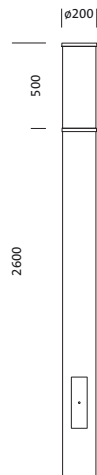

N° de commande: 5XA5295CF14H | GTIN (EAN): 4058352835685

Description du produit:

City-Light 260 iQ, colonne d'éclairage, module 540 iQ-SR, orientation de la lumière primaire avec réflecteur à facettes 3 zones, en plastique, recouvert argent, haute brillance, structuré, cache d'éclairage primaire: cache, en PMMA, transparent, en partie peint, répartition de la lumière: PL1.2s, caractéristique d'éclairage primaire: symétrique, LED, High Power LED, flux lumineux assigné: 2.970lm, rendement lumineux: 124lm/W, température de couleur: 722, température de couleur: 2200K, ballast: BE iQ, commande: gradation logarithmique par défaut, Street-Remote, Auto-Match, Temp-Guard, Lumen-Switch, Night-Set, Smart-Wire, Light-Fading, Desk-Remote (lecture et réglage sans fil et sans tension des fonctions iQ dans l'atelier via la fonction NFC/RFID optimisée pour l'application), commande de flux lumineux constant optimisée (CLO 2.0), avec borne, 6 broches, 2,5mm² max., raccordement au secteur: 230..240V, AC, 50/60Hz, début de la durée de vie: 24W, fin de la durée de vie: 26W, réduction: 12W, boîtier de luminaire, cylindrique, en profilé d'aluminium extrudé, laqué, fer micacé Siteco® (DB 702S), longueur: 2.600mm, diamètre: 200mm, module 540 iQ-SR, blanc signalisation (RAL 9016), équipement: standard, degré de protection (total): IP65, classe de protection (total): classe de protection II (double isolation), marquage: CE, ENEC, VDE, unité d'emballage: 1 pièce

Composants: LED
Pds (kg): 21,0
GTIN (EAN): 4058352835685

N° de commande: 5XA5295CF14H | GTIN (EAN): 4058352835685

Description technique détaillée:

Données caractéristiques

- Type de produit: colonne d'éclairage
- Nom du produit: City-Light 260 iQ
- N° de commande: 5XA5295CF14H