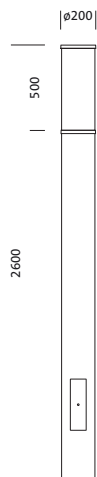

N° de commande: 5XA5295FF14H | GTIN (EAN): 4058352636312

Description du produit:

City-Light 260 iQ, colonne d'éclairage, module 540 iQ-SR, orientation de la lumière primaire avec réflecteur à facettes 3 zones, en plastique, recouvert argent, haute brillance, structuré, cache d'éclairage primaire: cache, en PMMA, transparent, répartition de la lumière: P1.0a, caractéristique d'éclairage primaire: très asymétrique, LED, High Power LED, flux lumineux assigné: 1.510lm, rendement lumineux: 144lm/W, température de couleur: 730, température de couleur: 3000K, ballast: BE iQ, commande: Auto-Match, Temp-Guard, Lumen-Switch, Night-Set, Smart-Wire, Light-Fading, Desk-Remote (lecture et réglage sans fil et sans tension des fonctions iQ dans l'atelier via la fonction NFC/RFID optimisée pour l'application), commande de flux lumineux constant optimisée (CLO 2.0), Street-Remote, gradation logarithmique par défaut, avec borne, 6 broches, 2,5mm² max., raccordement au secteur: 230..240V, AC, 50/60Hz, début de la durée de vie: 11W, fin de la durée de vie: 11W, réduction: 5W, boîtier de luminaire, cylindrique, en profilé d'aluminium extrudé, laqué, fer micacé Siteco® (DB 702S), longueur: 2.600mm, diamètre: 200mm, module 540 iQ-SR, blanc signalisation (RAL 9016), équipement: standard, degré de protection (total): IP65, classe de protection (total): classe de protection II (double isolation), marquage: CE, ENEC, VDE, unité d'emballage: 1 pièce

Composants:	LED
Pds (kg):	21,0
GTIN (EAN):	4058352636312

N° de commande: 5XA5295FF14H | GTIN (EAN): 4058352636312

Description technique détaillée:

Données caractéristiques

- Type de produit: colonne d'éclairage
- Nom du produit: City-Light 260 iQ
- N° de commande: 5XA5295FF14H