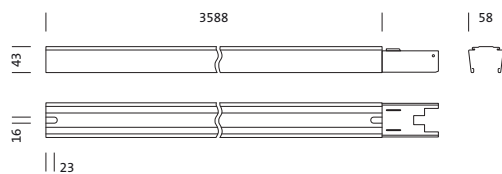

N° de commande: 5TR10350H | GTIN (EAN): 4039806496355

Description du produit:

Modario®, rail, en tôle d'acier, laqué, blanc brillant, à trois longueurs, longueur: 3.588 mm, largeur: 58 mm, hauteur: 43mm, câblage continu: 5x 2,5mm², avec borne, 5 broches, 2,5mm² max., degré de protection (total): pour un degré de protection IP20, classe de protection (total): classe de protection I (mise à la terre), marquage: CE, ENEC 10, VDE, norme: EN 60598, unité d'emballage: 1 pièce

Pds (kg): 4,7
GTIN (EAN): 4039806496355