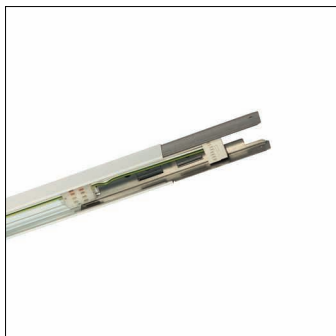

## Description du produit:

Modario®, rail, en tôle d'acier, laqué, blanc brillant, à trois longueurs, longueur: 3.588 mm, largeur: 58 mm, hauteur: 43mm, câblage continu: 5x 2,5mm<sup>2</sup>, avec borne, 5 broches, 2,5mm<sup>2</sup> max., degré de protection (total): pour un degré de protection IP20, classe de protection (total): classe de protection I (mise à la terre), marquage: CE, ENEC 10, VDE, norme: EN 60598, unité d'emballage: 1 pièce

### Données caractéristiques

- Type de produit: module bandeau lumineux (TS)
- Nom du produit: Modario®
- N° de commande: 5TR10350H