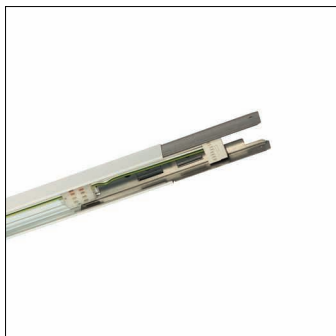

## Description du produit:

Modario®, rail, en tôle d'acier, laqué, blanc brillant, à trois longueurs, longueur: 3.588 mm, largeur: 58 mm, hauteur: 43mm, câblage continu: 5x 2,5mm<sup>2</sup>, avec borne, 5 broches, 2,5mm<sup>2</sup> max., degré de protection (total): pour un degré de protection IP20, classe de protection (total): classe de protection I (mise à la terre), marquage: CE, ENEC 10, VDE, norme: EN 60598, unité d'emballage: 1 pièce

### Données caractéristiques

- Type de produit: module bandeau lumineux (TS)
- Nom du produit: Modario®
- N° de commande: 5TR10350H

#### Matière, Couleur

- rail: tôle d'acier, laqué, blanc brillant, à trois longueurs
- Spécification de couleur: blanc brillant