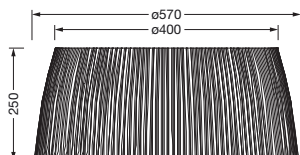

N° de commande: 59HC91004 | GTIN (EAN): 4058352463222

Description du produit:

Highbay 31 L, réflecteur, orientation de la lumière primaire avec réflecteur, en aluminium, aluminium soft, diffusion de lumière: direct distribution, caractéristique d'éclairage primaire: symétrique en rotation, type de pose: en saillie, diamètre: 590mm, hauteur: 250mm, unité d'emballage: 1 pièce

Pds (kg): 1,5
GTIN (EAN): 4058352463222

N° de commande: 59HC91004 | GTIN (EAN): 4058352463222

Description technique détaillée:

Données caractéristiques

- Type de produit: réflecteur
- Nom du produit: Highbay 31 L
- N° de commande: 59HC91004

Système d'éclairage | Équipement | Ballast

Composant 1

Technologie d'éclairage:

- Orientation de lumière: réflecteur en aluminium, aluminium soft
- Angle de réflexion: distribution intensive jusqu'à extensive
- Symétrie: symétrique en rotation
- Diffusion de lumière: distribution directe
- UGR direction par rapport à l'axe longitudinal du luminaire: ≤ 22
- UGR direction par rapport à l'axe transversal du luminaire: ≤ 22

Montage

- Type de montage, emplacement de montage: en saillie, sur le luminaire
- Agencement: disposition simple

Dimensions, Poids

- Diamètre: 590mm
- Hauteur: 250mm
- Poids: 1,5kg

N° de commande: 59HC91004 | GTIN (EAN): 4058352463222