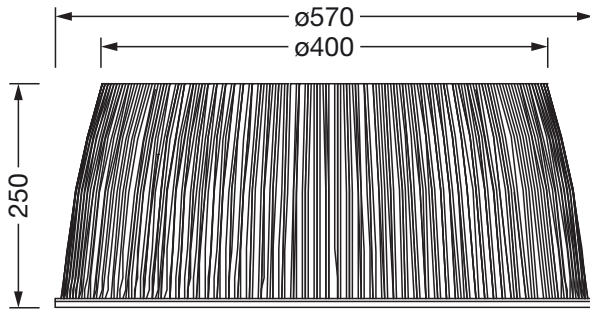

N° de commande: 59HC91004 | GTIN (EAN): 4058352463222

Dimensions:

Il est obligatoire de respecter les instructions de montage lors de la planification et de l'installation de l'installation électrique (à trouver sur www.siteco.com)

Tolérances liées aux données thermiques, électriques et photométriques selon IEC 62722

Situation 16.02.2024 - Sous réserve de modifications techniques et d'erreurs - Assurez-vous d'avoir toujours la dernière version -