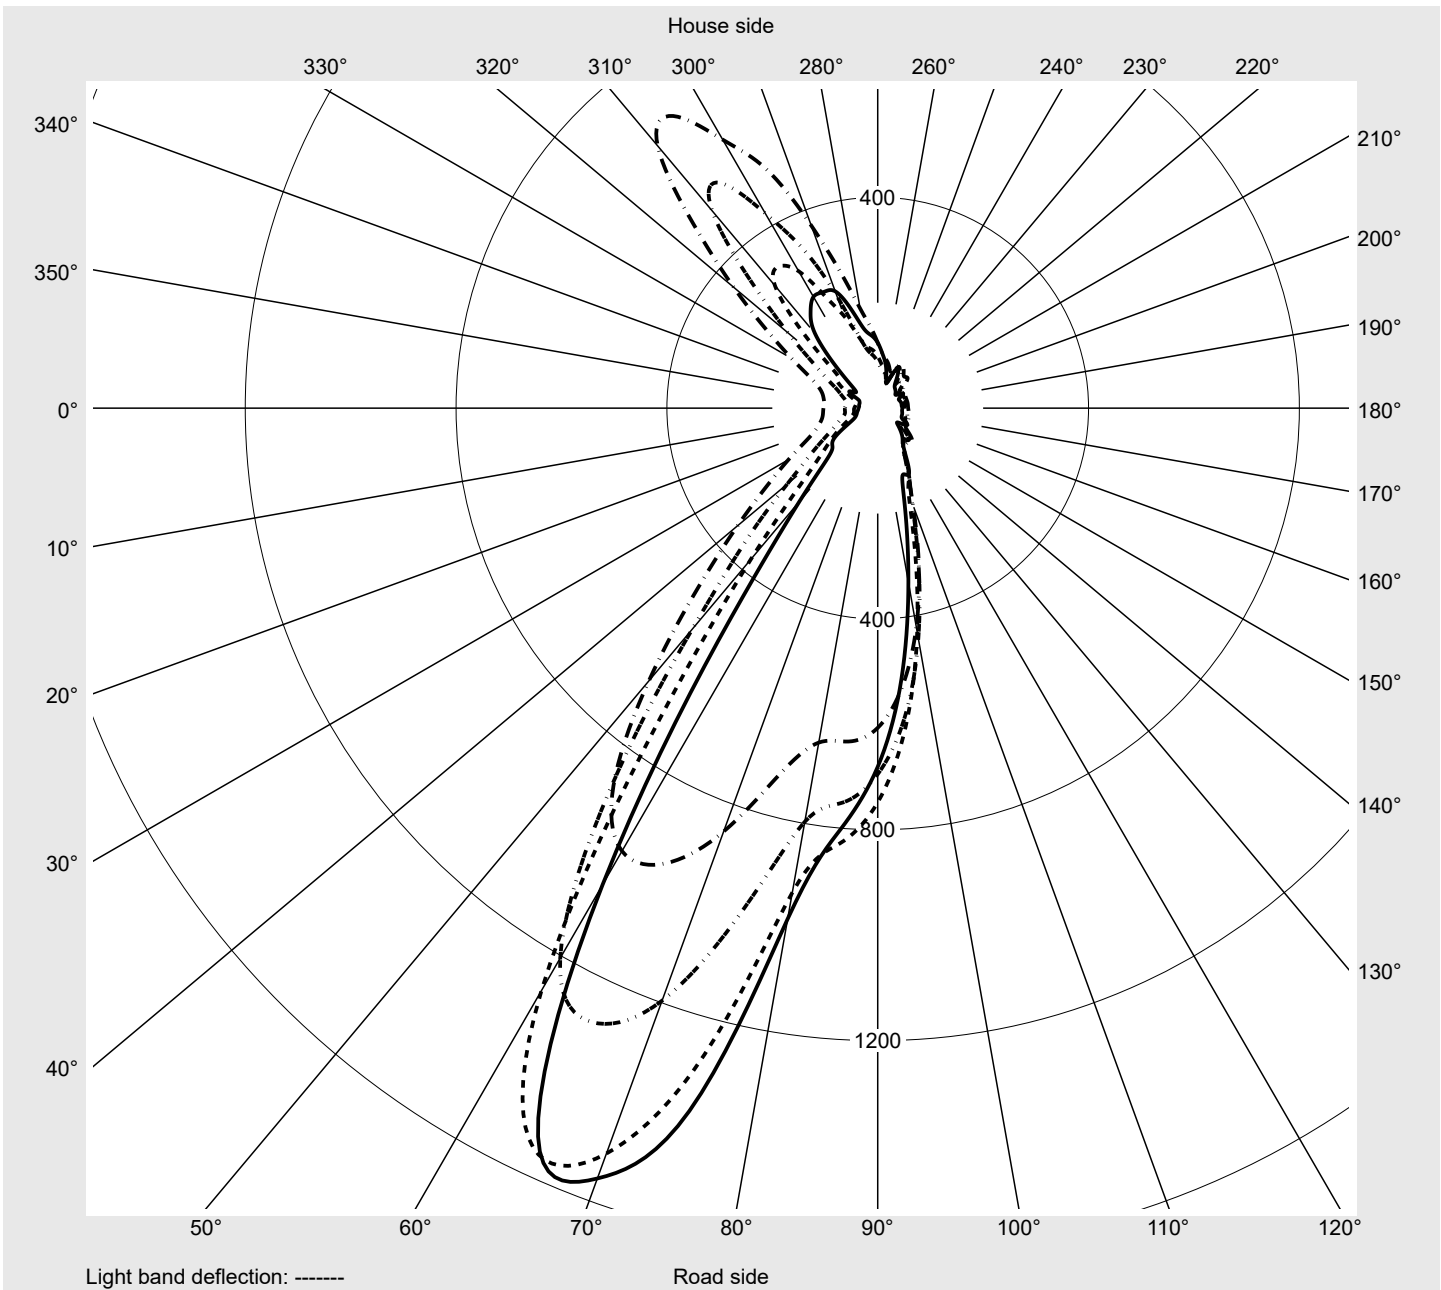

# Photometric test report

<b>Family</b> <b>Streetlight 21 midi easy LED</b>	<b>Order number: 5XE7G43A08MB</b> <b>EAN: 4058352731468</b>	<b>LP number</b> <b>59560_80</b>
	<b>Version</b> post-top or side-entry mounting <b>Optic</b> pedestrian crossing, asymmetric right distribution (PC-R) <b>Cover</b> toughened safety glass <b>Lamps</b> LED 4000 K   CRI ≥ 70 <b>Controlgear</b> ECG DIM <b>Rated values</b> Net luminous flux = 19200 lm Power consumption = 147.0 W Luminous efficacy = 130.6 lm/W	<b>serial documentation</b> <b>07.02.2024</b>
		

**Luminous intensity in cd/klm** C180-0 C250-70 C255-75 C270-90 **Imax: 1555 cd/klm**

**Luminaire output ratios**

Eta	100.0%
Eta 0° - 90°	100.0%
Eta 90° - 180°	0.0%

**Luminous intensity class acc. to EN13201-2**

Class:	G3
Imax 70°	818.0
Imax 80°	67.6
Imax 90°	0.0
Imax >90°	0.0
Imax >95°	0.0

**Measurement conditions**

DIN EN 13032 and DIN 5032

**Photometric test report**

<b>Family</b> Streetlight 21 midi easy LED	<b>Order number: 5XE7G43A08MB</b> <b>EAN: 4058352731468</b>	<b>LP number</b> <b>59560_80</b>
---	--	-------------------------------------

**Envelope curve in cd/klm**      **KMK 60°**    **KMK 57.5°**    **KMK 55°**    **KMK 52.5°**      **siteco**