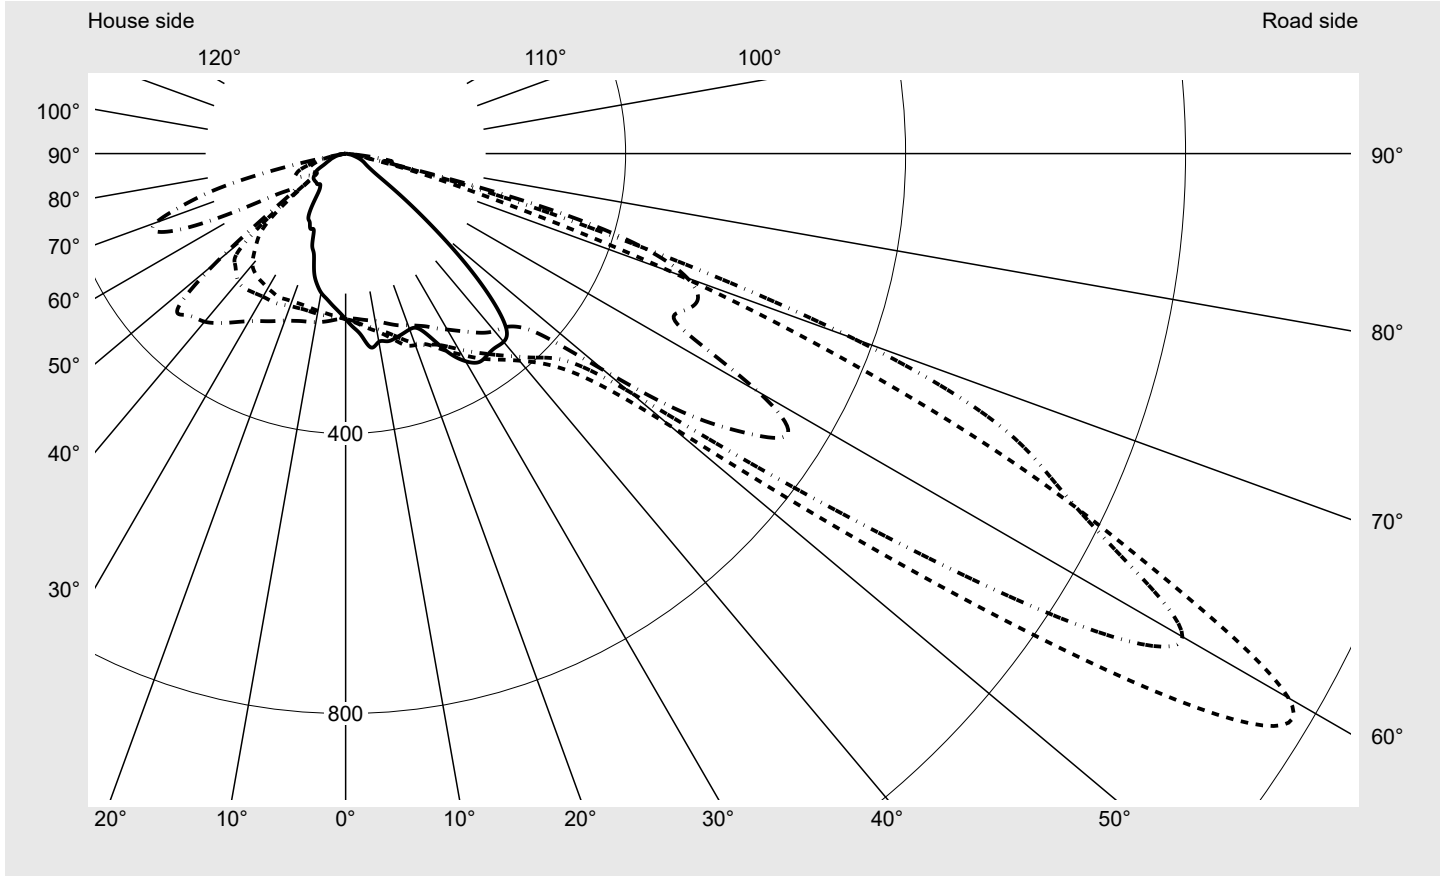

# Photometric test report

<b>Family</b> <b>Streetlight 21 midi easy LED</b>	<b>Order number: 5XE7G43A08MB</b> <b>EAN: 4058352731468</b>	<b>LP number</b> <b>59560_80</b>
	<b>Version</b> post-top or side-entry mounting <b>Optic</b> pedestrian crossing, asymmetric right distribution (PC-R) <b>Cover</b> toughened safety glass <b>Lamps</b> LED 4000 K   CRI ≥ 70 <b>Controlgear</b> ECG DIM <b>Rated values</b> Net luminous flux = 19200 lm Power consumption = 147.0 W Luminous efficacy = 130.6 lm/W	<b>serial documentation</b> <b>07.02.2024</b>
		

**Luminous intensity in cd/klm** C180-0 C250-70 C255-75 C270-90 **Imax: 1555 cd/klm**

**Luminaire output ratios**

Eta	100.0%
Eta 0° - 90°	100.0%
Eta 90° - 180°	0.0%

**Luminous intensity class acc. to EN13201-2**

Class:	G3
Imax 70°	818.0
Imax 80°	67.6
Imax 90°	0.0
Imax >90°	0.0
Imax >95°	0.0

**Measurement conditions**

DIN EN 13032 and DIN 5032

**Photometric test report**

<b>Family</b> Streetlight 21 midi easy LED	<b>Order number: 5XE7G43A08MB</b> <b>EAN: 4058352731468</b>	<b>LP number</b> <b>59560_80</b>
---	--	-------------------------------------