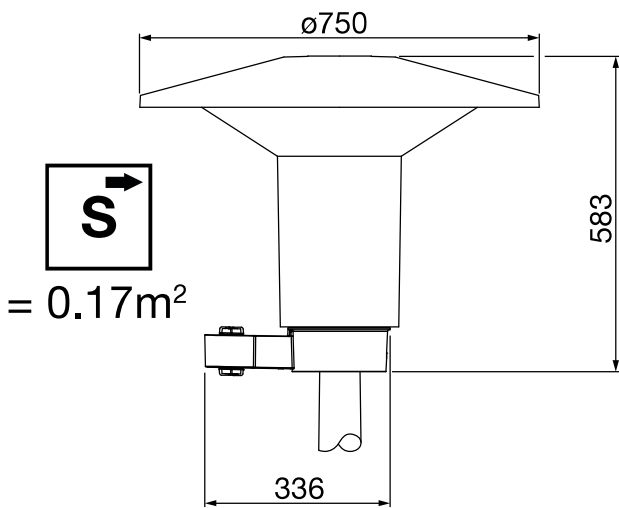

Pilz / Mushroom

Laterne / Lantern

5XA523...

5XA525...

**siteco**

5XA523...

[ mm ]

5XA523...	SK2
Aufsatz: 5LA52201XH . . . .	<b>X</b>
Glas: 5LA532 . 0XG . .	<b>X</b>
Dach: 5LA532 . 00XD . .	<b>X</b>
LED: 5XA540...	<b>X</b>

**kg** ≤ 12.6

[ mm ]

5XA525...

**kg** ≤ 12.7

5XA525...	SK2
Aufsatz: 5LA52201XH . . . .	<b>X</b>
Glas: 5NC / NA5470 . XG	<b>X</b>
Dach: 5NA54701XD . .	<b>X</b>
LED: 5XA540...	<b>X</b>

1

2

Pilz / Mushroom - Laterne / Lantern

-120°	-90°	-60°	-30°	0°	30°	60°	90°	120°
-30...-120°					30...120°			
				-				

3

T20

5

	A B
5XA . . . . . K...	C
5XA . . . . . L...	C
5XA . . . . . R...	C
5XA . . . . . A...	D
5XA . . . . . B...	D
5XA . . . . . C...	D
5XA . . . . . E...	D
5XA . . . . . F...	D
5XA . . . . . J...	D