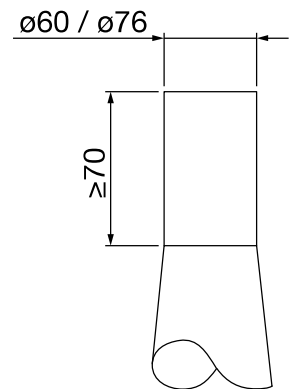

Pilz / Mushroom

Laterne / Lantern

5XA523...

5XA525...

**siteco**

5XA523...

[ mm ]

5XA523...	SK2
Aufsatz: 5LA52201XH . . . .	<b>X</b>
Glas: 5LA532 . 0XG . .	<b>X</b>
Dach: 5LA532 . 00XD . .	<b>X</b>
LED: 5XA540...	<b>X</b>

**kg** ≤ 12.6

[ mm ]

5XA525...

**kg** ≤ 12.7

5XA525...	SK2
Aufsatz: 5LA52201XH . . . .	<b>X</b>
Glas: 5NC / NA5470 . XG	<b>X</b>
Dach: 5NA54701XD . .	<b>X</b>
LED: 5XA540...	<b>X</b>

1

2

Pilz / Mushroom - Laterne / Lantern

-120°	-90°	-60°	-30°	0°	30°	60°	90°	120°
-30...-120°					30...120°			
				-				

3

T20

5

	A B
5XA . . . . . K...	C
5XA . . . . . L...	C
5XA . . . . . R...	C
5XA . . . . . A...	D
5XA . . . . . B...	D
5XA . . . . . C...	D
5XA . . . . . E...	D
5XA . . . . . F...	D
5XA . . . . . J...	D