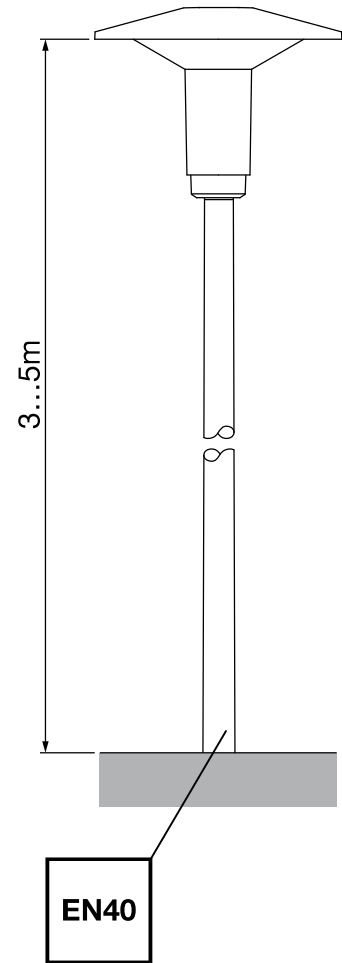

Pilz / Mushroom

Laterne / Lantern

5XA523...

5XA525...

**siteco**

5XA523...

[ mm ]

5XA523...	SK2
Aufsatz: 5LA52201XH . . . .	<b>X</b>
Glas: 5LA532 . 0XG . .	<b>X</b>
Dach: 5LA532 . 00XD . .	<b>X</b>
LED: 5XA540...	<b>X</b>

**kg** ≤ 12.6

[ mm ]

5XA525...

**kg** ≤ 12.7

5XA525...	SK2
Aufsatz: 5LA52201XH . . . .	<b>X</b>
Glas: 5NC / NA5470 . XG	<b>X</b>
Dach: 5NA54701XD . .	<b>X</b>
LED: 5XA540...	<b>X</b>

1

2

Pilz / Mushroom - Laterne / Lantern

-120°	-90°	-60°	-30°	0°	30°	60°	90°	120°
-30...-120°					30...120°			
				-				

3

T20

5

	A B
5XA . . . . . K...	C
5XA . . . . . L...	C
5XA . . . . . R...	C
5XA . . . . . A...	D
5XA . . . . . B...	D
5XA . . . . . C...	D
5XA . . . . . E...	D
5XA . . . . . F...	D
5XA . . . . . J...	D