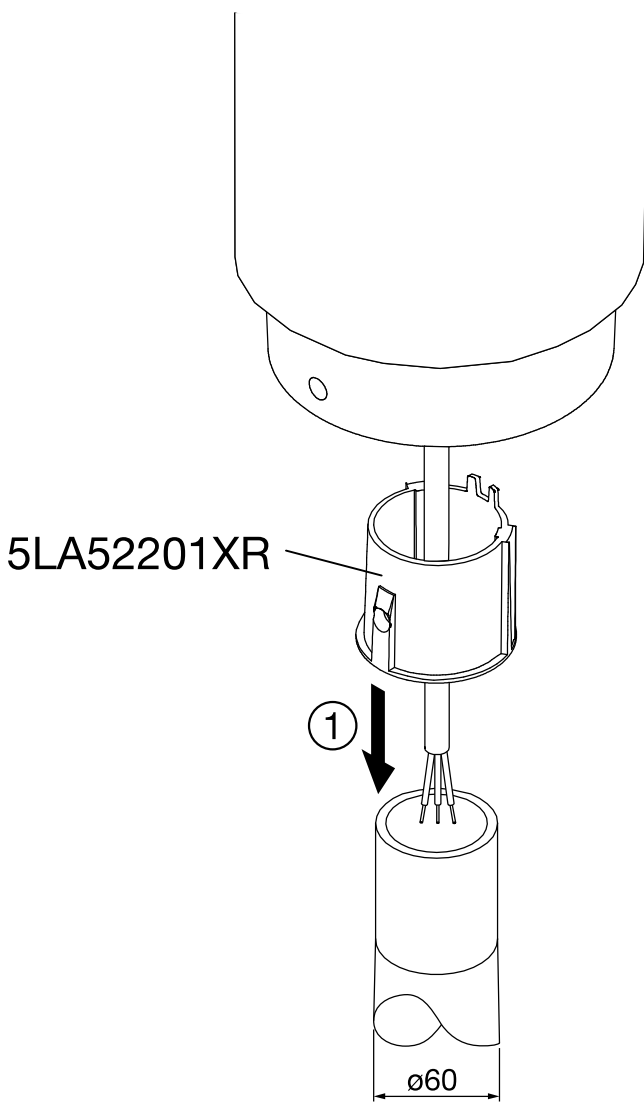

Pilz / Mushroom

Laterne / Lantern

5XA523...

5XA525...

**siteco**

5XA523...

[ mm ]

5XA523...	SK2
Aufsatz: 5LA52201XH . . . .	<b>X</b>
Glas: 5LA532 . 0XG . .	<b>X</b>
Dach: 5LA532 . 00XD . .	<b>X</b>
LED: 5XA540...	<b>X</b>

**kg** ≤ 12.6

[ mm ]

5XA525...

**kg** ≤ 12.7

5XA525...	SK2
Aufsatz: 5LA52201XH . . . .	<b>X</b>
Glas: 5NC / NA5470 . XG	<b>X</b>
Dach: 5NA54701XD . .	<b>X</b>
LED: 5XA540...	<b>X</b>

1

2

Pilz / Mushroom - Laterne / Lantern

-120°	-90°	-60°	-30°	0°	30°	60°	90°	120°
-30...-120°					30...120°			
				-				

3

T20

5

	A B
5XA . . . . . K...	C
5XA . . . . . L...	C
5XA . . . . . R...	C
5XA . . . . . A...	D
5XA . . . . . B...	D
5XA . . . . . C...	D
5XA . . . . . E...	D
5XA . . . . . F...	D
5XA . . . . . J...	D