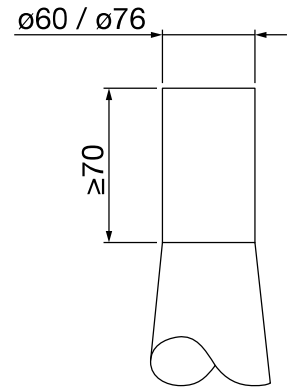

Pilz / Mushroom

Laterne / Lantern

5XA523...

5XA525...

**siteco**

5XA523...

[ mm ]

5XA523...	SK2
Aufsatz: 5LA52201XH . . . .	<b>X</b>
Glas: 5LA532 . 0XG . .	<b>X</b>
Dach: 5LA532 . 00XD . .	<b>X</b>
LED: 5XA540...	<b>X</b>

**kg** ≤ 12.6

[ mm ]

5XA525...

**kg** ≤ 12.7

5XA525...	SK2
Aufsatz: 5LA52201XH . . . .	<b>X</b>
Glas: 5NC / NA5470 . XG	<b>X</b>
Dach: 5NA54701XD . .	<b>X</b>
LED: 5XA540...	<b>X</b>

1

2

Pilz / Mushroom - Laterne / Lantern

-120°	-90°	-60°	-30°	0°	30°	60°	90°	120°
-30...-120°					30...120°			
				-				

3

T20

5

	A B
5XA . . . . . K...	C
5XA . . . . . L...	C
5XA . . . . . R...	C
5XA . . . . . A...	D
5XA . . . . . B...	D
5XA . . . . . C...	D
5XA . . . . . E...	D
5XA . . . . . F...	D
5XA . . . . . J...	D