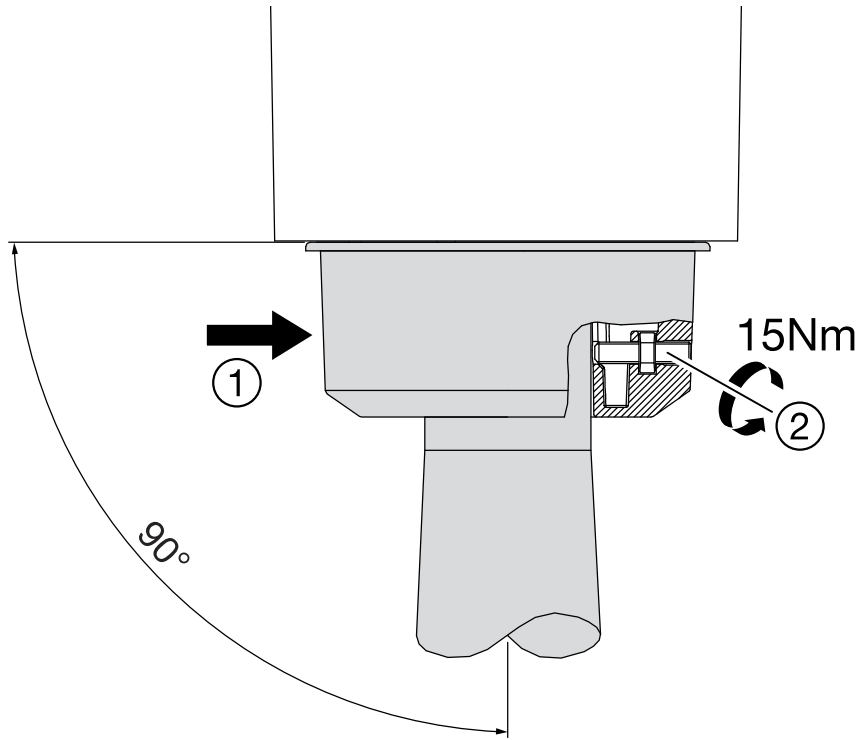

**kg** ≤ 12.6

[ mm ]

5XA525...

**kg** ≤ 12.7

5XA525...	SK2
Aufsatz: 5LA52201XH . . . .	<b>X</b>
Glas: 5NC / NA5470 . XG	<b>X</b>
Dach: 5NA54701XD . .	<b>X</b>
LED: 5XA540...	<b>X</b>

1

2

Pilz / Mushroom - Laterne / Lantern

-120°	-90°	-60°	-30°	0°	30°	60°	90°	120°
-30...-120°					30...120°			
				-				

3

T20

5

	A B
5XA . . . . . K...	C
5XA . . . . . L...	C
5XA . . . . . R...	C
5XA . . . . . A...	D
5XA . . . . . B...	D
5XA . . . . . C...	D
5XA . . . . . E...	D
5XA . . . . . F...	D
5XA . . . . . J...	D