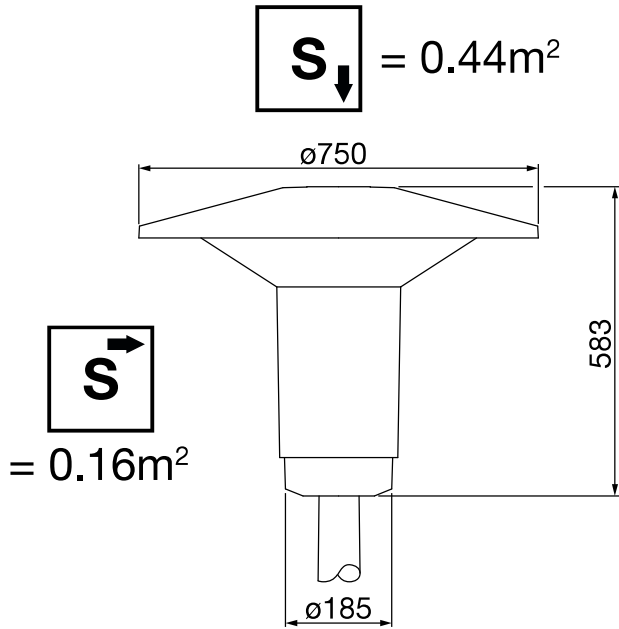

Pilz / Mushroom

Laterne / Lantern

5XA523...

5XA525...

**siteco**

5XA523...

[ mm ]

5XA523...	SK2
Aufsatz: 5LA52201XH . . . .	<b>X</b>
Glas: 5LA532 . 0XG . .	<b>X</b>
Dach: 5LA532 . 00XD . .	<b>X</b>
LED: 5XA540...	<b>X</b>

**kg** ≤ 12.6

[ mm ]

5XA525...

**kg** ≤ 12.7

5XA525...	SK2
Aufsatz: 5LA52201XH . . . .	<b>X</b>
Glas: 5NC / NA5470 . XG	<b>X</b>
Dach: 5NA54701XD . .	<b>X</b>
LED: 5XA540...	<b>X</b>

1

2

Pilz / Mushroom - Laterne / Lantern

-120°	-90°	-60°	-30°	0°	30°	60°	90°	120°
-30...-120°					30...120°			
				-				

3

T20

5

	A B
5XA . . . . . K...	C
5XA . . . . . L...	C
5XA . . . . . R...	C
5XA . . . . . A...	D
5XA . . . . . B...	D
5XA . . . . . C...	D
5XA . . . . . E...	D
5XA . . . . . F...	D
5XA . . . . . J...	D