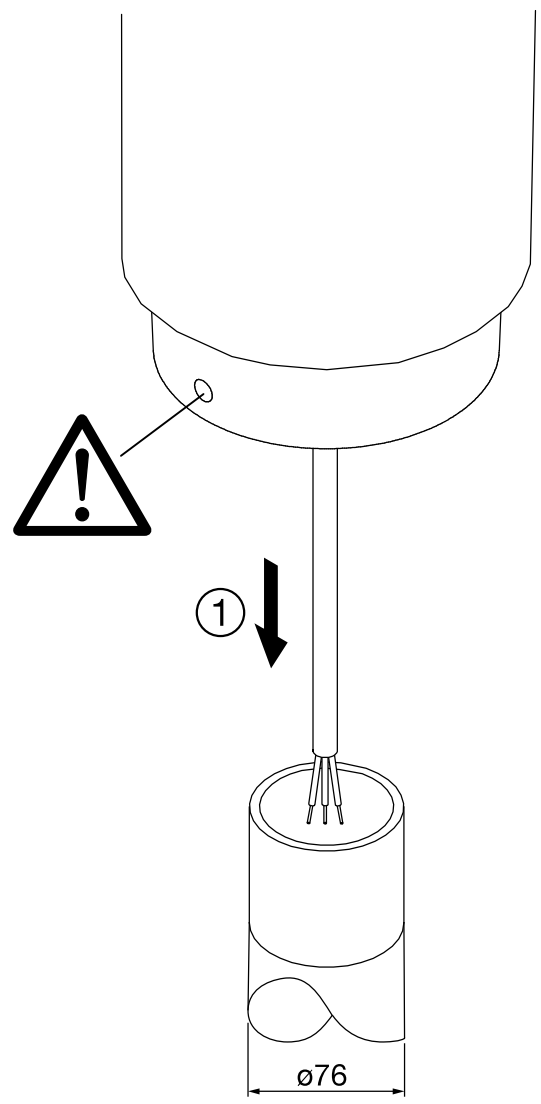

Pilz / Mushroom

Laterne / Lantern

5XA523...

5XA525...

**siteco**

5XA523...

[ mm ]

5XA523...	SK2
Aufsatz: 5LA52201XH . . . .	<b>X</b>
Glas: 5LA532 . 0XG . .	<b>X</b>
Dach: 5LA532 . 00XD . .	<b>X</b>
LED: 5XA540...	<b>X</b>

**kg** ≤ 12.6

[ mm ]

5XA525...

**kg** ≤ 12.7

5XA525...	SK2
Aufsatz: 5LA52201XH . . . .	<b>X</b>
Glas: 5NC / NA5470 . XG	<b>X</b>
Dach: 5NA54701XD . .	<b>X</b>
LED: 5XA540...	<b>X</b>

1

2

Pilz / Mushroom - Laterne / Lantern

-120°	-90°	-60°	-30°	0°	30°	60°	90°	120°
-30...-120°					30...120°			
				-				

3

T20

5

	A B
5XA . . . . . K...	C
5XA . . . . . L...	C
5XA . . . . . R...	C
5XA . . . . . A...	D
5XA . . . . . B...	D
5XA . . . . . C...	D
5XA . . . . . E...	D
5XA . . . . . F...	D
5XA . . . . . J...	D