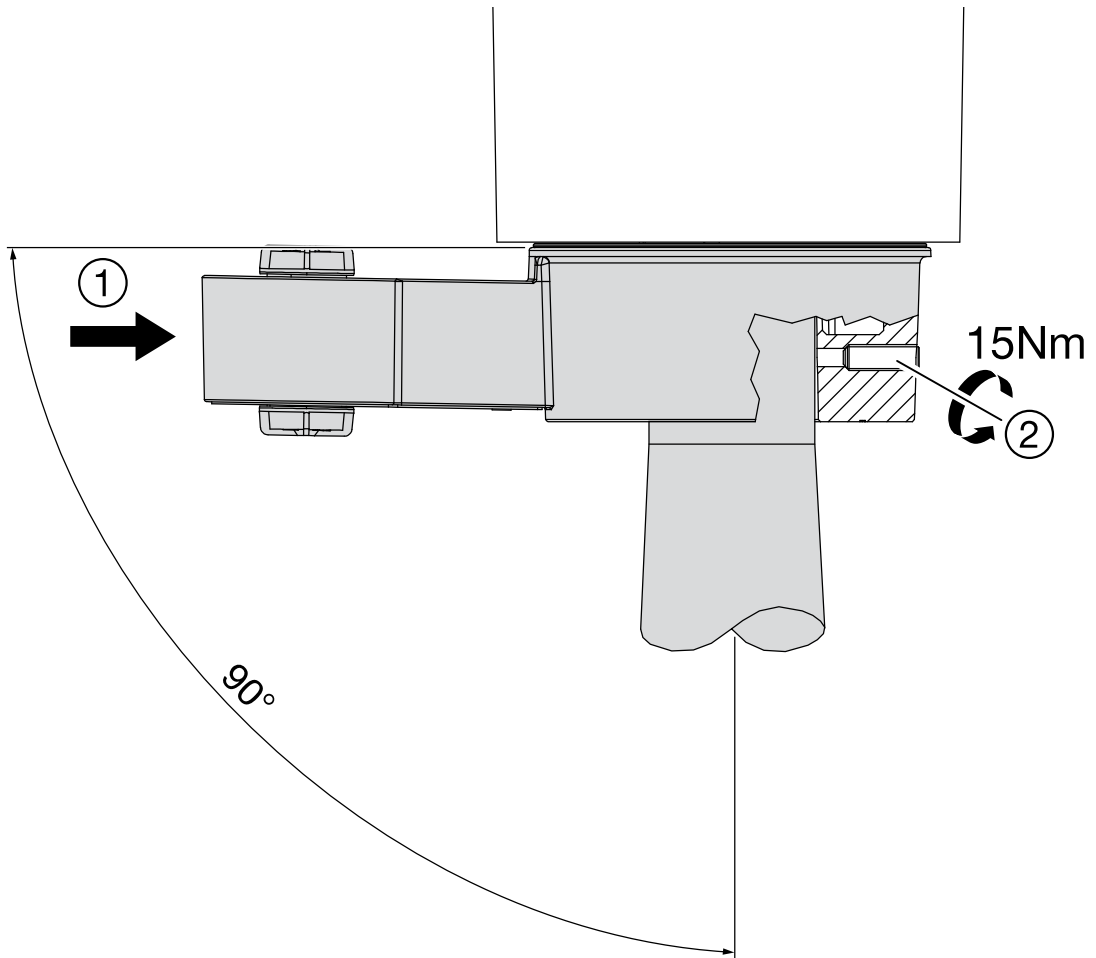

**kg** ≤ 12.6

[ mm ]

5XA525...

**kg** ≤ 12.7

5XA525...	SK2
Aufsatz: 5LA52201XH . . . .	<b>X</b>
Glas: 5NC / NA5470 . XG	<b>X</b>
Dach: 5NA54701XD . .	<b>X</b>
LED: 5XA540...	<b>X</b>

1

2

Pilz / Mushroom - Laterne / Lantern

-120°	-90°	-60°	-30°	0°	30°	60°	90°	120°
-30...-120°					30...120°			
				-				

3

T20

5

	A B
5XA . . . . . K...	C
5XA . . . . . L...	C
5XA . . . . . R...	C
5XA . . . . . A...	D
5XA . . . . . B...	D
5XA . . . . . C...	D
5XA . . . . . E...	D
5XA . . . . . F...	D
5XA . . . . . J...	D