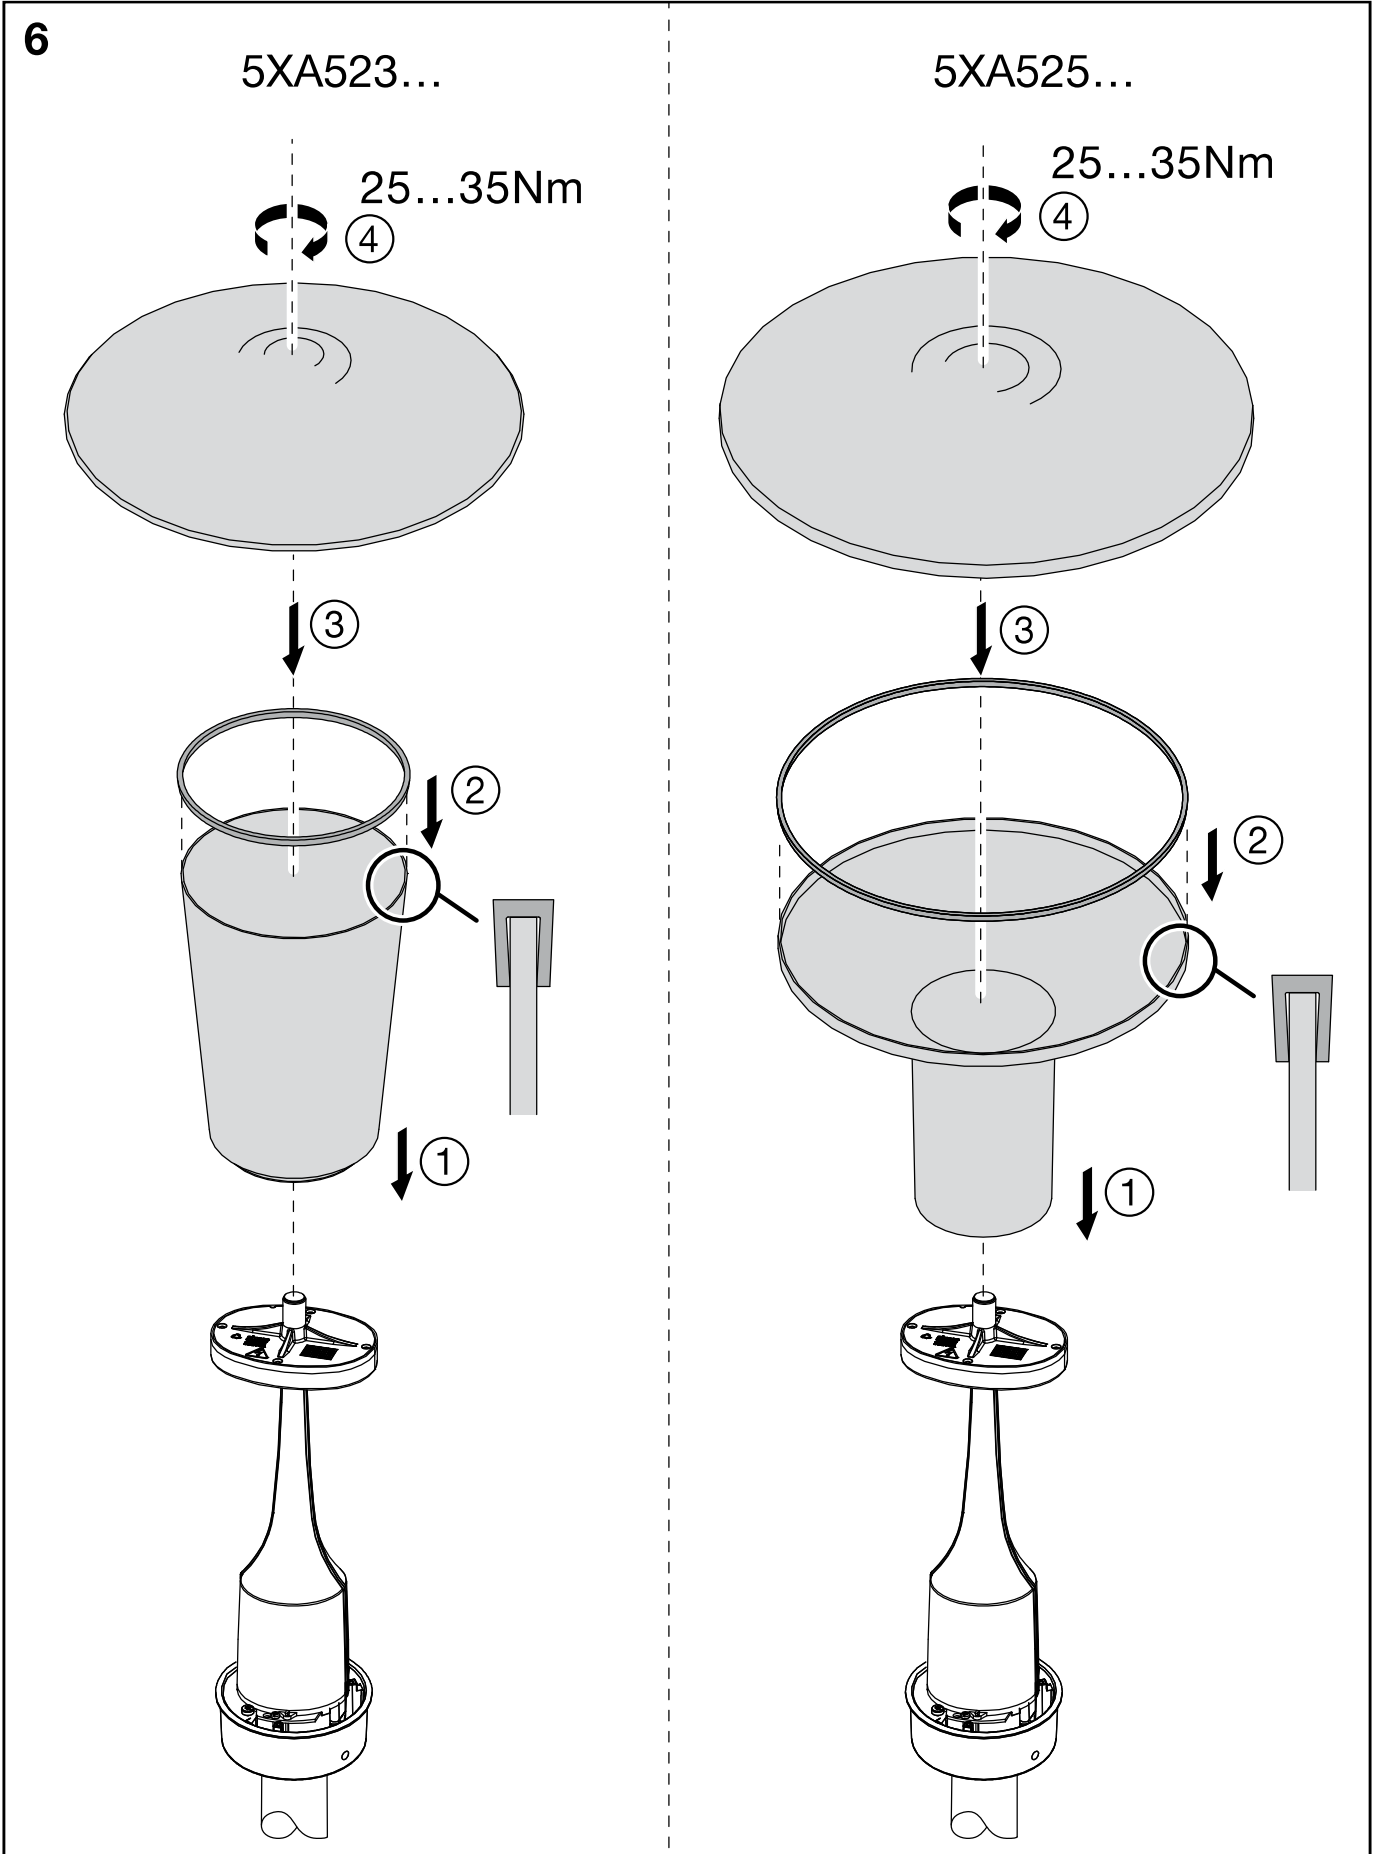

**kg** ≤ 12.6

[ mm ]

5XA525...

**kg** ≤ 12.7

5XA525...	SK2
Aufsatz: 5LA52201XH . . . .	<b>X</b>
Glas: 5NC / NA5470 . XG	<b>X</b>
Dach: 5NA54701XD . .	<b>X</b>
LED: 5XA540...	<b>X</b>

1

2

Pilz / Mushroom - Laterne / Lantern

-120°	-90°	-60°	-30°	0°	30°	60°	90°	120°
-30...-120°					30...120°			
				-				

3

T20

5

	A B
5XA . . . . . K...	C
5XA . . . . . L...	C
5XA . . . . . R...	C
5XA . . . . . A...	D
5XA . . . . . B...	D
5XA . . . . . C...	D
5XA . . . . . E...	D
5XA . . . . . F...	D
5XA . . . . . J...	D