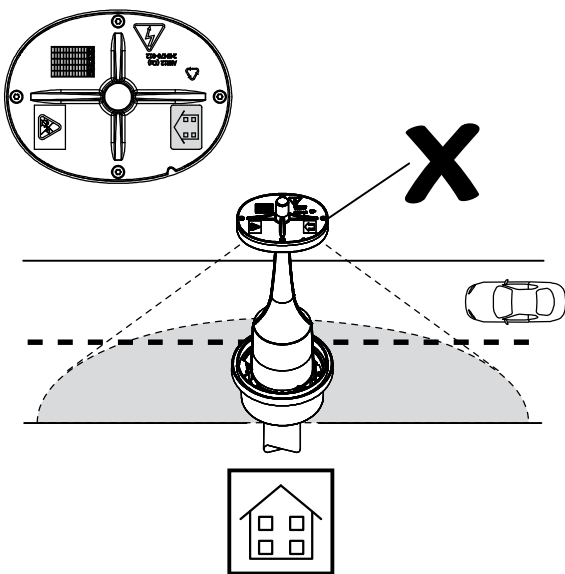

**kg** ≤ 12.6

[ mm ]

5XA525...

**kg** ≤ 12.7

5XA525...	SK2
Aufsatz: 5LA52201XH . . . .	<b>X</b>
Glas: 5NC / NA5470 . XG	<b>X</b>
Dach: 5NA54701XD . .	<b>X</b>
LED: 5XA540...	<b>X</b>

1

2

Pilz / Mushroom - Laterne / Lantern

-120°	-90°	-60°	-30°	0°	30°	60°	90°	120°
-30...-120°					30...120°			
				-				

3

T20

5

	A B
5XA . . . . . K...	C
5XA . . . . . L...	C
5XA . . . . . R...	C
5XA . . . . . A...	D
5XA . . . . . B...	D
5XA . . . . . C...	D
5XA . . . . . E...	D
5XA . . . . . F...	D
5XA . . . . . J...	D