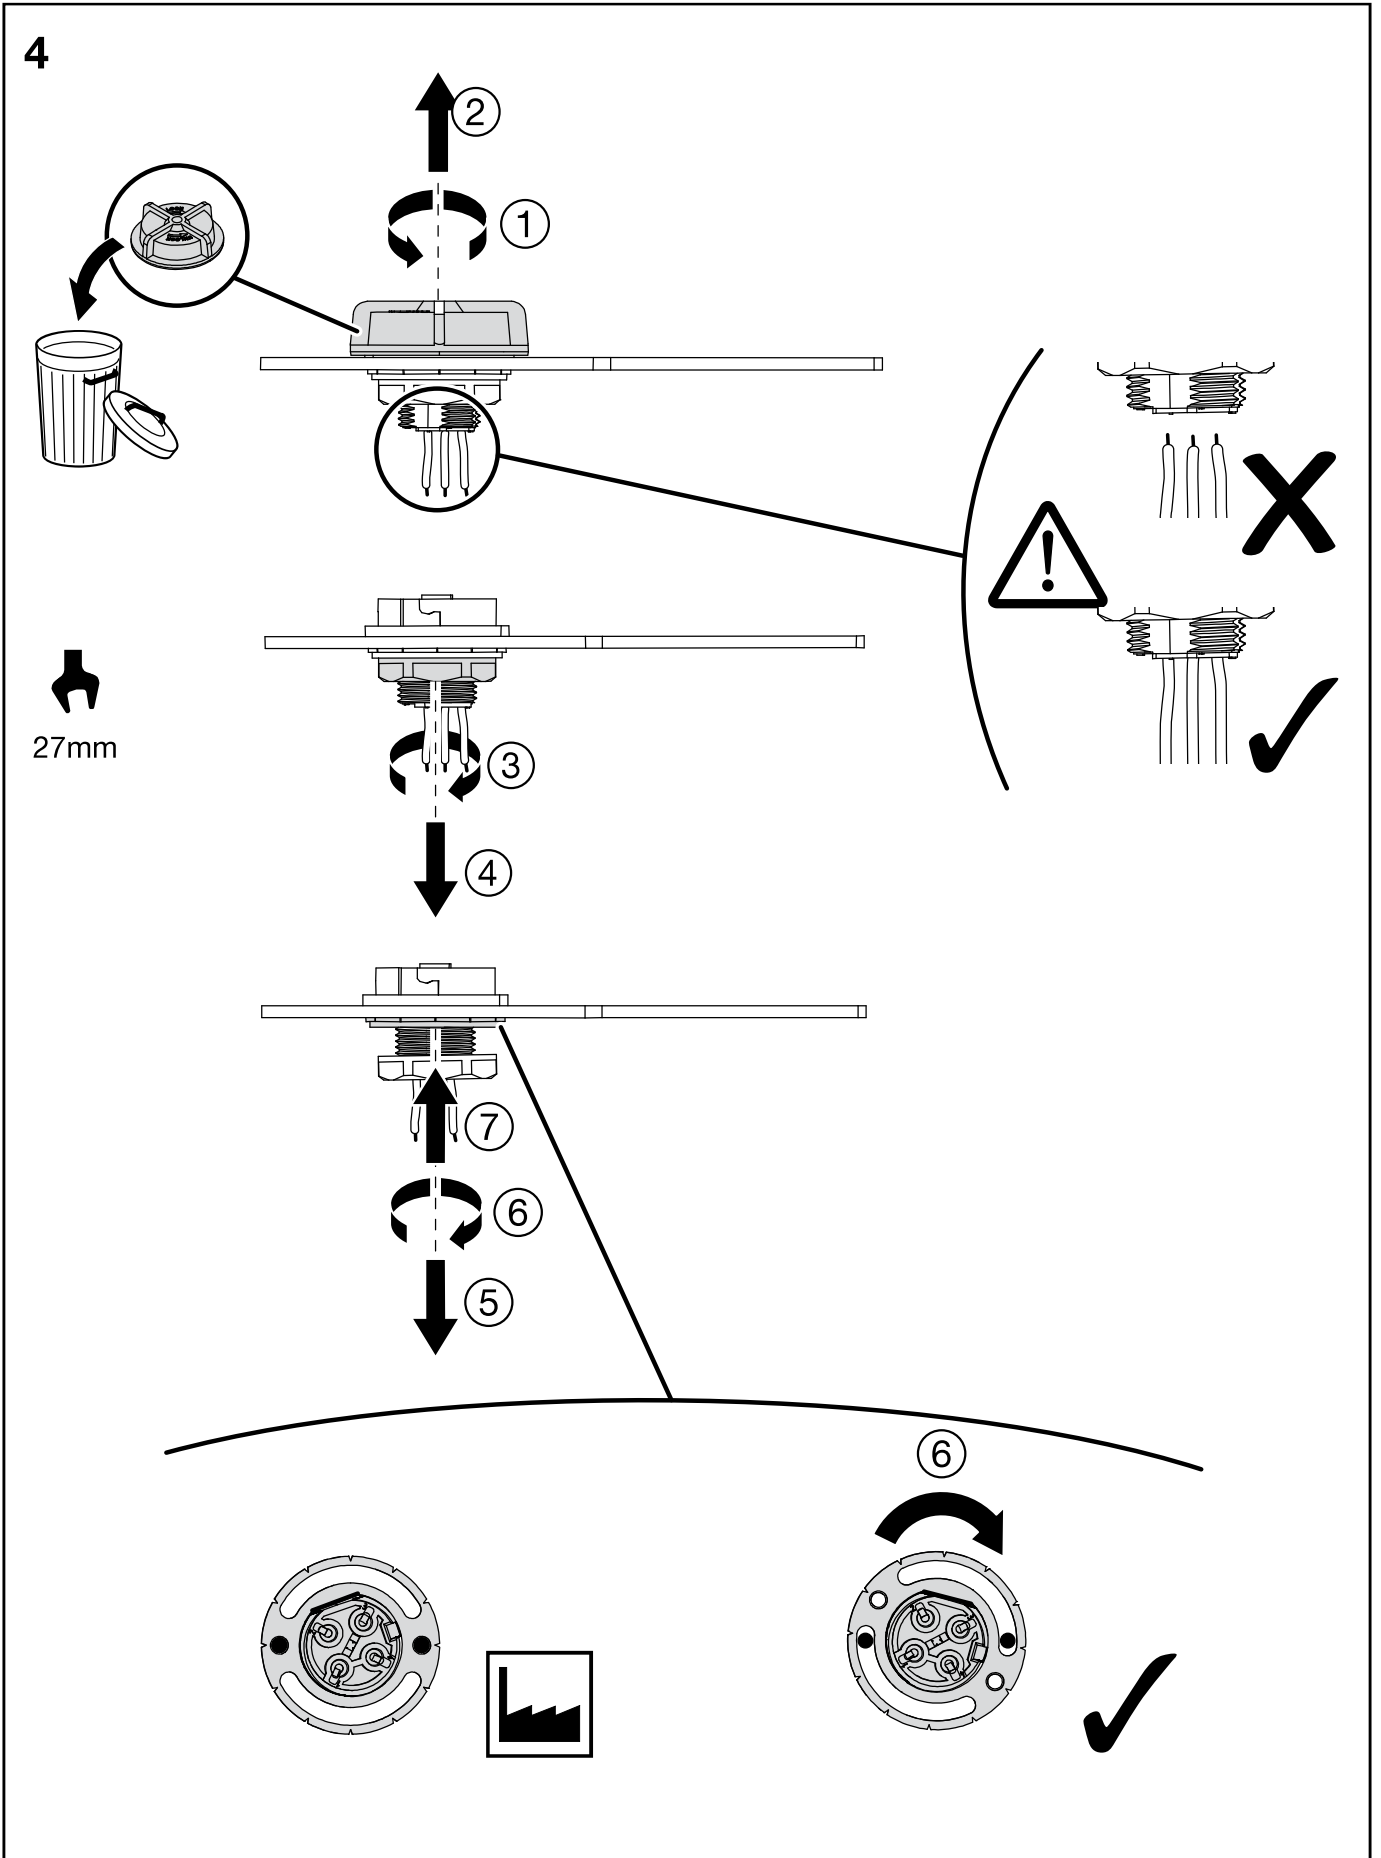

**kg** ≤ 12.6

[ mm ]

5XA525...

**kg** ≤ 12.7

5XA525...	SK2
Aufsatz: 5LA52201XH . . . .	<b>X</b>
Glas: 5NC / NA5470 . XG	<b>X</b>
Dach: 5NA54701XD . .	<b>X</b>
LED: 5XA540...	<b>X</b>

1

2

Pilz / Mushroom - Laterne / Lantern

-120°	-90°	-60°	-30°	0°	30°	60°	90°	120°
-30...-120°					30...120°			
				-				

3

T20

5

	A B
5XA . . . . . K...	C
5XA . . . . . L...	C
5XA . . . . . R...	C
5XA . . . . . A...	D
5XA . . . . . B...	D
5XA . . . . . C...	D
5XA . . . . . E...	D
5XA . . . . . F...	D
5XA . . . . . J...	D