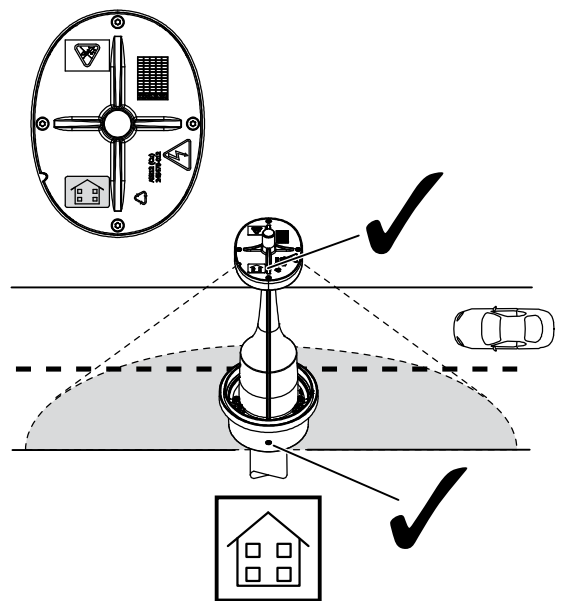

**kg** ≤ 12.6

[ mm ]

5XA525...

**kg** ≤ 12.7

5XA525...	SK2
Aufsatz: 5LA52201XH . . . .	<b>X</b>
Glas: 5NC / NA5470 . XG	<b>X</b>
Dach: 5NA54701XD . .	<b>X</b>
LED: 5XA540...	<b>X</b>

1

2

Pilz / Mushroom - Laterne / Lantern

-120°	-90°	-60°	-30°	0°	30°	60°	90°	120°
-30...-120°					30...120°			
				-				

3

T20

5

	A B
5XA . . . . . K...	C
5XA . . . . . L...	C
5XA . . . . . R...	C
5XA . . . . . A...	D
5XA . . . . . B...	D
5XA . . . . . C...	D
5XA . . . . . E...	D
5XA . . . . . F...	D
5XA . . . . . J...	D