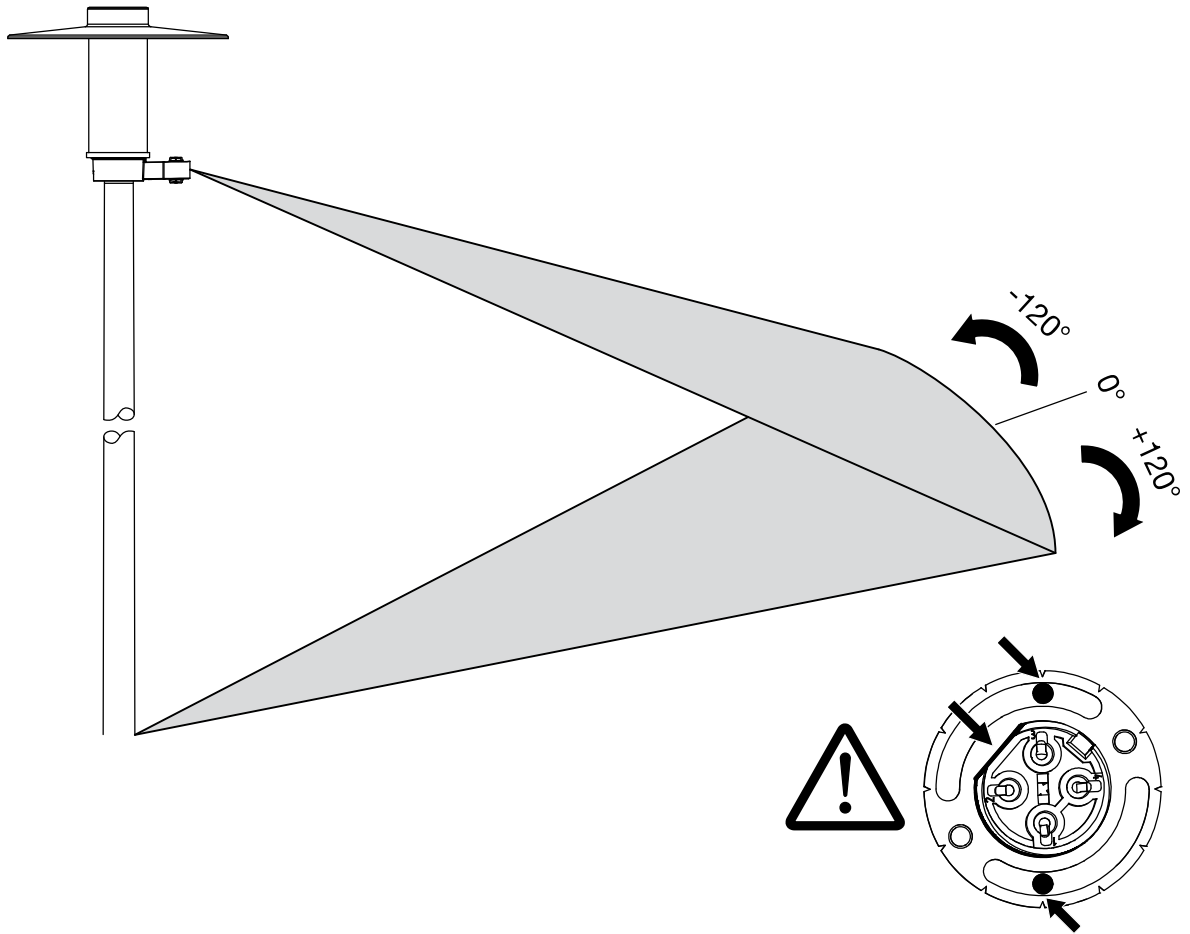

**kg** ≤ 12.6

[ mm ]

5XA525...

**kg** ≤ 12.7

5XA525...	SK2
Aufsatz: 5LA52201XH . . . .	<b>X</b>
Glas: 5NC / NA5470 . XG	<b>X</b>
Dach: 5NA54701XD . .	<b>X</b>
LED: 5XA540...	<b>X</b>

1

2

Pilz / Mushroom - Laterne / Lantern

-120°	-90°	-60°	-30°	0°	30°	60°	90°	120°
-30...-120°					30...120°			
				-				

3

T20

5

	A B
5XA . . . . . K...	C
5XA . . . . . L...	C
5XA . . . . . R...	C
5XA . . . . . A...	D
5XA . . . . . B...	D
5XA . . . . . C...	D
5XA . . . . . E...	D
5XA . . . . . F...	D
5XA . . . . . J...	D