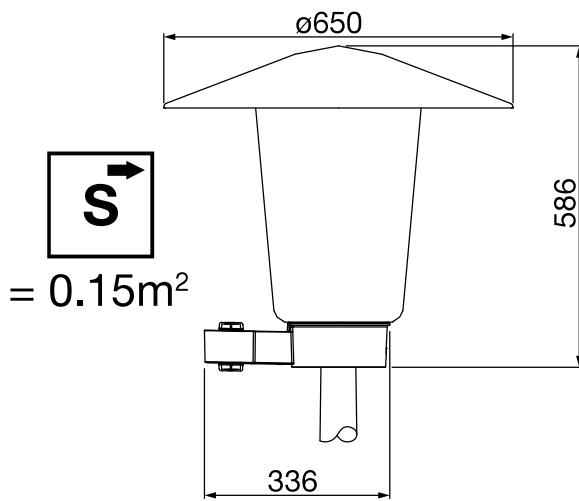

Pilz / Mushroom

Laterne / Lantern

5XA523...

5XA525...

**siteco**

5XA523...

[ mm ]

5XA523...	SK2
Aufsatz: 5LA52201XH . . . .	<b>X</b>
Glas: 5LA532 . 0XG . .	<b>X</b>
Dach: 5LA532 . 00XD . .	<b>X</b>
LED: 5XA540...	<b>X</b>

**kg** ≤ 12.6

[ mm ]

5XA525...

**kg** ≤ 12.7

5XA525...	SK2
Aufsatz: 5LA52201XH . . . .	<b>X</b>
Glas: 5NC / NA5470 . XG	<b>X</b>
Dach: 5NA54701XD . .	<b>X</b>
LED: 5XA540...	<b>X</b>

1

2

Pilz / Mushroom - Laterne / Lantern

-120°	-90°	-60°	-30°	0°	30°	60°	90°	120°
-30...-120°					30...120°			
				-				

3

T20

5

	A B
5XA . . . . . K...	C
5XA . . . . . L...	C
5XA . . . . . R...	C
5XA . . . . . A...	D
5XA . . . . . B...	D
5XA . . . . . C...	D
5XA . . . . . E...	D
5XA . . . . . F...	D
5XA . . . . . J...	D