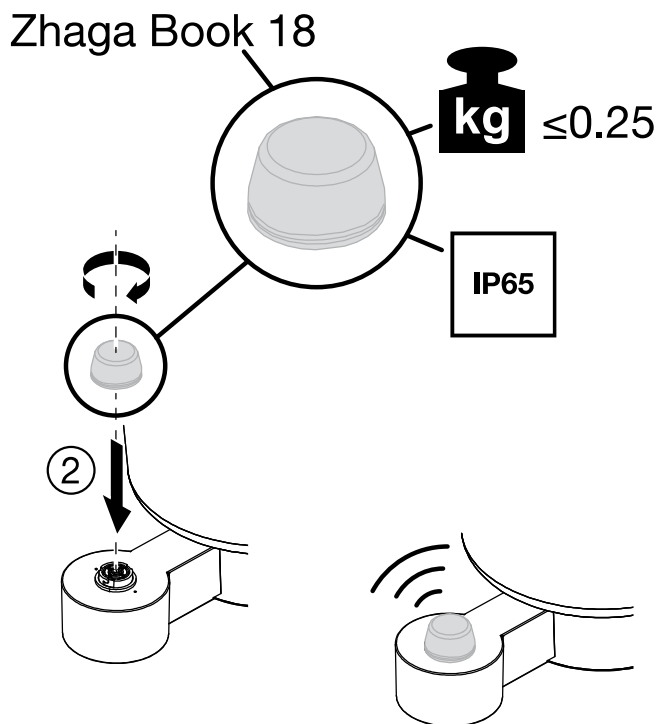

**kg** ≤ 12.6

[ mm ]

5XA525...

**kg** ≤ 12.7

5XA525...	SK2
Aufsatz: 5LA52201XH . . . .	<b>X</b>
Glas: 5NC / NA5470 . XG	<b>X</b>
Dach: 5NA54701XD . .	<b>X</b>
LED: 5XA540...	<b>X</b>

1

2

Pilz / Mushroom - Laterne / Lantern

-120°	-90°	-60°	-30°	0°	30°	60°	90°	120°
-30...-120°					30...120°			
				-				

3

T20

5

	A B
5XA . . . . . K...	C
5XA . . . . . L...	C
5XA . . . . . R...	C
5XA . . . . . A...	D
5XA . . . . . B...	D
5XA . . . . . C...	D
5XA . . . . . E...	D
5XA . . . . . F...	D
5XA . . . . . J...	D