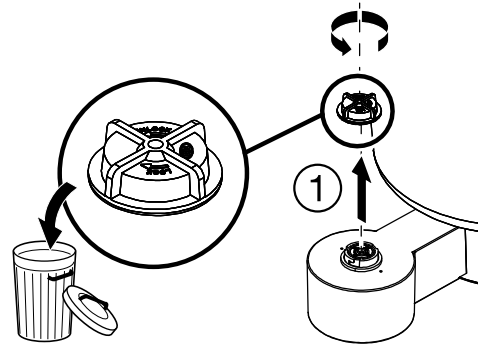

**kg** ≤ 12.6

[ mm ]

5XA525...

**kg** ≤ 12.7

5XA525...	SK2
Aufsatz: 5LA52201XH . . . .	<b>X</b>
Glas: 5NC / NA5470 . XG	<b>X</b>
Dach: 5NA54701XD . .	<b>X</b>
LED: 5XA540...	<b>X</b>

1

2

Pilz / Mushroom - Laterne / Lantern

-120°	-90°	-60°	-30°	0°	30°	60°	90°	120°
-30...-120°					30...120°			
				-				

3

T20

5

	A B
5XA . . . . . K...	C
5XA . . . . . L...	C
5XA . . . . . R...	C
5XA . . . . . A...	D
5XA . . . . . B...	D
5XA . . . . . C...	D
5XA . . . . . E...	D
5XA . . . . . F...	D
5XA . . . . . J...	D