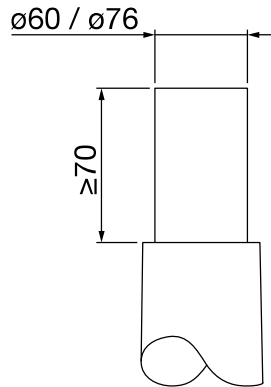

Pilz / Mushroom

Laterne / Lantern

5XA523...

5XA525...

**siteco**

5XA523...

[ mm ]

5XA523...	SK2
Aufsatz: 5LA52201XH . . . .	<b>X</b>
Glas: 5LA532 . 0XG . .	<b>X</b>
Dach: 5LA532 . 00XD . .	<b>X</b>
LED: 5XA540...	<b>X</b>

**kg** ≤ 12.6

[ mm ]

5XA525...

**kg** ≤ 12.7

5XA525...	SK2
Aufsatz: 5LA52201XH . . . .	<b>X</b>
Glas: 5NC / NA5470 . XG	<b>X</b>
Dach: 5NA54701XD . .	<b>X</b>
LED: 5XA540...	<b>X</b>

1

2

Pilz / Mushroom - Laterne / Lantern

-120°	-90°	-60°	-30°	0°	30°	60°	90°	120°
-30...-120°					30...120°			
				-				

3

T20

5

	A B
5XA . . . . . K...	C
5XA . . . . . L...	C
5XA . . . . . R...	C
5XA . . . . . A...	D
5XA . . . . . B...	D
5XA . . . . . C...	D
5XA . . . . . E...	D
5XA . . . . . F...	D
5XA . . . . . J...	D