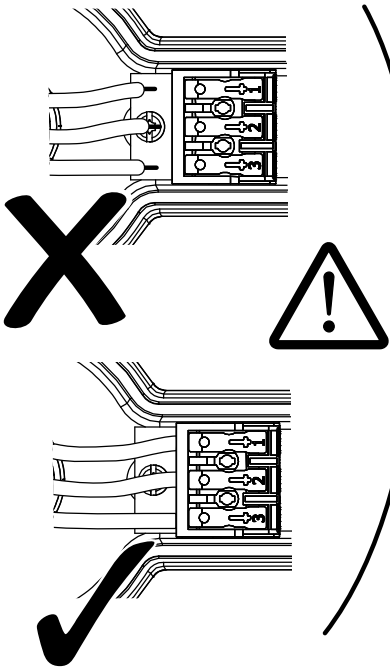

**kg** ≤ 12.6

[ mm ]

5XA525...

**kg** ≤ 12.7

5XA525...	SK2
Aufsatz: 5LA52201XH . . . .	<b>X</b>
Glas: 5NC / NA5470 . XG	<b>X</b>
Dach: 5NA54701XD . .	<b>X</b>
LED: 5XA540...	<b>X</b>

1

2

Pilz / Mushroom - Laterne / Lantern

-120°	-90°	-60°	-30°	0°	30°	60°	90°	120°
-30...-120°					30...120°			
				-				

3

T20

5

	A B
5XA . . . . . K...	C
5XA . . . . . L...	C
5XA . . . . . R...	C
5XA . . . . . A...	D
5XA . . . . . B...	D
5XA . . . . . C...	D
5XA . . . . . E...	D
5XA . . . . . F...	D
5XA . . . . . J...	D