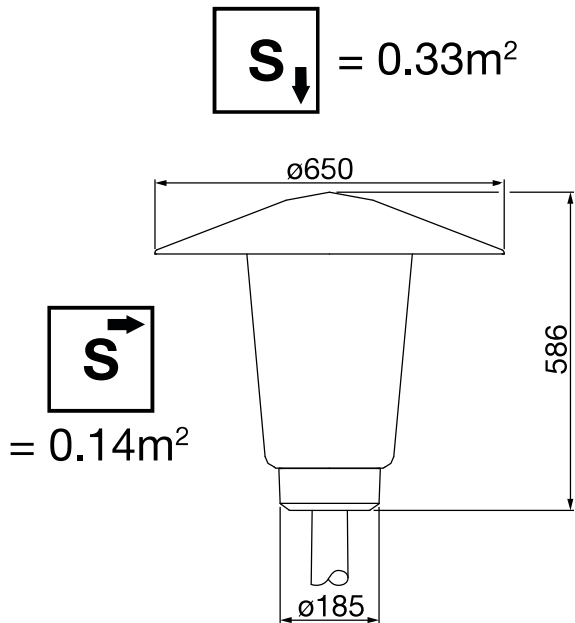

Pilz / Mushroom

Laterne / Lantern

5XA523...

5XA525...

**siteco**

5XA523...

[ mm ]

5XA523...	SK2
Aufsatz: 5LA52201XH . . . .	<b>X</b>
Glas: 5LA532 . 0XG . .	<b>X</b>
Dach: 5LA532 . 00XD . .	<b>X</b>
LED: 5XA540...	<b>X</b>

**kg** ≤ 12.6

[ mm ]

5XA525...

**kg** ≤ 12.7

5XA525...	SK2
Aufsatz: 5LA52201XH . . . .	<b>X</b>
Glas: 5NC / NA5470 . XG	<b>X</b>
Dach: 5NA54701XD . .	<b>X</b>
LED: 5XA540...	<b>X</b>

1

2

Pilz / Mushroom - Laterne / Lantern

-120°	-90°	-60°	-30°	0°	30°	60°	90°	120°
-30...-120°					30...120°			
				-				

3

T20

5

	A B
5XA . . . . . K...	C
5XA . . . . . L...	C
5XA . . . . . R...	C
5XA . . . . . A...	D
5XA . . . . . B...	D
5XA . . . . . C...	D
5XA . . . . . E...	D
5XA . . . . . F...	D
5XA . . . . . J...	D