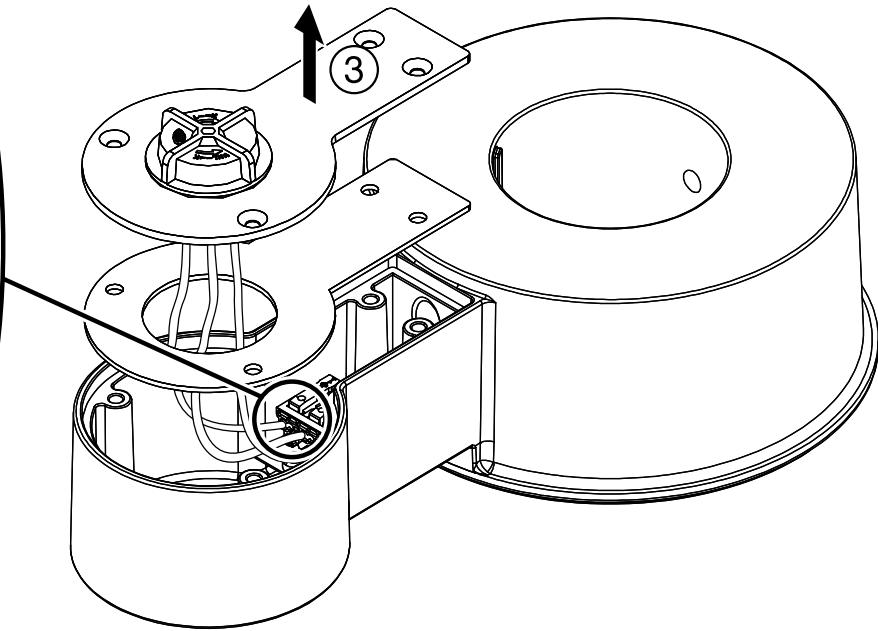

**kg** ≤ 12.6

[ mm ]

5XA525...

**kg** ≤ 12.7

5XA525...	SK2
Aufsatz: 5LA52201XH . . . .	<b>X</b>
Glas: 5NC / NA5470 . XG	<b>X</b>
Dach: 5NA54701XD . .	<b>X</b>
LED: 5XA540...	<b>X</b>

1

2

Pilz / Mushroom - Laterne / Lantern

-120°	-90°	-60°	-30°	0°	30°	60°	90°	120°
-30...-120°					30...120°			
				-				

3

T20

5

	A B
5XA . . . . . K...	C
5XA . . . . . L...	C
5XA . . . . . R...	C
5XA . . . . . A...	D
5XA . . . . . B...	D
5XA . . . . . C...	D
5XA . . . . . E...	D
5XA . . . . . F...	D
5XA . . . . . J...	D