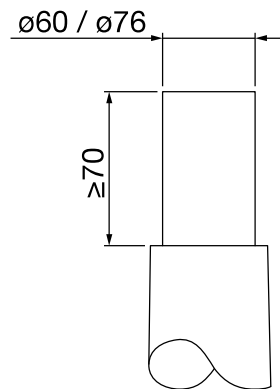

Pilz / Mushroom

Laterne / Lantern

5XA523...

5XA525...

**siteco**

5XA523...

[ mm ]

5XA523...	SK2
Aufsatz: 5LA52201XH . . . .	<b>X</b>
Glas: 5LA532 . 0XG . .	<b>X</b>
Dach: 5LA532 . 00XD . .	<b>X</b>
LED: 5XA540...	<b>X</b>

**kg** ≤ 12.6

[ mm ]

5XA525...

**kg** ≤ 12.7

5XA525...	SK2
Aufsatz: 5LA52201XH . . . .	<b>X</b>
Glas: 5NC / NA5470 . XG	<b>X</b>
Dach: 5NA54701XD . .	<b>X</b>
LED: 5XA540...	<b>X</b>

1

2

Pilz / Mushroom - Laterne / Lantern

-120°	-90°	-60°	-30°	0°	30°	60°	90°	120°
-30...-120°					30...120°			
				-				

3

T20

5

	A B
5XA . . . . . K...	C
5XA . . . . . L...	C
5XA . . . . . R...	C
5XA . . . . . A...	D
5XA . . . . . B...	D
5XA . . . . . C...	D
5XA . . . . . E...	D
5XA . . . . . F...	D
5XA . . . . . J...	D