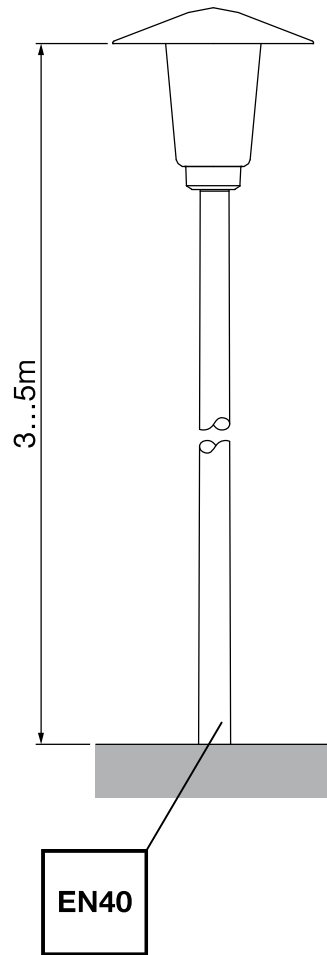

Pilz / Mushroom

Laterne / Lantern

5XA523...

5XA525...

**siteco**

5XA523...

[ mm ]

5XA523...	SK2
Aufsatz: 5LA52201XH . . . .	<b>X</b>
Glas: 5LA532 . 0XG . .	<b>X</b>
Dach: 5LA532 . 00XD . .	<b>X</b>
LED: 5XA540...	<b>X</b>

**kg** ≤ 12.6

[ mm ]

5XA525...

**kg** ≤ 12.7

5XA525...	SK2
Aufsatz: 5LA52201XH . . . .	<b>X</b>
Glas: 5NC / NA5470 . XG	<b>X</b>
Dach: 5NA54701XD . .	<b>X</b>
LED: 5XA540...	<b>X</b>

1

2

Pilz / Mushroom - Laterne / Lantern

-120°	-90°	-60°	-30°	0°	30°	60°	90°	120°
-30...-120°					30...120°			
				-				

3

T20

5

	A B
5XA . . . . . K...	C
5XA . . . . . L...	C
5XA . . . . . R...	C
5XA . . . . . A...	D
5XA . . . . . B...	D
5XA . . . . . C...	D
5XA . . . . . E...	D
5XA . . . . . F...	D
5XA . . . . . J...	D