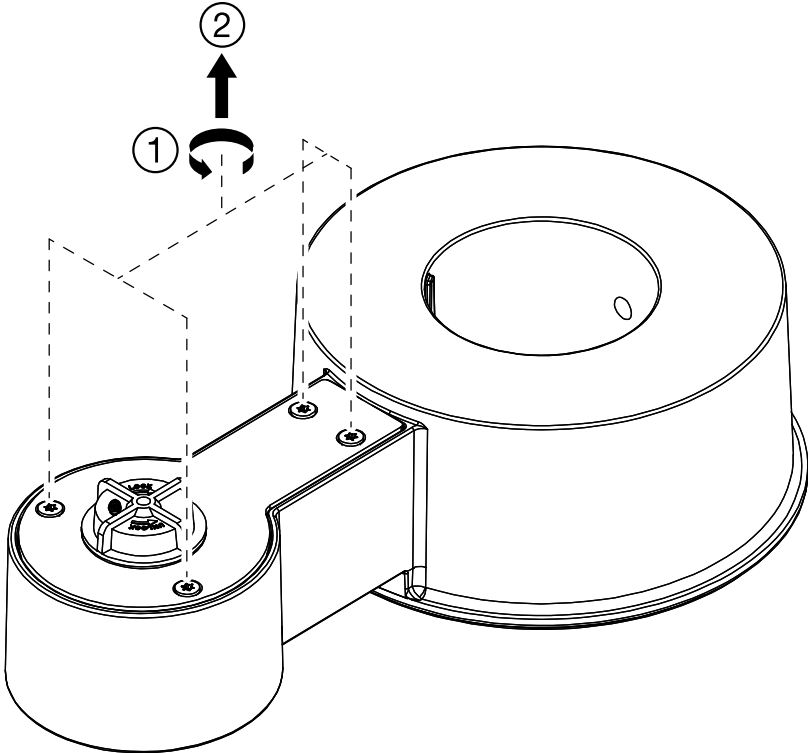

**kg** ≤ 12.6

[ mm ]

5XA525...

**kg** ≤ 12.7

5XA525...	SK2
Aufsatz: 5LA52201XH . . . .	<b>X</b>
Glas: 5NC / NA5470 . XG	<b>X</b>
Dach: 5NA54701XD . .	<b>X</b>
LED: 5XA540...	<b>X</b>

1

2

Pilz / Mushroom - Laterne / Lantern

-120°	-90°	-60°	-30°	0°	30°	60°	90°	120°
-30...-120°					30...120°			
				-				

3

T20

5

	A B
5XA . . . . . K...	C
5XA . . . . . L...	C
5XA . . . . . R...	C
5XA . . . . . A...	D
5XA . . . . . B...	D
5XA . . . . . C...	D
5XA . . . . . E...	D
5XA . . . . . F...	D
5XA . . . . . J...	D