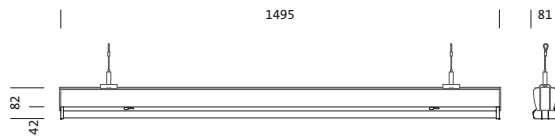

Referencia: 53BM812CV6C5D2 | GTIN (EAN): 4069025123114

Descripción del producto:

Modario® 31 Gen.2, aplique de luminarias, de chapa de acero, cinta lacada, blanco, longitud: 1.495mm, ancho: 81mm, altura: 82mm, 5x dimensiones del sistema, dimensiones de sistema: 299mm, LED flujo luminoso nominal: 12.660lm, color de luz: 865, balasto: ON/OFF Multilumen, CLOi, con conector, 3 polos, con selección de fase, conexión de alimentación: 220..240V, CA, 50/60Hz, inicio de la vida útil: 69W, final de la vida útil: 82W, cableado transversal accesible en dimensión de sistema, cubierta luminotécnica directa: cubierta, de PMMA, emisión de luz: directo haz, característica de iluminación directa: simétrico, tipo de protección (total): IP20, tipo de protección (compartimento LED): IP50, clase de protección (total): SK I (protección por puesta a tierra), marca de verificación: CE, ENEC, VDE, UKCA, resistencia contra impacto: IK03, temperatura ambiente admisible para interior: -35..+35°C, cumple las especificaciones IFS (International Featured Standards) en materia de seguridad y calidad en la industria alimentaria, reducción de la temperatura ambiente máxima permitida en 5°C en caso de montaje superficial en techo, IP40 cuando se utiliza el accesorio opcional 5TP9018, unidad de embalaje: 1 unidad

Lámparas: LED
Peso (kg): 1,9
GTIN (EAN): 4069025123114