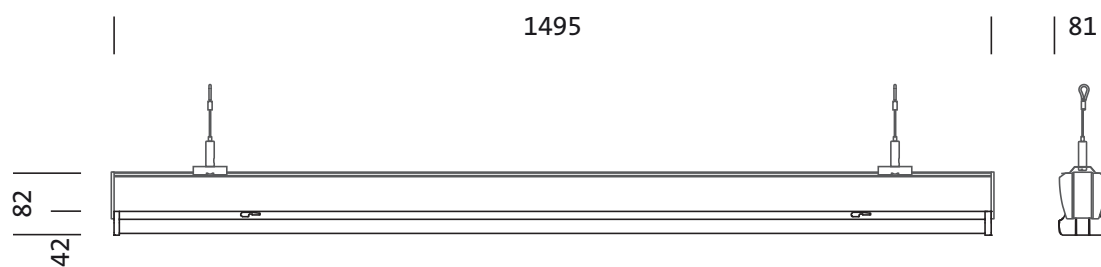

Referencia: 53BM8127V485C2 | GTIN (EAN): 4069025123039

Dimensiones:

Es obligatorio que se sigan las instrucciones de montaje al planificar e instalar la instalación eléctrica (se encuentran en www.siteco.com)

Tolerancias relativas a datos térmicos, eléctricos y fotométricos según IEC 62722

Emitido 19.07.2024 - Modificaciones y errores sometidos a cambio - Asegurar que siempre se use la última versión -