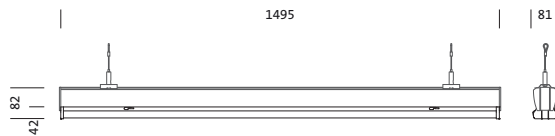

Referencia: 53BM8127V485C2 | GTIN (EAN): 4069025123039

Descripción del producto:

Modario® 31 Gen.2, aplique de luminarias, de chapa de acero, cinta lacada, blanco, longitud: 1.495mm, ancho: 81mm, altura: 82mm, 5x dimensiones del sistema, dimensiones de sistema: 299mm, LED flujo luminoso nominal: 8.590lm, color de luz: 840, balasto: ON/OFF, balasto: bal. elect., con conector, 3 polos, con selección de fase, conexión de alimentación: 220..240V, CA, 50/60Hz, potencia nominal: 48W, cableado transversal accesible en dimensión de sistema, cubierta luminotécnica directa: cubierta, de PMMA, emisión de luz: directo haz, característica de iluminación directa: simétrico, tipo de protección (total): IP20, tipo de protección (compartimento LED): IP50, clase de protección (total): SK I (protección por puesta a tierra), marca de verificación: CE, ENEC, VDE, UKCA, resistencia contra impacto: IK03, temperatura ambiente admisible para interior: -35..+45°C, cumple las especificaciones IFS (International Featured Standards) en materia de seguridad y calidad en la industria alimentaria, reducción de la temperatura ambiente máxima permitida en 5°C en caso de montaje superficial en techo, IP40 cuando se utiliza el accesorio opcional 5TP9018, unidad de embalaje: 1 unidad

Lámparas: LED
Peso (kg): 1,9
GTIN (EAN): 4069025123039