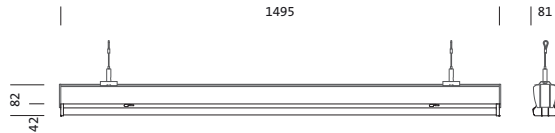

Referencia: 53BM813DV4DXD2 | GTIN (EAN): 4069025123275

Descripción del producto:

Modario® 31 Gen.2, aplique de luminarias, de chapa de acero, cinta lacada, blanco, longitud: 1.495mm, ancho: 81mm, altura: 82mm, 5x dimensiones del sistema, dimensiones de sistema: 299mm, LED flujo luminoso nominal: 13.370lm, color de luz: 840, balasto: DALI 2, balasto: bal. elect.-DALI, con conector, 5 polos, con selección de fase, conexión de alimentación: 220..240V, CA, 50/60Hz, potencia nominal: 75W, cableado transversal accesible en dimensión de sistema, cubierta luminotécnica directa: cubierta, de PMMA, emisión de luz: directo haz, característica de iluminación directa: simétrico, tipo de protección (total): IP20, tipo de protección (compartimento LED): IP50, clase de protección (total): SK I (protección por puesta a tierra), marca de verificación: CE, ENEC, VDE, UKCA, resistencia contra impacto: IK03, temperatura ambiente admisible para interior: -25..+35°C, cumple las especificaciones IFS (International Featured Standards) en materia de seguridad y calidad en la industria alimentaria, reducción de la temperatura ambiente máxima permitida en 5°C en caso de montaje superficial en techo, IP40 cuando se utiliza el accesorio opcional 5TP9018, unidad de embalaje: 1 unidad

Lámparas: LED
Peso (kg): 2,0
GTIN (EAN): 4069025123275