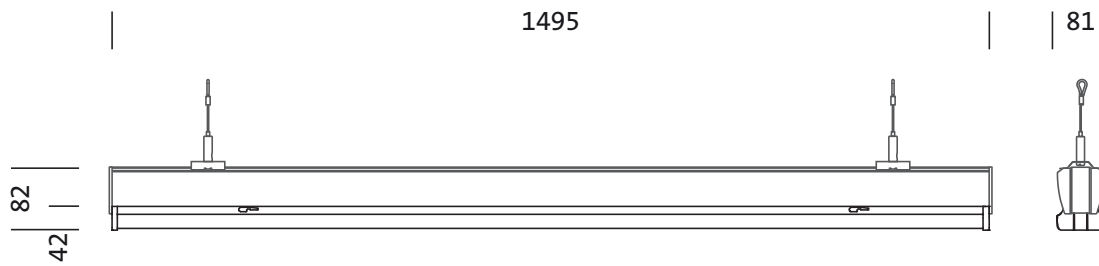

Referencia: 53BM813DV4DXD2 | GTIN (EAN): 4069025123275

Dimensiones:

Es obligatorio que se sigan las instrucciones de montaje al planificar e instalar la instalación eléctrica (se encuentran en www.siteco.com)

Tolerancias relativas a datos térmicos, eléctricos y fotométricos según IEC 62722

Emitido 14.06.2024 - Modificaciones y errores sometidos a cambio - Asegurar que siempre se use la última versión -