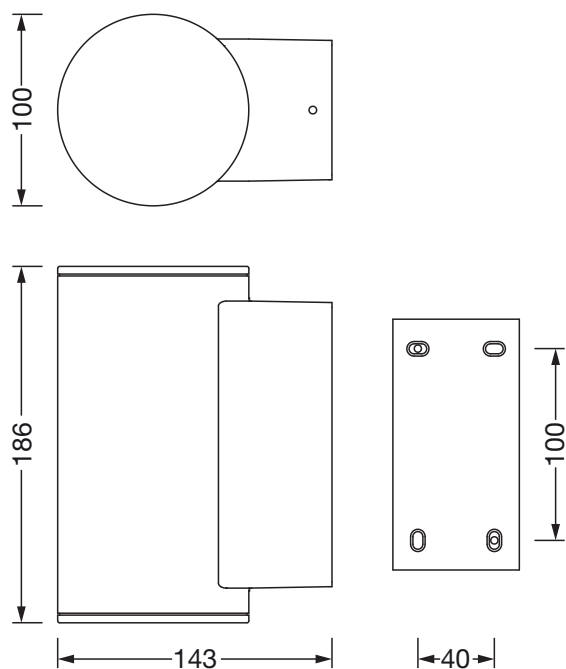

Lámparas: 1x LED
Peso (kg): 1,7
GTIN (EAN): 4058352521533

Es obligatorio que se sigan las instrucciones de montaje al planificar e instalar la instalación eléctrica (se encuentran en www.siteco.com)

Tolerancias relativas a datos térmicos, eléctricos y fotométricos según IEC 62722

- Tipo de producto: luminaria de pared
- Nombre del producto: CL 31 Wall
- Referencia: 5CL513613

Luminotecnia | lámparas | balasto

Componente 1

Luminotecnia:

- Control de iluminación: reflector de aluminio
- Cubierta: cierre, transparente
- Ángulo de haz: haz medio, 36°
- Simetría: simétrico
- Emisión de luz: down

Conexión eléctrica

- Conexión: borne, 5 polos, máx. 2,5mm²
- Tensión nominal: 220..240V, 50/60Hz, CA

Dimensiones, peso

- Longitud: 143mm
- Ancho: 100mm
- Altura: 186mm
- Peso: 1,7kg

Vida útil

- Vida útil nominal: 65000h (L80/B50) a temp. amb. = 25°C

Referencia: 5CL513613 | GTIN (EAN): 4058352521533

Dimensiones:

Es obligatorio que se sigan las instrucciones de montaje al planificar e instalar la instalación eléctrica (se encuentran en www.siteco.com)