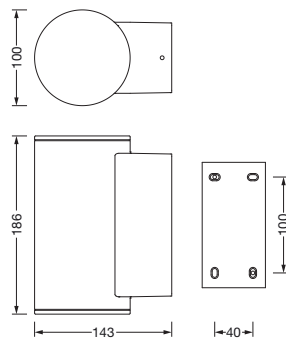

Referencia: 5CL513613 | GTIN (EAN): 4058352521533

Descripción del producto:

CL 31 Wall, luminaria de pared, control de luz directo con reflector, de aluminio, cubierta luminotécnica directa: cierre, de vidrio, transparente, emisión de luz: down haz, característica de iluminación directa: simétrico, tipo de montaje: montaje superficial, para 1x LED, flujo luminoso nominal: 300lm, eficacia lumínica: 106lm/W, color de luz: 830, temperatura de color: 3000K, balasto: bal. elect.-DALI, con borne, 5 polos, máx. 2,5mm², conexión de alimentación: 220..240V, CA, 50/60Hz, potencia nominal: 2,8W, carcasa de luminarias, redondo, de aluminio, recubrimiento pulverizado, gris metálico de Siteco®, longitud: 143mm, ancho: 100mm, altura: 186mm, tipo de protección (total): IP65, clase de protección (total): SK I (protección por puesta a tierra), marca de verificación: CE, ENEC, resistencia contra impacto: IK08, temperatura ambiente de funcionamiento admisible para aplicaciones de exterior: -20..+50°C, unidad de embalaje: 1 unidad

Lámparas: 1x LED
Peso (kg): 1,7
GTIN (EAN): 4058352521533

Es obligatorio que se sigan las instrucciones de montaje al planificar e instalar la instalación eléctrica (se encuentran en www.siteco.com)

Tolerancias relativas a datos térmicos, eléctricos y fotométricos según IEC 62722

- Tipo de producto: luminaria de pared
- Nombre del producto: CL 31 Wall
- Referencia: 5CL513613

Luminotecnia | lámparas | balasto

Componente 1

Luminotecnia:

- Control de iluminación: reflector de aluminio
- Cubierta: cierre, transparente
- Ángulo de haz: haz medio, 36°
- Simetría: simétrico
- Emisión de luz: down

Conexión eléctrica

- Conexión: borne, 5 polos, máx. 2,5mm²
- Tensión nominal: 220..240V, 50/60Hz, CA

Dimensiones, peso

- Longitud: 143mm
- Ancho: 100mm
- Altura: 186mm
- Peso: 1,7kg

Vida útil

- Vida útil nominal: 65000h (L80/B50) a temp. amb. = 25°C