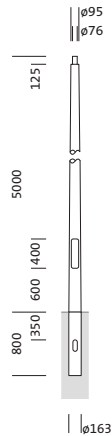

Referencia: 5NY318750KM08 | GTIN (EAN): 4039806429919

## Descripción del producto:

mástil, mástil, cónico redondo, de St 37-2, recubrimiento pulverizado, Siteco® gris metalizado (DB 702S), altura: 5,0m, espiga: 76mm (superior), sección plantada: h= 800mm / Ø= 163mm, norma: DIN EN 40, unidad de embalaje: 1 unidad

Peso (kg): 65,0  
GTIN (EAN): 4039806429919

Referencia: 5NY318750KM08 | GTIN (EAN): 4039806429919

### Dimensiones, peso

- Altura: 5,0m
- Peso: 65,0kg
- Cabeza de mástil: diametro en punta del mástil: 76 mm
- Sección plantada: h= 800mm / Ø= 163mm

Referencia: 5NY318750KM08 | GTIN (EAN): 4039806429919