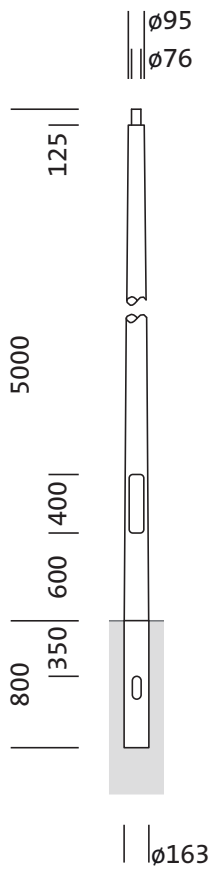

Referencia: 5NY318750KM08 | GTIN (EAN): 4039806429919

Dimensiones:

Es obligatorio que se sigan las instrucciones de montaje al planificar e instalar la instalación eléctrica (se encuentran en www.siteco.com)

Tolerancias relativas a datos térmicos, eléctricos y fotométricos según IEC 62722

Emitido 16.02.2024 - Modificaciones y errores sometidos a cambio - Asegurar que siempre se use la última versión -