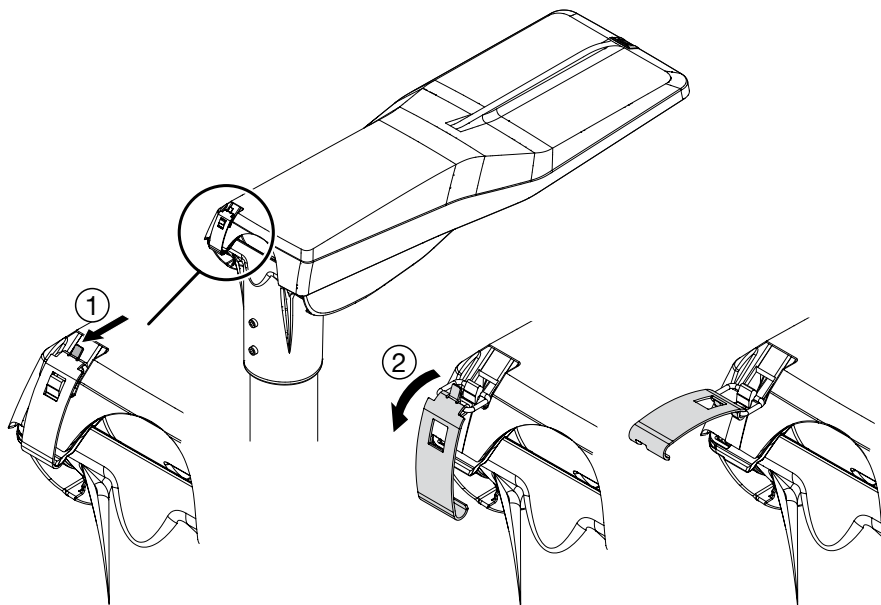

5XEBLC10A

1x

kg ≤ 0.2

5XEBLC20A

1x

kg ≤ 0.3

1