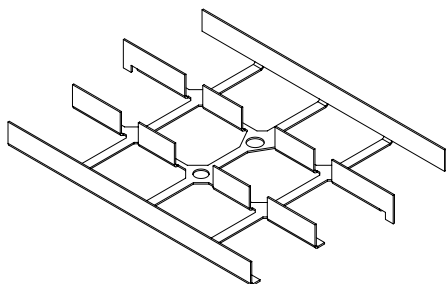

Streetlight SL 21 micro/mini lite/mini/ midi

Blende LED Modul / cover

5XEBLC10A

5XEBLC20A

siteco

5XEBLC10A

1x

kg ≤ 0.2

5XEBLC20A

1x

kg ≤ 0.3

1

2a

2b

12

13a