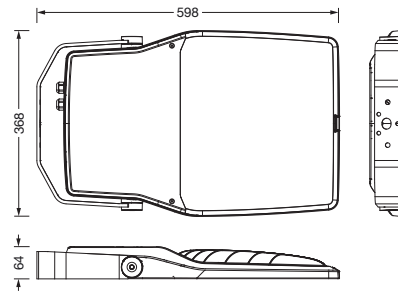

Bestell-Nr.: 5XA7785F2A3A | **GTIN (EAN):** 4058352855454

Produktbeschreibung: FL21md,PL43,36680lm730,Zhaga,Mastbü

Floodlight FL 21 midi, Fluter, primäre Lichtlenkung mit Linse, aus PMMA, primäre lichttechn. Abdeckung: Schutzscheibe, aus Einscheiben-Sicherheitsglas, klar, Lichtverteilung: PL43, Lichtaustritt: direkt strahlend, Montageart: Anbau, LED, High Power LED, Bemessungslichtstrom: 36.680lm, Lichtausbeute: 135lm/W, Lichtfarbe: 730, Farbtemperatur: 3000K, Vorschaltgerät: EVG Smart Interface, Steuerung: flexible Lichtstromparametrierung, zeitabhängige Lichtstromsteuerung, Konstantlichtstrom-Steuerung, Überhitzungsschutz, Voreinstellung: Dimmkennlinie logarithmisch, mit Klemme, 6polig, Netzanschluss: 220..240V, AC, 50/60Hz, Beginn der Lebensdauer: 272W, Ende der Lebensdauer: 287W, Reduzierung: 123W, Leuchtgehäuse, aus Aluminium-Druckguss, pulverbeschichtet, Siteco® eisenglimmer (DB 702S), Dichtung zerstörungsfrei tauschbar, Mastflansch bitte zusätzlich bestellen, Mastbügel, aus Stahl, verzinkt, pulverbeschichtet, Siteco® eisenglimmer (DB 702S), Smart Interface oben, Schutzart (gesamt): IP66, Schutzklasse (gesamt): SK II (Schutzisoliert), Prüfzeichen: CE, ENEC, VDE, Schutzzeichen: D, Schlagfestigkeit: IK08, zul. Betriebsumgebungstemperatur: -40..+40°C, zul. Betriebsumgebungstemperatur für Außenanwendungen: -40..+50°C, Norm: DIN EN 12944, LABS-Konformität geprüft gemäß VDMA 24364:2018-05, Verpackungseinheit: 1 Stück

Bestückung: LED
Gew. (kg): 10,2
GTIN (EAN): 4058352855454