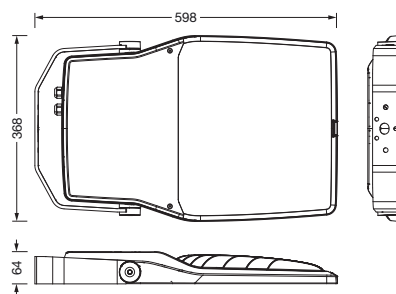

Bestell-Nr.: 5XA7785F2F3A | **GTIN (EAN):** 4058352855614

Produktbeschreibung: FL21md,PL33T,35340lm730,Zhaga,Mastbü

Floodlight FL 21 midi, Flutter, primäre Lichtlenkung mit Linse, aus PMMA, primäre lichttechn. Abdeckung: Schutzscheibe, aus Einscheiben-Sicherheitsglas, klar, Lichtverteilung: PL33T, Lichtaustritt: direkt strahlend, Montageart: Anbau, LED, High Power LED, Bemessungslichtstrom: 35.340lm, Lichtausbeute: 130lm/W, Lichtfarbe: 730, Farbtemperatur: 3000K, Vorschaltgerät: EVG Smart Interface, Steuerung: flexible Lichtstromparametrierung, zeitabhängige Lichtstromsteuerung, Konstantlichtstrom-Steuerung, Überhitzungsschutz, Voreinstellung: Dimmkennlinie logarithmisch, mit Klemme, 6polig, Netzanschluss: 220..240V, AC, 50/60Hz, Beginn der Lebensdauer: 272W, Ende der Lebensdauer: 287W, Reduzierung: 123W, Leuchtgehäuse, aus Aluminium-Druckguss, pulverbeschichtet, Siteco® eisenglimmer (DB 702S), Dichtung zerstörungsfrei tauschbar, Mastflansch bitte zusätzlich bestellen, Mastbügel, aus Stahl, verzinkt, pulverbeschichtet, Siteco® eisenglimmer (DB 702S), Smart Interface oben, Schutzart (gesamt): IP66, Schutzklasse (gesamt): SK II (Schutzisoliert), Prüfzeichen: CE, ENEC, VDE, Schutzzeichen: D, Schlagfestigkeit: IK08, zul. Betriebsumgebungstemperatur: -40..+40°C, zul. Betriebsumgebungstemperatur für Außenanwendungen: -40..+50°C, Norm: DIN EN 12944, LABS-Konformität geprüft gemäß VDMA 24364:2018-05, Verpackungseinheit: 1 Stück

Bestückung: LED
Gew. (kg): 10,2
GTIN (EAN): 4058352855614