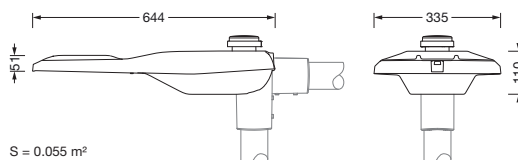

Bestell-Nr.: 5XE7C37N08LB | **GTIN (EAN):** 4058352897898

Produktbeschreibung: SL21md,ST0.8a,14340lm730,NEMA7

Streetlight SL 21 midi, Mastleuchte, primäre Lichtlenkung mit Linse, aus PMMA, primäre lichttechn. Abdeckung: Abdeckung, aus Einscheiben-Sicherheitsglas, klar, Lichtverteilung: ST0.8a, Lichtaustritt: direkt strahlend, primäre Lichtcharakteristik: asymmetrisch, Montageart: Ansatz, LED, 3G 2,5mm², High Power LED, Bemessungslichtstrom: 14.340lm, Lichtausbeute: 146lm/W, Lichtfarbe: 730, Farbtemperatur: 3000K, Steuerung: Überhitzungsschutz, Voreinstellung Dimmung linear, Konstantlichtstrom-Steuerung, zeitabhängige Lichtstromsteuerung, flexible Lichtstromparametrierung, Netzanschluss: 220..240V, AC, 50/60Hz, Anschlussleitung vormontiert, Leitungslänge: 10,5m, Leitungsausprägung: H05VV-F, Beginn der Lebensdauer: 98W, Ende der Lebensdauer: 101W, Reduzierung: 45W, Leuchtgehäuse, aus Aluminium-Druckguss (EN AC-44300), pulverbeschichtet, Siteco® eisenglimmer (DB 702S), Korrosivitätskategorie C5 mid gemäß DIN EN ISO 12944, mehrstufiges Dichtungssystem, Dichtung zerstörungsfrei tauschbar, Neigung einstellbar: 0°, 5°, 10°, 15°, Länge: 644mm, Breite: 335mm, Höhe: 110mm, Zopfmaß: 42mm (Ansatz), Schutzart (gesamt): IP66, Schutzklasse (gesamt): SK I (Schutzerdung), Prüfzeichen: CE, ENEC, ENEC+, VDE, Schlagfestigkeit: IK09, zul. Betriebsumgebungstemperatur für Außenanwendungen: -40..+50°C, normgerechte Platz- und Straßenbeleuchtung, Verpackungseinheit: 1 Stück

Bestückung: LED
 Gew. (kg): 9,2
 GTIN (EAN): 4058352897898

Bestell-Nr.: 5XE7C37N08LB | **GTIN (EAN):** 4058352897898

Technische Detailbeschreibung: SL21md,ST0.8a,14340lm730,NEMA7

Kenndaten

- Produkttyp: Mastleuchte
- Produktname: Streetlight SL 21 midi
- Bestell-Nr.: 5XE7C37N08LB

Abmessung, Gewicht

- Länge: 644mm
- Breite: 335mm
- Höhe: 110mm
- Gewicht: 9,2kg
- Mastzopf: Zopfmaß: 42mm (Ansatz)

Lichtemission

- Lichtemission: 0% bei 0° Neigung

Lebensdauer

- Bemessungslebensdauer: 100000h (L97/B10) bei UT = 25°C