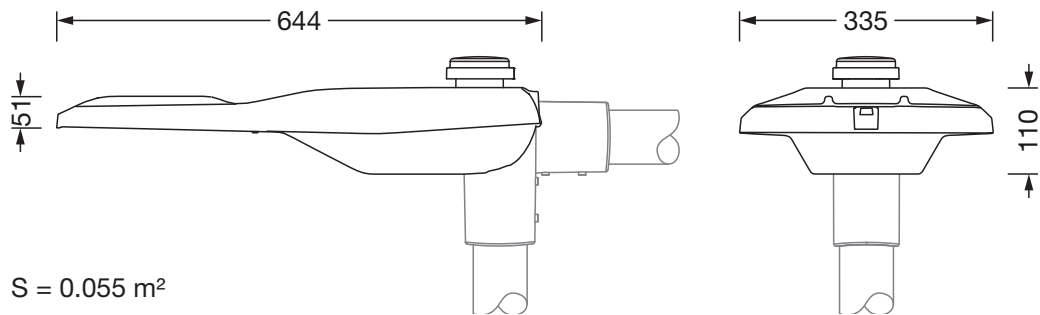

Bestell-Nr.: 5XE7D67N08NB | **GTIN (EAN):** 4058352898093

Maße: SL21md,ST1.0a,20350lm727,NEMA7

$S = 0.055 \text{ m}^2$