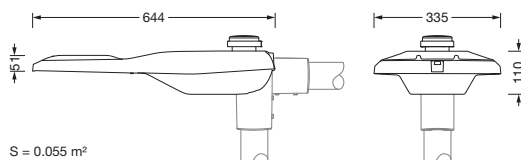

Bestell-Nr.: 5XE7D37N08LB | **GTIN (EAN):** 4058352898000

Produktbeschreibung: SL21md,ST1.0a,14340lm730,NEMA7

Streetlight SL 21 midi, Mastleuchte, primäre Lichtlenkung mit Linse, aus PMMA, primäre lichttechn. Abdeckung: Abdeckung, aus Einscheiben-Sicherheitsglas, klar, Lichtverteilung: ST1.0a, Lichtaustritt: direkt strahlend, primäre Lichtcharakteristik: asymmetrisch, Montageart: Ansatz, LED, 3G 2,5mm², High Power LED, Bemessungslichtstrom: 14.340lm, Lichtausbeute: 146lm/W, Lichtfarbe: 730, Farbtemperatur: 3000K, Steuerung: Überhitzungsschutz, Voreinstellung Dimmung linear, Konstantlichtstrom-Steuerung, zeitabhängige Lichtstromsteuerung, flexible Lichtstromparametrierung, Netzanschluss: 220..240V, AC, 50/60Hz, Anschlussleitung vormontiert, Leitungslänge: 10,5m, Leitungsausprägung: H05VV-F, Beginn der Lebensdauer: 98W, Ende der Lebensdauer: 101W, Reduzierung: 45W, Leuchtgehäuse, aus Aluminium-Druckguss (EN AC-44300), pulverbeschichtet, Siteco® eisenglimmer (DB 702S), Korrosivitätskategorie C5 mid gemäß DIN EN ISO 12944, mehrstufiges Dichtungssystem, Dichtung zerstörungsfrei tauschbar, Neigung einstellbar: 0°, 5°, 10°, 15°, Länge: 644mm, Breite: 335mm, Höhe: 110mm, Zopfmaß: 42mm (Ansatz), Schutzart (gesamt): IP66, Schutzklasse (gesamt): SK I (Schutzerdung), Prüfzeichen: CE, ENEC, ENEC+, VDE, Schlagfestigkeit: IK09, zul. Betriebsumgebungstemperatur für Außenanwendungen: -40..+50°C, normgerechte Platz- und Straßenbeleuchtung, Verpackungseinheit: 1 Stück

Bestückung: LED
 Gew. (kg): 9,2
 GTIN (EAN): 4058352898000

Bestell-Nr.: 5XE7D37N08LB | **GTIN (EAN):** 4058352898000

Technische Detailbeschreibung: SL21md,ST1.0a,14340lm730,NEMA7

Kenndaten

- Produkttyp: Mastleuchte
- Produktname: Streetlight SL 21 midi
- Bestell-Nr.: 5XE7D37N08LB

Abmessung, Gewicht

- Länge: 644mm
- Breite: 335mm
- Höhe: 110mm
- Gewicht: 9,2kg
- Mastzopf: Zopfmaß: 42mm (Ansatz)

Lichtemission

- Lichtemission: 0% bei 0° Neigung

Lebensdauer

- Bemessungslebensdauer: 100000h (L97/B10) bei UT = 25°C