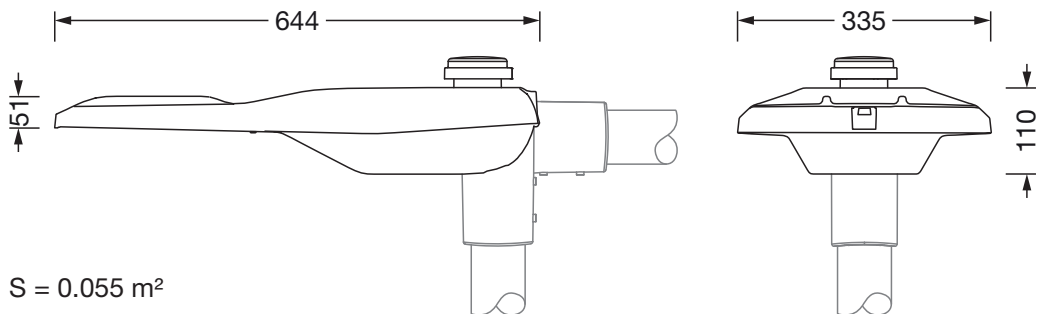

Abmessung, Gewicht

- Länge: 644mm
- Breite: 335mm
- Höhe: 110mm
- Gewicht: 9,2kg
- Mastzopf: Zopfmaß: 42mm (Ansatz)

Lichtemission

- Lichtemission: 0% bei 0° Neigung

Lebensdauer

- Bemessungslebensdauer: 100000h (L97/B10) bei UT = 25°C

Bestell-Nr.: 5XE7D37N08LB | **GTIN (EAN):** 4058352898000

Maße: SL21md,ST1.0a,14340lm730,NEMA7

S = 0.055 m²