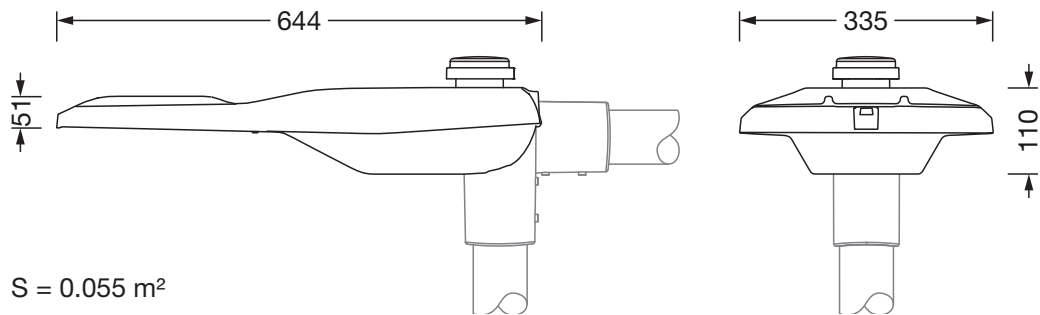

#### Abmessung, Gewicht

- Länge: 644mm
- Breite: 335mm
- Höhe: 110mm
- Gewicht: 9,2kg
- Mastzopf: Zopfmaß: 42mm (Ansatz)

#### Lichtemission

- Lichtemission: 0% bei 0° Neigung

#### Lebensdauer

- Bemessungslebensdauer: 100000h (L97/B10) bei UT = 25°C

Bestell-Nr.: 5XE7A37N08LB | GTIN (EAN): 4058352897799

Maße: SL21md,P1.0a,14340lm730,NEMA7

$S = 0.055 \text{ m}^2$