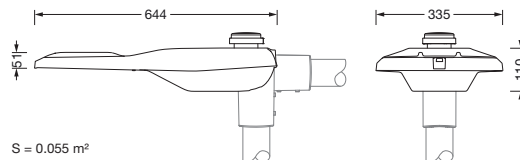

Bestell-Nr.: 5XE7B37N08MB | **GTIN (EAN):** 4058352897843

Produktbeschreibung: SL21md,ST0.5a,18270lm730,NEMA7

Streetlight SL 21 midi, Mastleuchte, primäre Lichtlenkung mit Linse, aus PMMA, primäre lichttechn. Abdeckung: Abdeckung, aus Einscheiben-Sicherheitsglas, klar, Lichtverteilung: ST0.5a, Lichtaustritt: direkt strahlend, primäre Lichtcharakteristik: asymmetrisch, Montageart: Ansatz, LED, 3G 2,5mm², High Power LED, Bemessungslichtstrom: 18.270lm, Lichtausbeute: 134lm/W, Lichtfarbe: 730, Farbtemperatur: 3000K, Steuerung: Überhitzungsschutz, Voreinstellung Dimmung linear, Konstantlichtstrom-Steuerung, zeitabhängige Lichtstromsteuerung, flexible Lichtstromparametrierung, Netzanschluss: 220..240V, AC, 50/60Hz, Anschlussleitung vormontiert, Leitungslänge: 12,5m, Leitungsausprägung: H05VV-F, Beginn der Lebensdauer: 136W, Ende der Lebensdauer: 142W, Reduzierung: 61W, Leuchtgehäuse, aus Aluminium-Druckguss (EN AC-44300), pulverbeschichtet, Siteco® eisenglimmer (DB 702S), Korrosivitätskategorie C5 mid gemäß DIN EN ISO 12944, mehrstufiges Dichtungssystem, Dichtung zerstörungsfrei tauschbar, Neigung einstellbar: 0°, 5°, 10°, 15°, Länge: 644mm, Breite: 335mm, Höhe: 110mm, Zopfmaß: 42mm (Ansatz), Schutzart (gesamt): IP66, Schutzklasse (gesamt): SK I (Schutzerdung), Prüfzeichen: CE, ENEC, ENEC+, VDE, Schlagfestigkeit: IK09, zul. Betriebsumgebungstemperatur für Außenanwendungen: -40..+50°C, normgerechte Platz- und Straßenbeleuchtung, Verpackungseinheit: 1 Stück

Bestückung: LED
 Gew. (kg): 9,7
 GTIN (EAN): 4058352897843

Bestell-Nr.: 5XE7B37N08MB | **GTIN (EAN):** 4058352897843

Technische Detailbeschreibung: SL21md,ST0.5a,18270lm730,NEMA7

Kenndaten

- Produkttyp: Mastleuchte
- Produktname: Streetlight SL 21 midi
- Bestell-Nr.: 5XE7B37N08MB

Abmessung, Gewicht

- Länge: 644mm
- Breite: 335mm
- Höhe: 110mm
- Gewicht: 9,7kg
- Mastzopf: Zopfmaß: 42mm (Ansatz)

Lichtemission

- Lichtemission: 0% bei 0° Neigung

Lebensdauer

- Bemessungslebensdauer: 100000h (L97/B10) bei UT = 25°C