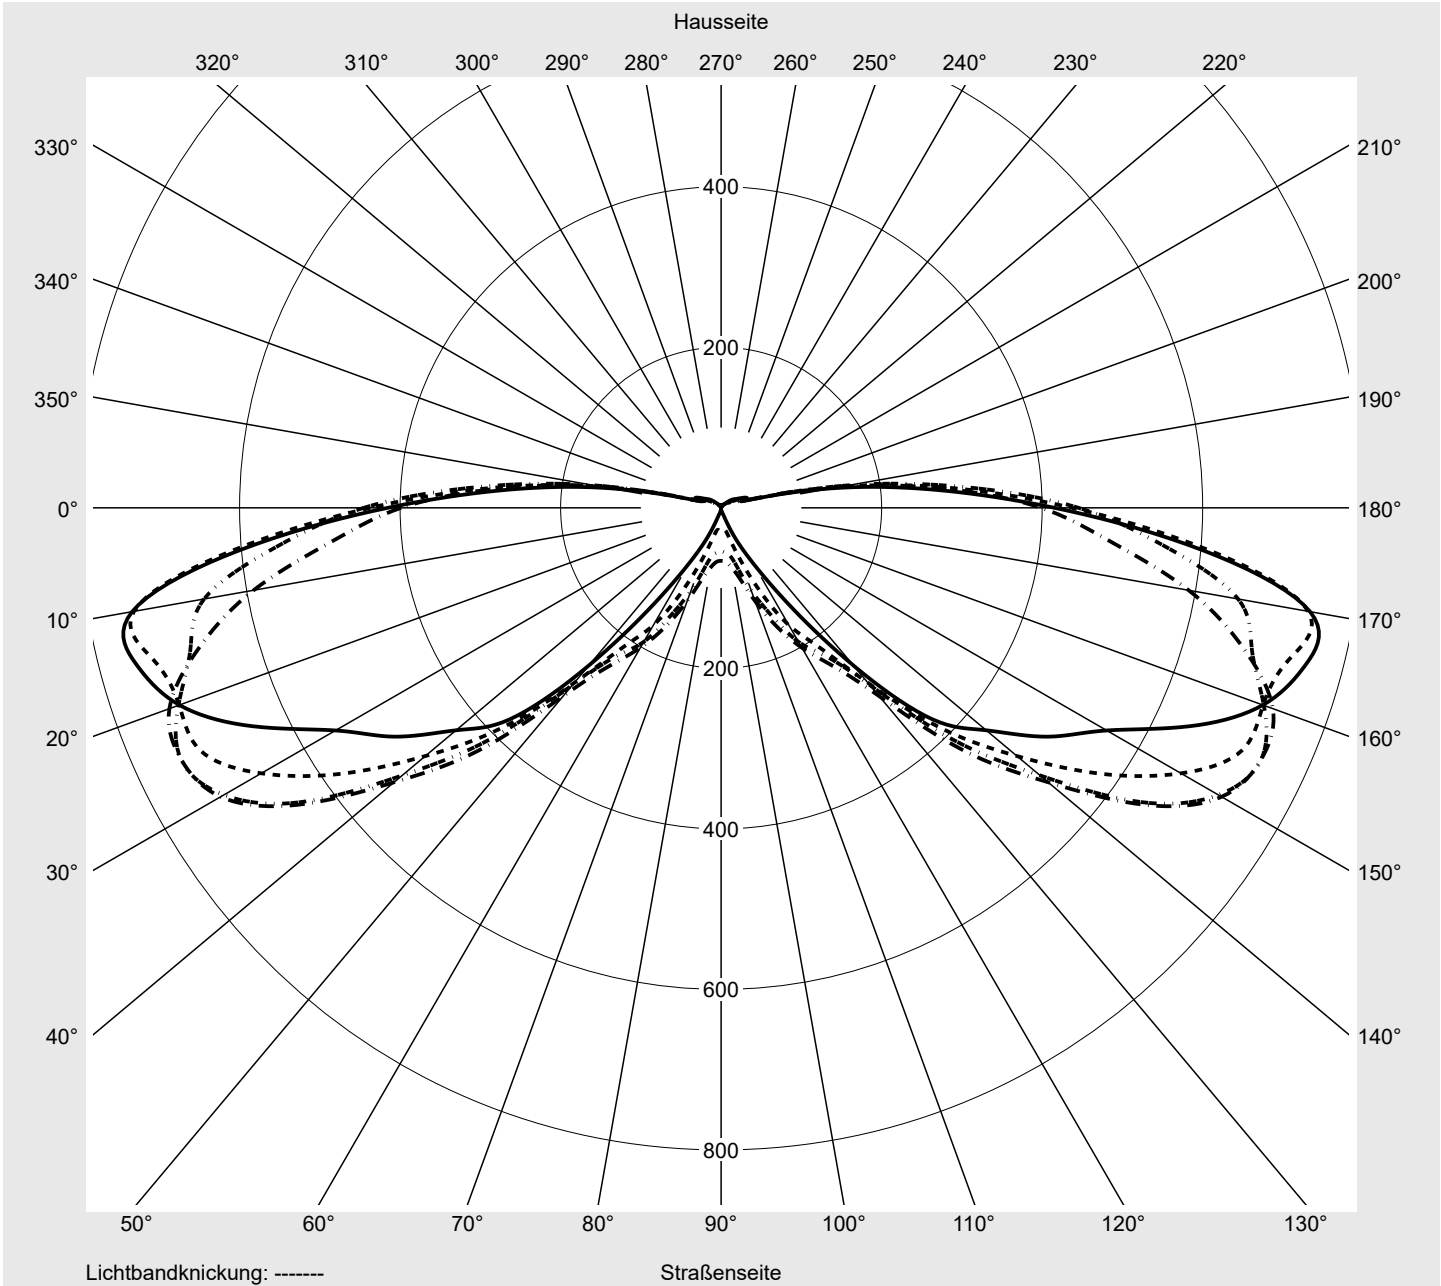

Lichttechnischer Prüfbefund

Familie
Streetlight 11 micro LED

Bestell-Nr.: 5XC1NC1F08CE
EAN: 4069025076458

LP-Nummer
59457_351

Ausführung	Mastansatz- / Mastaufsatzmontage
Optik	asymmetrisch, extrem breit strahlend mit Back Light Control (ST1.0aB)
Abdeckung	klar, PMMA
Bestückung	LED 2200 K CRI ≥ 70
Betriebsgerät	EVG SITECO iQ
Einstellung	indiv. Einstellung
Bemessungswerte	Nettolichtstrom = 1340 lm Systemleistung = 14.0 W Lichtausbeute = 95.7 lm/W

Leuchtenbetriebswirkungsgrade

Eta	100.0%
Eta 0° - 90°	100.0%
Eta 90° - 180°	0.0%

Lichtstärkeklasse nach EN13201-2

Klasse:	G1
Imax 70°	742.9
Imax 80°	194.9
Imax 90°	0.0
Imax >90°	0.0
Imax >95°	0.0

Messbedingungen

DIN EN 13032 und DIN 5032

Lichttechnischer Prüfbefund

Familie Streetlight 11 micro LED	Bestell-Nr.: 5XC1NC1F08CE EAN: 4069025076458	LP-Nummer 59457_351
--	---	--------------------------------------

Kegelmantelkurven in cd/klm **KMK 72,5°** **KMK 70°** **KMK 67,5°** **KMK 65°** **siteco**