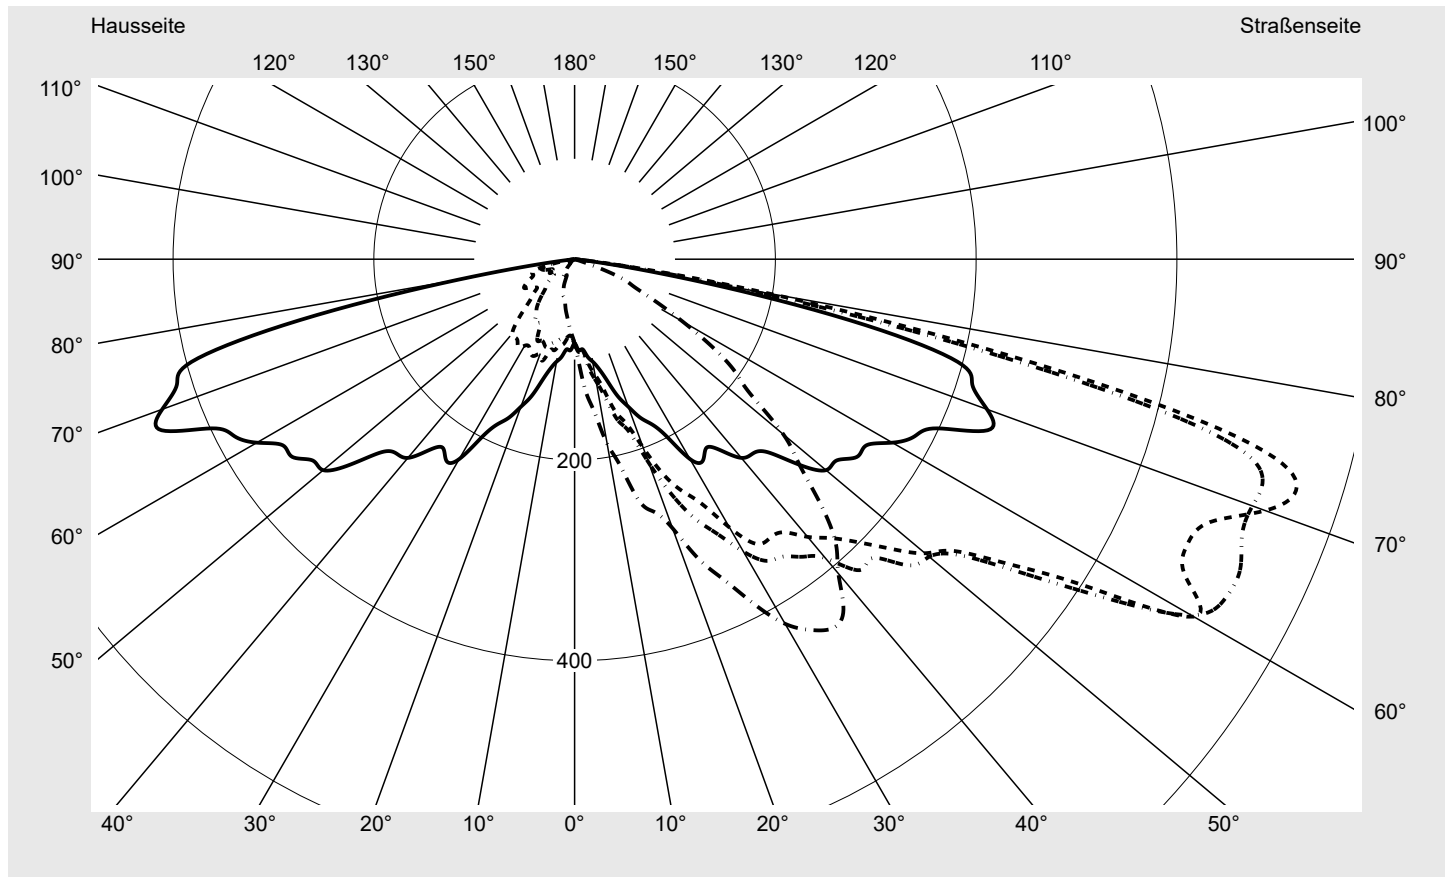

Lichttechnischer Prüfbefund

Familie
Streetlight 11 micro LED

Bestell-Nr.: 5XC1NC1F08CE
EAN: 4069025076458

LP-Nummer
59457_351

Ausführung	Mastansatz- / Mastaufsatzmontage
Optik	asymmetrisch, extrem breit strahlend mit Back Light Control (ST1.0aB)
Abdeckung	klar, PMMA
Bestückung	LED 2200 K CRI ≥ 70
Betriebsgerät	EVG SITECO iQ
Einstellung	indiv. Einstellung
Bemessungswerte	Nettolichtstrom = 1340 lm Systemleistung = 14.0 W Lichtausbeute = 95.7 lm/W

Seriendokumentation
24.06.2024

siteco

Lichtstärke in cd/klm

C180-0

C195-15

C200-20

C270-90

Imax: 754 cd/klm

Leuchtenbetriebswirkungsgrade

Eta	100.0%
Eta 0° - 90°	100.0%
Eta 90° - 180°	0.0%

Lichtstärkeklasse nach EN13201-2

Klasse:	G1
Imax 70°	742.9
Imax 80°	194.9
Imax 90°	0.0
Imax >90°	0.0
Imax >95°	0.0

Messbedingungen

DIN EN 13032 und DIN 5032

Lichttechnischer Prüfbefund

Familie Streetlight 11 micro LED	Bestell-Nr.: 5XC1NC1F08CE EAN: 4069025076458	LP-Nummer 59457_351
--	---	--------------------------------------

Kegelmantelkurven in cd/klm **KMK 72,5°** **KMK 70°** **KMK 67,5°** **KMK 65°** **siteco**