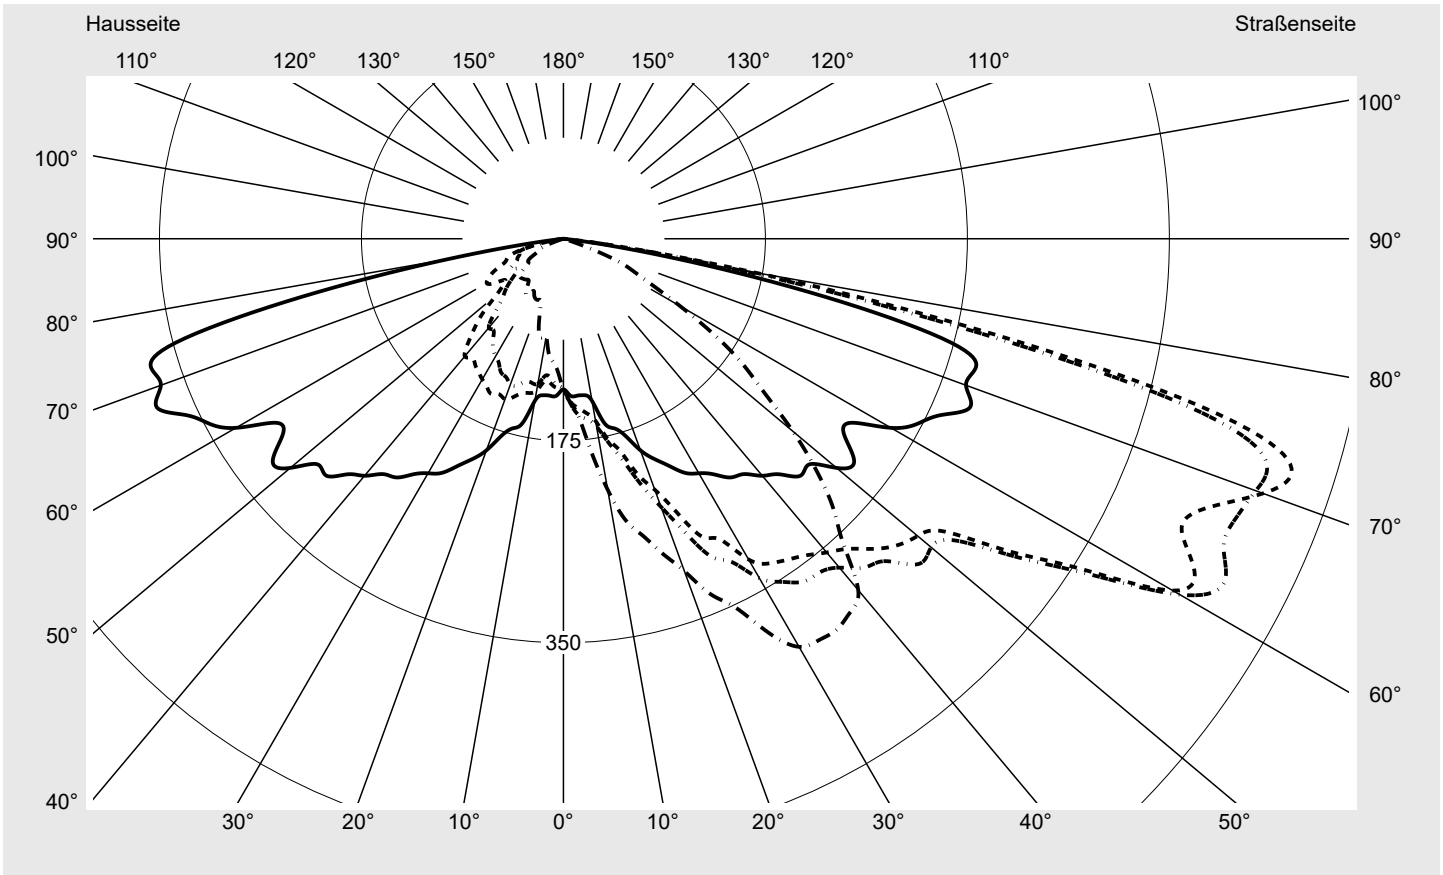

Lichttechnischer Prüfbefund

Familie
Streetlight 11 micro LED

Bestell-Nr.: 5XC1MC1F08CE
EAN: 4069025076410

LP-Nummer
59453_353

Ausführung	Mastansatz- / Mastaufsatzmontage
Optik	asymmetrisch, extrem breit strahlend (ST1.0a)
Abdeckung	klar, PMMA
Bestückung	LED 2200 K CRI ≥ 70
Betriebsgerät	EVG SITECO iQ
Einstellung	indiv. Einstellung
Bemessungswerte	Nettolichtstrom = 1550 lm Systemleistung = 14.0 W Lichtausbeute = 110.7 lm/W

Seriendokumentation
24.06.2024

siteco

Lichtstärke in cd/klm

C180-0

C195-15

C200-20

C270-90

Imax: 661 cd/klm

Leuchtenbetriebswirkungsgrade

Eta	100.0%
Eta 0° - 90°	100.0%
Eta 90° - 180°	0.0%

Lichtstärkeklasse nach EN13201-2

Klasse:	G1
Imax 70°	645.0
Imax 80°	167.3
Imax 90°	0.0
Imax >90°	0.0
Imax >95°	0.0

Messbedingungen

DIN EN 13032 und DIN 5032

Lichttechnischer Prüfbefund

Familie Streetlight 11 micro LED	Bestell-Nr.: 5XC1MC1F08CE EAN: 4069025076410	LP-Nummer 59453_353
--	---	--------------------------------------

Kegelmantelkurven in cd/klm **KMK 72,5°** **KMK 70°** **KMK 67,5°** **KMK 65°** **siteco**