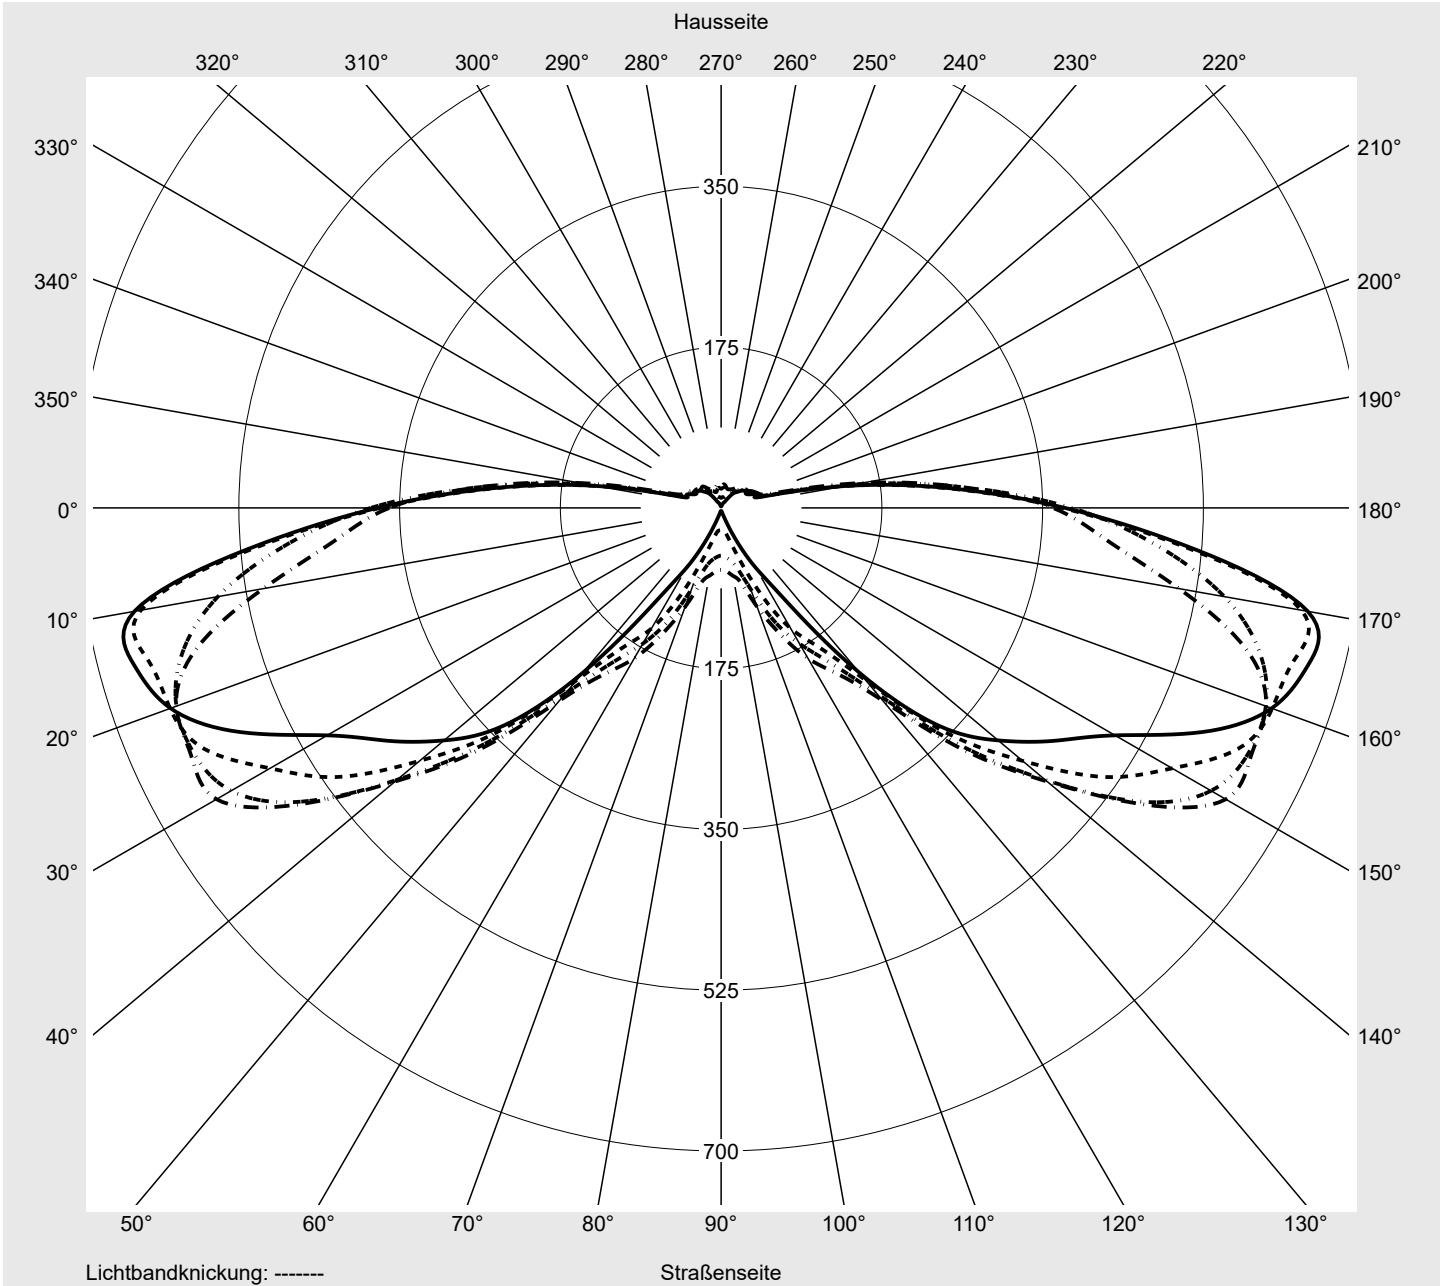

Lichttechnischer Prüfbefund

Familie
Streetlight 11 micro LED

Bestell-Nr.: 5XC1MC1F08CE
EAN: 4069025076410

LP-Nummer
59453_353

Ausführung	Mastansatz- / Mastaufsatzmontage
Optik	asymmetrisch, extrem breit strahlend (ST1.0a)
Abdeckung	klar, PMMA
Bestückung	LED 2200 K CRI ≥ 70
Betriebsgerät	EVG SITECO iQ
Einstellung	indiv. Einstellung
Bemessungswerte	Nettolichtstrom = 1550 lm Systemleistung = 14.0 W Lichtausbeute = 110.7 lm/W

Leuchtenbetriebswirkungsgrade

Eta	100.0%
Eta 0° - 90°	100.0%
Eta 90° - 180°	0.0%

Lichtstärkeklasse nach EN13201-2

Klasse:	G1
Imax 70°	645.0
Imax 80°	167.3
Imax 90°	0.0
Imax >90°	0.0
Imax >95°	0.0

Messbedingungen

DIN EN 13032 und DIN 5032

Lichttechnischer Prüfbefund

Familie Streetlight 11 micro LED	Bestell-Nr.: 5XC1MC1F08CE EAN: 4069025076410	LP-Nummer 59453_353
--	---	--------------------------------------

Kegelmantelkurven in cd/klm **KMK 72,5°** **KMK 70°** **KMK 67,5°** **KMK 65°** **siteco**