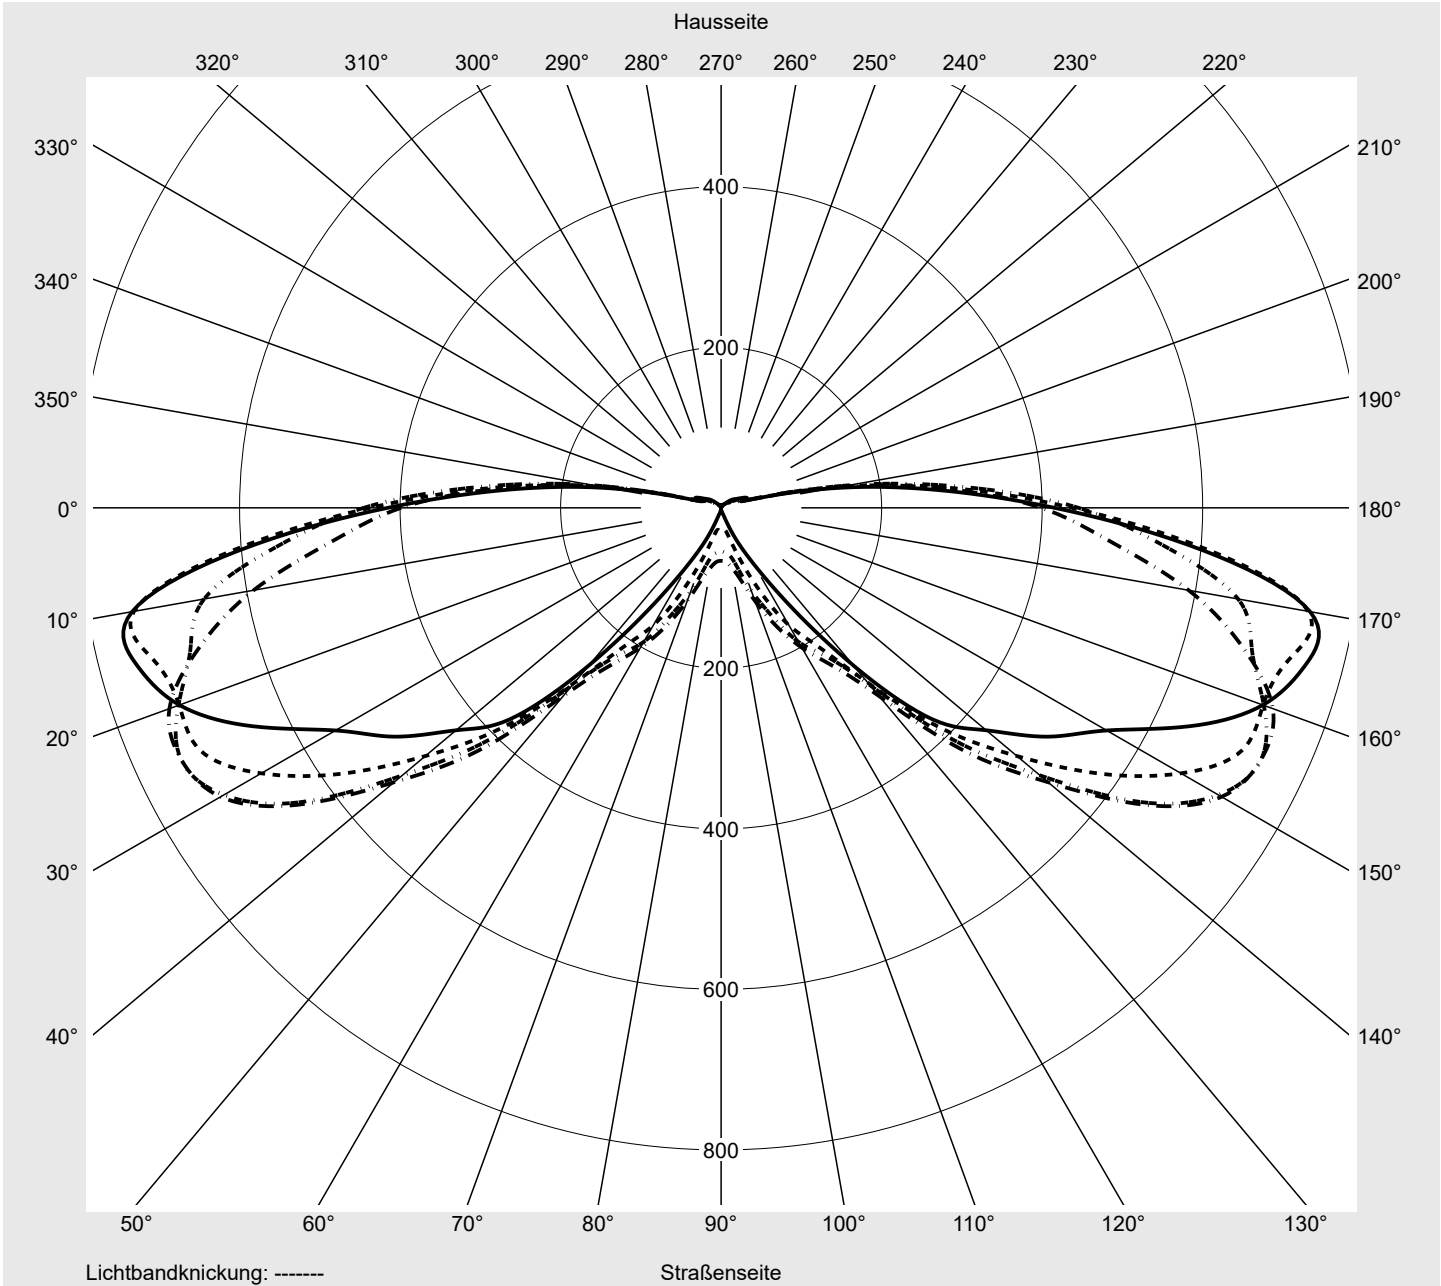

Lichttechnischer Prüfbefund

Familie Streetlight 11 micro LED	Bestell-Nr.: 5XC1NC1F08DE EAN: 4069025076472	LP-Nummer 59457_343

Kegelmantelkurven in cd/klm   **KMK 72,5°**   **KMK 70°**   **KMK 67,5°**   **KMK 65°**   **siteco**

Lichttechnischer Prüfbefund

Familie Streetlight 11 micro LED	Bestell-Nr.: 5XC1NC1F08DE EAN: 4069025076472	LP-Nummer 59457_343
Wertetabelle Lichtstärkemessung		Maximale Lichtstärke
		siteco

C- Ebenen	0° 180°	5° 175°	10° 170°	15° 165°	20° 160°	25° 155°	30° 150°	35° 145°	40° 140°	45° 135°	50° 130°	55° 125°	60° 120°
γ	Lichtstärke in cd/klm												
0,0°	83.9	83.9	83.9	83.9	83.9	83.9	83.9	83.9	83.9	83.9	83.9	83.9	83.9
2,5°	90.7	90.4	89.6	89.6	92.6	95.8	96.7	97.7	98.9	99.7	99.4	98.3	98.9
5,0°	90.1	90.9	91.0	90.8	93.4	99.4	105.1	110.0	112.1	113.3	116.6	120.2	123.6
7,5°	97.8	100.7	102.4	105.0	109.4	114.0	119.6	126.7	130.4	132.5	135.6	139.9	145.0
10,0°	103.6	106.4	110.5	116.9	123.4	128.7	132.7	139.3	141.8	143.6	147.6	151.3	157.4
12,5°	111.8	117.3	123.2	132.2	141.1	147.9	152.1	158.1	165.3	172.9	180.1	185.3	193.8
15,0°	125.2	133.6	145.8	157.3	166.0	174.5	179.6	187.6	195.8	203.8	214.1	219.5	222.2
17,5°	143.2	155.5	164.5	171.9	180.0	189.8	197.5	200.1	207.5	218.4	228.9	237.2	238.4
20,0°	156.4	173.2	183.5	200.0	215.7	230.8	239.2	240.9	243.5	246.5	255.5	265.9	271.5
22,5°	170.8	187.0	210.2	232.7	254.6	270.3	278.3	280.9	284.4	287.3	295.1	302.1	306.7
25,0°	181.3	201.9	229.5	255.3	285.9	298.3	297.6	301.1	310.9	320.5	327.1	336.2	345.9
27,5°	199.6	223.0	249.0	275.0	308.8	330.8	334.2	332.9	340.4	347.8	346.0	350.2	361.3
30,0°	229.9	263.1	284.9	308.6	336.3	357.1	363.1	360.8	363.2	367.2	369.3	373.6	377.3
32,5°	237.9	268.2	303.2	336.2	356.3	370.3	380.8	388.7	395.3	396.8	395.5	398.8	401.1
35,0°	229.2	258.8	302.6	339.1	361.7	384.4	397.9	409.4	417.6	415.7	411.6	408.9	410.5
37,5°	240.5	269.2	303.8	342.9	373.6	395.9	415.8	429.1	425.2	416.6	408.2	393.8	398.7
40,0°	258.4	286.2	322.8	361.1	388.8	409.4	426.1	433.8	426.7	417.1	404.6	397.1	398.3
42,5°	262.6	307.8	341.9	376.7	420.2	432.6	432.9	449.5	450.5	420.8	402.7	394.6	390.9
45,0°	271.8	332.1	375.9	398.6	420.7	449.8	466.6	471.6	458.9	428.9	404.4	386.4	378.1
47,5°	302.7	373.9	405.2	426.9	451.5	472.8	491.1	480.4	458.4	436.1	412.4	380.6	357.9
50,0°	327.0	400.8	432.0	455.7	461.1	473.9	487.7	483.4	462.4	434.6	408.1	362.7	325.3
52,5°	329.2	407.3	456.4	477.7	484.5	499.6	505.3	497.0	463.5	423.3	381.5	334.3	311.5
55,0°	343.4	414.5	489.4	530.3	545.3	562.1	551.7	525.4	475.1	419.2	362.9	303.1	278.0
57,5°	344.9	447.4	527.2	608.8	628.7	618.3	599.7	560.8	488.5	413.0	343.5	277.3	248.3
60,0°	365.5	499.4	616.7	712.2	709.4	673.8	648.7	595.7	500.0	408.6	330.9	277.1	243.0
62,5°	382.0	492.2	604.2	686.5	731.0	714.9	688.2	618.4	525.8	415.5	317.6	258.9	222.0
65,0°	398.7	488.0	591.6	673.3	731.6	742.3	720.1	645.3	532.0	427.9	306.2	239.1	201.3
67,5°	445.3	556.0	654.2	684.7	719.6	742.5	715.5	639.3	518.7	408.5	288.1	224.4	192.8
70,0°	437.2	611.3	742.9	732.2	718.6	715.8	661.6	577.7	481.2	388.9	284.8	211.1	168.8
72,5°	415.4	601.1	745.2	754.3	718.3	643.9	554.8	497.1	431.2	372.9	256.3	146.8	79.9
75,0°	395.0	544.9	656.0	682.3	642.3	531.3	429.6	403.8	358.9	245.3	111.8	36.6	10.0
77,5°	280.5	372.5	430.3	442.8	397.4	333.4	289.5	230.9	140.4	47.1	7.8	0.0	0.0
80,0°	118.6	154.3	189.4	194.9	165.3	140.7	101.2	41.4	8.9	0.0	0.0	0.0	0.0
82,5°	22.3	28.1	36.5	41.6	37.9	27.0	8.5	0.0	0.0	0.0	0.0	0.0	0.0
85,0°	0.0	0.0	0.0	0.1	0.2	0.1	0.0	0.0	0.0	0.0	0.0	0.0	0.0
87,5°	0.0	0.0	0.0	0.0	0.0	0.0	0.0	0.0	0.0	0.0	0.0	0.0	0.0
90,0°	0.0	0.0	0.0	0.0	0.0	0.0	0.0	0.0	0.0	0.0	0.0	0.0	0.0