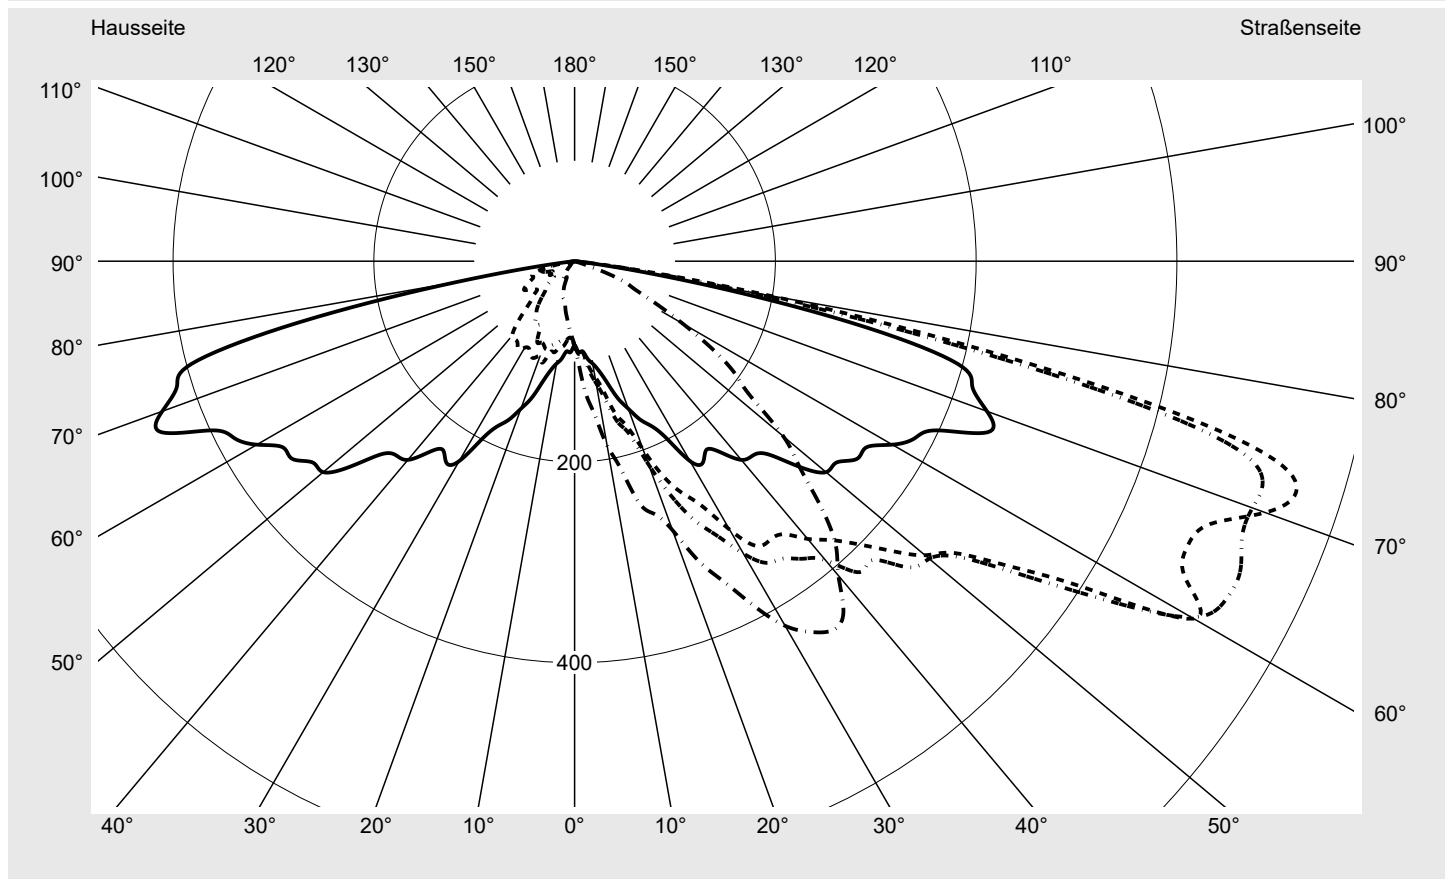

## Lichttechnischer Prüfbefund

**Familie**  
**Streetlight 11 micro LED**

**Bestell-Nr.: 5XC1NC1F08DE**  
**EAN: 4069025076472**

**LP-Nummer**  
**59457\_343**

**Ausführung** Mastansatz- / Mastaufsatzmontage  
**Optik** asymmetrisch, extrem breit strahlend mit Back Light Control (ST1.0aB)  
**Abdeckung** klar, PMMA  
**Bestückung** LED 2200 K | CRI ≥ 70  
**Betriebsgerät** EVG SITECO iQ  
**Einstellung** indiv. Einstellung  
**Bemessungswerte** Nettolichtstrom = 2520 lm  
 Systemleistung = 27.8 W  
 Lichtausbeute = 90.6 lm/W

**Seriendokumentation**  
22.05.2024

siteco

**Lichtstärke in cd/klm**

**C180-0**

**C195-15**

**C200-20**

**C270-90**

**Imax: 754 cd/klm**

**Leuchtenbetriebswirkungsgrade**

Eta	100.0%
Eta 0° - 90°	100.0%
Eta 90° - 180°	0.0%

**Lichtstärkeklasse nach EN13201-2**

Klasse:	G1
Imax 70°	742.9
Imax 80°	194.9
Imax 90°	0.0
Imax >90°	0.0
Imax >95°	0.0