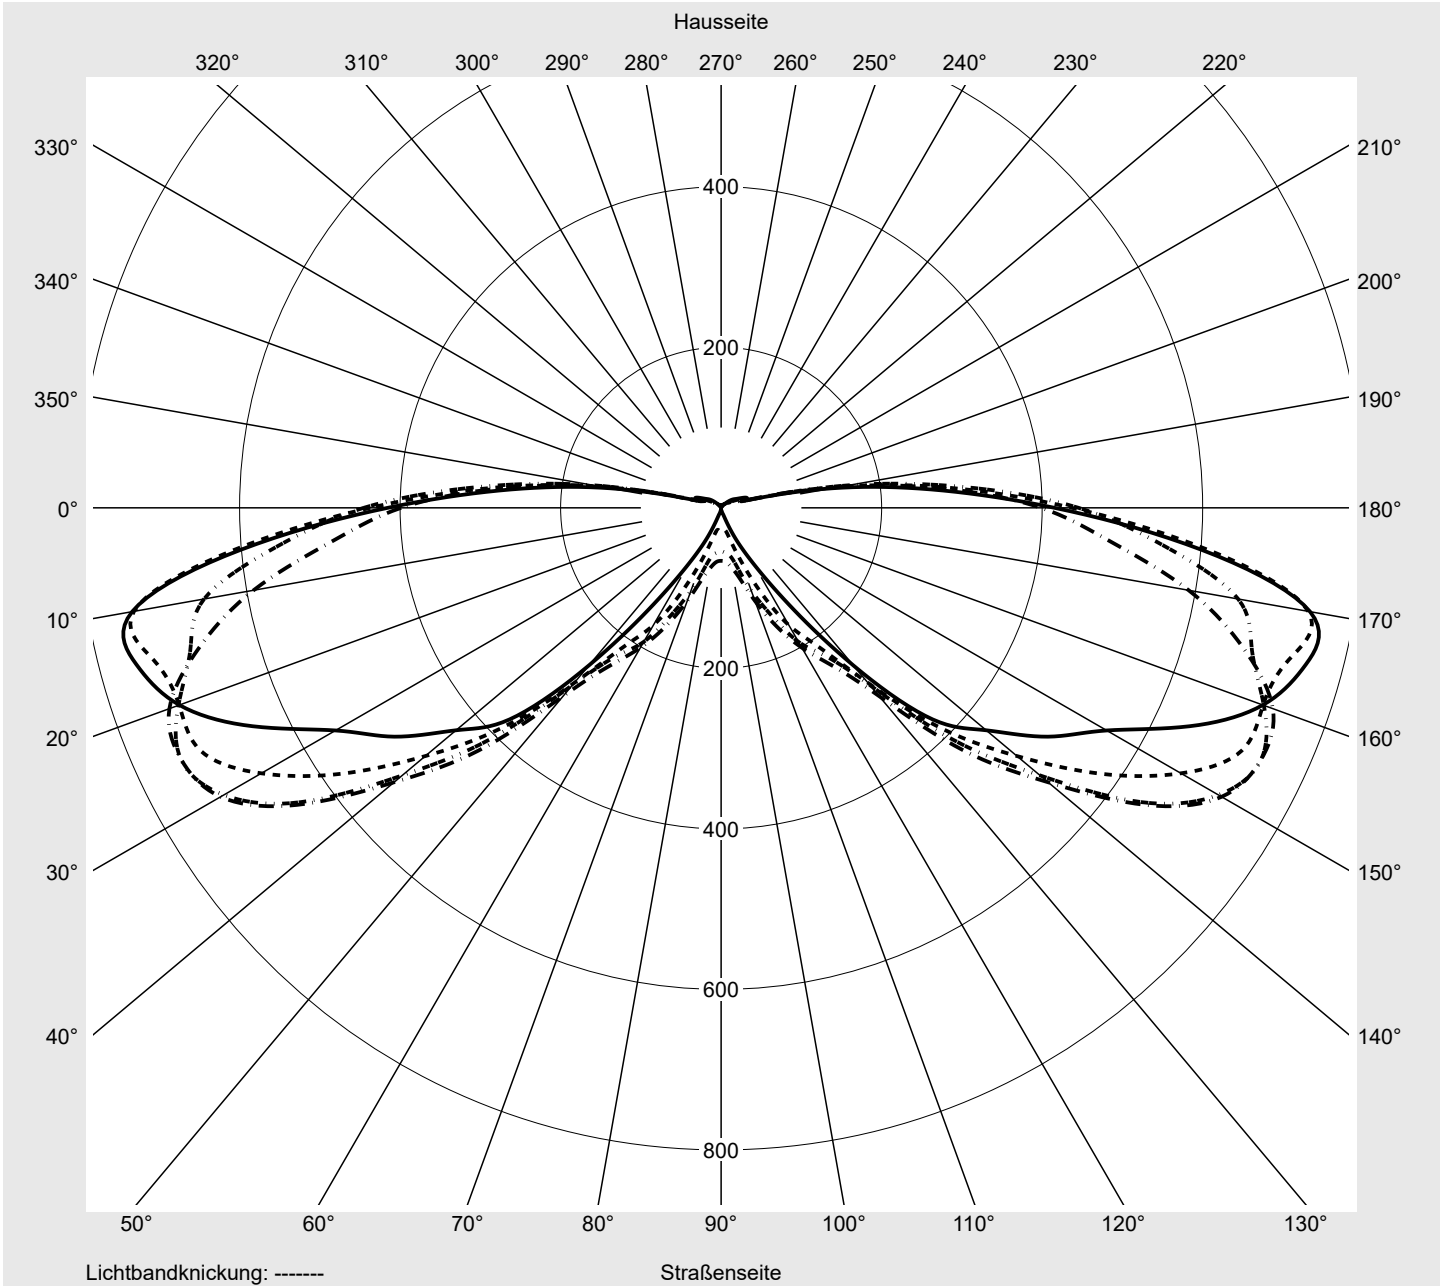

Lichttechnischer Prüfbefund

Familie
Streetlight 11 micro LED

Bestell-Nr.: 5XC1NC1F08DE
EAN: 4069025076472

LP-Nummer
59457_346

Ausführung Mastansatz- / Mastaufsatzmontage
Optik asymmetrisch, extrem breit strahlend mit Back Light Control (ST1.0aB)
Abdeckung klar, PMMA
Bestückung LED 4000 K | CRI ≥ 70
Betriebsgerät EVG SITECO iQ
Einstellung indiv. Einstellung
Bemessungswerte Nettolichtstrom = 3250 lm
 Systemleistung = 27.4 W
 Lichtausbeute = 118.6 lm/W

Leuchtenbetriebswirkungsgrade

Eta	100.0%
Eta 0° - 90°	100.0%
Eta 90° - 180°	0.0%

Lichtstärkeklasse nach EN13201-2

Klasse:	G1
Imax 70°	742.9
Imax 80°	194.9
Imax 90°	0.0
Imax >90°	0.0
Imax >95°	0.0

Messbedingungen

DIN EN 13032 und DIN 5032

Lichttechnischer Prüfbefund

Familie Streetlight 11 micro LED	Bestell-Nr.: 5XC1NC1F08DE EAN: 4069025076472	LP-Nummer 59457_346
--	---	-------------------------------

Kegelmantelkurven in cd/klm **KMK 72,5°** **KMK 70°** **KMK 67,5°** **KMK 65°** **siteco**