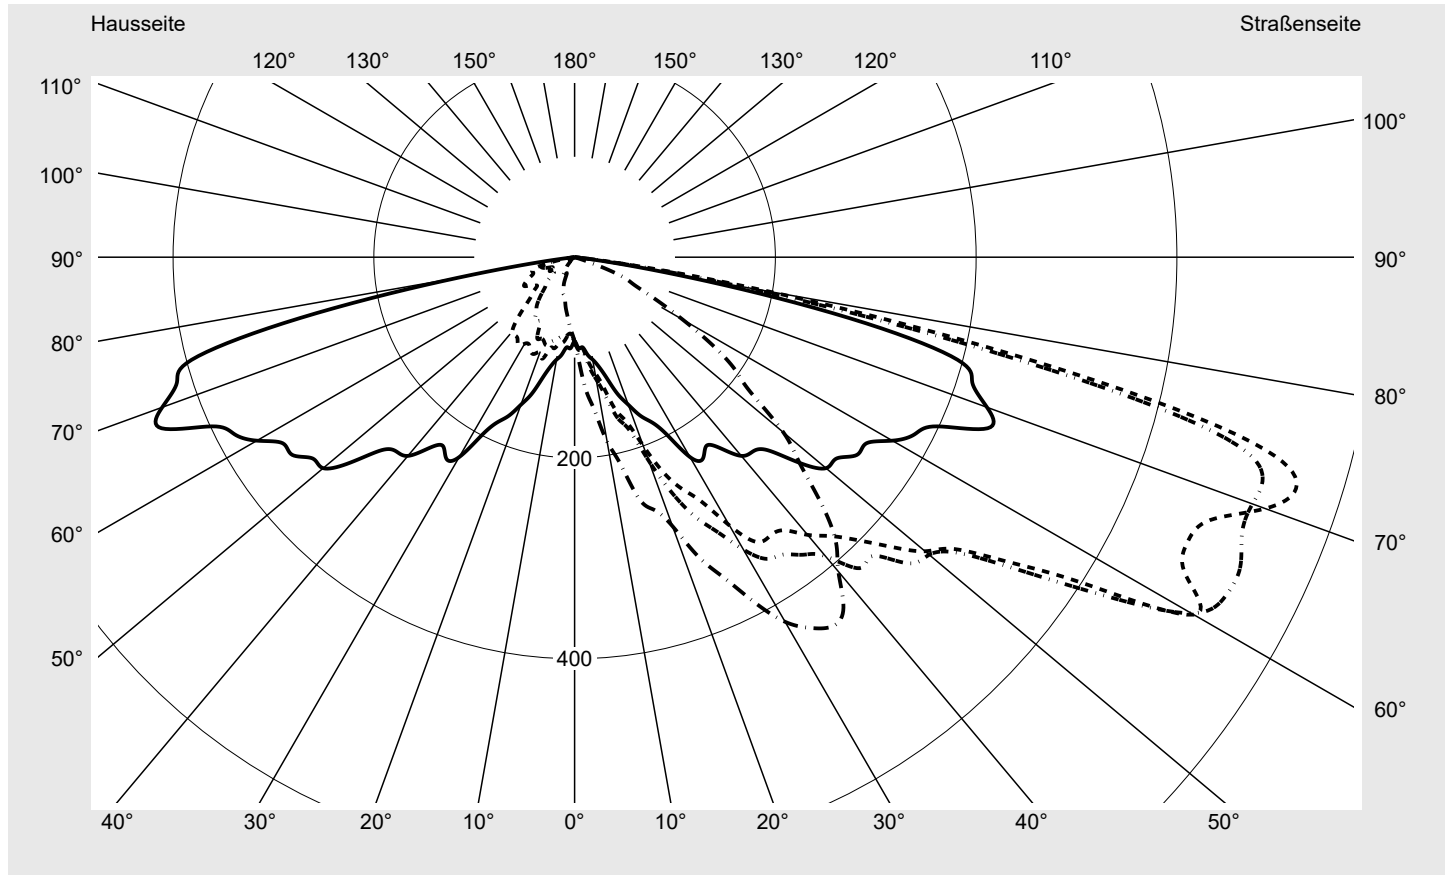

Lichttechnischer Prüfbefund

Familie
Streetlight 11 micro LED

Bestell-Nr.: 5XC1NC1F08DE
EAN: 4069025076472

LP-Nummer
59457_346

Ausführung Mastansatz- / Mastaufsatzmontage
Optik asymmetrisch, extrem breit strahlend mit Back Light Control (ST1.0aB)
Abdeckung klar, PMMA
Bestückung LED 4000 K | CRI ≥ 70
Betriebsgerät EVG SITECO iQ
Einstellung indiv. Einstellung
Bemessungswerte Nettolichtstrom = 3250 lm
 Systemleistung = 27.4 W
 Lichtausbeute = 118.6 lm/W

Seriendokumentation
22.05.2024

siteco

Lichtstärke in cd/klm

C180-0

C195-15

C200-20

C270-90

Imax: 754 cd/klm

Leuchtenbetriebswirkungsgrade

Eta	100.0%
Eta 0° - 90°	100.0%
Eta 90° - 180°	0.0%

Lichtstärkeklasse nach EN13201-2

Klasse:	G1
Imax 70°	742.9
Imax 80°	194.9
Imax 90°	0.0
Imax >90°	0.0
Imax >95°	0.0

Messbedingungen

DIN EN 13032 und DIN 5032

Lichttechnischer Prüfbefund

Familie Streetlight 11 micro LED	Bestell-Nr.: 5XC1NC1F08DE EAN: 4069025076472	LP-Nummer 59457_346
--	---	-------------------------------

Kegelmantelkurven in cd/klm **KMK 72,5°** **KMK 70°** **KMK 67,5°** **KMK 65°** **siteco**