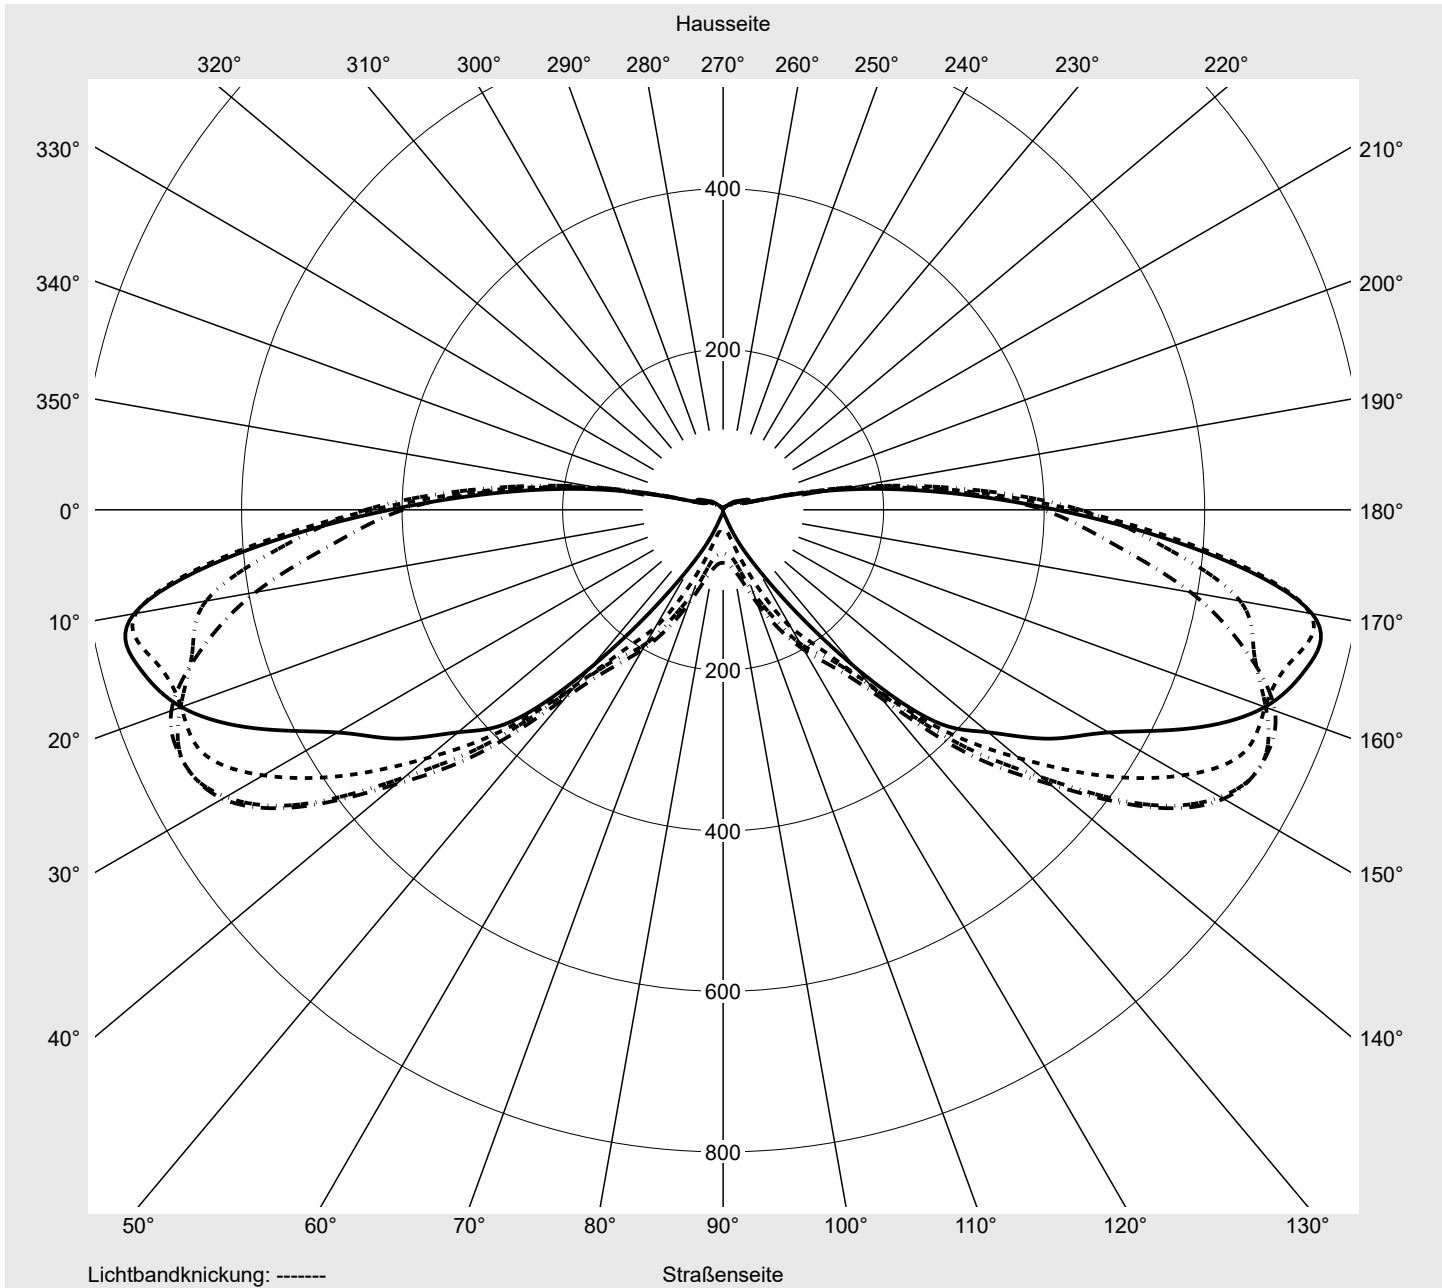

Lichttechnischer Prüfbefund

Familie
Streetlight 11 micro LED

Bestell-Nr.: 5XC1NC1F08DE
EAN: 4069025076472

LP-Nummer
59457_344

Ausführung Mastansatz- / Mastaufsatzmontage
Optik asymmetrisch, extrem breit strahlend mit Back Light Control (ST1.0aB)
Abdeckung klar, PMMA
Bestückung LED 2700 K | CRI ≥ 70
Betriebsgerät EVG SITECO iQ
Einstellung indiv. Einstellung
Bemessungswerte Nettolichtstrom = 2790 lm
 Systemleistung = 26.8 W
 Lichtausbeute = 104.1 lm/W

Leuchtenbetriebswirkungsgrade

Eta 100.0%
 Eta 0° - 90° 100.0%
 Eta 90° - 180° 0.0%

Lichtstärkeklasse nach EN13201-2

Klasse: G1
 Imax 70° 742.9
 Imax 80° 194.9
 Imax 90° 0.0
 Imax >90° 0.0
 Imax >95° 0.0

Messbedingungen

DIN EN 13032 und DIN 5032

Lichttechnischer Prüfbefund

Familie Streetlight 11 micro LED	Bestell-Nr.: 5XC1NC1F08DE EAN: 4069025076472	LP-Nummer 59457_344
--	---	-------------------------------

Kegelmantelkurven in cd/klm **KMK 72,5°** **KMK 70°** **KMK 67,5°** **KMK 65°** **siteco**