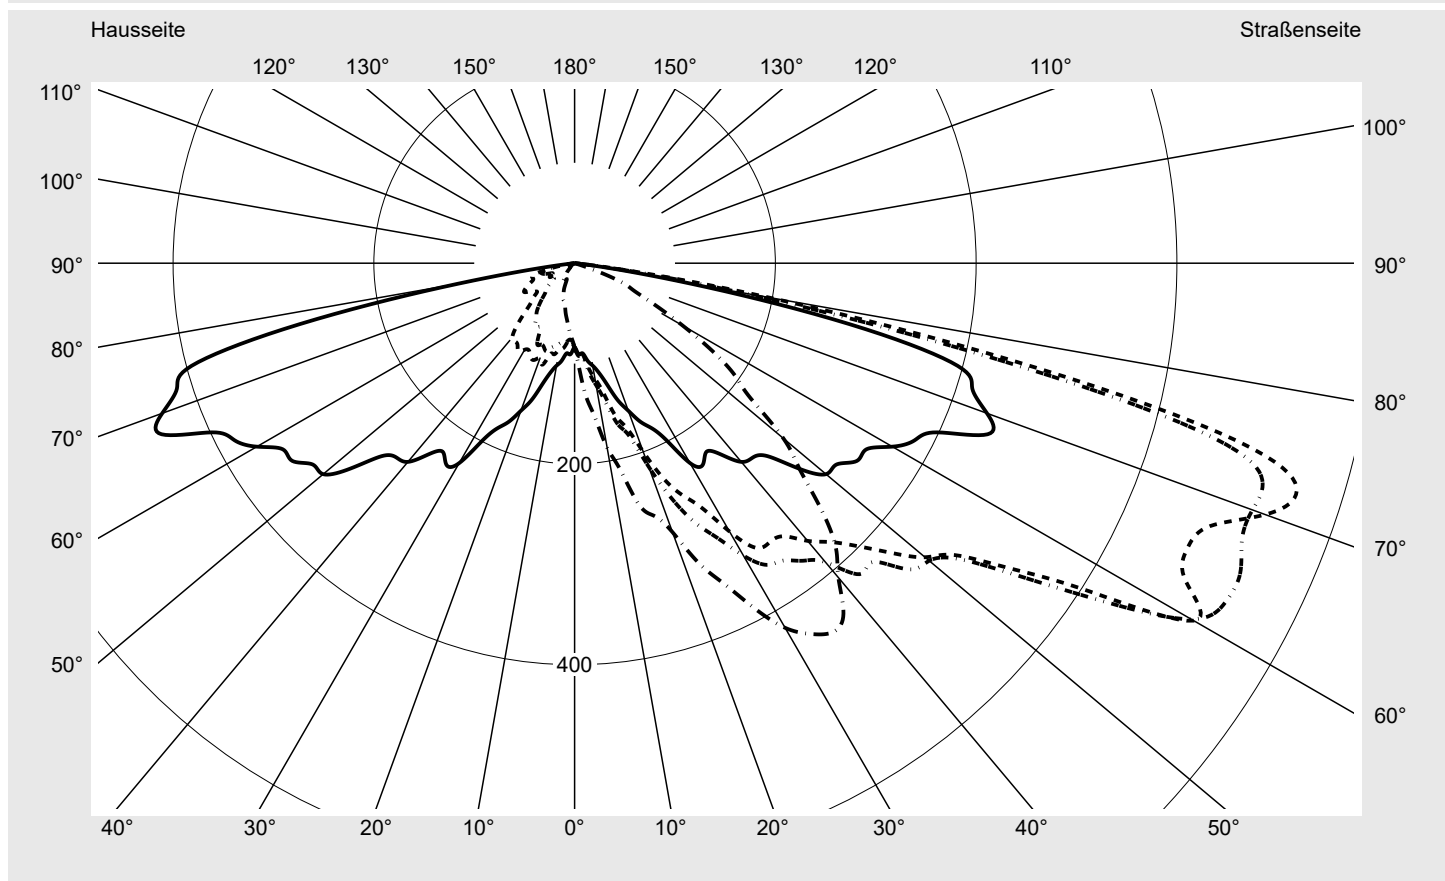

Lichttechnischer Prüfbefund

Familie
Streetlight 11 micro LED

Bestell-Nr.: 5XC1NC1F08DE
EAN: 4069025076472

LP-Nummer
59457_344

Ausführung Mastansatz- / Mastaufsatzmontage
Optik asymmetrisch, extrem breit strahlend mit Back Light Control (ST1.0aB)
Abdeckung klar, PMMA
Bestückung LED 2700 K | CRI ≥ 70
Betriebsgerät EVG SITECO iQ
Einstellung indiv. Einstellung
Bemessungswerte Nettolichtstrom = 2790 lm
 Systemleistung = 26.8 W
 Lichtausbeute = 104.1 lm/W

Seriendokumentation
22.05.2024

siteco

Lichtstärke in cd/klm

C180-0

C195-15

C200-20

C270-90

Imax: 754 cd/klm

Leuchtenbetriebswirkungsgrade

Eta 100.0%
 Eta 0° - 90° 100.0%
 Eta 90° - 180° 0.0%

Lichtstärkeklasse nach EN13201-2

Klasse: G1
 Imax 70° 742.9
 Imax 80° 194.9
 Imax 90° 0.0
 Imax >90° 0.0
 Imax >95° 0.0

Messbedingungen

DIN EN 13032 und DIN 5032

Lichttechnischer Prüfbefund

Familie Streetlight 11 micro LED	Bestell-Nr.: 5XC1NC1F08DE EAN: 4069025076472	LP-Nummer 59457_344
--	---	-------------------------------

Kegelmantelkurven in cd/klm **KMK 72,5°** **KMK 70°** **KMK 67,5°** **KMK 65°** **siteco**