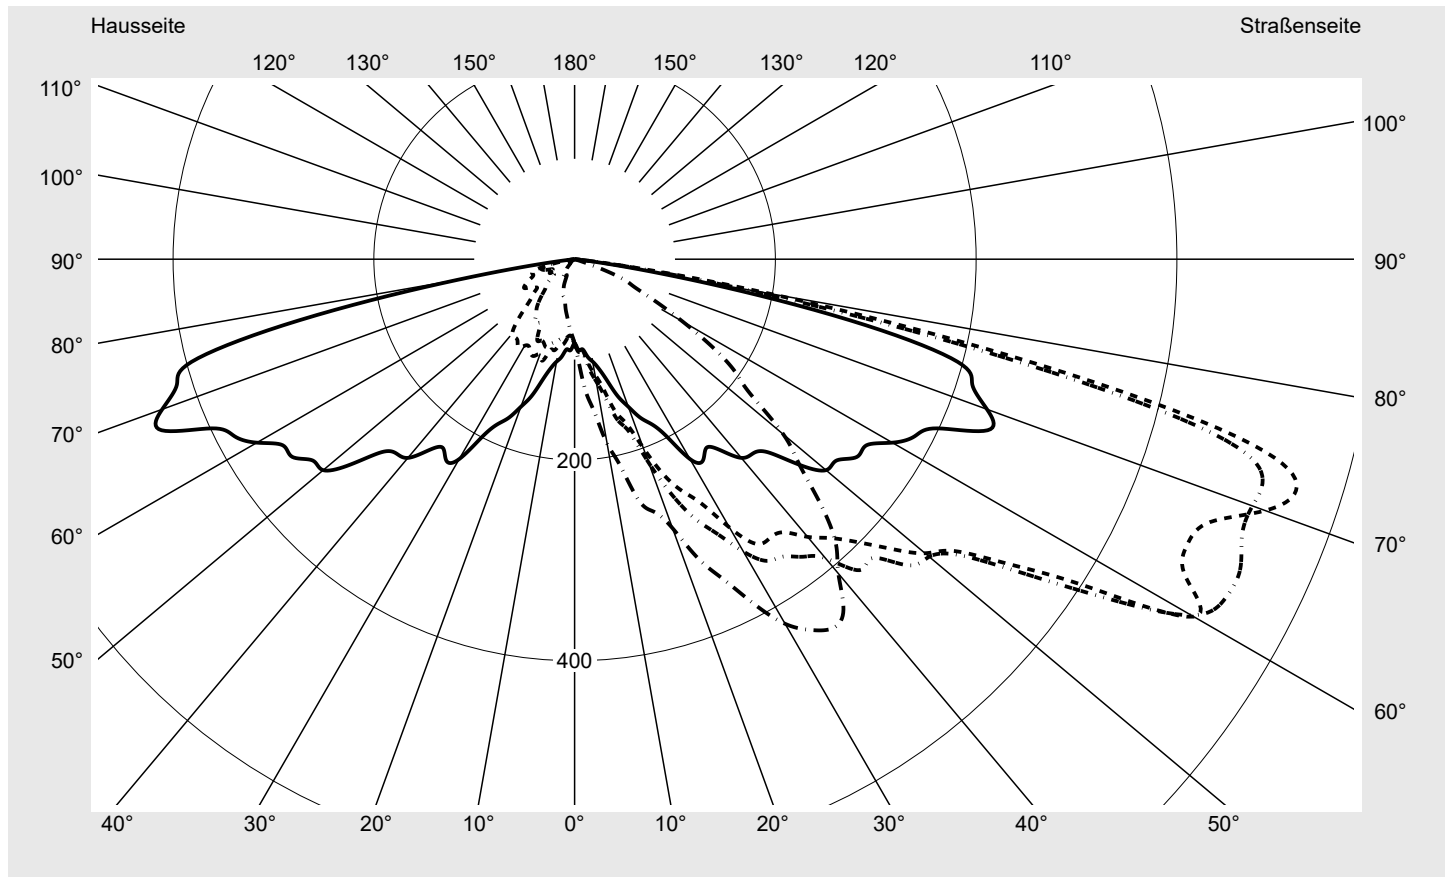

Lichttechnischer Prüfbefund

Familie
Streetlight 11 micro LED

Bestell-Nr.: 5XC1NC1F08DE
EAN: 4069025076472

LP-Nummer
59457_345

Ausführung Mastansatz- / Mastaufsatzmontage
Optik asymmetrisch, extrem breit strahlend mit Back Light Control (ST1.0aB)
Abdeckung klar, PMMA
Bestückung LED 3000 K | CRI ≥ 70
Betriebsgerät EVG SITECO iQ
Einstellung Werkseinstellung
Bemessungswerte Nettolichtstrom = 3050 lm
 Systemleistung = 27.7 W
 Lichtausbeute = 110.1 lm/W

Seriendokumentation
22.05.2024

siteco

Lichtstärke in cd/klm

C180-0

C195-15

C200-20

C270-90

Imax: 754 cd/klm

Leuchtenbetriebswirkungsgrade

Eta	100.0%
Eta 0° - 90°	100.0%
Eta 90° - 180°	0.0%

Lichtstärkeklasse nach EN13201-2

Klasse:	G1
Imax 70°	742.9
Imax 80°	194.9
Imax 90°	0.0
Imax >90°	0.0
Imax >95°	0.0

Messbedingungen

DIN EN 13032 und DIN 5032

Lichttechnischer Prüfbefund

Familie Streetlight 11 micro LED	Bestell-Nr.: 5XC1NC1F08DE EAN: 4069025076472	LP-Nummer 59457_345
--	---	-------------------------------

Kegelmantelkurven in cd/klm **KMK 72,5°** **KMK 70°** **KMK 67,5°** **KMK 65°** **siteco**