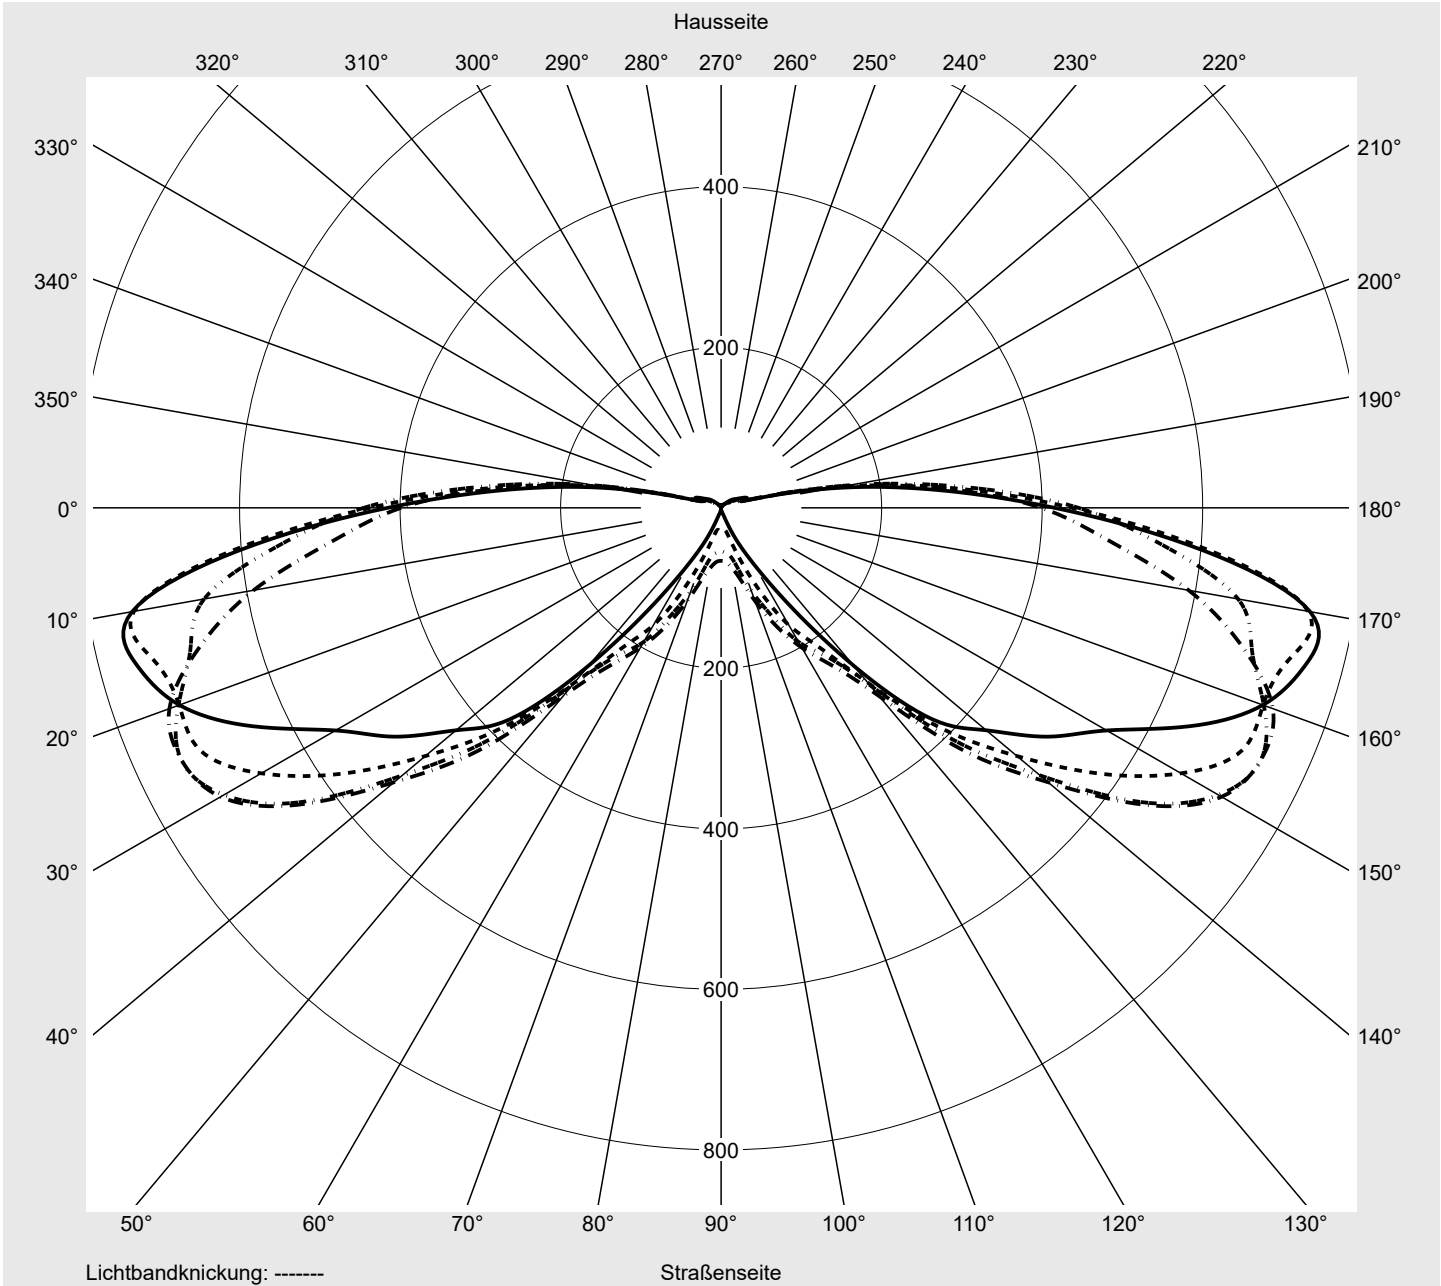

Lichttechnischer Prüfbefund

Familie
Streetlight 11 micro LED

Bestell-Nr.: 5XC1NC1F08DE
EAN: 4069025076472

LP-Nummer
59457_345

Ausführung Mastansatz- / Mastaufsatzmontage
Optik asymmetrisch, extrem breit strahlend mit Back Light Control (ST1.0aB)
Abdeckung klar, PMMA
Bestückung LED 3000 K | CRI ≥ 70
Betriebsgerät EVG SITECO iQ
Einstellung Werkseinstellung
Bemessungswerte Nettolichtstrom = 3050 lm
 Systemleistung = 27.7 W
 Lichtausbeute = 110.1 lm/W

Leuchtenbetriebswirkungsgrade

Eta	100.0%
Eta 0° - 90°	100.0%
Eta 90° - 180°	0.0%

Lichtstärkeklasse nach EN13201-2

Klasse:	G1
Imax 70°	742.9
Imax 80°	194.9
Imax 90°	0.0
Imax >90°	0.0
Imax >95°	0.0

Messbedingungen

DIN EN 13032 und DIN 5032

Lichttechnischer Prüfbefund

Familie Streetlight 11 micro LED	Bestell-Nr.: 5XC1NC1F08DE EAN: 4069025076472	LP-Nummer 59457_345
--	---	-------------------------------

Kegelmantelkurven in cd/klm **KMK 72,5°** **KMK 70°** **KMK 67,5°** **KMK 65°** **siteco**