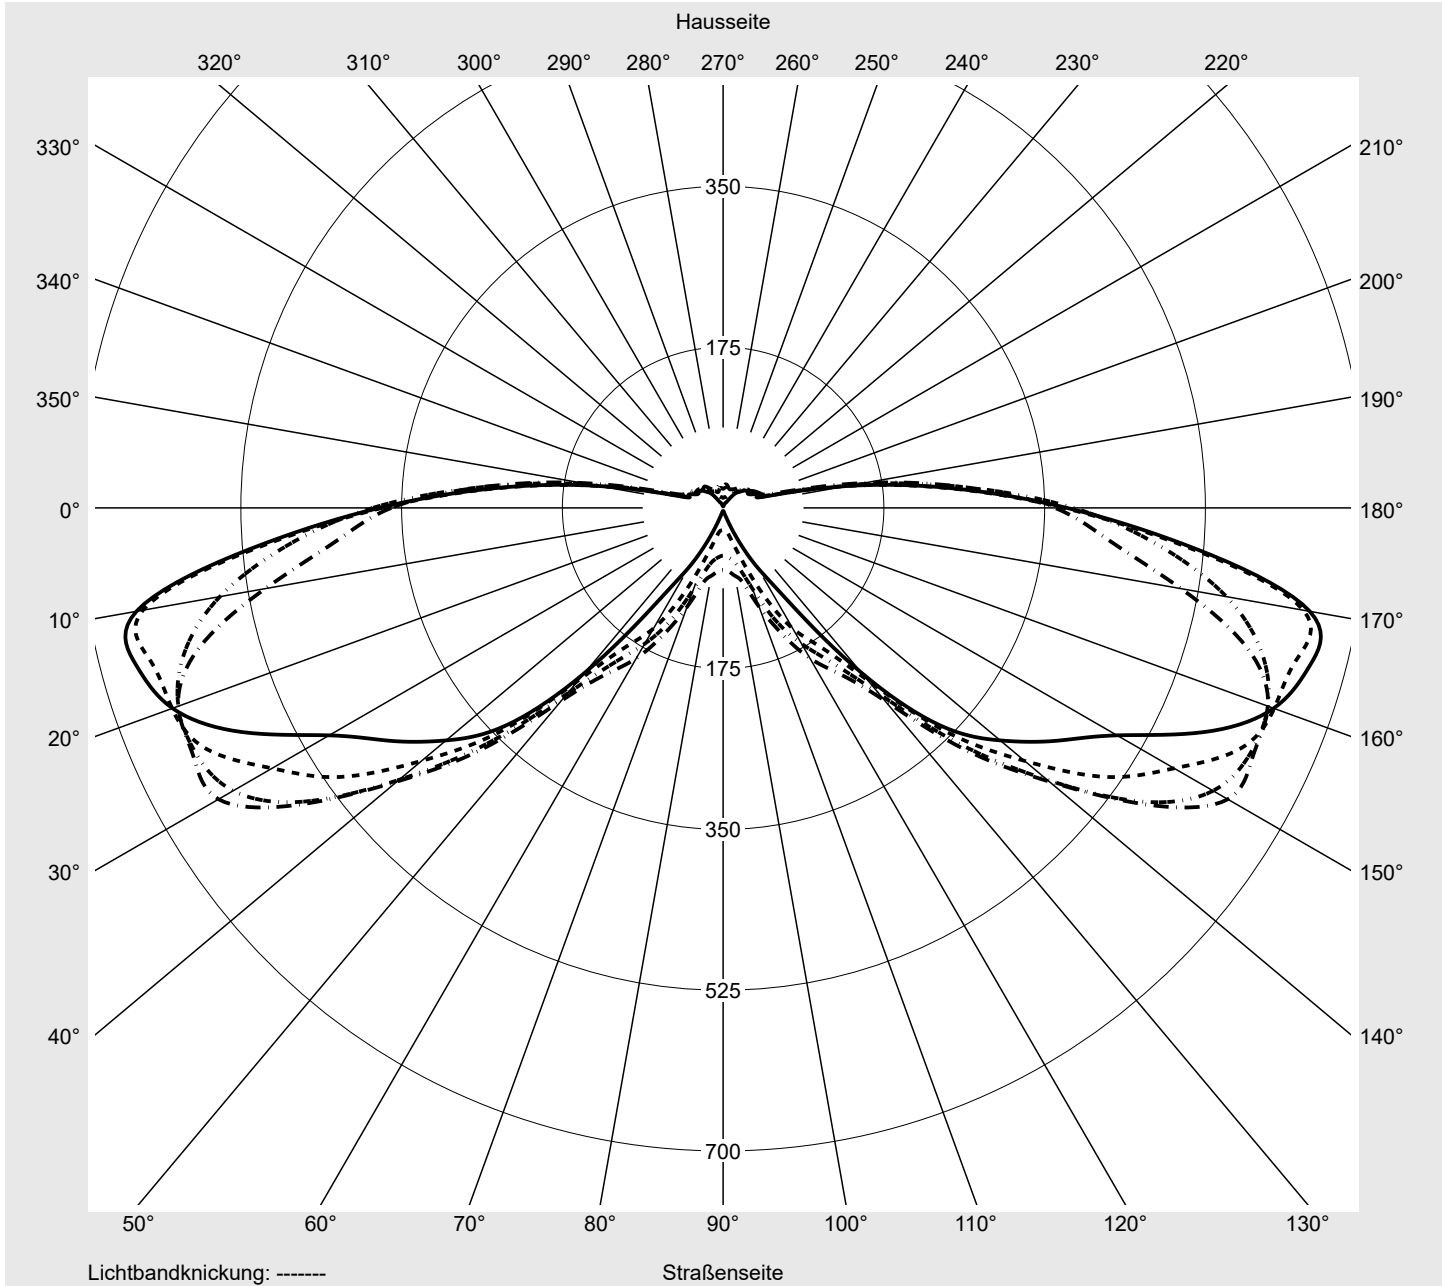

Lichttechnischer Prüfbefund

Familie
Streetlight 11 micro LED

Bestell-Nr.: 5XC1MC1F08DE
EAN: 4069025076441

LP-Nummer
59453_347

Ausführung Mastansatz- / Mastaufsatzmontage
Optik asymmetrisch, extrem breit strahlend (ST1.0a)
Abdeckung klar, PMMA
Bestückung LED 3000 K | CRI ≥ 70
Betriebsgerät EVG SITECO iQ
Einstellung Werkseinstellung
Bemessungswerte Nettolichtstrom = 3510 lm
 Systemleistung = 27.7 W
 Lichtausbeute = 126.7 lm/W

Leuchtenbetriebswirkungsgrade

Eta 100.0%
 Eta 0° - 90° 100.0%
 Eta 90° - 180° 0.0%

Lichtstärkeklasse nach EN13201-2

Klasse: G1
 Imax 70° 645.0
 Imax 80° 167.3
 Imax 90° 0.0
 Imax >90° 0.0
 Imax >95° 0.0

Messbedingungen

DIN EN 13032 und DIN 5032

Lichttechnischer Prüfbefund

Familie Streetlight 11 micro LED	Bestell-Nr.: 5XC1MC1F08DE EAN: 4069025076441	LP-Nummer 59453_347
--	---	-------------------------------

Kegelmantelkurven in cd/klm **KMK 72,5°** **KMK 70°** **KMK 67,5°** **KMK 65°** **siteco**