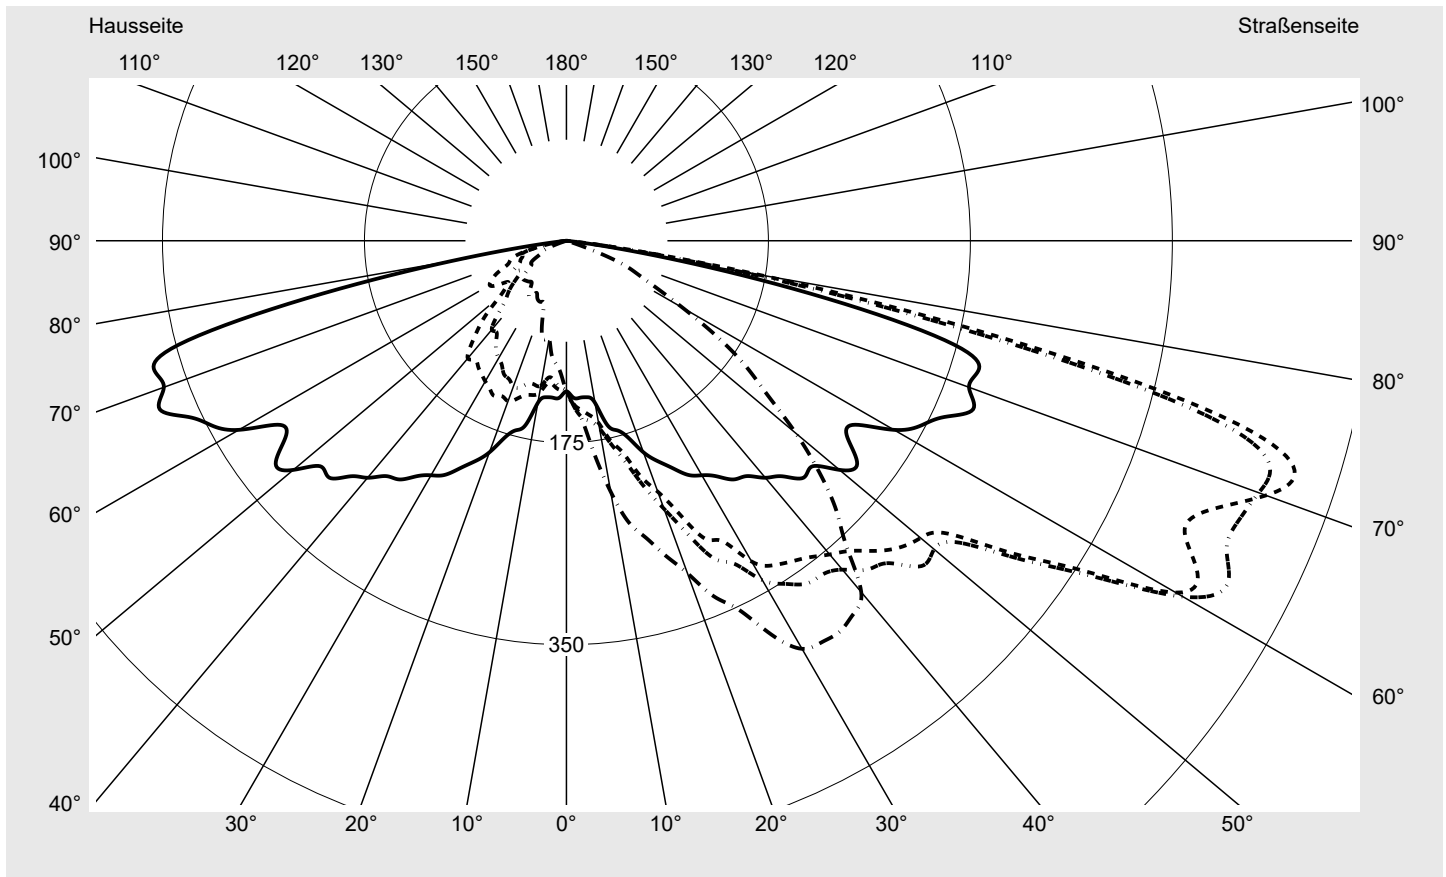

Lichttechnischer Prüfbefund

Familie
Streetlight 11 micro LED

Bestell-Nr.: 5XC1MC1F08DE
EAN: 4069025076441

LP-Nummer
59453_347

Ausführung Mastansatz- / Mastaufsatzmontage
Optik asymmetrisch, extrem breit strahlend (ST1.0a)
Abdeckung klar, PMMA
Bestückung LED 3000 K | CRI ≥ 70
Betriebsgerät EVG SITECO iQ
Einstellung Werkseinstellung
Bemessungswerte Nettolichtstrom = 3510 lm
 Systemleistung = 27.7 W
 Lichtausbeute = 126.7 lm/W

Seriendokumentation
22.05.2024

siteco

Lichtstärke in cd/klm

C180-0

C195-15

C200-20

C270-90

Imax: 661 cd/klm

Leuchtenbetriebswirkungsgrade

Eta 100.0%
 Eta 0° - 90° 100.0%
 Eta 90° - 180° 0.0%

Lichtstärkeklasse nach EN13201-2

Klasse: G1
 Imax 70° 645.0
 Imax 80° 167.3
 Imax 90° 0.0
 Imax >90° 0.0
 Imax >95° 0.0

Messbedingungen

DIN EN 13032 und DIN 5032

Lichttechnischer Prüfbefund

Familie Streetlight 11 micro LED	Bestell-Nr.: 5XC1MC1F08DE EAN: 4069025076441	LP-Nummer 59453_347
--	---	-------------------------------

Kegelmantelkurven in cd/klm **KMK 72,5°** **KMK 70°** **KMK 67,5°** **KMK 65°** **siteco**