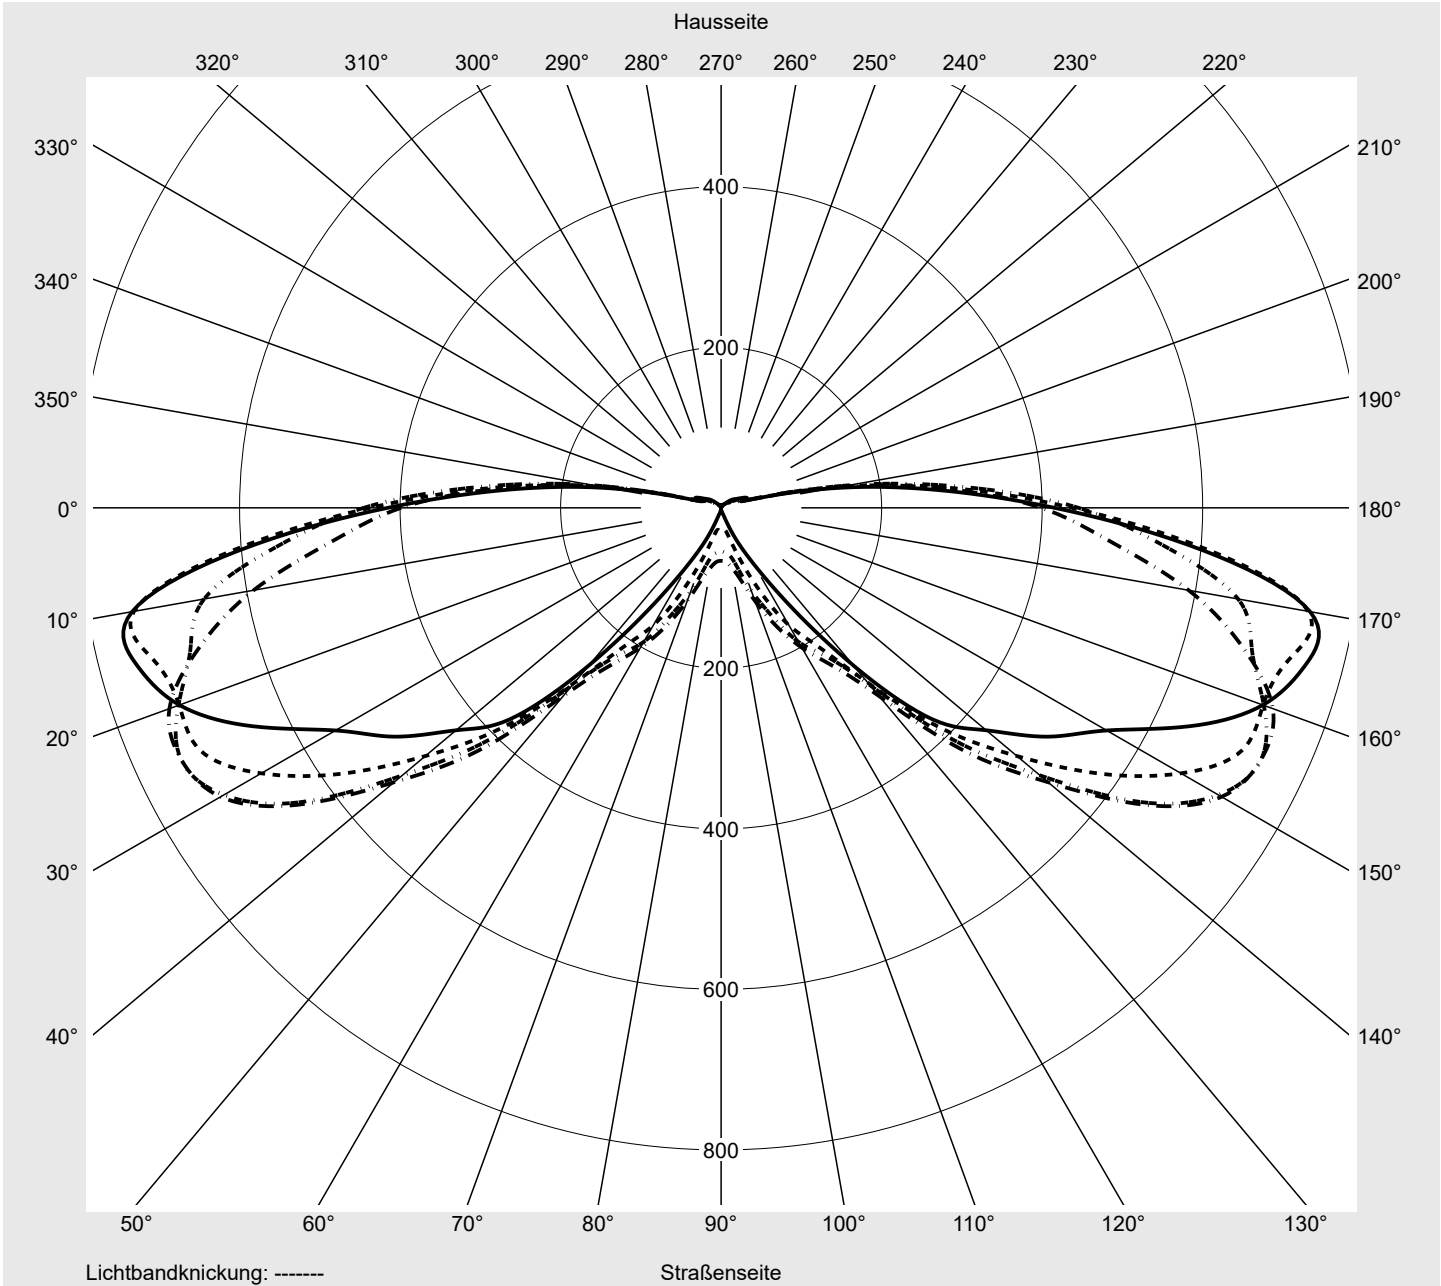

Lichttechnischer Prüfbefund

Familie
Streetlight 11 micro LED

Bestell-Nr.: 5XC1NC1F08CE
EAN: 4069025076458

LP-Nummer
59457_261

Ausführung Mastansatz- / Mastaufsatzmontage
Optik asymmetrisch, extrem breit strahlend mit Back Light Control (ST1.0aB)
Abdeckung klar, PMMA
Bestückung LED 2700 K | CRI ≥ 70
Betriebsgerät EVG SITECO iQ
Einstellung indiv. Einstellung
Bemessungswerte Nettolichtstrom = 1420 lm
 Systemleistung = 13.2 W
 Lichtausbeute = 107.6 lm/W

Leuchtenbetriebswirkungsgrade

Eta	100.0%
Eta 0° - 90°	100.0%
Eta 90° - 180°	0.0%

Lichtstärkeklasse nach EN13201-2

Klasse:	G1
Imax 70°	742.9
Imax 80°	194.9
Imax 90°	0.0
Imax >90°	0.0
Imax >95°	0.0

Messbedingungen

DIN EN 13032 und DIN 5032

Lichttechnischer Prüfbefund

Familie Streetlight 11 micro LED	Bestell-Nr.: 5XC1NC1F08CE EAN: 4069025076458	LP-Nummer 59457_261
--	---	-------------------------------

Kegelmantelkurven in cd/klm **KMK 72,5°** **KMK 70°** **KMK 67,5°** **KMK 65°** **siteco**