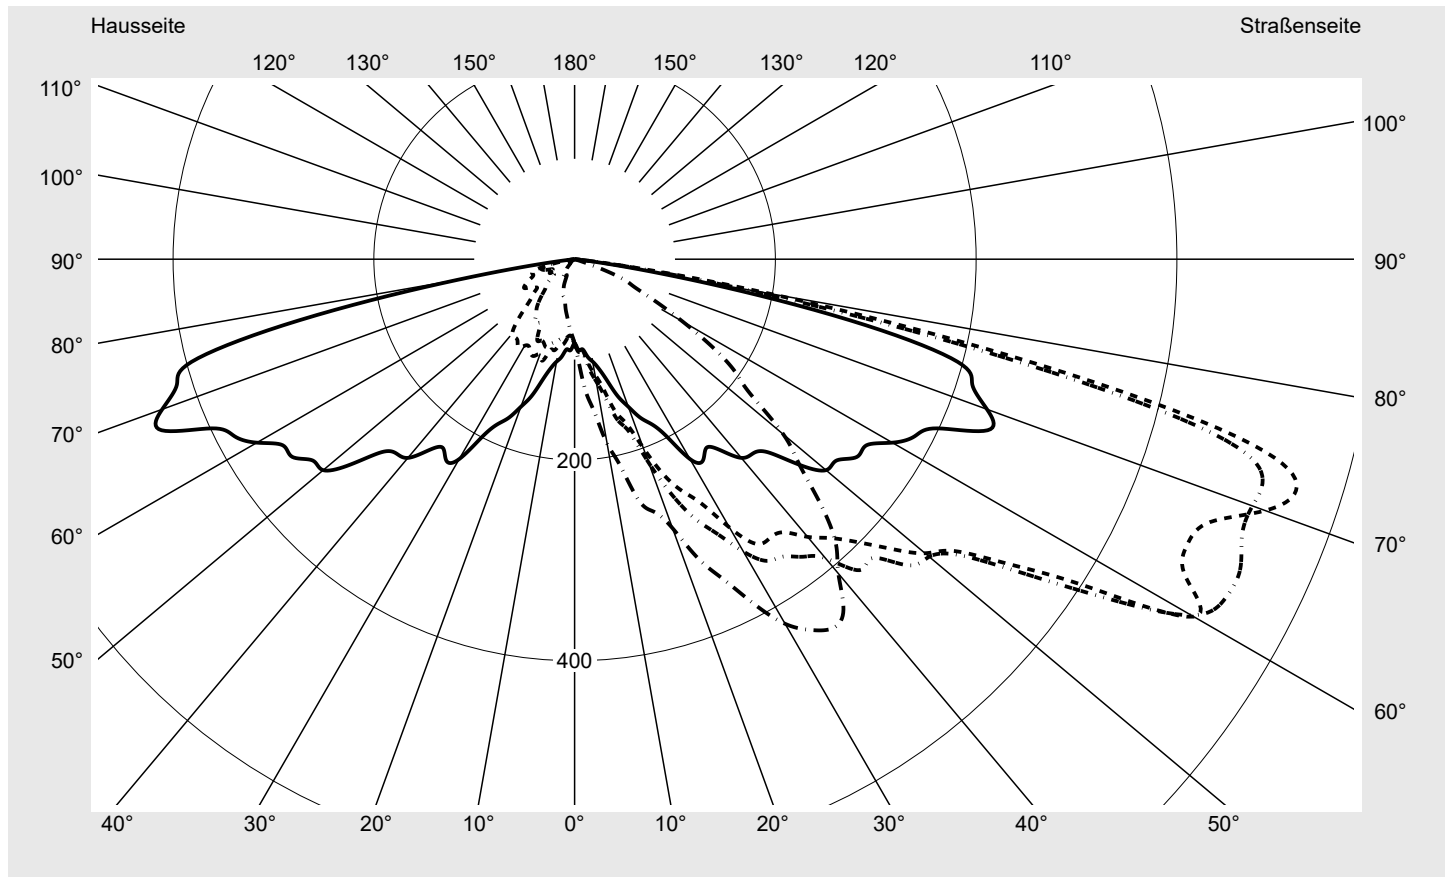

Lichttechnischer Prüfbefund

Familie
Streetlight 11 micro LED

Bestell-Nr.: 5XC1NC1F08CE
EAN: 4069025076458

LP-Nummer
59457_261

Ausführung Mastansatz- / Mastaufsatzmontage
Optik asymmetrisch, extrem breit strahlend mit Back Light Control (ST1.0aB)
Abdeckung klar, PMMA
Bestückung LED 2700 K | CRI ≥ 70
Betriebsgerät EVG SITECO iQ
Einstellung indiv. Einstellung
Bemessungswerte Nettolichtstrom = 1420 lm
 Systemleistung = 13.2 W
 Lichtausbeute = 107.6 lm/W

Seriendokumentation
25.04.2024

siteco

Lichtstärke in cd/klm

C180-0

C195-15

C200-20

C270-90

Imax: 754 cd/klm

Leuchtenbetriebswirkungsgrade

Eta	100.0%
Eta 0° - 90°	100.0%
Eta 90° - 180°	0.0%

Lichtstärkeklasse nach EN13201-2

Klasse:	G1
Imax 70°	742.9
Imax 80°	194.9
Imax 90°	0.0
Imax >90°	0.0
Imax >95°	0.0

Messbedingungen

DIN EN 13032 und DIN 5032

Lichttechnischer Prüfbefund

Familie Streetlight 11 micro LED	Bestell-Nr.: 5XC1NC1F08CE EAN: 4069025076458	LP-Nummer 59457_261
--	---	-------------------------------

Kegelmantelkurven in cd/klm **KMK 72,5°** **KMK 70°** **KMK 67,5°** **KMK 65°** **siteco**