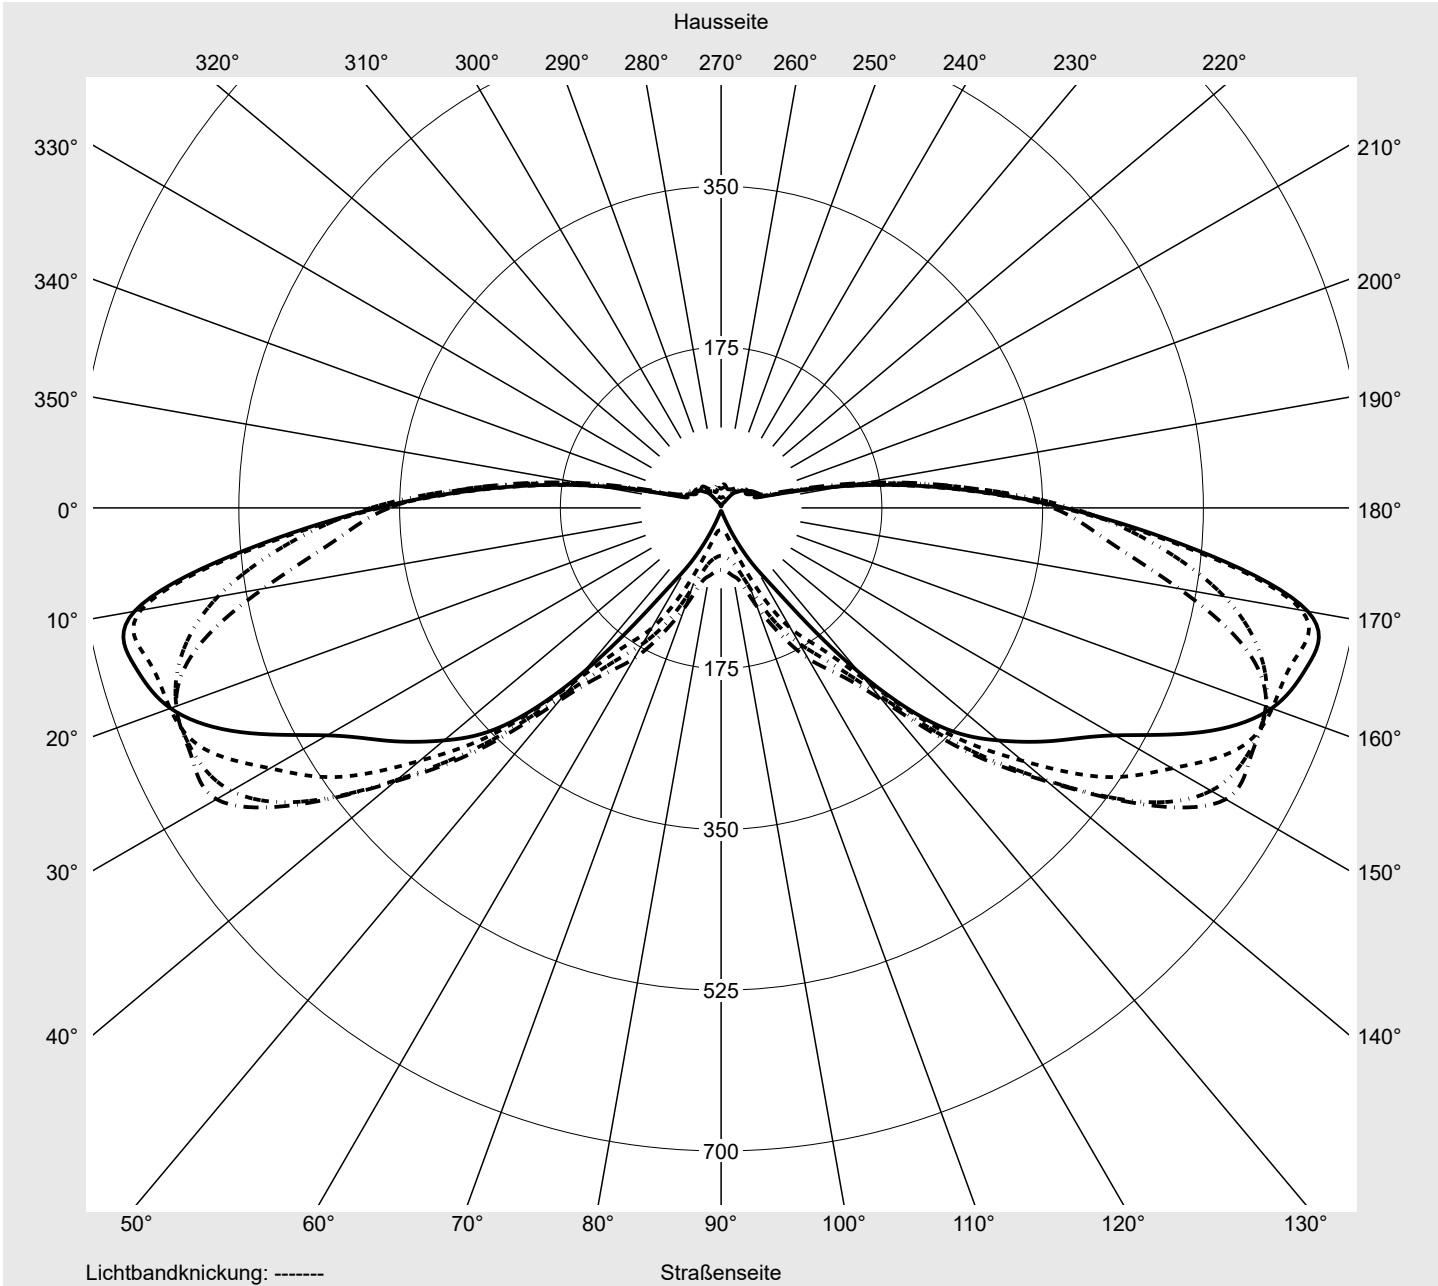

Lichttechnischer Prüfbefund

Familie
Streetlight 11 micro LED

Bestell-Nr.: 5XC1MC1F08CE
EAN: 4069025076410

LP-Nummer
59453_263

Ausführung	Mastansatz- / Mastaufsatzmontage
Optik	asymmetrisch, extrem breit strahlend (ST1.0a)
Abdeckung	klar, PMMA
Bestückung	LED 2700 K CRI ≥ 70
Betriebsgerät	EVG SITECO iQ
Einstellung	indiv. Einstellung
Bemessungswerte	Nettolichtstrom = 1630 lm Systemleistung = 13.2 W Lichtausbeute = 123.5 lm/W

Leuchtenbetriebswirkungsgrade

Eta	100.0%
Eta 0° - 90°	100.0%
Eta 90° - 180°	0.0%

Lichtstärkeklasse nach EN13201-2

Klasse:	G1
Imax 70°	645.0
Imax 80°	167.3
Imax 90°	0.0
Imax >90°	0.0
Imax >95°	0.0

Messbedingungen

DIN EN 13032 und DIN 5032

Lichttechnischer Prüfbefund

Familie Streetlight 11 micro LED	Bestell-Nr.: 5XC1MC1F08CE EAN: 4069025076410	LP-Nummer 59453_263
--	---	-------------------------------

Kegelmantelkurven in cd/klm **KMK 72,5°** **KMK 70°** **KMK 67,5°** **KMK 65°** **siteco**