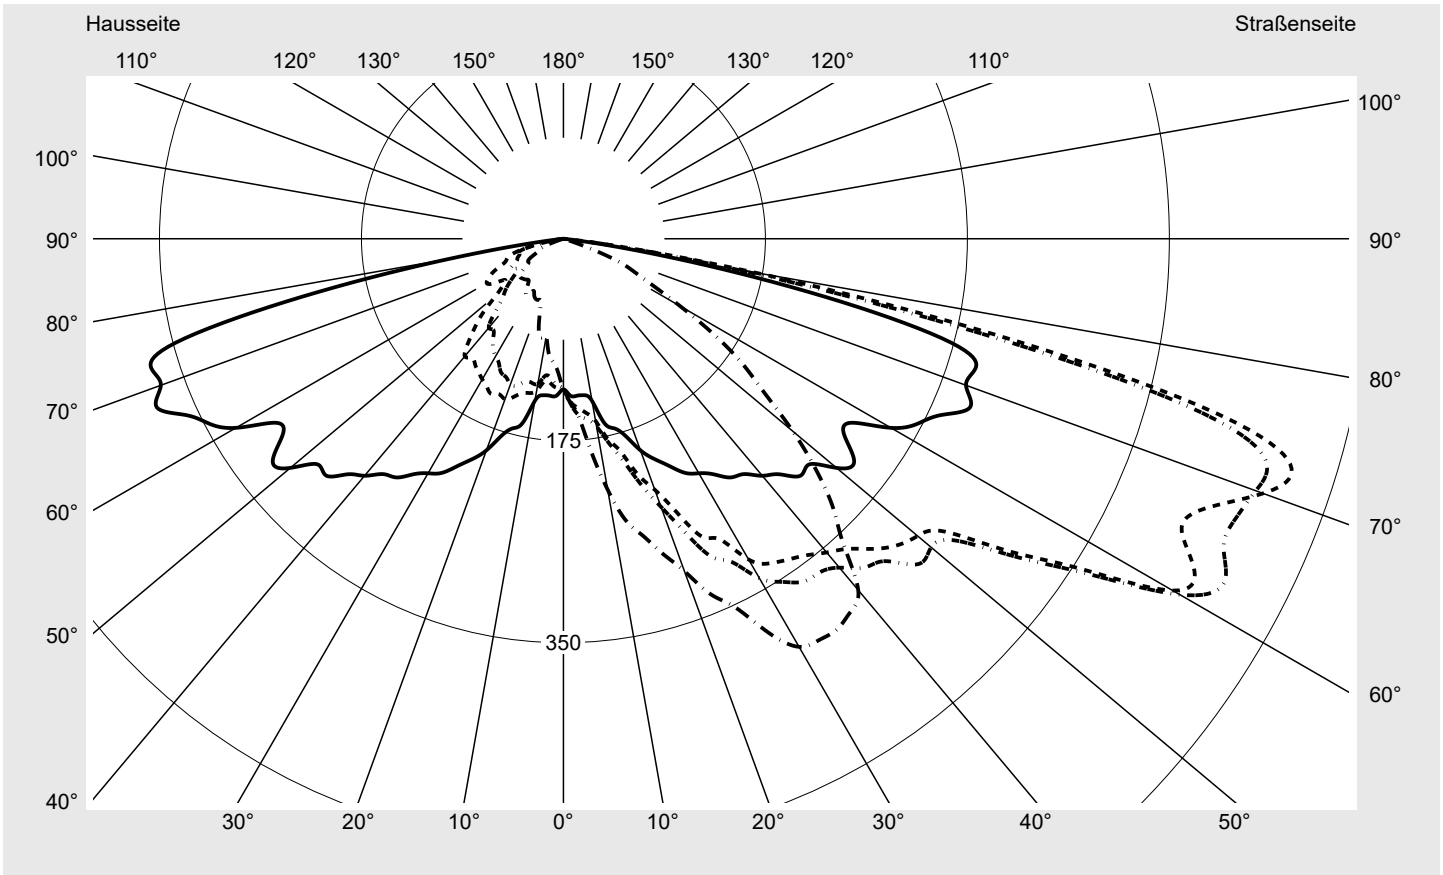

Lichttechnischer Prüfbefund

Familie
Streetlight 11 micro LED

Bestell-Nr.: 5XC1MC1F08CE
EAN: 4069025076410

LP-Nummer
59453_263

Ausführung	Mastansatz- / Mastaufsatzmontage
Optik	asymmetrisch, extrem breit strahlend (ST1.0a)
Abdeckung	klar, PMMA
Bestückung	LED 2700 K CRI ≥ 70
Betriebsgerät	EVG SITECO iQ
Einstellung	indiv. Einstellung
Bemessungswerte	Nettolichtstrom = 1630 lm Systemleistung = 13.2 W Lichtausbeute = 123.5 lm/W

Seriendokumentation
25.04.2024

siteco

Lichtstärke in cd/klm

C180-0

C195-15

C200-20

C270-90

Imax: 661 cd/klm

Leuchtenbetriebswirkungsgrade

Eta	100.0%
Eta 0° - 90°	100.0%
Eta 90° - 180°	0.0%

Lichtstärkeklasse nach EN13201-2

Klasse:	G1
Imax 70°	645.0
Imax 80°	167.3
Imax 90°	0.0
Imax >90°	0.0
Imax >95°	0.0

Messbedingungen

DIN EN 13032 und DIN 5032

Lichttechnischer Prüfbefund

Familie Streetlight 11 micro LED	Bestell-Nr.: 5XC1MC1F08CE EAN: 4069025076410	LP-Nummer 59453_263
--	---	-------------------------------

Kegelmantelkurven in cd/klm **KMK 72,5°** **KMK 70°** **KMK 67,5°** **KMK 65°** **siteco**