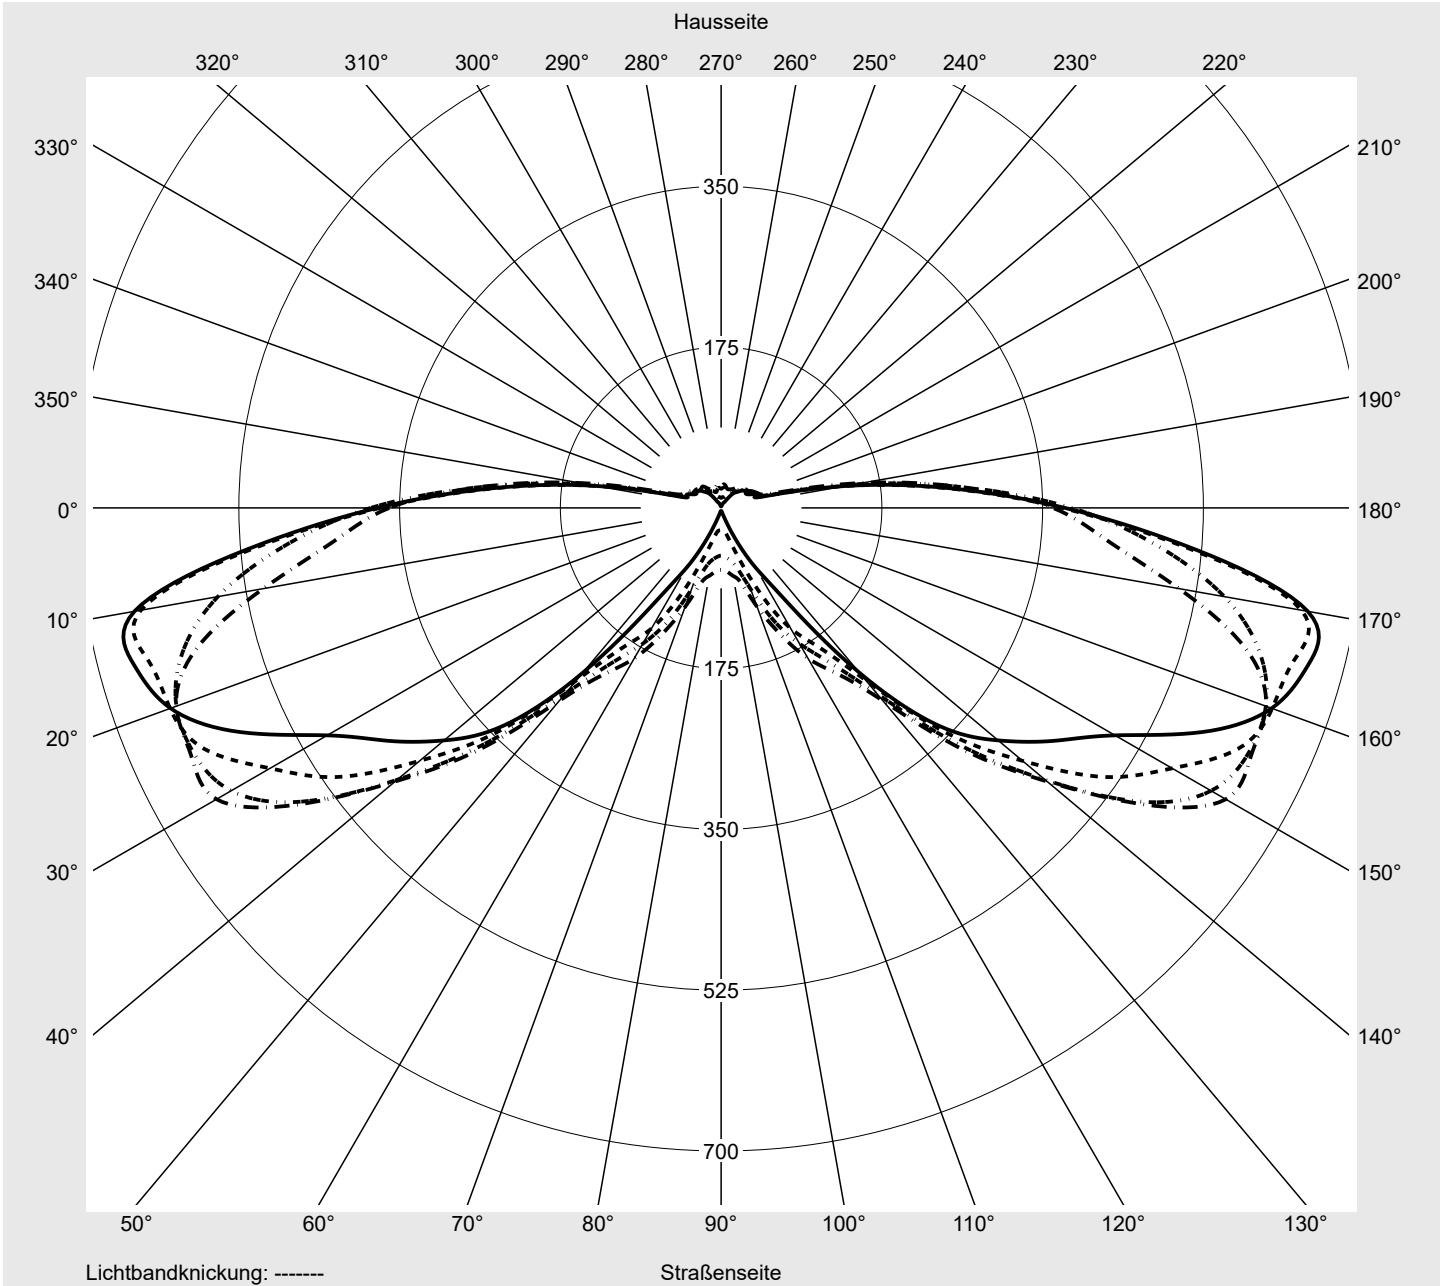

Lichttechnischer Prüfbefund

Familie
Streetlight 11 micro LED

Bestell-Nr.: 5XC1MC1F08CE
EAN: 4069025076410

LP-Nummer
59453_264

Ausführung	Mastansatz- / Mastaufsatzmontage
Optik	asymmetrisch, extrem breit strahlend (ST1.0a)
Abdeckung	klar, PMMA
Bestückung	LED 3000 K CRI ≥ 70
Betriebsgerät	EVG SITECO iQ
Einstellung	Werkseinstellung
Bemessungswerte	Nettolichtstrom = 1820 lm Systemleistung = 13.8 W Lichtausbeute = 131.9 lm/W

Leuchtenbetriebswirkungsgrade

Eta	100.0%
Eta 0° - 90°	100.0%
Eta 90° - 180°	0.0%

Lichtstärkeklasse nach EN13201-2

Klasse:	G1
Imax 70°	645.0
Imax 80°	167.3
Imax 90°	0.0
Imax >90°	0.0
Imax >95°	0.0

Messbedingungen

DIN EN 13032 und DIN 5032

Lichttechnischer Prüfbefund

Familie Streetlight 11 micro LED	Bestell-Nr.: 5XC1MC1F08CE EAN: 4069025076410	LP-Nummer 59453_264
--	---	-------------------------------

Kegelmantelkurven in cd/klm **KMK 72,5°** **KMK 70°** **KMK 67,5°** **KMK 65°** **siteco**