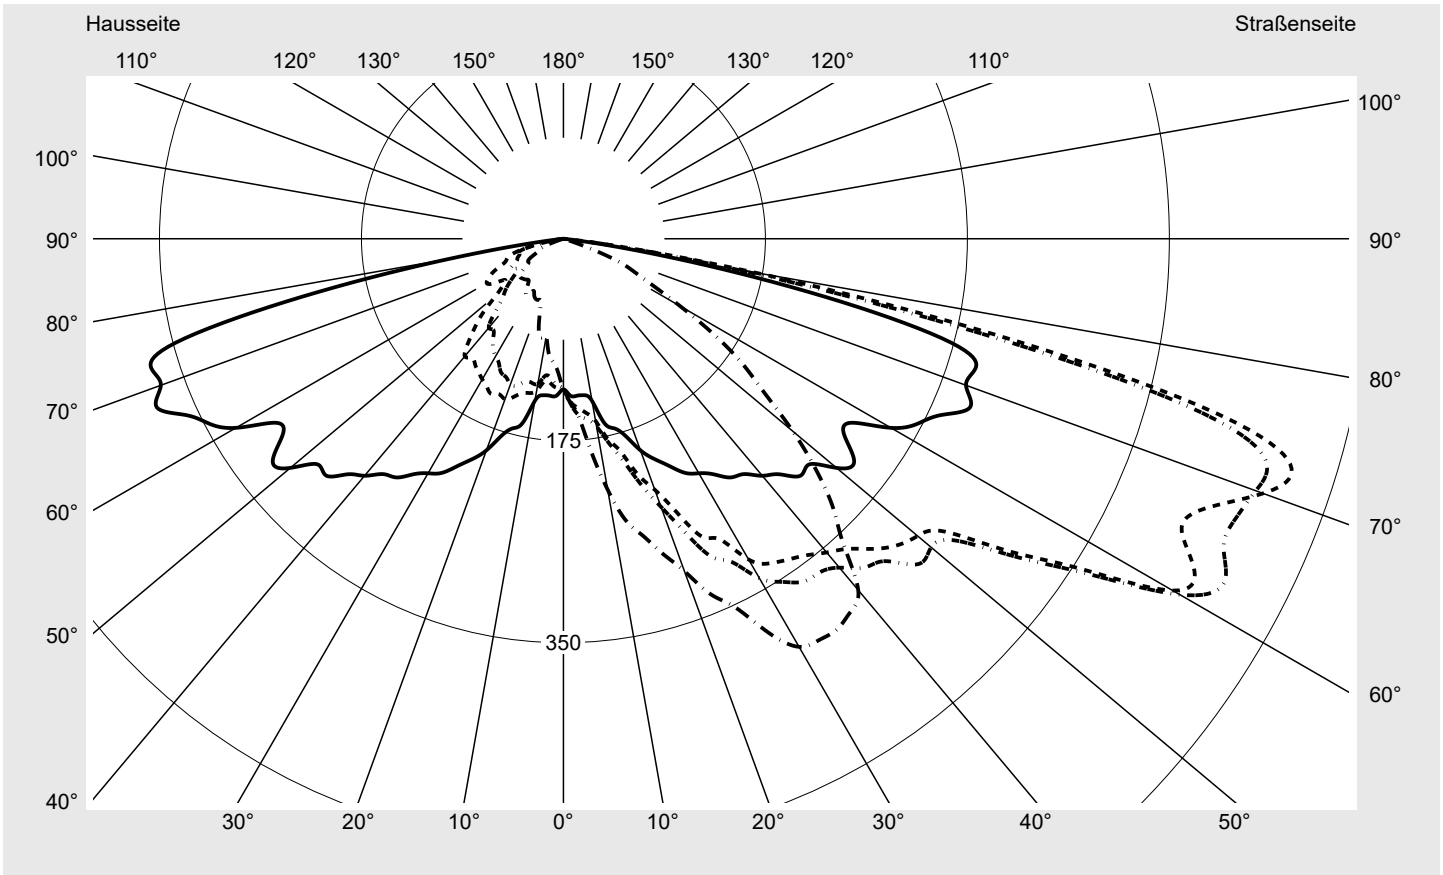

Lichttechnischer Prüfbefund

Familie
Streetlight 11 micro LED

Bestell-Nr.: 5XC1MC1F08CE
EAN: 4069025076410

LP-Nummer
59453_264

Ausführung	Mastansatz- / Mastaufsatzmontage
Optik	asymmetrisch, extrem breit strahlend (ST1.0a)
Abdeckung	klar, PMMA
Bestückung	LED 3000 K CRI ≥ 70
Betriebsgerät	EVG SITECO iQ
Einstellung	Werkseinstellung
Bemessungswerte	Nettolichtstrom = 1820 lm Systemleistung = 13.8 W Lichtausbeute = 131.9 lm/W

Seriendokumentation
25.04.2024

siteco

Lichtstärke in cd/klm

C180-0

C195-15

C200-20

C270-90

Imax: 661 cd/klm

Leuchtenbetriebswirkungsgrade

Eta	100.0%
Eta 0° - 90°	100.0%
Eta 90° - 180°	0.0%

Lichtstärkeklasse nach EN13201-2

Klasse:	G1
Imax 70°	645.0
Imax 80°	167.3
Imax 90°	0.0
Imax >90°	0.0
Imax >95°	0.0

Messbedingungen

DIN EN 13032 und DIN 5032

Lichttechnischer Prüfbefund

Familie Streetlight 11 micro LED	Bestell-Nr.: 5XC1MC1F08CE EAN: 4069025076410	LP-Nummer 59453_264
--	---	-------------------------------

Kegelmantelkurven in cd/klm **KMK 72,5°** **KMK 70°** **KMK 67,5°** **KMK 65°** **siteco**