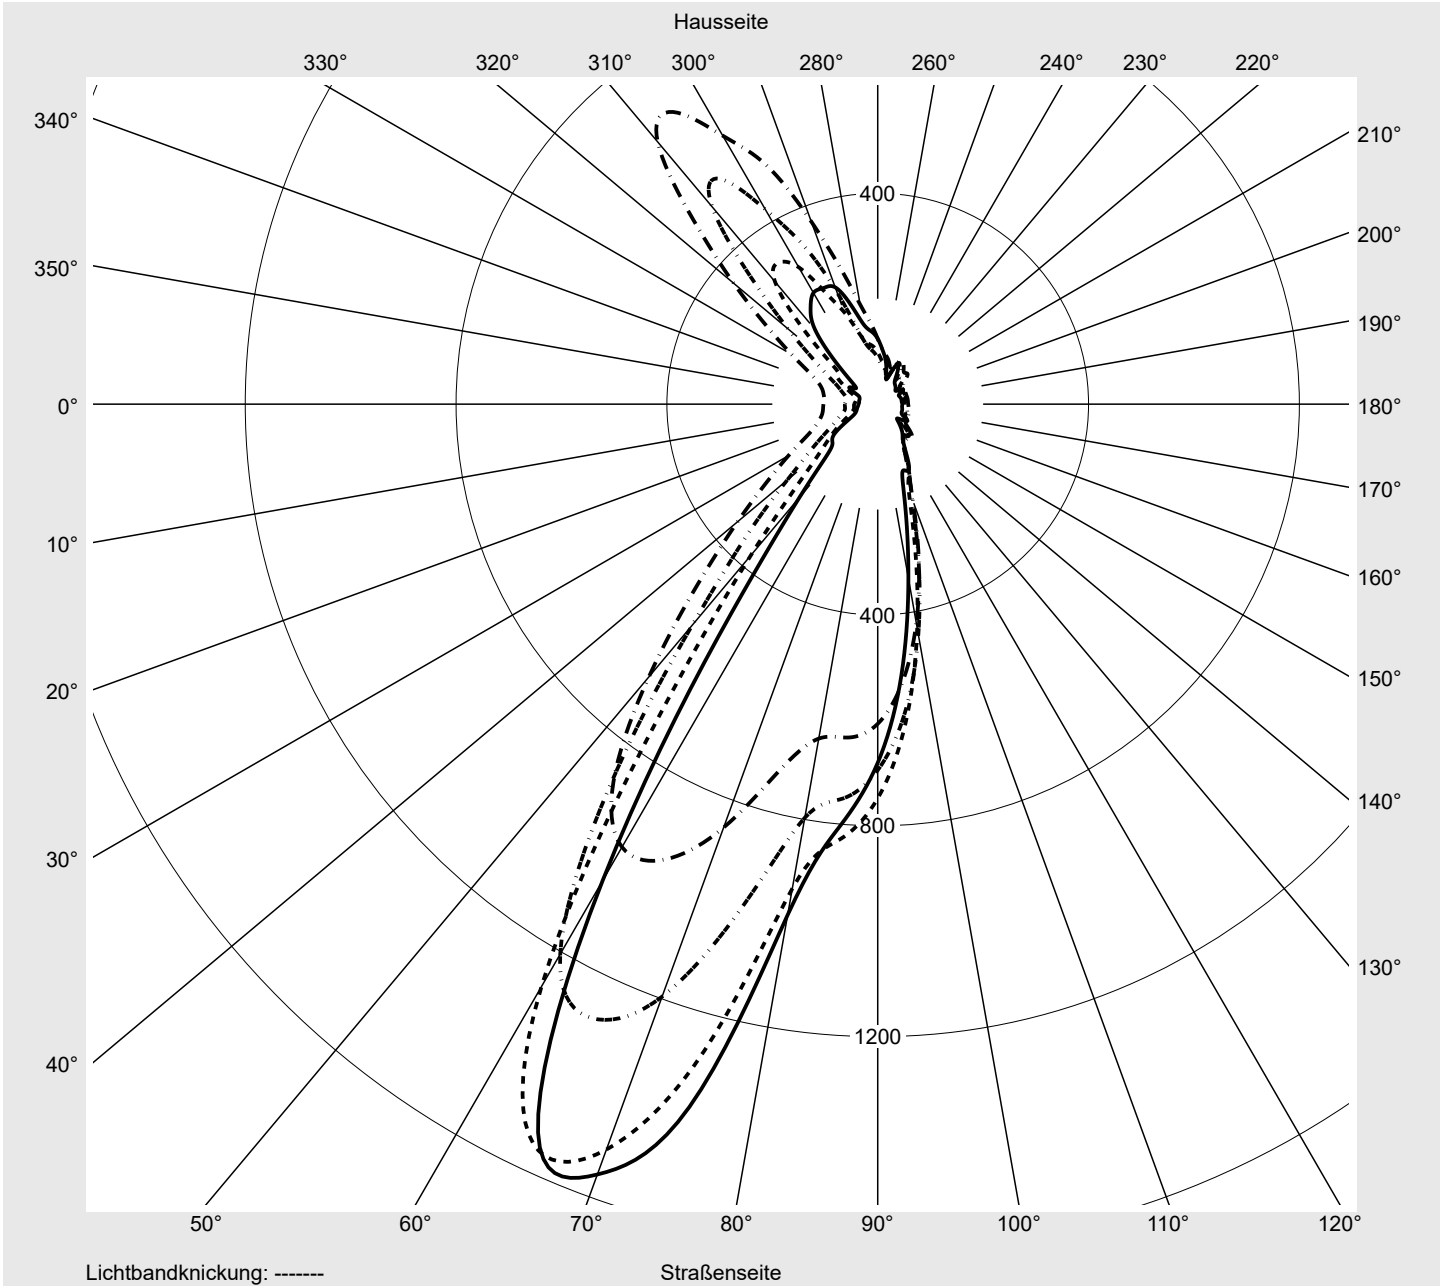

Leuchtenbetriebswirkungsgrade

Eta	100.0%
Eta 0° - 90°	100.0%
Eta 90° - 180°	0.0%

Lichtstärkeklasse nach EN13201-2

Klasse:	G3
Imax 70°	818.0
Imax 80°	67.6
Imax 90°	0.0
Imax >90°	0.0
Imax >95°	0.0

Messbedingungen

DIN EN 13032 und DIN 5032

Lichttechnischer Prüfbefund

Familie Streetlight 21 midi easy LED	Bestell-Nr.: 5XE7G43A08MB EAN: 4058352731468	LP-Nummer 59560_80
--	---	-------------------------------------

Kegelmantelkurven in cd/klm **KMK 60°** **KMK 57,5°** **KMK 55°** **KMK 52,5°** **siteco**