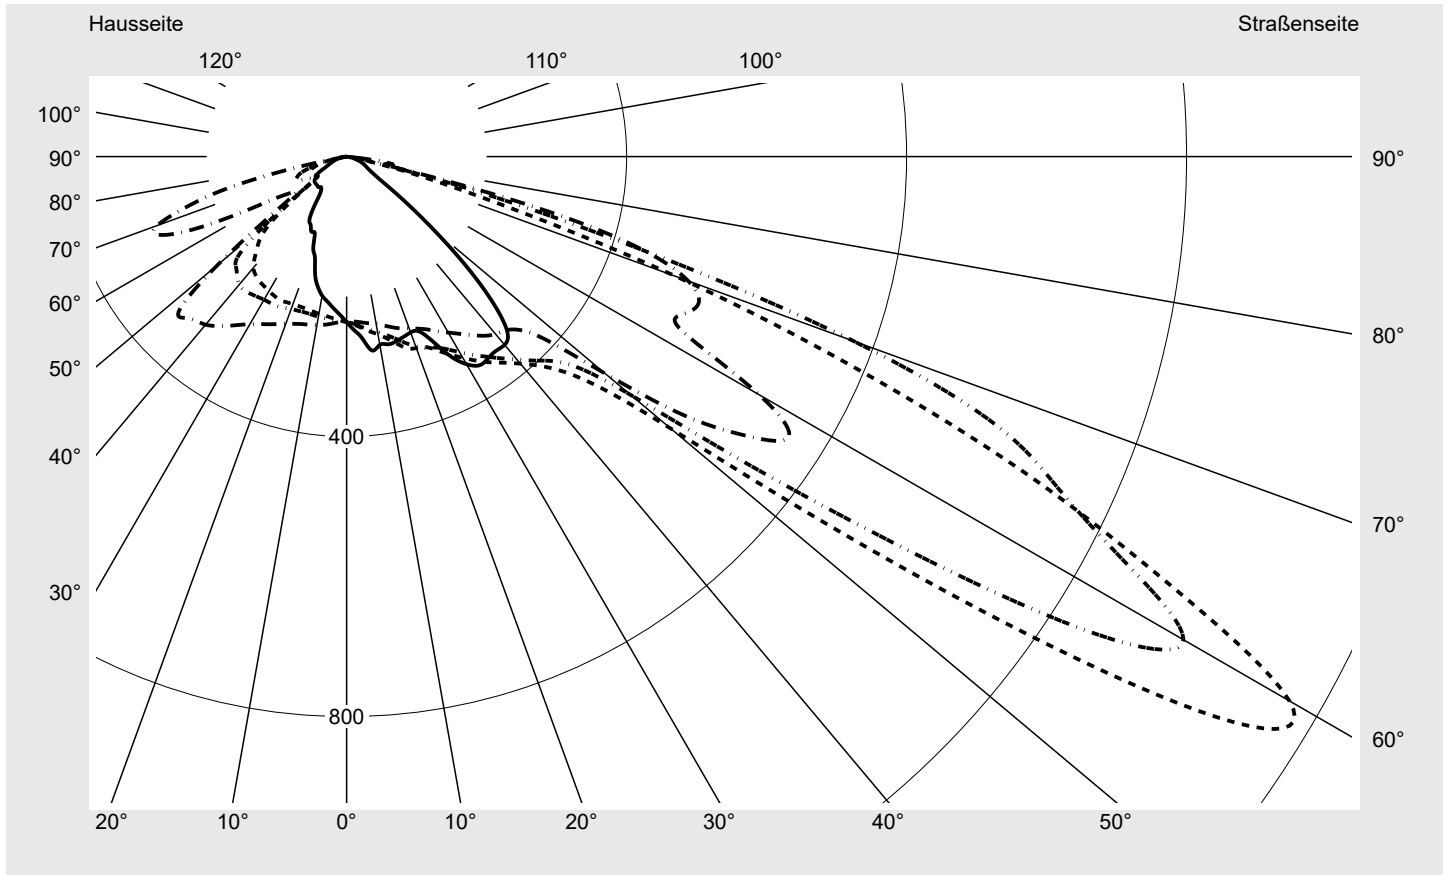

Lichttechnischer Prüfbefund

Familie
Streetlight 21 midi easy LED

Bestell-Nr.: 5XE7G43A08MB
EAN: 4058352731468

LP-Nummer
59560_80

Ausführung Mastansatz- / Mastaufsatzmontage
Optik Fußgängerüberweg, asymmetrisch rechts strahlend (PC-R)
Abdeckung Einscheibensicherheitsglas (ESG)
Bestückung LED 4000 K | CRI ≥ 70
Betriebsgerät EVG DIM
Bemessungswerte Nettolichtstrom = 19200 lm
 Systemleistung = 147.0 W
 Lichtausbeute = 130.6 lm/W

Seriendokumentation
07.02.2024

siteco

Lichtstärke in cd/klm

C180-0

C250-70

C255-75

C270-90

Imax: 1555 cd/klm

Leuchtenbetriebswirkungsgrade

Eta	100.0%
Eta 0° - 90°	100.0%
Eta 90° - 180°	0.0%

Lichtstärkeklasse nach EN13201-2

Klasse:	G3
Imax 70°	818.0
Imax 80°	67.6
Imax 90°	0.0
Imax >90°	0.0
Imax >95°	0.0

Messbedingungen