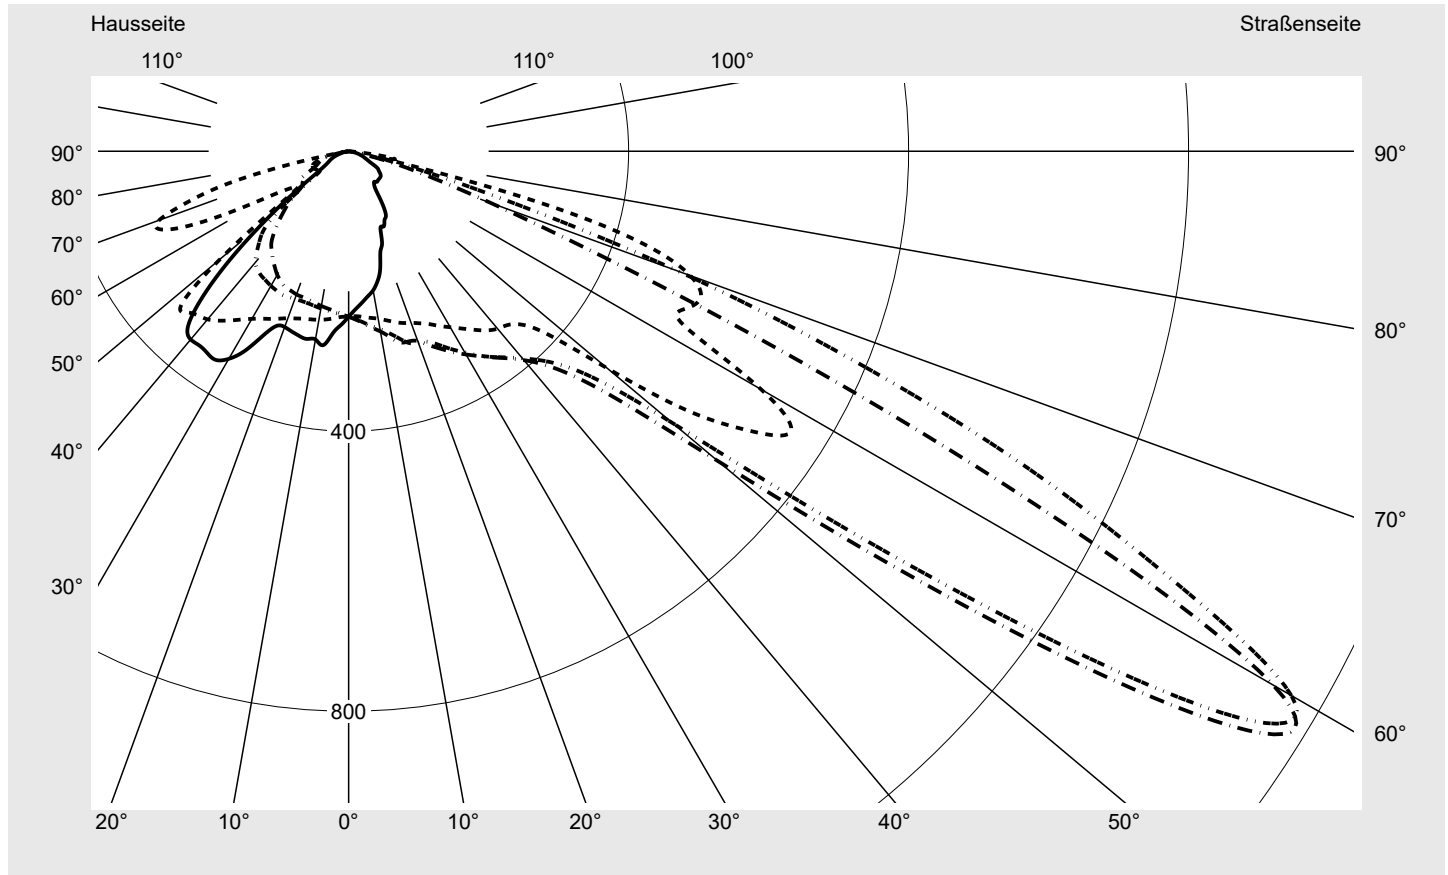

Seriendokumentation
07.02.2024

siteco

Lichtstärke in cd/klm

C180-0

C270-90

C290-110

C295-115

Imax: 1555 cd/klm

Leuchtenbetriebswirkungsgrade

Eta 100.0%
 Eta 0° - 90° 100.0%
 Eta 90° - 180° 0.0%

Lichtstärkeklasse nach EN13201-2

Klasse: G3
 Imax 70° 818.0
 Imax 80° 67.6
 Imax 90° 0.0
 Imax >90° 0.0
 Imax >95° 0.0

Messbedingungen