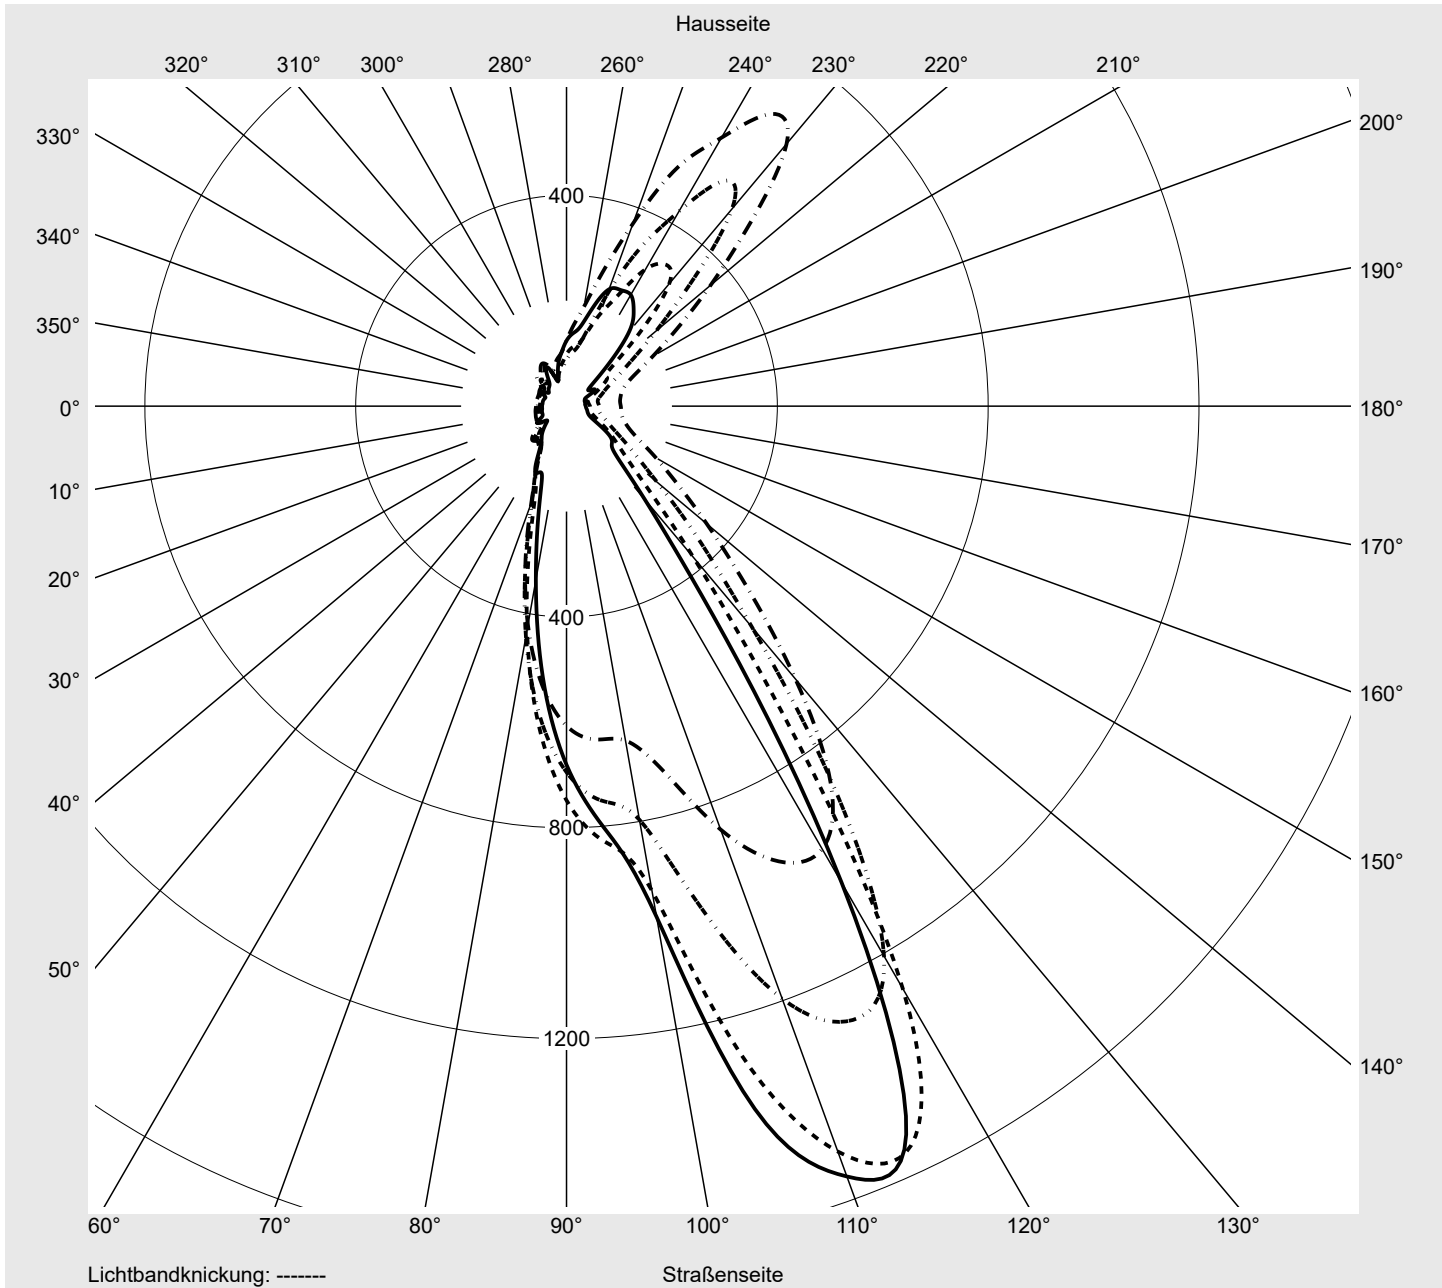

Lichttechnischer Prüfbefund

Familie Streetlight 21 midi easy LED	Bestell-Nr.: 5XE7F43A08MB EAN: 4058352731420	LP-Nummer 59559_80

Kegelmantelkurven in cd/klm   **KMK 60°**   **KMK 57.5°**   **KMK 55°**   **KMK 52.5°**   **siteco**

Lichttechnischer Prüfbefund

Familie Streetlight 21 midi easy LED	Bestell-Nr.: 5XE7F43A08MB EAN: 4058352731420	LP-Nummer 59559_80
Wertetabelle Lichtstärkemessung		Maximale Lichtstärke
siteco		

C- Ebenen	0°	5°	10°	15°	20°	25°	30°	35°	40°	45°	50°	55°	60°	65°
γ	Lichtstärke in cd/klm													
0,0°	236.4	236.4	236.4	236.4	236.4	236.4	236.4	236.4	236.4	236.4	236.4	236.4	236.4	236.4
2,5°	225.9	227.1	227.1	227.5	227.7	227.7	228.1	228.3	228.7	229.7	230.5	231.3	232.3	233.1
5,0°	217.3	216.7	216.9	217.3	217.9	218.5	219.3	220.3	221.3	222.7	224.3	225.9	227.7	229.5
7,5°	209.1	208.9	209.3	209.9	210.9	212.1	213.3	214.5	215.7	217.5	219.5	221.9	224.5	227.5
10,0°	201.7	201.1	201.5	202.5	203.3	203.9	205.5	207.7	210.5	213.1	215.5	217.9	220.9	224.7
12,5°	190.3	190.9	191.9	193.1	195.3	196.9	199.1	202.3	204.7	207.1	211.1	215.1	219.1	223.5
15,0°	174.1	173.3	175.1	177.9	181.7	185.1	188.7	192.5	196.7	201.9	206.9	211.9	218.1	223.3
17,5°	150.7	152.7	154.1	156.7	160.7	166.1	172.5	179.9	186.9	194.1	201.7	209.7	216.9	224.5
20,0°	139.5	139.1	140.7	143.1	146.3	150.3	155.5	163.3	173.7	184.5	194.5	204.7	215.3	224.3
22,5°	118.7	120.3	121.9	125.7	131.5	137.7	143.7	150.9	159.5	171.7	185.7	197.9	211.1	222.7
25,0°	118.5	118.7	118.5	117.9	117.7	120.5	129.5	139.3	148.7	158.7	173.7	190.1	205.3	221.3
27,5°	111.0	112.6	113.9	116.1	118.5	118.3	117.7	123.7	137.5	148.7	161.9	180.3	199.7	218.7
30,0°	106.6	107.0	108.0	108.4	111.0	115.3	118.9	117.3	122.7	138.1	152.7	169.5	191.7	213.5
32,5°	90.8	96.4	101.2	104.8	106.8	108.4	113.6	118.3	117.7	125.5	142.5	159.1	181.9	207.5
35,0°	68.6	71.0	78.4	89.4	101.6	105.8	106.6	112.6	118.9	118.5	130.7	147.5	169.5	198.5
37,5°	59.8	62.4	67.0	74.0	85.8	101.6	106.0	106.6	114.1	118.9	121.5	136.7	158.9	189.5
40,0°	57.0	59.4	63.6	68.8	75.2	86.4	104.8	106.6	108.4	116.7	117.7	128.3	147.1	178.1
42,5°	59.4	61.6	65.0	69.0	73.4	79.0	93.2	109.6	107.4	110.4	116.1	121.7	135.5	165.3
45,0°	59.0	61.0	64.0	68.0	72.8	77.4	83.2	103.0	109.2	106.2	112.0	115.3	121.9	149.3
47,5°	58.8	60.2	62.4	65.0	68.6	73.0	77.4	86.2	107.6	103.6	105.4	109.0	112.0	136.9
50,0°	58.6	59.8	61.2	62.6	64.6	67.2	69.8	73.2	97.2	99.0	96.6	100.4	106.0	130.1
52,5°	57.8	58.8	59.8	60.6	61.8	62.8	64.4	65.4	80.8	91.6	87.0	91.6	102.0	136.1
55,0°	54.8	55.4	56.8	58.2	59.4	59.6	61.8	59.2	66.6	84.0	79.2	84.8	98.6	139.9
57,5°	50.8	51.4	52.6	53.8	55.8	58.4	63.0	53.2	57.2	74.2	76.6	82.6	101.2	140.7
60,0°	46.6	46.4	47.2	47.8	48.2	54.0	64.4	47.6	50.2	61.8	73.0	83.6	108.4	138.7
62,5°	36.0	37.8	38.6	39.6	40.4	48.6	58.0	43.0	45.2	52.8	64.4	84.4	111.8	125.5
65,0°	29.8	30.6	32.0	33.8	35.6	43.6	49.2	39.0	41.2	46.2	56.0	83.4	105.2	109.4
67,5°	25.0	26.6	27.8	29.4	33.0	40.0	40.4	34.6	36.8	39.4	48.8	75.8	87.4	83.2
70,0°	21.8	22.4	23.4	25.2	29.2	35.4	32.8	30.4	30.8	32.2	41.0	61.8	68.0	57.2
72,5°	17.6	18.6	19.2	21.0	25.2	29.8	26.6	24.6	24.8	26.4	33.4	48.6	55.2	41.6
75,0°	14.4	14.6	15.0	16.6	20.4	24.0	20.8	18.8	19.4	20.4	24.8	37.0	42.6	30.8
77,5°	9.8	10.8	11.0	12.6	16.2	17.8	14.6	13.8	13.8	14.4	16.4	23.4	24.8	23.4
80,0°	7.0	7.2	7.2	8.2	11.2	11.0	9.2	8.8	7.8	8.2	9.2	10.2	12.2	15.2
82,5°	4.0	4.4	4.4	4.4	5.2	6.4	4.8	4.2	4.2	4.4	4.8	5.4	6.2	7.8
85,0°	1.2	1.2	1.4	1.6	2.0	1.6	1.6	1.8	1.8	2.0	2.2	2.2	2.6	3.0
87,5°	0.4	0.4	0.4	0.4	0.4	0.6	0.6	0.6	0.6	0.8	0.8	1.0	1.0	1.2
90,0°	0.0	0.0	0.0	0.0	0.0	0.0	0.0	0.0	0.0	0.0	0.0	0.0	0.0	0.0