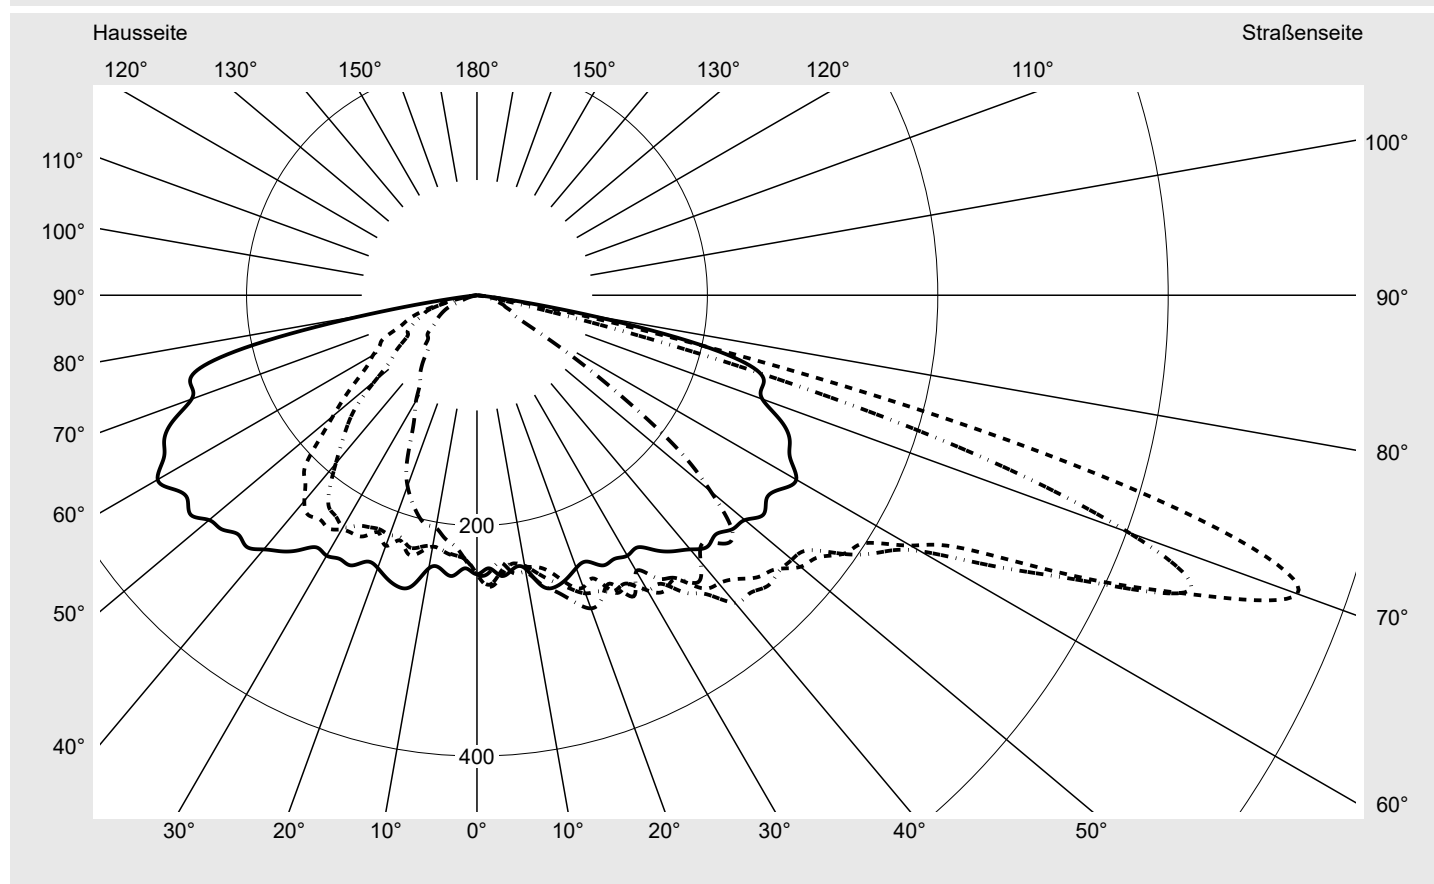

Seriendokumentation
31.01.2024

siteco

Lichtstärke in cd/klm

C180-0

C205-25

C210-30

C270-90

Imax: 758 cd/klm

Leuchtenbetriebswirkungsgrade

Eta	100.0%
Eta 0° - 90°	100.0%
Eta 90° - 180°	0.0%

Lichtstärkeklasse nach EN13201-2

Klasse:	G3
Imax 70°	757.8
Imax 80°	95.1
Imax 90°	0.0
Imax >90°	0.0
Imax >95°	0.0

Messbedingungen

Kegelmantelkurven in cd/klm **KMK 70°** **KMK 67,5°** **KMK 65°** **KMK 62,5°** **siteco**

Lichttechnischer Prüfbefund

Familie DL® 50 mini LED	Bestell-Nr.: 5XA248D31Y08FE EAN: 4058352030233	LP-Nummer 59076_1621
Wertetabelle Lichtstärkemessung		Maximale Lichtstärke
		siteco