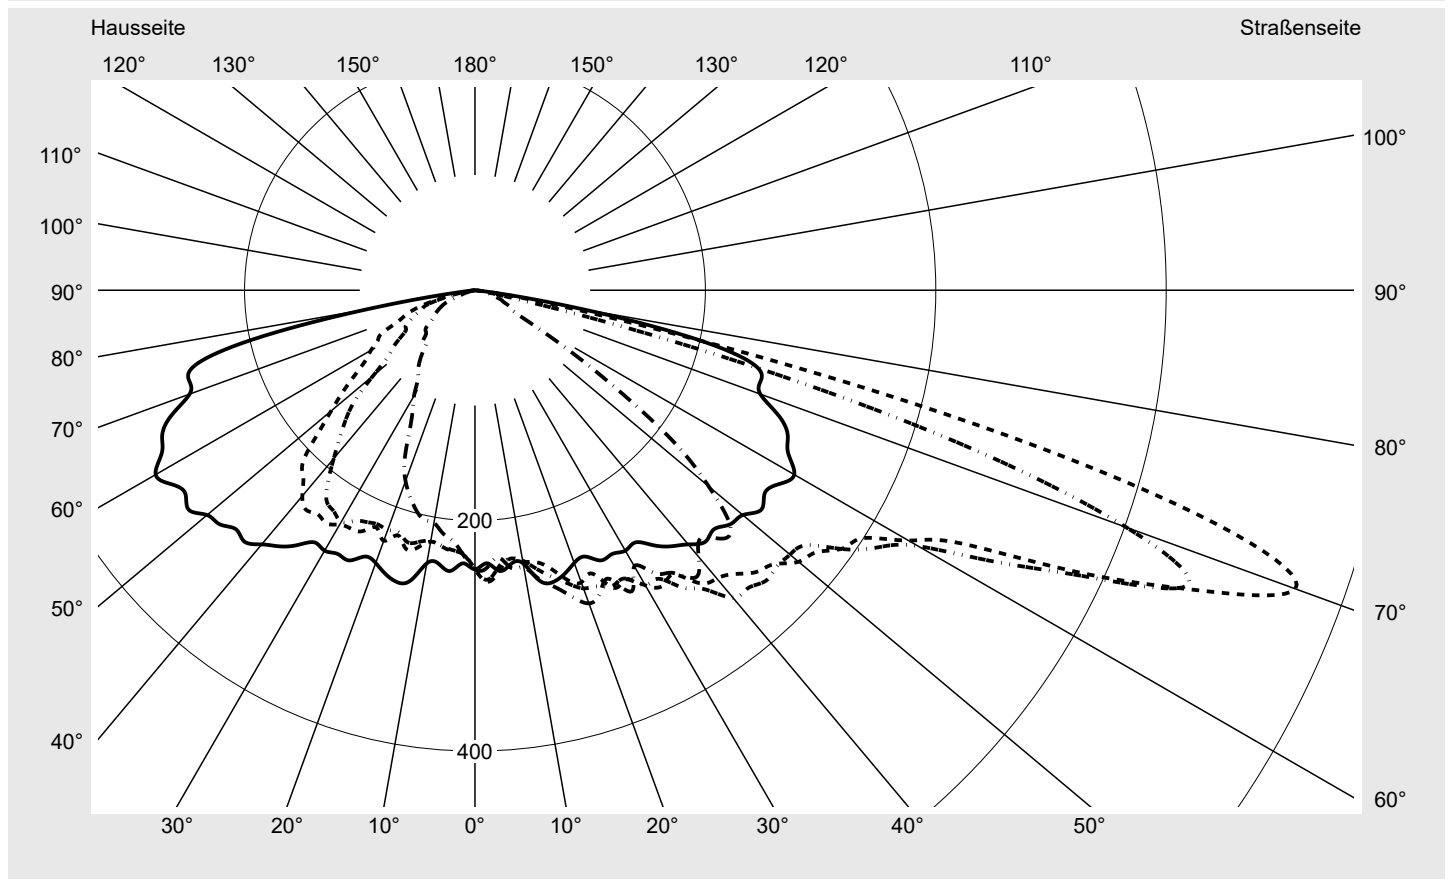

Lichttechnischer Prüfbefund

Familie
DL® 50 mini LED

Bestell-Nr.: 5XA248D31U08LE
EAN: 4069025023575

LP-Nummer
59076_1611

Ausführung Mastansatz- / Mastaufsatzmontage, Smart Interface unten
Optik asymmetrisch, breit strahlend (ST1.0a)
Abdeckung Einscheibensicherheitsglas (ESG)
Bestückung LED 3000 K | CRI ≥ 70
Betriebsgerät EVG SITECO iQ - Smart Interface
Bemessungswerte Nettolichtstrom = 10390 lm
Systemleistung = 66.0 W
Lichtausbeute = 157.4 lm/W

Seriendokumentation
31.01.2024

siteco

Lichtstärke in cd/klm

C180-0

C205-25

C210-30

C270-90

Imax: 758 cd/klm

Leuchtenbetriebswirkungsgrade

Eta	100.0%
Eta 0° - 90°	100.0%
Eta 90° - 180°	0.0%

Lichtstärkeklasse nach EN13201-2

Klasse:	G3
Imax 70°	757.8
Imax 80°	95.1
Imax 90°	0.0
Imax >90°	0.0
Imax >95°	0.0

Messbedingungen

Kegelmantelkurven in cd/klm **KMK 70°** **KMK 67,5°** **KMK 65°** **KMK 62,5°** **siteco**

Lichttechnischer Prüfbefund

Familie DL® 50 mini LED	Bestell-Nr.: 5XA248D31U08LE EAN: 4069025023575	LP-Nummer 59076_1611
Wertetabelle Lichtstärkemessung		Maximale Lichtstärke
		siteco