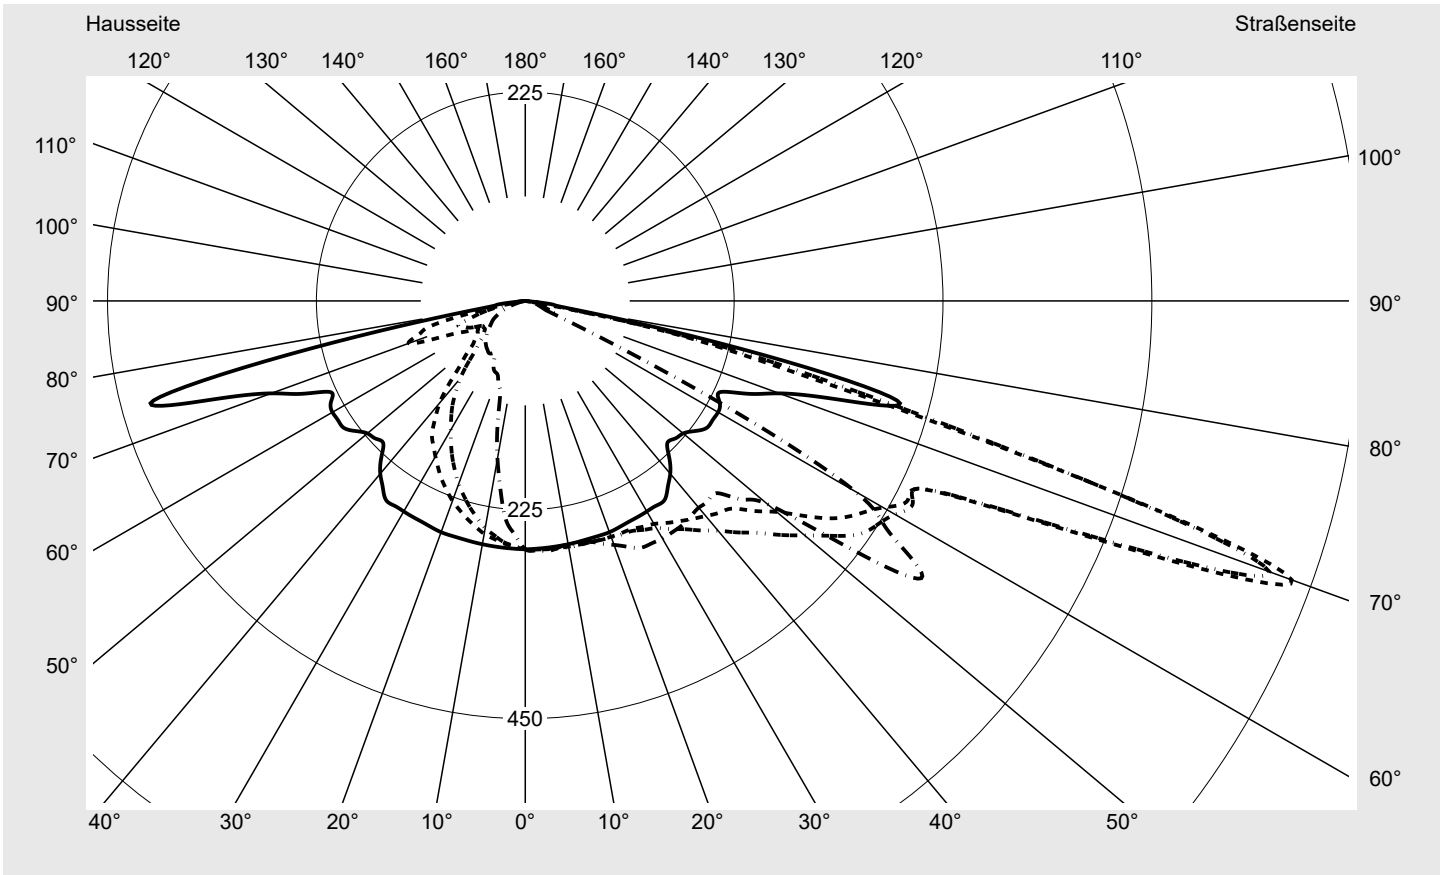

Lichttechnischer Prüfbefund

Familie
Streetlight 21 micro easy LED

Bestell-Nr.: 5XE5U47N08DB
EAN: 4058352995303

LP-Nummer
59536_81

Ausführung Mastansatz- / Mastaufsatzmontage, NEMA 7 pin (DALI)
Optik asymmetrisch, extrem breit strahlend (P0.8a)
Abdeckung Einscheibensicherheitsglas (ESG)
Bestückung LED 4000 K | CRI ≥ 70
Betriebsgerät EVG-DALI Plus
Bemessungswerte Nettolichtstrom = 5250 lm
 Systemleistung = 39.1 W
 Lichtausbeute = 134.3 lm/W

Seriendokumentation
18.01.2024

siteco

Lichtstärke in cd/klm

C180-0

C195-15

C200-20

C270-90

Imax: 879 cd/klm

Leuchtenbetriebswirkungsgrade

Eta	100.0%
Eta 0° - 90°	100.0%
Eta 90° - 180°	0.0%

Lichtstärkeklasse nach EN13201-2

Klasse:	G3
Imax 70°	878.7
Imax 80°	57.3
Imax 90°	0.0
Imax >90°	0.0
Imax >95°	0.0

Messbedingungen