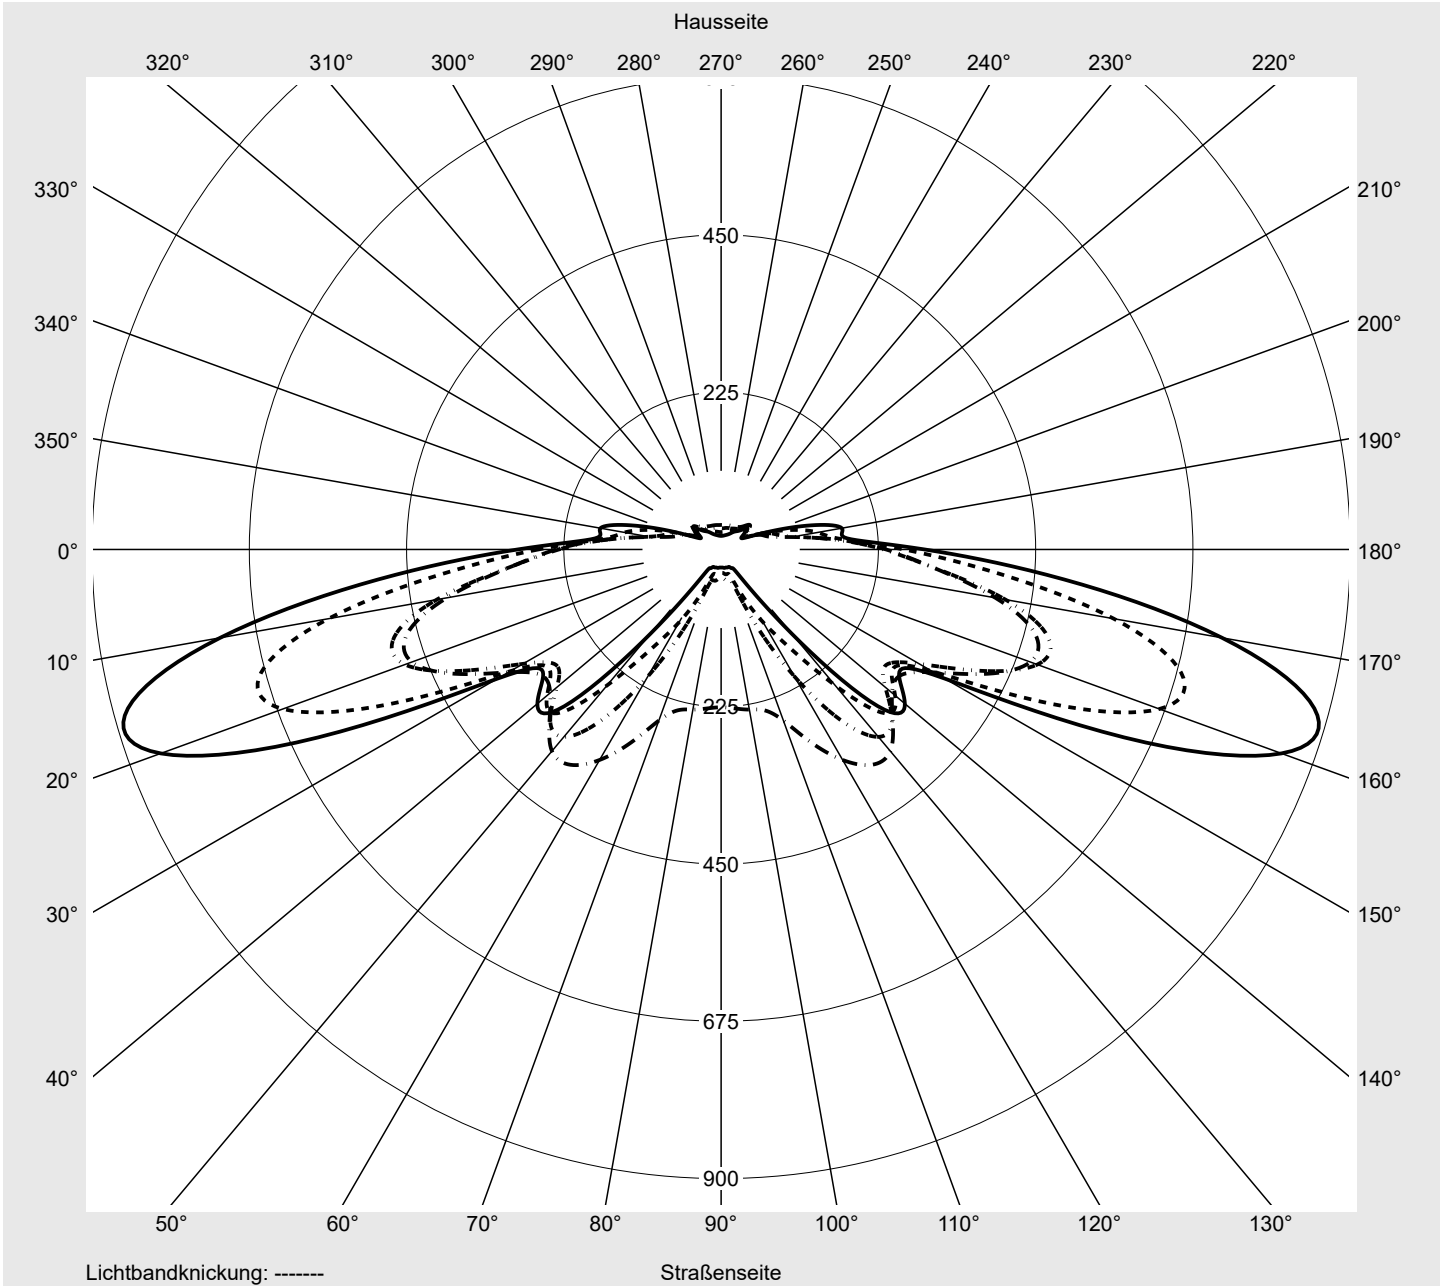

Lichttechnischer Prüfbefund

Familie
Streetlight 21 micro easy LED

Bestell-Nr.: 5XE5U47N08DB
EAN: 4058352995303

LP-Nummer
59536_81

Ausführung Mastansatz- / Mastaufsatzmontage, NEMA 7 pin (DALI)
Optik asymmetrisch, extrem breit strahlend (P0.8a)
Abdeckung Einscheibensicherheitsglas (ESG)
Bestückung LED 4000 K | CRI ≥ 70
Betriebsgerät EVG-DALI Plus
Bemessungswerte Nettolichtstrom = 5250 lm
 Systemleistung = 39.1 W
 Lichtausbeute = 134.3 lm/W

Leuchtenbetriebswirkungsgrade

Eta	100.0%
Eta 0° - 90°	100.0%
Eta 90° - 180°	0.0%

Lichtstärkeklasse nach EN13201-2

Klasse:	G3
Imax 70°	878.7
Imax 80°	57.3
Imax 90°	0.0
Imax >90°	0.0
Imax >95°	0.0

Messbedingungen

DIN EN 13032 und DIN 5032

Lichttechnischer Prüfbefund

Familie Streetlight 21 micro easy LED	Bestell-Nr.: 5XE5U47N08DB EAN: 4058352995303	LP-Nummer 59536_81
---	---	------------------------------

Kegelmantelkurven in cd/klm **KMK 70°** **KMK 67,5°** **KMK 65°** **KMK 62,5°** **siteco**