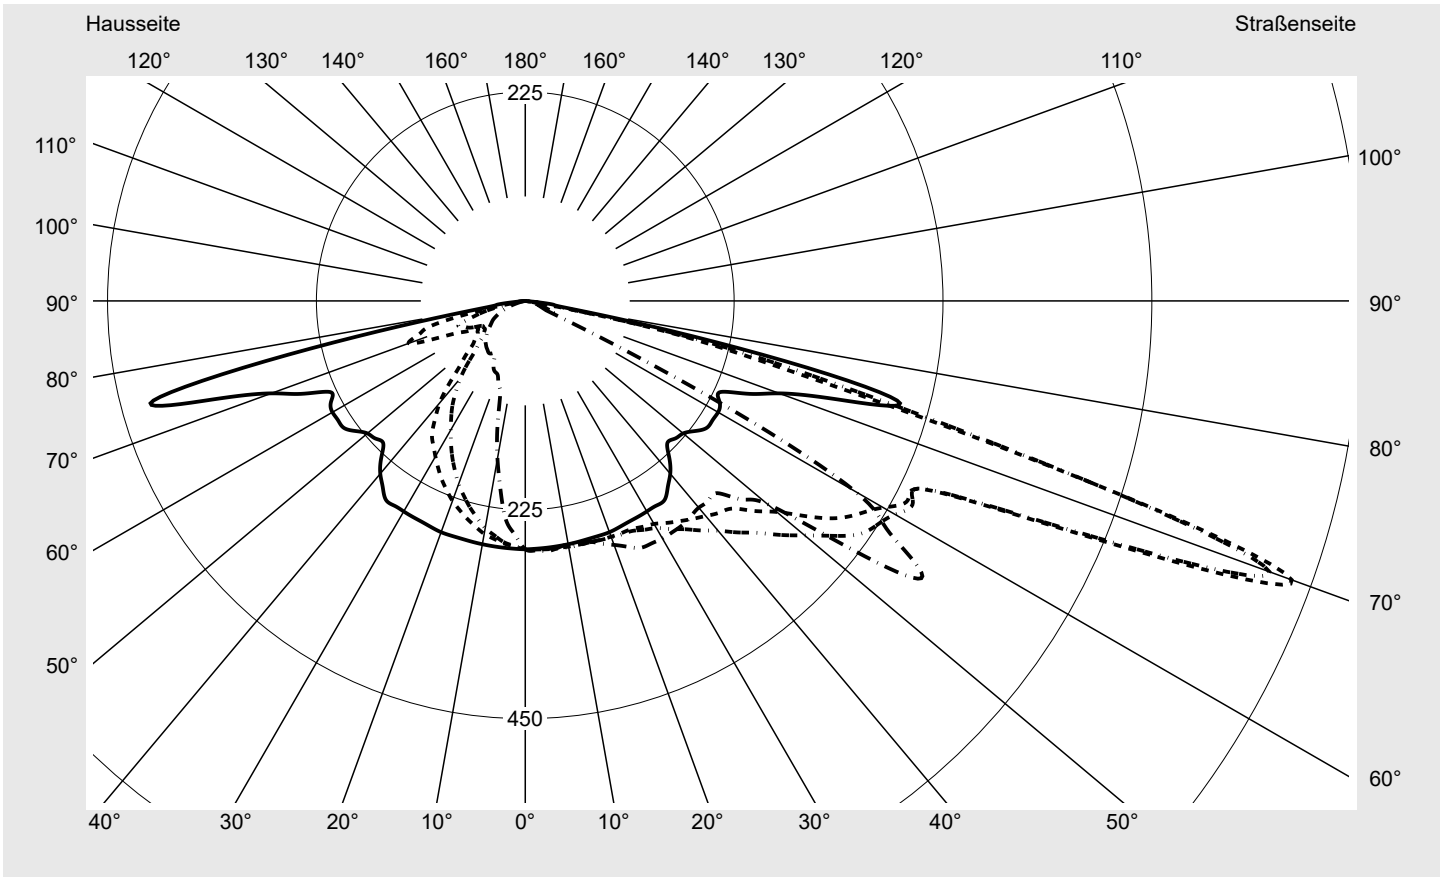

Lichttechnischer Prüfbefund

Familie
Streetlight 21 micro LED

Bestell-Nr.: 5XE1U33R08DB
EAN: 4069025148865

LP-Nummer
59536_186

Ausführung Mastansatz- / Mastaufsatzmontage, Smart Interface unten
Optik asymmetrisch, extrem breit strahlend (P0.8a)
Abdeckung Einscheibensicherheitsglas (ESG)
Bestückung LED 3000 K | CRI ≥ 70
Betriebsgerät EVG-Smart Interface
Bemessungswerte Nettolichtstrom = 5040 lm
Systemleistung = 39.1 W
Lichtausbeute = 128.9 lm/W

Seriendokumentation
18.01.2024

siteco

Lichtstärke in cd/klm

C180-0

C195-15

C200-20

C270-90

Imax: 879 cd/klm

Leuchtenbetriebswirkungsgrade

Eta 100.0%
Eta 0° - 90° 100.0%
Eta 90° - 180° 0.0%

Lichtstärkeklasse nach EN13201-2

Klasse: G3
Imax 70° 878.7
Imax 80° 57.3
Imax 90° 0.0
Imax >90° 0.0
Imax >95° 0.0

Messbedingungen