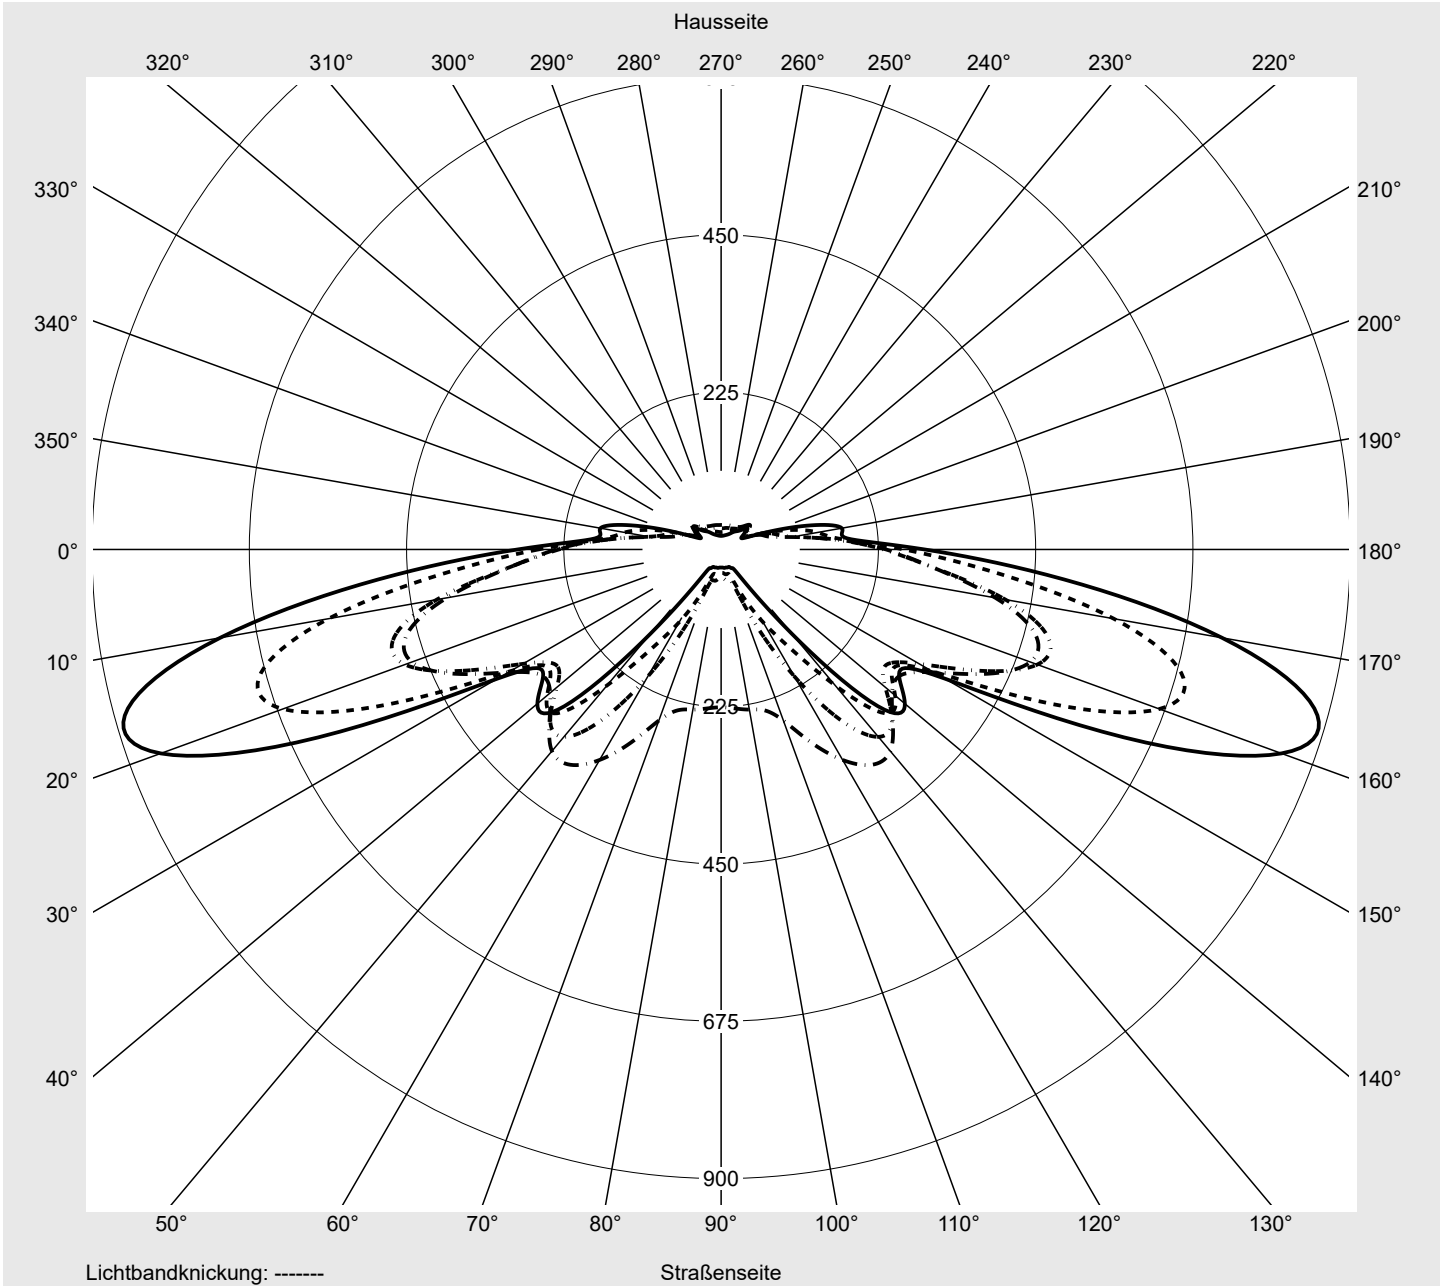

Lichttechnischer Prüfbefund

Familie
Streetlight 21 micro LED

Bestell-Nr.: 5XE1U33R08DB
EAN: 4069025148865

LP-Nummer
59536_186

Ausführung Mastansatz- / Mastaufsatzmontage, Smart Interface unten
Optik asymmetrisch, extrem breit strahlend (P0.8a)
Abdeckung Einscheibensicherheitsglas (ESG)
Bestückung LED 3000 K | CRI ≥ 70
Betriebsgerät EVG-Smart Interface
Bemessungswerte Nettolichtstrom = 5040 lm
Systemleistung = 39.1 W
Lichtausbeute = 128.9 lm/W

Seriendokumentation
18.01.2024

siteco

Lichtstärke in cd/klm

C180-0

C195-15

C200-20

C270-90

Imax: 879 cd/klm

Leuchtenbetriebswirkungsgrade

Eta 100.0%
Eta 0° - 90° 100.0%
Eta 90° - 180° 0.0%

Lichtstärkeklasse nach EN13201-2

Klasse: G3
Imax 70° 878.7
Imax 80° 57.3
Imax 90° 0.0
Imax >90° 0.0
Imax >95° 0.0

Messbedingungen

DIN EN 13032 und DIN 5032

Lichttechnischer Prüfbefund

Familie Streetlight 21 micro LED	Bestell-Nr.: 5XE1U33R08DB EAN: 4069025148865	LP-Nummer 59536_186
--	---	-------------------------------

Kegelmantelkurven in cd/klm **KMK 70°** **KMK 67,5°** **KMK 65°** **KMK 62,5°** **siteco**