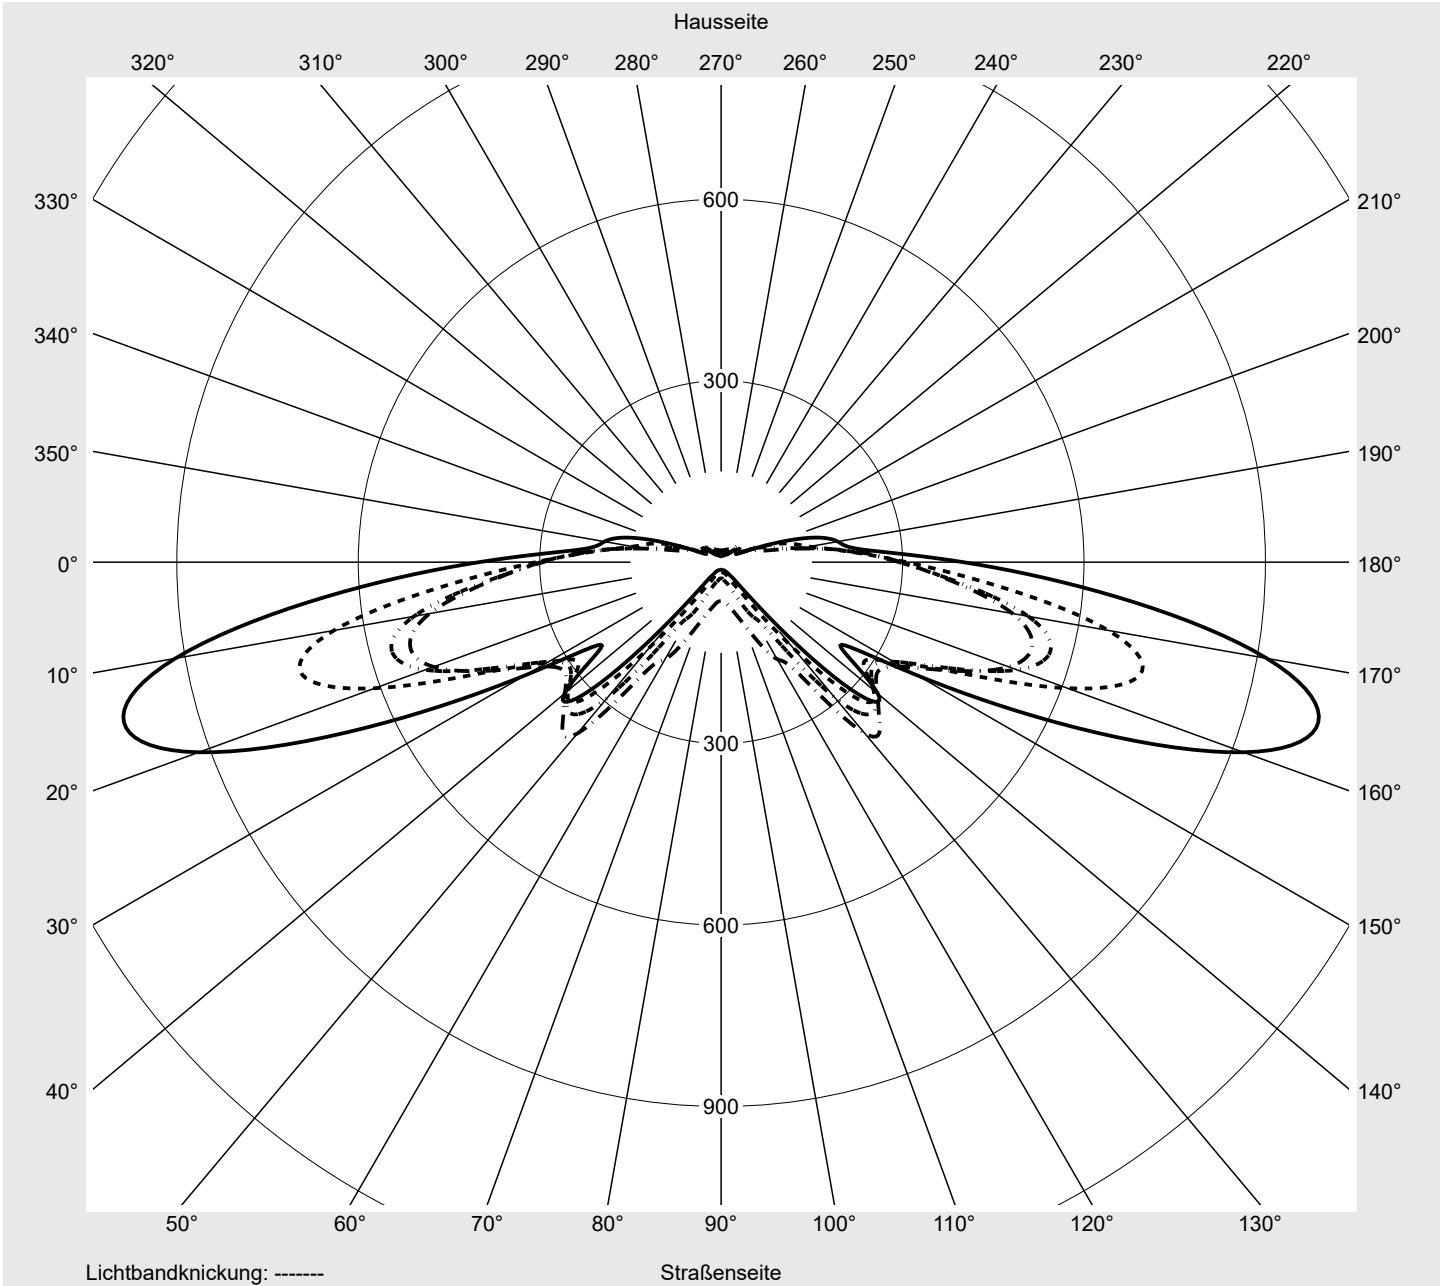

sitEco

Lichtstärke in cd/klm

C180-0

C195-15

C200-20

C270-90

Imax: 1022 cd/klm

Leuchtenbetriebswirkungsgrade

Eta 100.0%
Eta 0° - 90° 100.0%
Eta 90° - 180° 0.0%

Lichtstärkeklasse nach EN13201-2

Klasse: G3
Imax 70° 1022.3
Imax 80° 56.2
Imax 90° 0.0
Imax >90° 0.0
Imax >95° 0.0

Messbedingungen

DIN EN 13032 und DIN 5032

Lichttechnischer Prüfbefund

Familie Streetlight 21 micro LED	Bestell-Nr.: 5XE1R33R08DB EAN: 4069025148605	LP-Nummer 59535_95
--	---	------------------------------

Kegelmantelkurven in cd/klm **KMK 70°** **KMK 67,5°** **KMK 65°** **KMK 62,5°** **siteco**