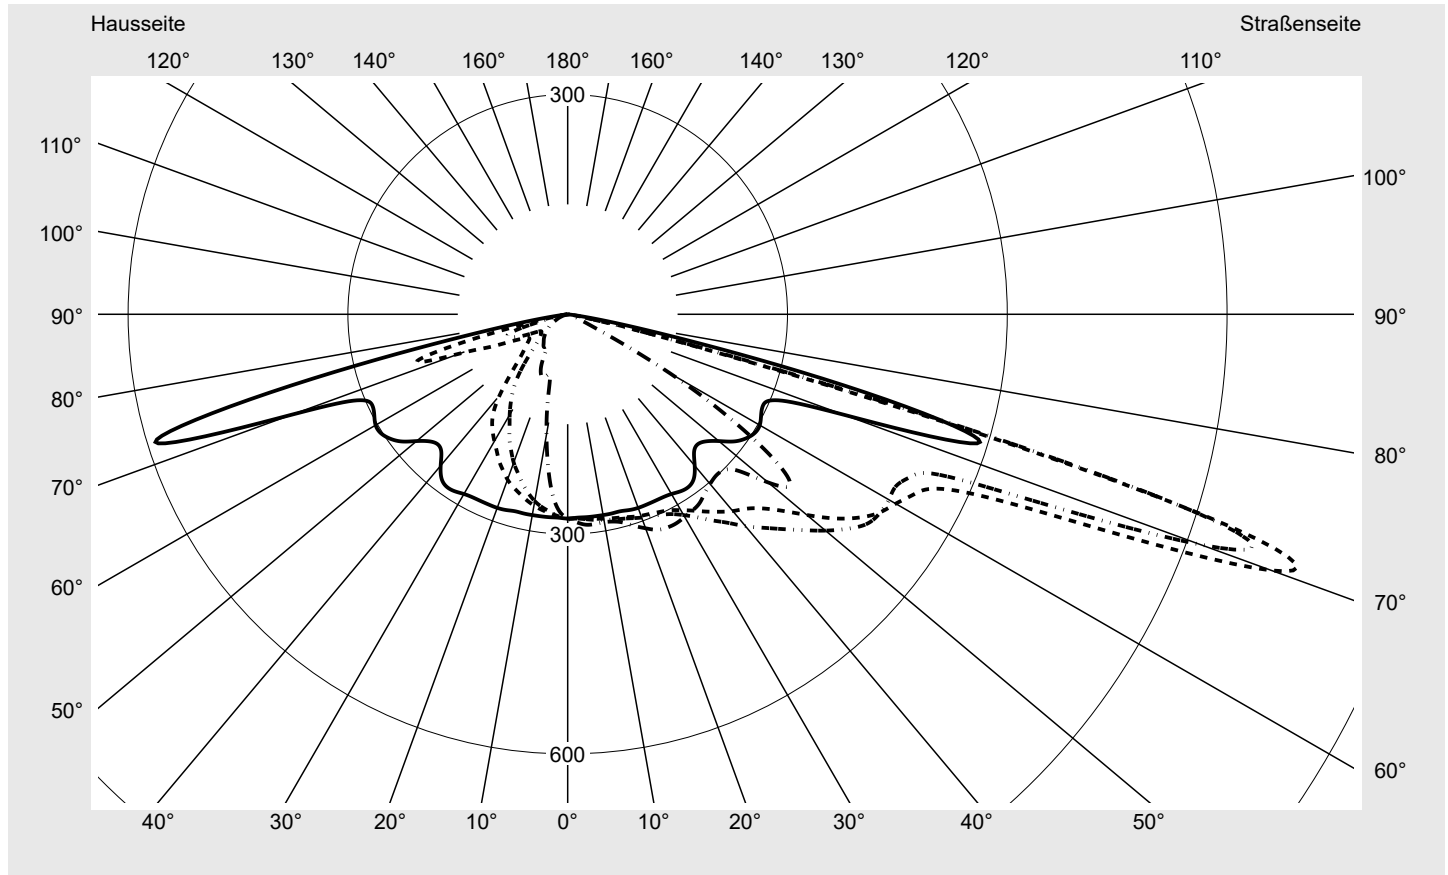

Abdeckung Einscheibensicherheitsglas (ESG)

Bestückung LED 3000 K | CRI ≥ 70

Betriebsgerät EVG-Smart Interface

Bemessungswerte Nettolichtstrom = 4470 lm
Systemleistung = 39.1 W
Lichtausbeute = 114.3 lm/W

Seriendokumentation
18.01.2024

sitEco

Lichtstärke in cd/klm

C180-0

C195-15

C200-20

C270-90

Imax: 1022 cd/klm

Leuchtenbetriebswirkungsgrade

Eta 100.0%
Eta 0° - 90° 100.0%
Eta 90° - 180° 0.0%

Lichtstärkeklasse nach EN13201-2

Klasse: G3
Imax 70° 1022.3
Imax 80° 56.2
Imax 90° 0.0
Imax >90° 0.0
Imax >95° 0.0

Messbedingungen

DIN EN 13032 und DIN 5032

Lichttechnischer Prüfbefund

Familie Streetlight 21 micro LED	Bestell-Nr.: 5XE1R33R08DB EAN: 4069025148605	LP-Nummer 59535_95
--	---	------------------------------

Kegelmantelkurven in cd/klm **KMK 70°** **KMK 67,5°** **KMK 65°** **KMK 62,5°** **siteco**