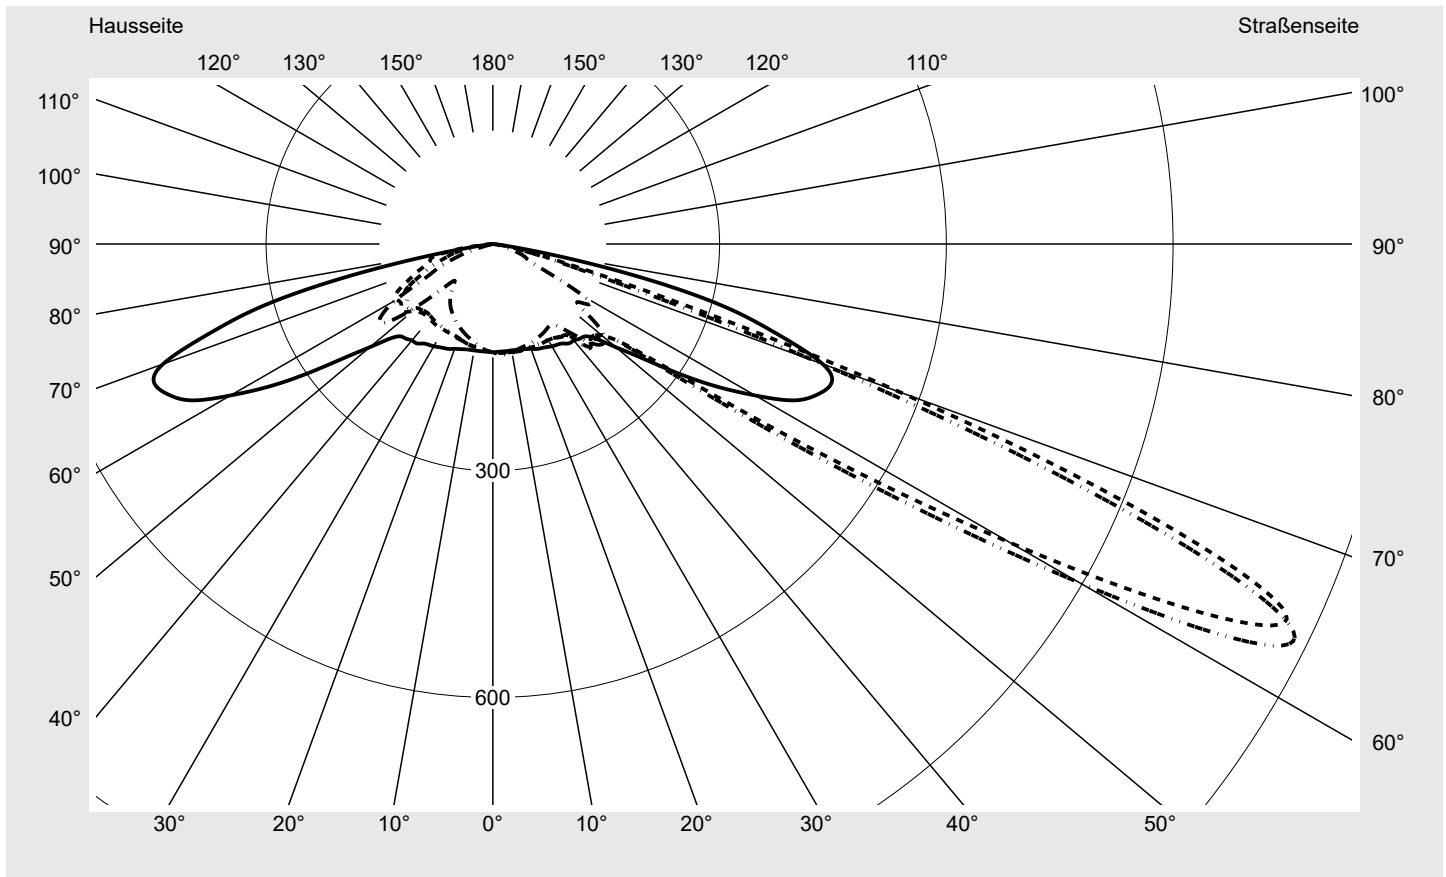

Lichttechnischer Prüfbefund

Familie
Streetlight 21 micro easy LED

Bestell-Nr.: 5XE5P47N08DB
EAN: 4058352897270

LP-Nummer
59337_426

Ausführung Mastansatz- / Mastaufsatzmontage, NEMA 7 pin (DALI)
Optik asymmetrisch, breit strahlend (ST1.5a)
Abdeckung Einscheibensicherheitsglas (ESG)
Bestückung LED 4000 K | CRI ≥ 70
Betriebsgerät EVG-DALI Plus
Bemessungswerte Nettolichtstrom = 5230 lm
 Systemleistung = 39.1 W
 Lichtausbeute = 133.8 lm/W

Seriendokumentation
16.06.2023

siteco

Lichtstärke in cd/klm

C180-0

C215-35

C217,5-37,5

C270-90

Imax: 1158 cd/klm

Leuchtenbetriebswirkungsgrade

Eta	100.0%
Eta 0° - 90°	100.0%
Eta 90° - 180°	0.0%

Lichtstärkeklasse nach EN13201-2

Klasse:	---
Imax 70°	798.1
Imax 80°	214.2
Imax 90°	0.0
Imax >90°	0.0
Imax >95°	0.0

Messbedingungen