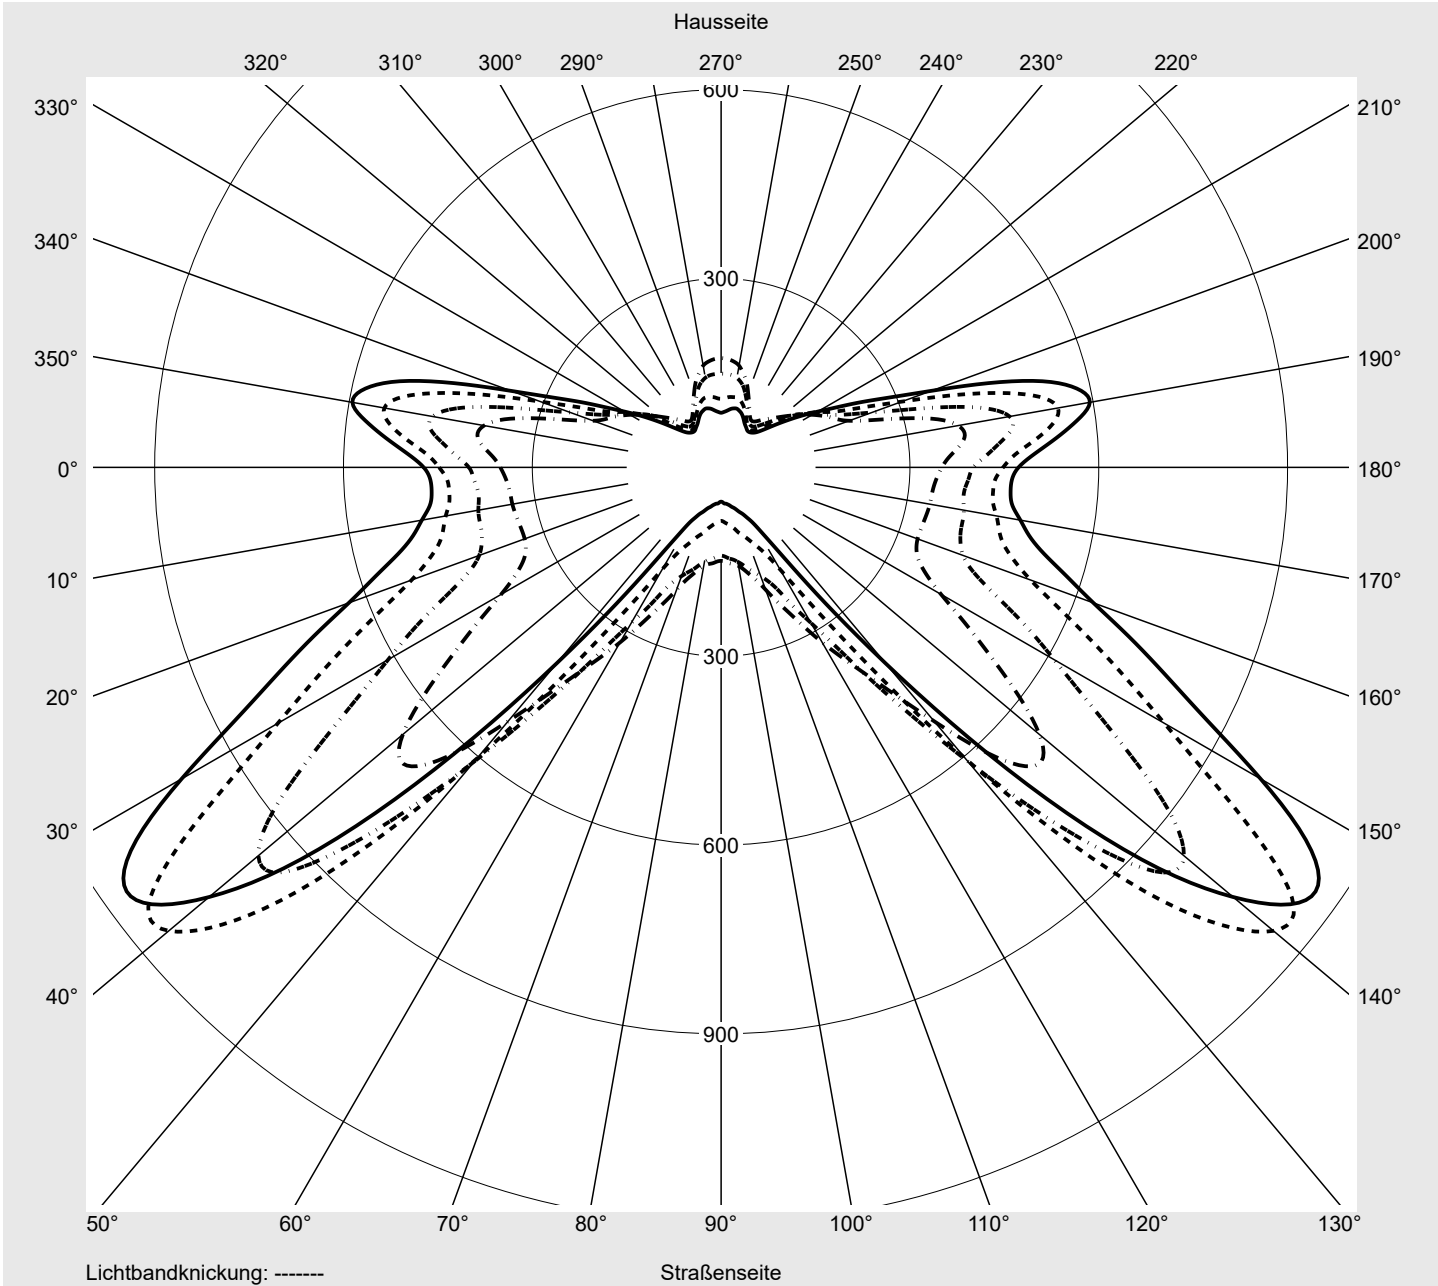

Lichttechnischer Prüfbefund

Familie
Streetlight 21 micro easy LED

Bestell-Nr.: 5XE5P47N08DB
EAN: 4058352897270

LP-Nummer
59337_426

Ausführung Mastansatz- / Mastaufsatzmontage, NEMA 7 pin (DALI)
Optik asymmetrisch, breit strahlend (ST1.5a)
Abdeckung Einscheibensicherheitsglas (ESG)
Bestückung LED 4000 K | CRI ≥ 70
Betriebsgerät EVG-DALI Plus
Bemessungswerte Nettolichtstrom = 5230 lm
 Systemleistung = 39.1 W
 Lichtausbeute = 133.8 lm/W

Leuchtenbetriebswirkungsgrade

Eta	100.0%
Eta 0° - 90°	100.0%
Eta 90° - 180°	0.0%

Lichtstärkeklasse nach EN13201-2

Klasse:	---
Imax 70°	798.1
Imax 80°	214.2
Imax 90°	0.0
Imax >90°	0.0
Imax >95°	0.0

Messbedingungen

DIN EN 13032 und DIN 5032

Lichttechnischer Prüfbefund

Familie Streetlight 21 micro easy LED	Bestell-Nr.: 5XE5P47N08DB EAN: 4058352897270	LP-Nummer 59337_426
---	---	-------------------------------

Kegelmantelkurven in cd/klm **KMK 65°** **KMK 62,5°** **KMK 60°** **KMK 57,5°** **siteco**