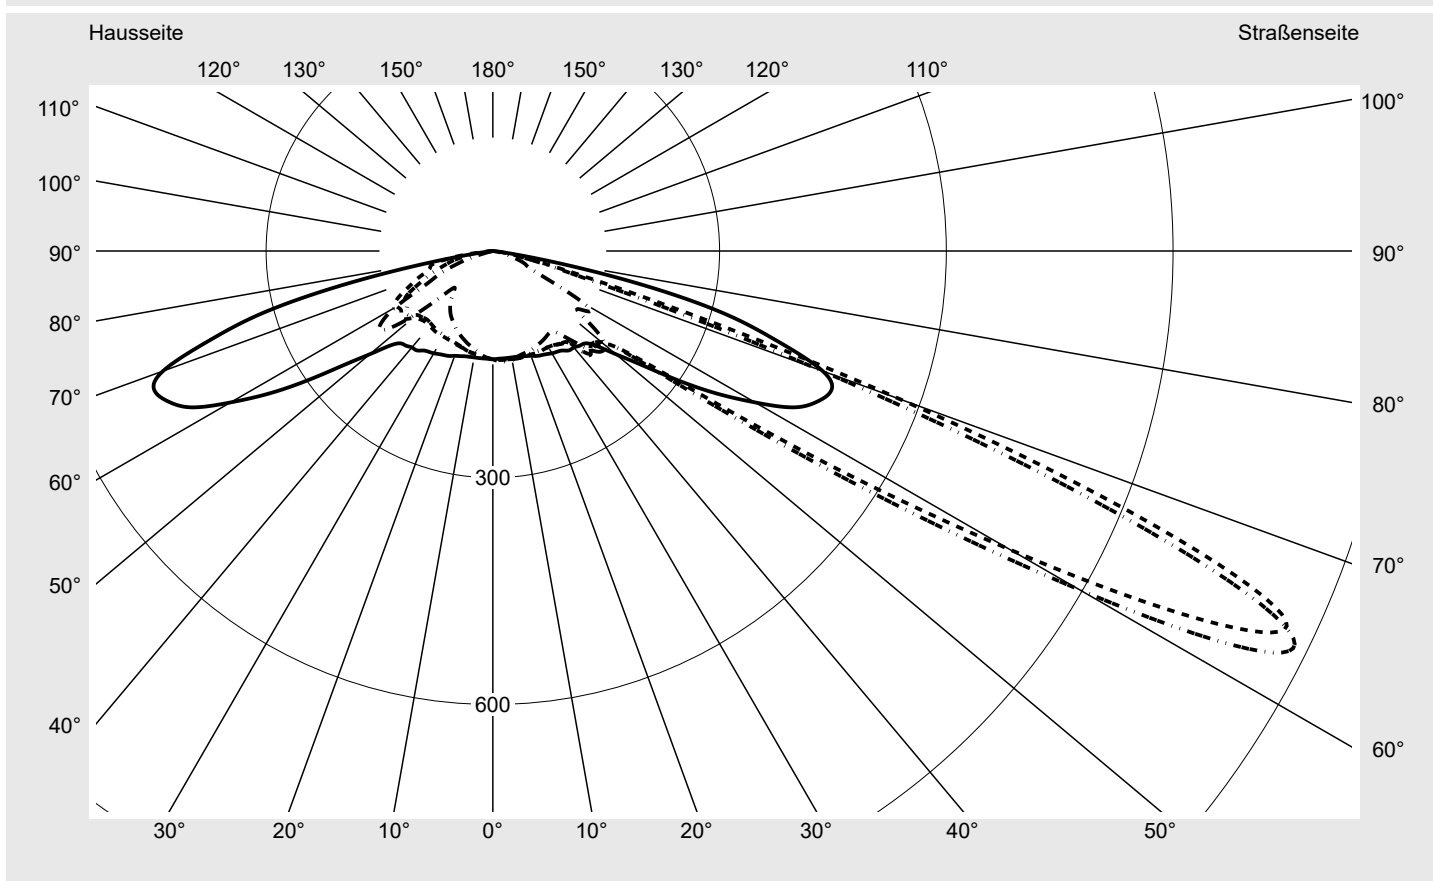

Lichttechnischer Prüfbefund

Familie

Streetlight 21 micro easy LED

Bestell-Nr.: 5XE5P47N08CB

EAN: 4058352897263

LP-Nummer

59337_425

Ausführung	Mastansatz- / Mastaufsatzmontage, NEMA 7 pin (DALI)
Optik	asymmetrisch, breit strahlend (ST1.5a)
Abdeckung	Einscheibensicherheitsglas (ESG)
Bestückung	LED 4000 K CRI ≥ 70
Betriebsgerät	EVG-DALI Plus
Bemessungswerte	Nettolichtstrom = 2340 lm Systemleistung = 15.8 W Lichtausbeute = 148.1 lm/W

Seriendokumentation

16.06.2023

siteco

Lichtstärke in cd/klm

C180-0

C215-35

C217,5-37,5

C270-90

Imax: 1158 cd/klm

Leuchtenbetriebswirkungsgrade

Eta	100.0%
Eta 0° - 90°	100.0%
Eta 90° - 180°	0.0%

Lichtstärkeklasse nach EN13201-2

Klasse:	---
Imax 70°	798.1
Imax 80°	214.2
Imax 90°	0.0
Imax >90°	0.0
Imax >95°	0.0

Kegelmantelkurven in cd/klm **KMK 65°** **KMK 62,5°** **KMK 60°** **KMK 57,5°** **siteco**

Lichttechnischer Prüfbefund

Familie Streetlight 21 micro easy LED	Bestell-Nr.: 5XE5P47N08CB EAN: 4058352897263	LP-Nummer 59337_425
Wertetabelle Lichtstärkemessung		Maximale Lichtstärke
		siteco