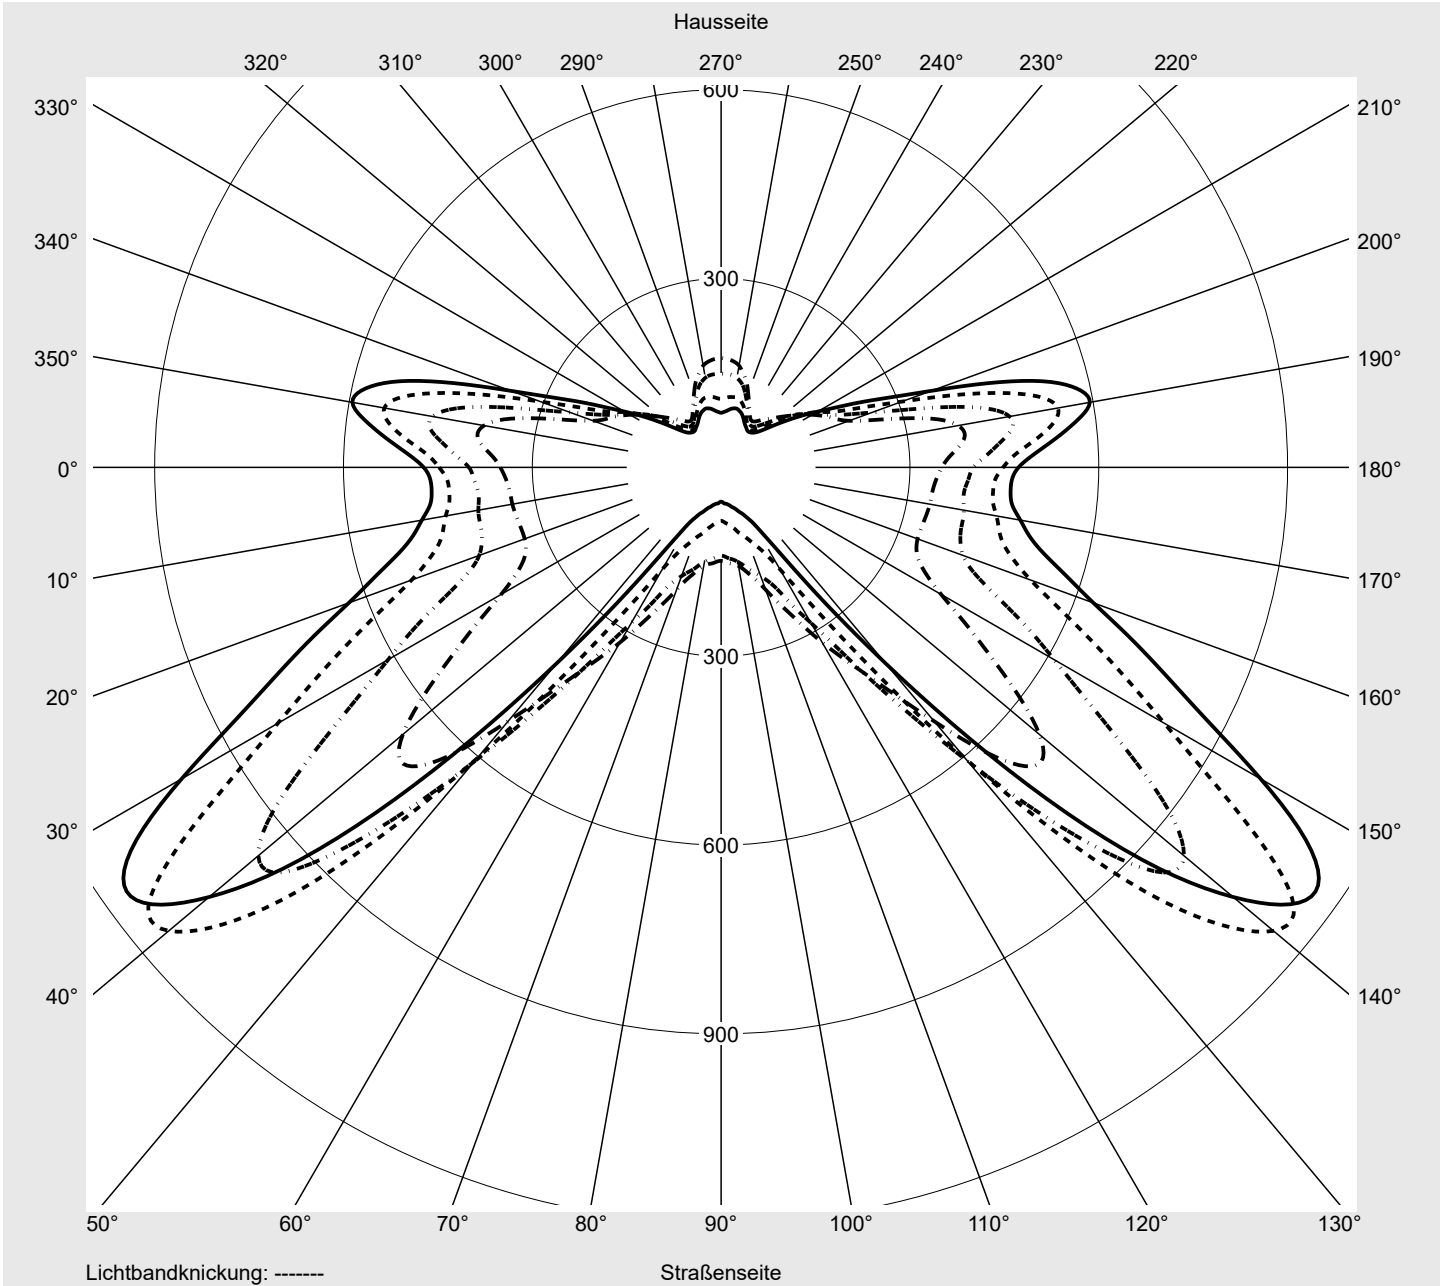

Lichttechnischer Prüfbefund

Familie

Streetlight 21 micro easy LED

Bestell-Nr.: 5XE5P47N08CB

EAN: 4058352897263

LP-Nummer

59337_425

Ausführung	Mastansatz- / Mastaufsatzmontage, NEMA 7 pin (DALI)
Optik	asymmetrisch, breit strahlend (ST1.5a)
Abdeckung	Einscheibensicherheitsglas (ESG)
Bestückung	LED 4000 K CRI ≥ 70
Betriebsgerät	EVG-DALI Plus
Bemessungswerte	Nettolichtstrom = 2340 lm Systemleistung = 15.8 W Lichtausbeute = 148.1 lm/W

Imax: 1158 cd/klm

Leuchtenbetriebswirkungsgrade

Eta	100.0%
Eta 0° - 90°	100.0%
Eta 90° - 180°	0.0%

Lichtstärkeklasse nach EN13201-2

Klasse:	---
Imax 70°	798.1
Imax 80°	214.2
Imax 90°	0.0
Imax >90°	0.0
Imax >95°	0.0

Messbedingungen

DIN EN 13032 und DIN 5032

Lichttechnischer Prüfbefund

Familie Streetlight 21 micro easy LED	Bestell-Nr.: 5XE5P47N08CB EAN: 4058352897263	LP-Nummer 59337_425
---	---	-------------------------------

Kegelmantelkurven in cd/klm **KMK 65°** **KMK 62,5°** **KMK 60°** **KMK 57,5°** **siteco**

Lichttechnischer Prüfbefund

Familie Streetlight 21 micro easy LED	Bestell-Nr.: 5XE5P47N08CB EAN: 4058352897263	LP-Nummer 59337_425
Wertetabelle Lichtstärkemessung		Maximale Lichtstärke
		siteco