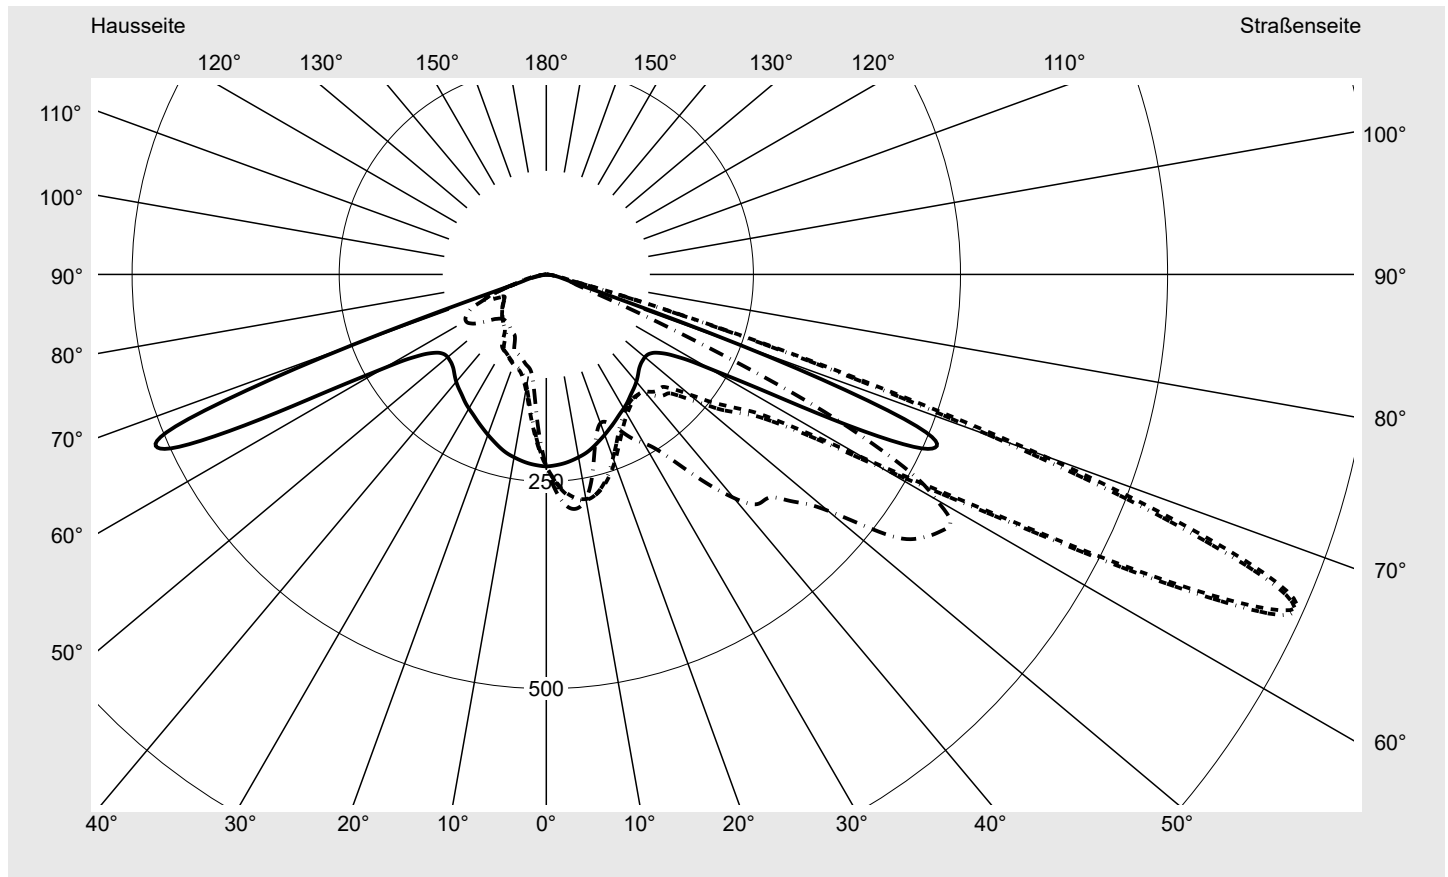

Lichttechnischer Prüfbefund

Familie
Streetlight 21 micro easy LED

Bestell-Nr.: 5XE5H37N08CB
EAN: 4058352897164

LP-Nummer
59066_810

Ausführung Mastansatz- / Mastaufsatzmontage, NEMA 7 pin (DALI)
Optik asymmetrisch strahlend (PL52)
Abdeckung Einscheibensicherheitsglas (ESG)
Bestückung LED 3000 K | CRI ≥ 70
Betriebsgerät EVG-DALI Plus
Bemessungswerte Nettolichtstrom = 2250 lm
Systemleistung = 15.8 W
Lichtausbeute = 142.4 lm/W

Seriendokumentation
16.06.2023

siteco

Lichtstärke in cd/klm

C180-0

C215-35

C217,5-37,5

C270-90

Imax: 990 cd/klm

Leuchtenbetriebswirkungsgrade

Eta	100.0%
Eta 0° - 90°	100.0%
Eta 90° - 180°	0.0%

Lichtstärkeklasse nach EN13201-2

Klasse:	G3
Imax 70°	685.4
Imax 80°	32.5
Imax 90°	0.0
Imax >90°	0.0
Imax >95°	0.0

Messbedingungen