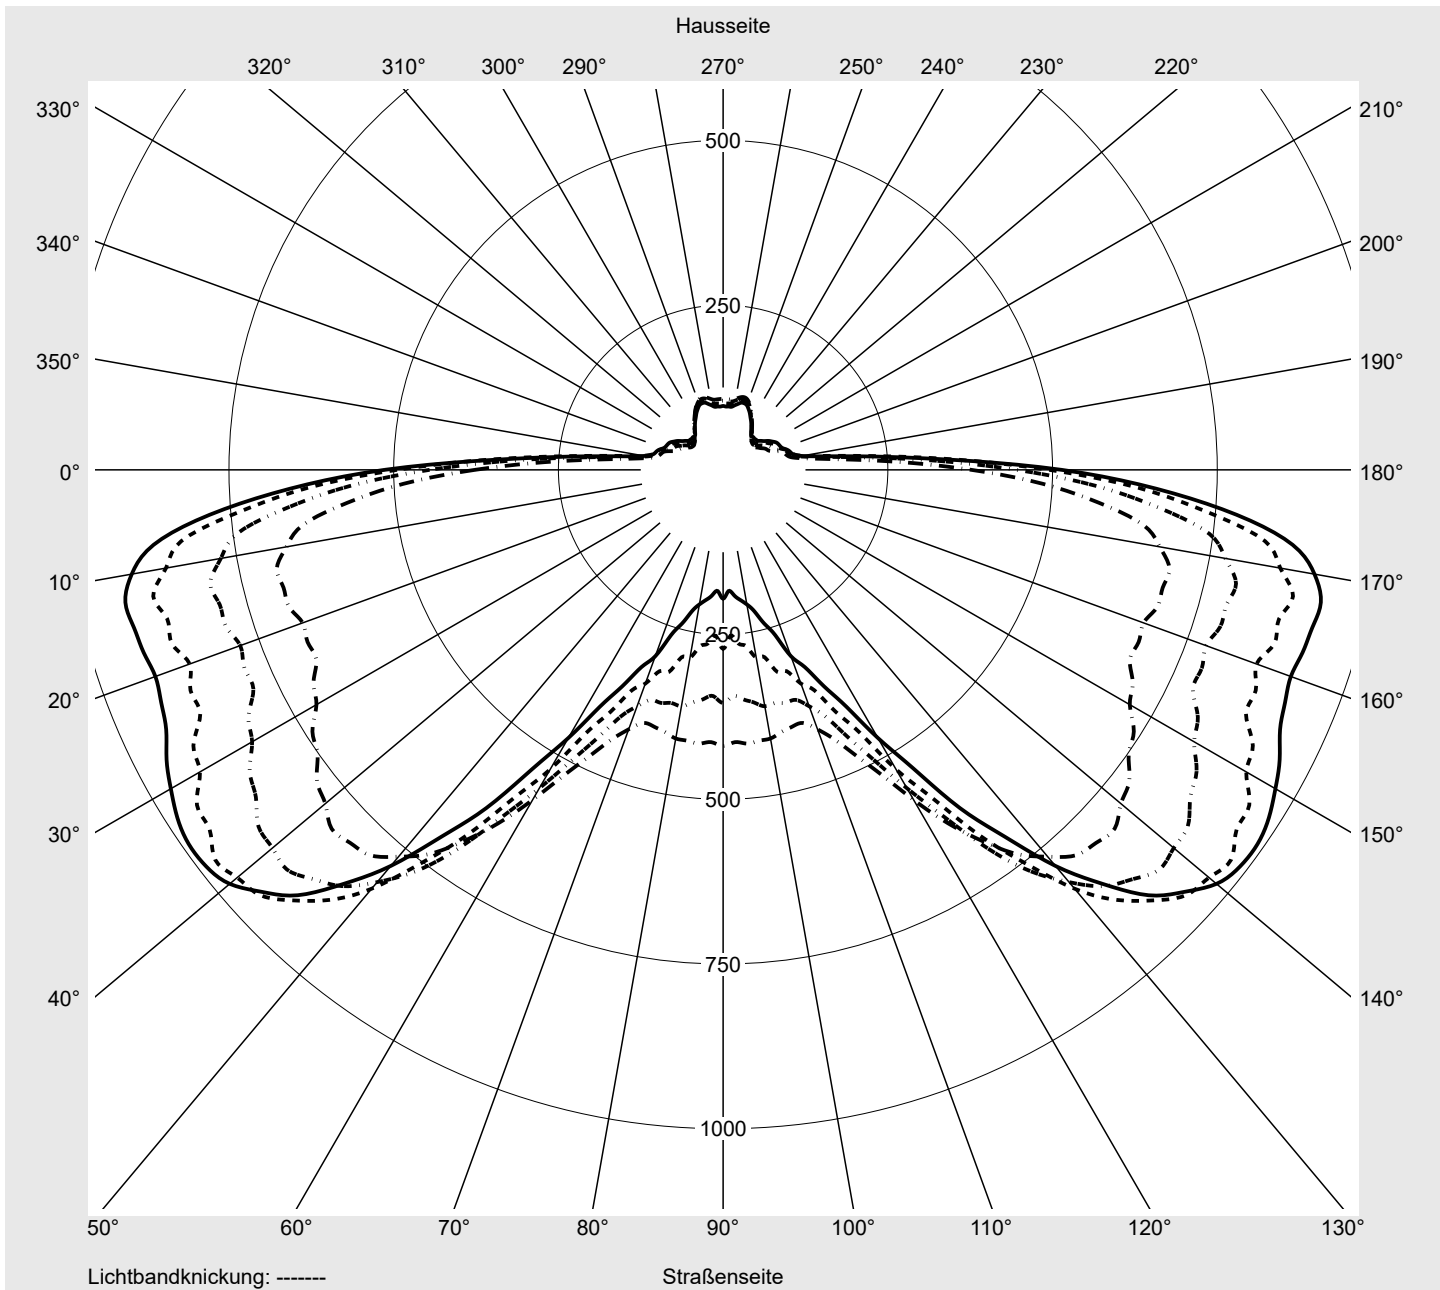

Lichttechnischer Prüfbefund

Familie
Streetlight 21 micro easy LED

Bestell-Nr.: 5XE5H37N08CB
EAN: 4058352897164

LP-Nummer
59066_810

Ausführung Mastansatz- / Mastaufsatzmontage, NEMA 7 pin (DALI)
Optik asymmetrisch strahlend (PL52)
Abdeckung Einscheibensicherheitsglas (ESG)
Bestückung LED 3000 K | CRI ≥ 70
Betriebsgerät EVG-DALI Plus
Bemessungswerte Nettolichtstrom = 2250 lm
Systemleistung = 15.8 W
Lichtausbeute = 142.4 lm/W

Leuchtenbetriebswirkungsgrade

Eta	100.0%
Eta 0° - 90°	100.0%
Eta 90° - 180°	0.0%

Lichtstärkeklasse nach EN13201-2

Klasse:	G3
Imax 70°	685.4
Imax 80°	32.5
Imax 90°	0.0
Imax >90°	0.0
Imax >95°	0.0

Messbedingungen

DIN EN 13032 und DIN 5032

Lichttechnischer Prüfbefund

Familie Streetlight 21 micro easy LED	Bestell-Nr.: 5XE5H37N08CB EAN: 4058352897164	LP-Nummer 59066_810
---	---	-------------------------------

Kegelmantelkurven in cd/klm **KMK 66°** **KMK 65°** **KMK 64°** **KMK 63°** **siteco**