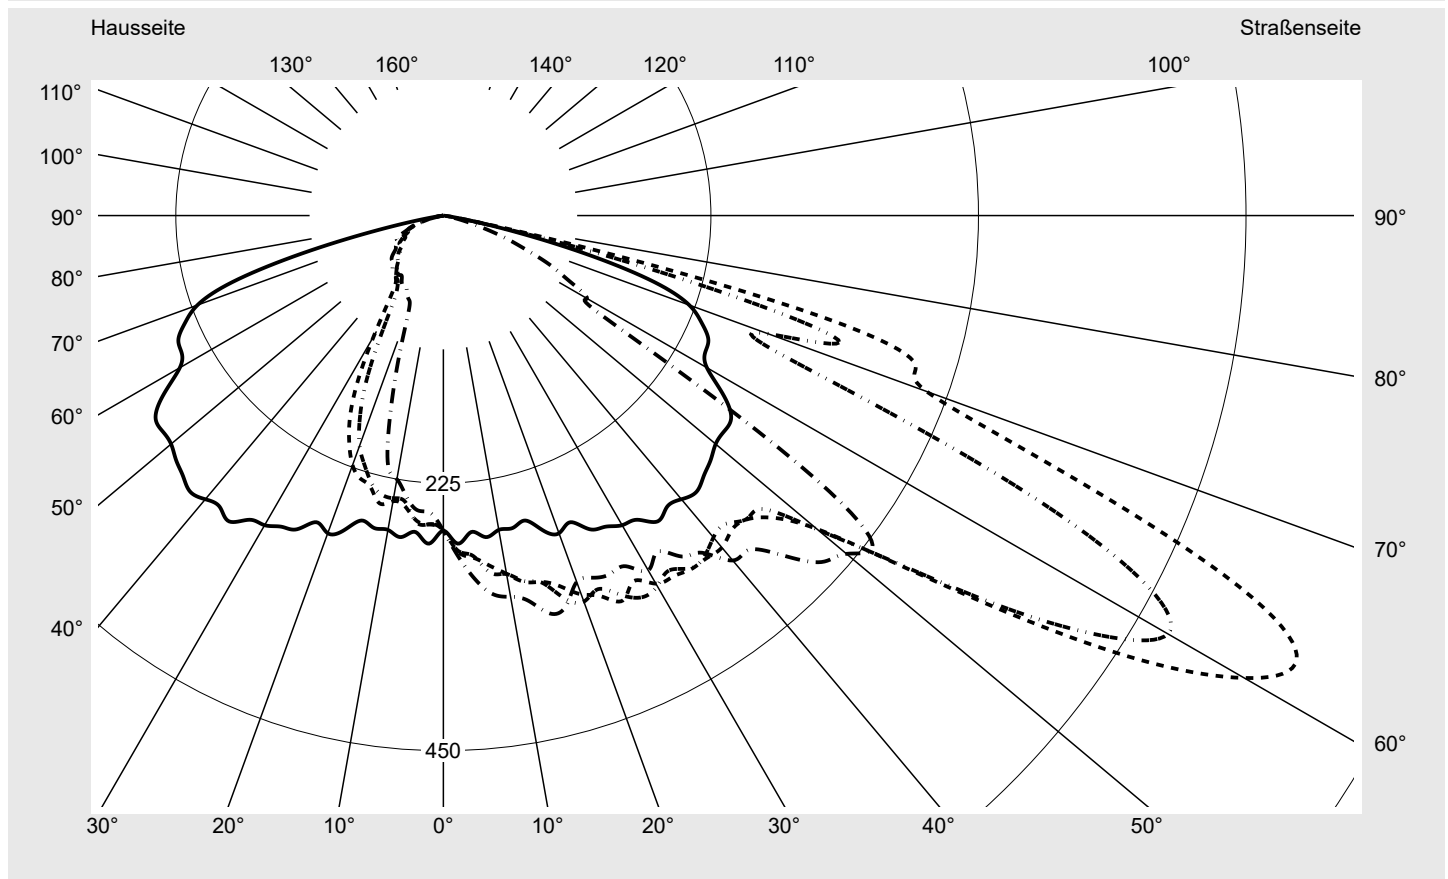

Lichttechnischer Prüfbefund

Familie

Streetlight 21 micro easy LED

Bestell-Nr.: 5XE5E47N08CB

EAN: 4058352897140

LP-Nummer

59077_1122

Ausführung	Mastansatz- / Mastaufsatzmontage, NEMA 7 pin (DALI)
Optik	asymmetrisch, breit strahlend (STW1.0a)
Abdeckung	Einscheibensicherheitsglas (ESG)
Bestückung	LED 4000 K CRI ≥ 70
Betriebsgerät	EVG-DALI Plus
Bemessungswerte	Nettolichtstrom = 2380 lm Systemleistung = 15.8 W Lichtausbeute = 150.6 lm/W

Seriendokumentation
16.06.2023

siteco

Lichtstärke in cd/klm

C180-0

C210-30

C215-35

C270-90

Imax: 809 cd/klm

Leuchtenbetriebswirkungsgrade

Eta	100.0%
Eta 0° - 90°	100.0%
Eta 90° - 180°	0.0%

Lichtstärkeklasse nach EN13201-2

Klasse:	G4
Imax 70°	498.7
Imax 80°	32.8
Imax 90°	0.0
Imax >90°	0.0
Imax >95°	0.0

Messbedingungen