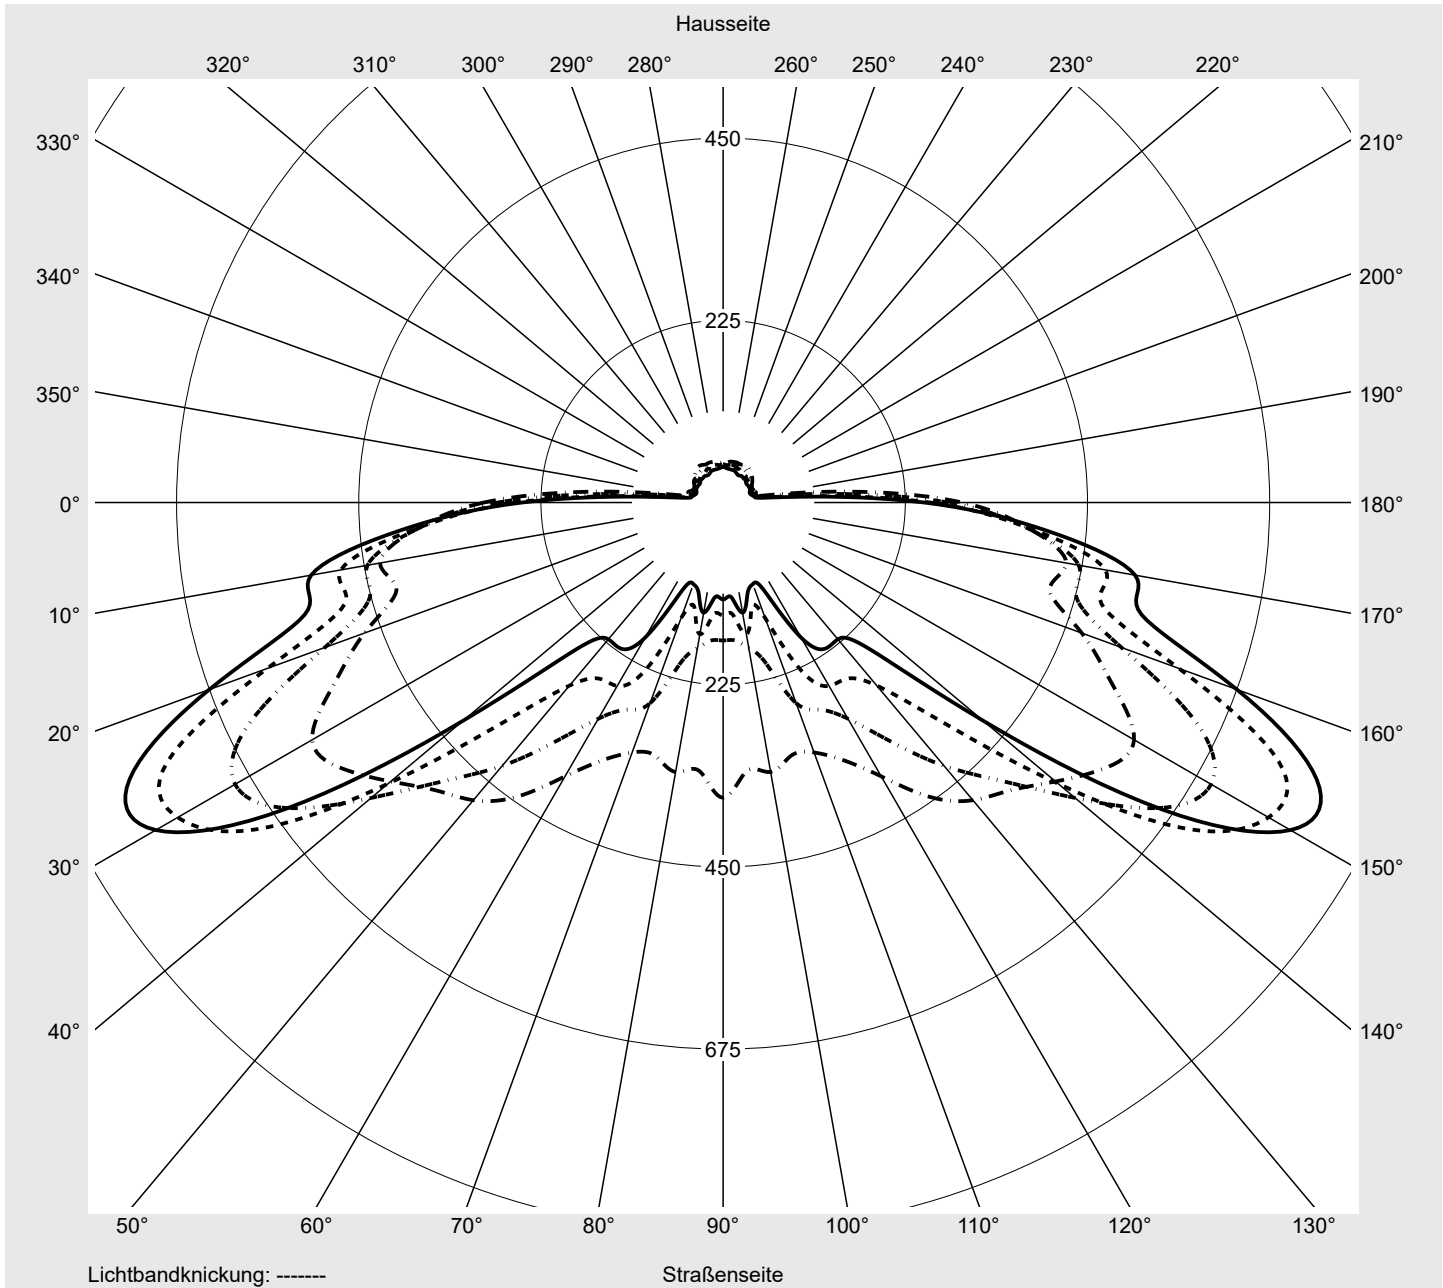

Lichttechnischer Prüfbefund

Familie

Streetlight 21 micro easy LED

Bestell-Nr.: 5XE5E47N08CB

EAN: 4058352897140

LP-Nummer

59077_1122

Ausführung	Mastansatz- / Mastaufsatzmontage, NEMA 7 pin (DALI)
Optik	asymmetrisch, breit strahlend (STW1.0a)
Abdeckung	Einscheibensicherheitsglas (ESG)
Bestückung	LED 4000 K CRI ≥ 70
Betriebsgerät	EVG-DALI Plus
Bemessungswerte	Nettolichtstrom = 2380 lm Systemleistung = 15.8 W Lichtausbeute = 150.6 lm/W

Seriendokumentation
16.06.2023

siteco

Lichtstärke in cd/klm

C180-0

C210-30

C215-35

C270-90

Imax: 809 cd/klm

Leuchtenbetriebswirkungsgrade

Eta	100.0%
Eta 0° - 90°	100.0%
Eta 90° - 180°	0.0%

Lichtstärkeklasse nach EN13201-2

Klasse:	G4
Imax 70°	498.7
Imax 80°	32.8
Imax 90°	0.0
Imax >90°	0.0
Imax >95°	0.0

Messbedingungen

DIN EN 13032 und DIN 5032

Lichttechnischer Prüfbefund

Familie Streetlight 21 micro easy LED	Bestell-Nr.: 5XE5E47N08CB EAN: 4058352897140	LP-Nummer 59077_1122
---	---	--------------------------------

Kegelmantelkurven in cd/klm **KMK 62,5°** **KMK 60°** **KMK 57,5°** **KMK 55°** **siteco**