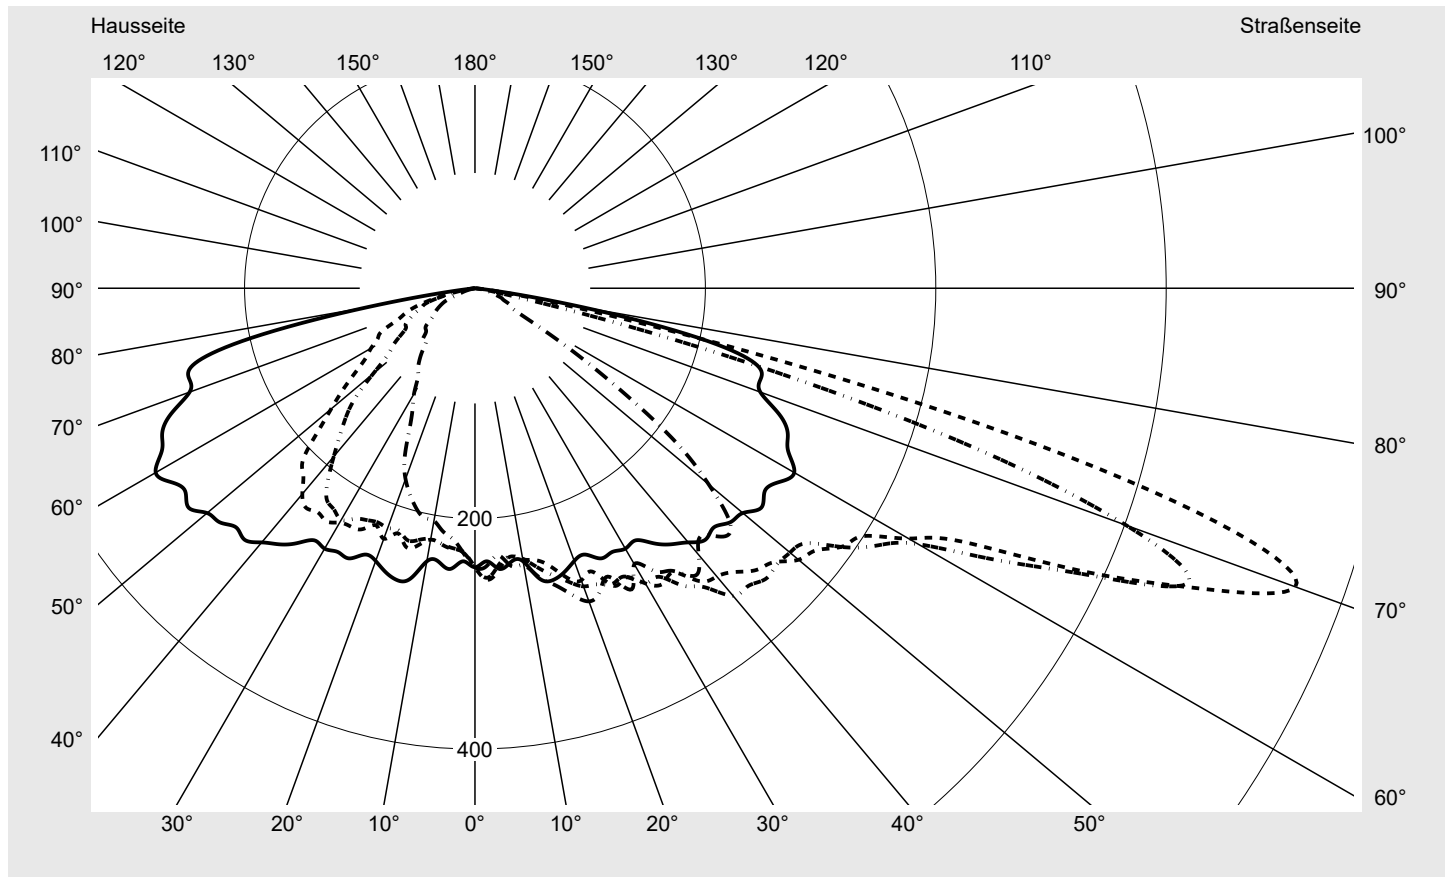

Lichttechnischer Prüfbefund

Familie
Streetlight 21 micro easy LED

Bestell-Nr.: 5XE5D47N08CB
EAN: 4058352897089

LP-Nummer
59076_1187

Ausführung Mastansatz- / Mastaufsatzmontage, NEMA 7 pin (DALI)
Optik asymmetrisch, breit strahlend (ST1.0a)
Abdeckung Einscheibensicherheitsglas (ESG)
Bestückung LED 4000 K | CRI ≥ 70
Betriebsgerät EVG-DALI Plus
Bemessungswerte Nettolichtstrom = 2380 lm
 Systemleistung = 15.8 W
 Lichtausbeute = 150.6 lm/W

Seriendokumentation
16.06.2023

siteco

Lichtstärke in cd/klm

C180-0

C205-25

C210-30

C270-90

Imax: 758 cd/klm

Leuchtenbetriebswirkungsgrade

Eta 100.0%
 Eta 0° - 90° 100.0%
 Eta 90° - 180° 0.0%

Lichtstärkeklasse nach EN13201-2

Klasse: G3
 Imax 70° 757.8
 Imax 80° 95.1
 Imax 90° 0.0
 Imax >90° 0.0
 Imax >95° 0.0

Messbedingungen