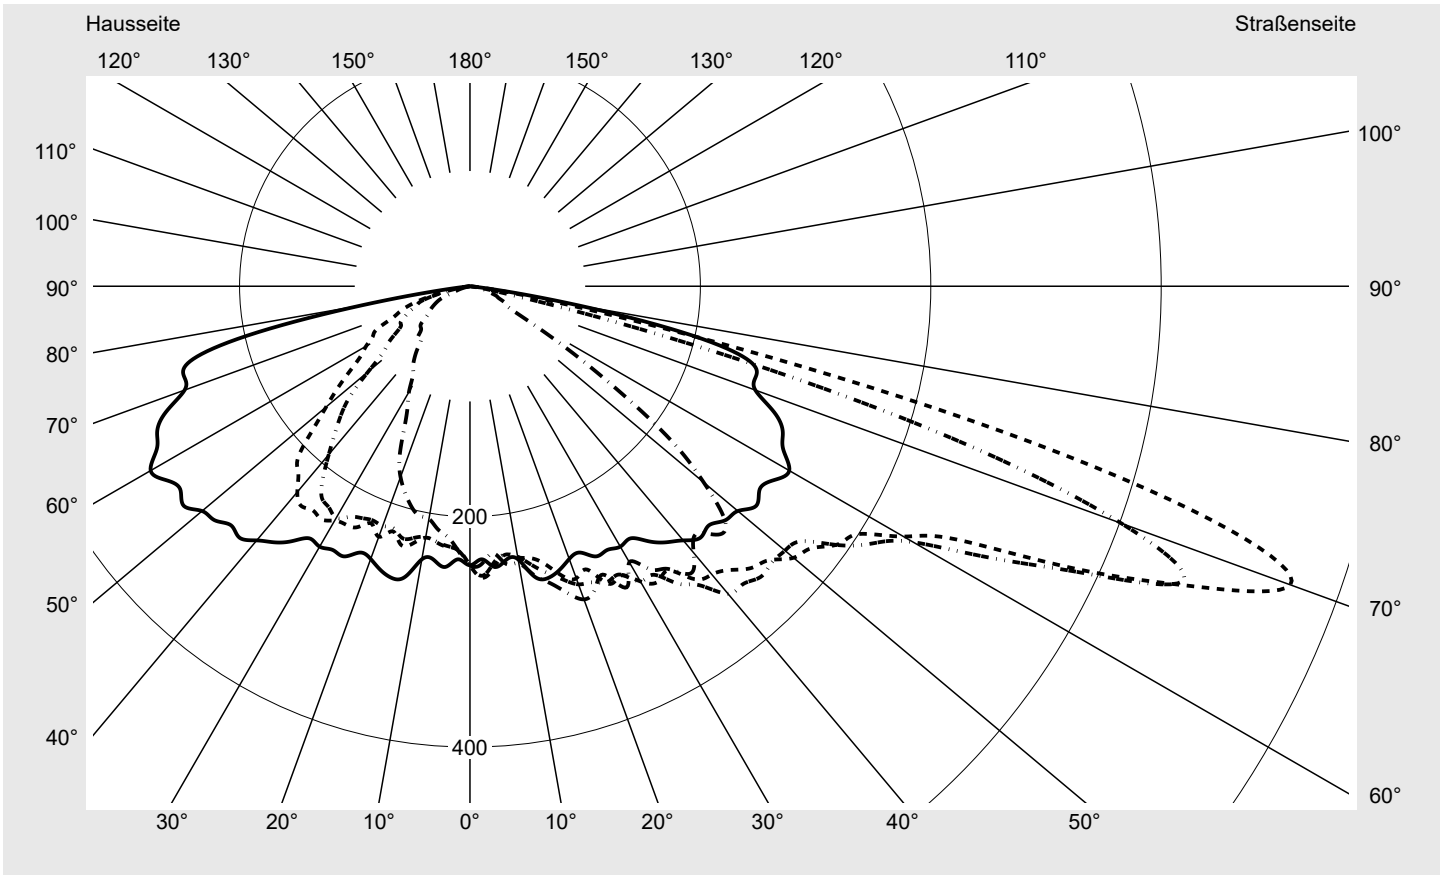

Lichttechnischer Prüfbefund

Familie
Streetlight 21 micro easy LED

Bestell-Nr.: 5XE5D37N08DB
EAN: 4058352897072

LP-Nummer
59076_1184

Ausführung Mastansatz- / Mastaufsatzmontage, NEMA 7 pin (DALI)
Optik asymmetrisch, breit strahlend (ST1.0a)
Abdeckung Einscheibensicherheitsglas (ESG)
Bestückung LED 3000 K | CRI \geq 70
Betriebsgerät EVG-DALI Plus
Bemessungswerte Nettolichtstrom = 5110 lm
 Systemleistung = 39.1 W
 Lichtausbeute = 130.7 lm/W

Seriendokumentation
16.06.2023

siteco

Lichtstärke in cd/klm

C180-0

C205-25

C210-30

C270-90

Imax: 758 cd/klm

Leuchtenbetriebswirkungsgrade

Eta	100.0%
Eta 0° - 90°	100.0%
Eta 90° - 180°	0.0%

Lichtstärkeklasse nach EN13201-2

Klasse:	G3
Imax 70°	757.8
Imax 80°	95.1
Imax 90°	0.0
Imax >90°	0.0
Imax >95°	0.0

Messbedingungen

DIN EN 13032 und DIN 5032

Lichttechnischer Prüfbefund

Familie Streetlight 21 micro easy LED	Bestell-Nr.: 5XE5D37N08DB EAN: 4058352897072	LP-Nummer 59076_1184
---	---	--------------------------------

Kegelmantelkurven in cd/klm **KMK 70°** **KMK 67,5°** **KMK 65°** **KMK 62,5°** **siteco**