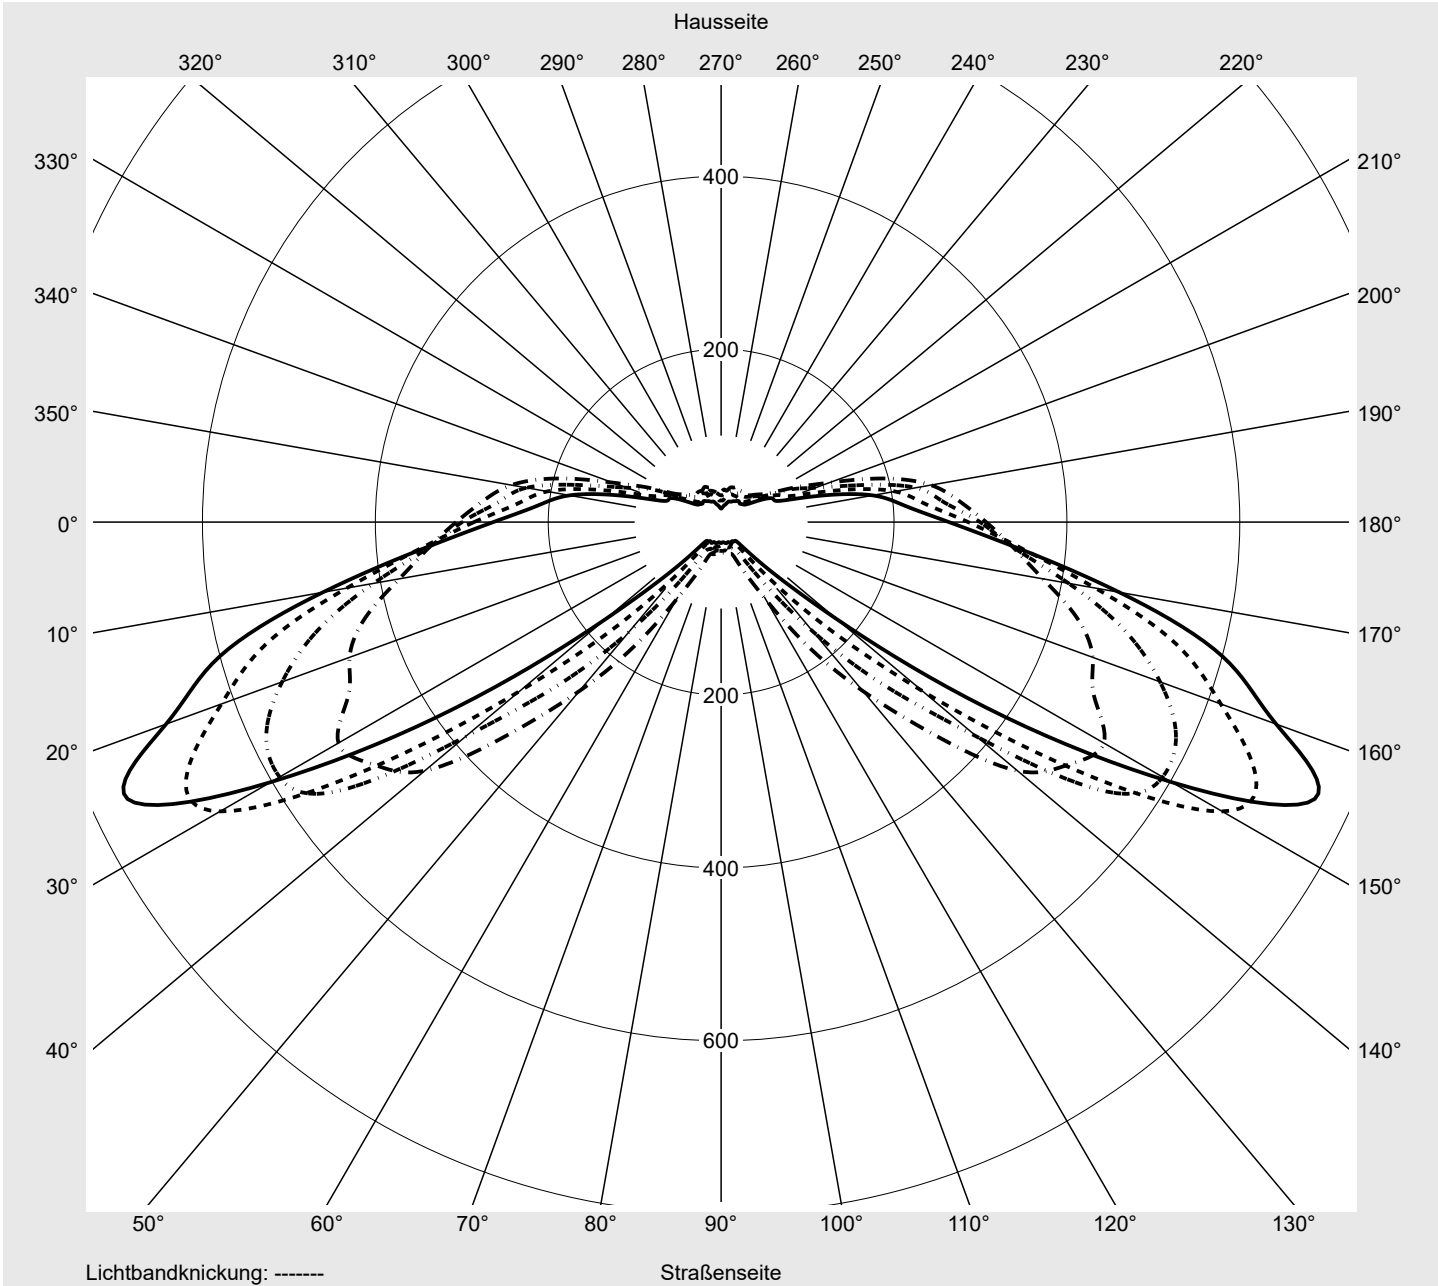

Lichttechnischer Prüfbefund

Familie
Streetlight 21 micro easy LED

Bestell-Nr.: 5XE5D37N08DB
EAN: 4058352897072

LP-Nummer
59076_1184

Ausführung Mastansatz- / Mastaufsatzmontage, NEMA 7 pin (DALI)
Optik asymmetrisch, breit strahlend (ST1.0a)
Abdeckung Einscheibensicherheitsglas (ESG)
Bestückung LED 3000 K | CRI \geq 70
Betriebsgerät EVG-DALI Plus
Bemessungswerte Nettolichtstrom = 5110 lm
 Systemleistung = 39.1 W
 Lichtausbeute = 130.7 lm/W

Seriendokumentation
16.06.2023

siteco

Lichtstärke in cd/klm

C180-0

C205-25

C210-30

C270-90

Imax: 758 cd/klm

Leuchtenbetriebswirkungsgrade

Eta	100.0%
Eta 0° - 90°	100.0%
Eta 90° - 180°	0.0%

Lichtstärkeklasse nach EN13201-2

Klasse:	G3
Imax 70°	757.8
Imax 80°	95.1
Imax 90°	0.0
Imax >90°	0.0
Imax >95°	0.0

Messbedingungen

DIN EN 13032 und DIN 5032

Lichttechnischer Prüfbefund

Familie Streetlight 21 micro easy LED	Bestell-Nr.: 5XE5D37N08DB EAN: 4058352897072	LP-Nummer 59076_1184
---	---	--------------------------------

Kegelmantelkurven in cd/klm **KMK 70°** **KMK 67,5°** **KMK 65°** **KMK 62,5°** **siteco**