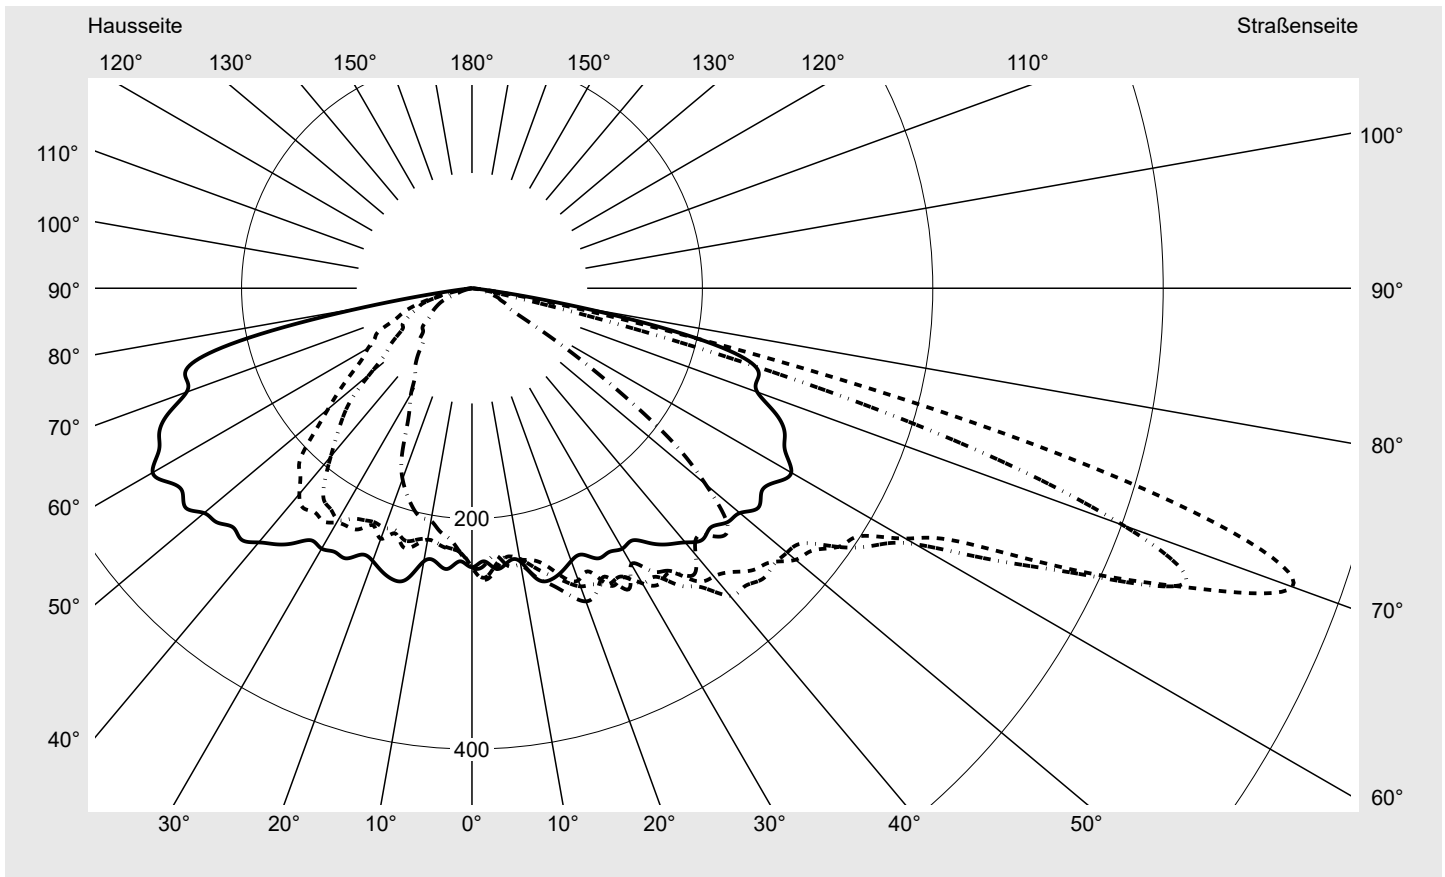

Lichttechnischer Prüfbefund

Familie
Streetlight 21 micro easy LED

Bestell-Nr.: 5XE5D37N08CB
EAN: 4058352897065

LP-Nummer
59076_1183

Ausführung Mastansatz- / Mastaufsatzmontage, NEMA 7 pin (DALI)
Optik asymmetrisch, breit strahlend (ST1.0a)
Abdeckung Einscheibensicherheitsglas (ESG)
Bestückung LED 3000 K | CRI ≥ 70
Betriebsgerät EVG-DALI Plus
Bemessungswerte Nettolichtstrom = 2290 lm
 Systemleistung = 15.8 W
 Lichtausbeute = 144.9 lm/W

Seriendokumentation
16.06.2023

siteco

Lichtstärke in cd/klm

C180-0

C205-25

C210-30

C270-90

Imax: 758 cd/klm

Leuchtenbetriebswirkungsgrade

Eta	100.0%
Eta 0° - 90°	100.0%
Eta 90° - 180°	0.0%

Lichtstärkeklasse nach EN13201-2

Klasse:	G3
Imax 70°	757.8
Imax 80°	95.1
Imax 90°	0.0
Imax >90°	0.0
Imax >95°	0.0

Messbedingungen

DIN EN 13032 und DIN 5032

Lichttechnischer Prüfbefund

Familie Streetlight 21 micro easy LED	Bestell-Nr.: 5XE5D37N08CB EAN: 4058352897065	LP-Nummer 59076_1183
---	---	--------------------------------

Kegelmantelkurven in cd/klm **KMK 70°** **KMK 67,5°** **KMK 65°** **KMK 62,5°** **siteco**