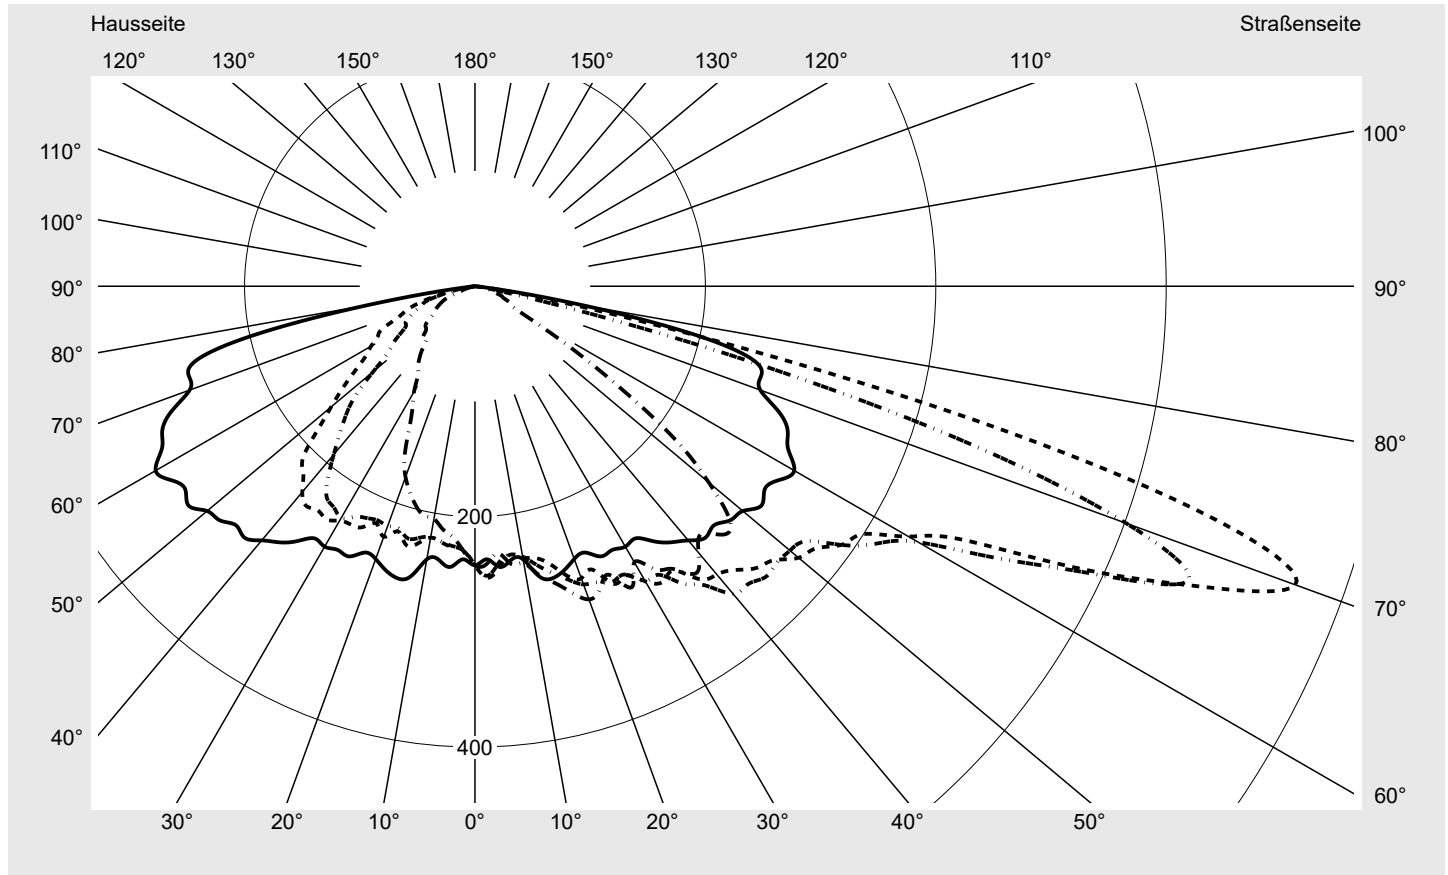

Lichttechnischer Prüfbefund

Familie
Streetlight 21 micro easy LED

Bestell-Nr.: 5XE5D27N08DB
EAN: 4058352897034

LP-Nummer
59076_1180

Ausführung Mastansatz- / Mastaufsatzmontage, NEMA 7 pin (DALI)
Optik asymmetrisch, breit strahlend (ST1.0a)
Abdeckung Einscheibensicherheitsglas (ESG)
Bestückung LED 2200 K | CRI ≥ 70
Betriebsgerät EVG-DALI Plus
Bemessungswerte Nettolichtstrom = 4230 lm
Systemleistung = 39.1 W
Lichtausbeute = 108.2 lm/W

Seriendokumentation
16.06.2023

siteco

Lichtstärke in cd/klm

C180-0

C205-25

C210-30

C270-90

Imax: 758 cd/klm

Leuchtenbetriebswirkungsgrade

Eta 100.0%
Eta 0° - 90° 100.0%
Eta 90° - 180° 0.0%

Lichtstärkeklasse nach EN13201-2

Klasse: G3
Imax 70° 757.8
Imax 80° 95.1
Imax 90° 0.0
Imax >90° 0.0
Imax >95° 0.0

Messbedingungen

Kegelmantelkurven in cd/klm **KMK 70°** **KMK 67,5°** **KMK 65°** **KMK 62,5°** **siteco**

Lichttechnischer Prüfbefund

Familie Streetlight 21 micro easy LED	Bestell-Nr.: 5XE5D27N08DB EAN: 4058352897034	LP-Nummer 59076_1180
Wertetabelle Lichtstärkemessung		Maximale Lichtstärke
		siteco