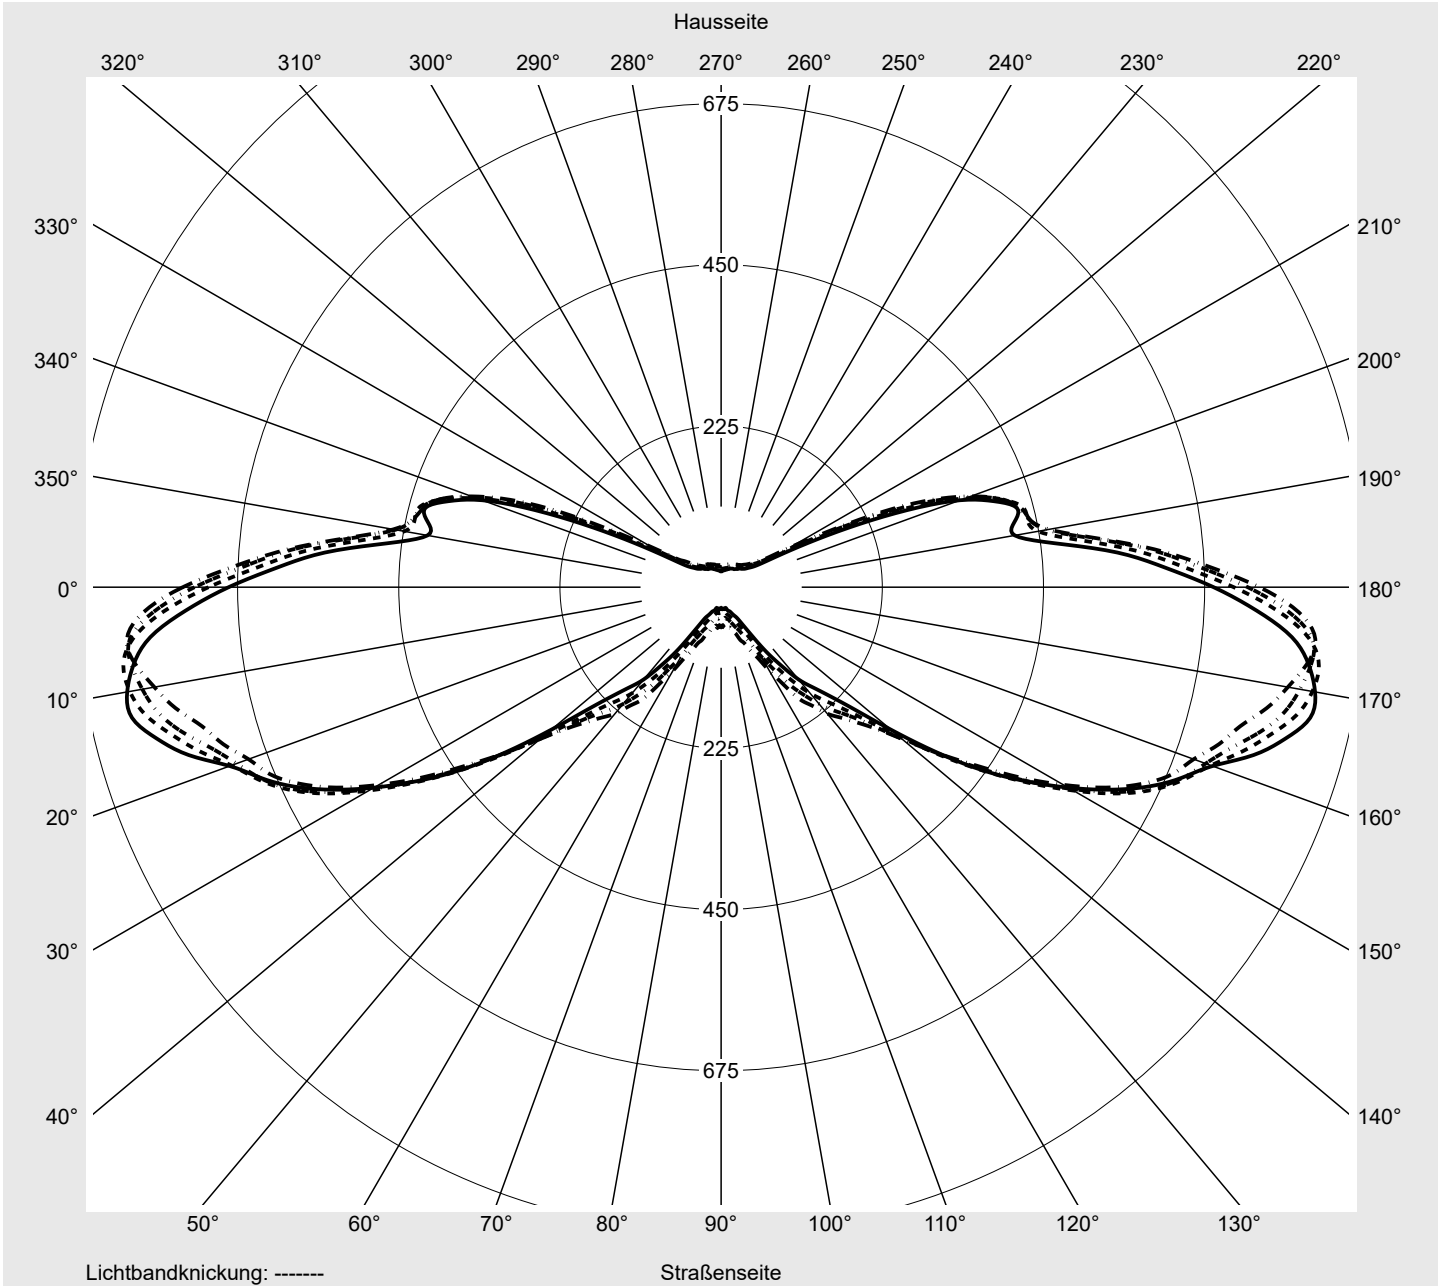

16.06.2023

Ausführung	Mastansatz- / Mastaufsatzmontage, NEMA 7 pin (DALI)
Optik	asymmetrisch, extrem breit strahlend (P1.0a)
Abdeckung	Einscheibensicherheitsglas (ESG)
Bestückung	LED 3000 K CRI ≥ 70
Betriebsgerät	EVG-DALI Plus
Bemessungswerte	Nettolichtstrom = 2290 lm Systemleistung = 15.8 W Lichtausbeute = 144.9 lm/W

siteco

Lichtstärke in cd/klm

C180-0

C192.5-12.5

C195-15

C270-90

Imax: 842 cd/klm

Leuchtenbetriebswirkungsgrade

Eta	100.0%
Eta 0° - 90°	100.0%
Eta 90° - 180°	0.0%

Lichtstärkeklasse nach EN13201-2

Klasse:	---
Imax 70°	827.2
Imax 80°	295.3
Imax 90°	0.0
Imax >90°	0.0
Imax >95°	0.0

Messbedingungen

DIN EN 13032 und DIN 5032

Lichttechnischer Prüfbefund

Familie Streetlight 21 micro easy LED	Bestell-Nr.: 5XE5A37N08CB EAN: 4058352896914	LP-Nummer 59080_568
---	---	-------------------------------

Kegelmantelkurven in cd/klm **KMK 74°** **KMK 73°** **KMK 72°** **KMK 71°** **siteco**