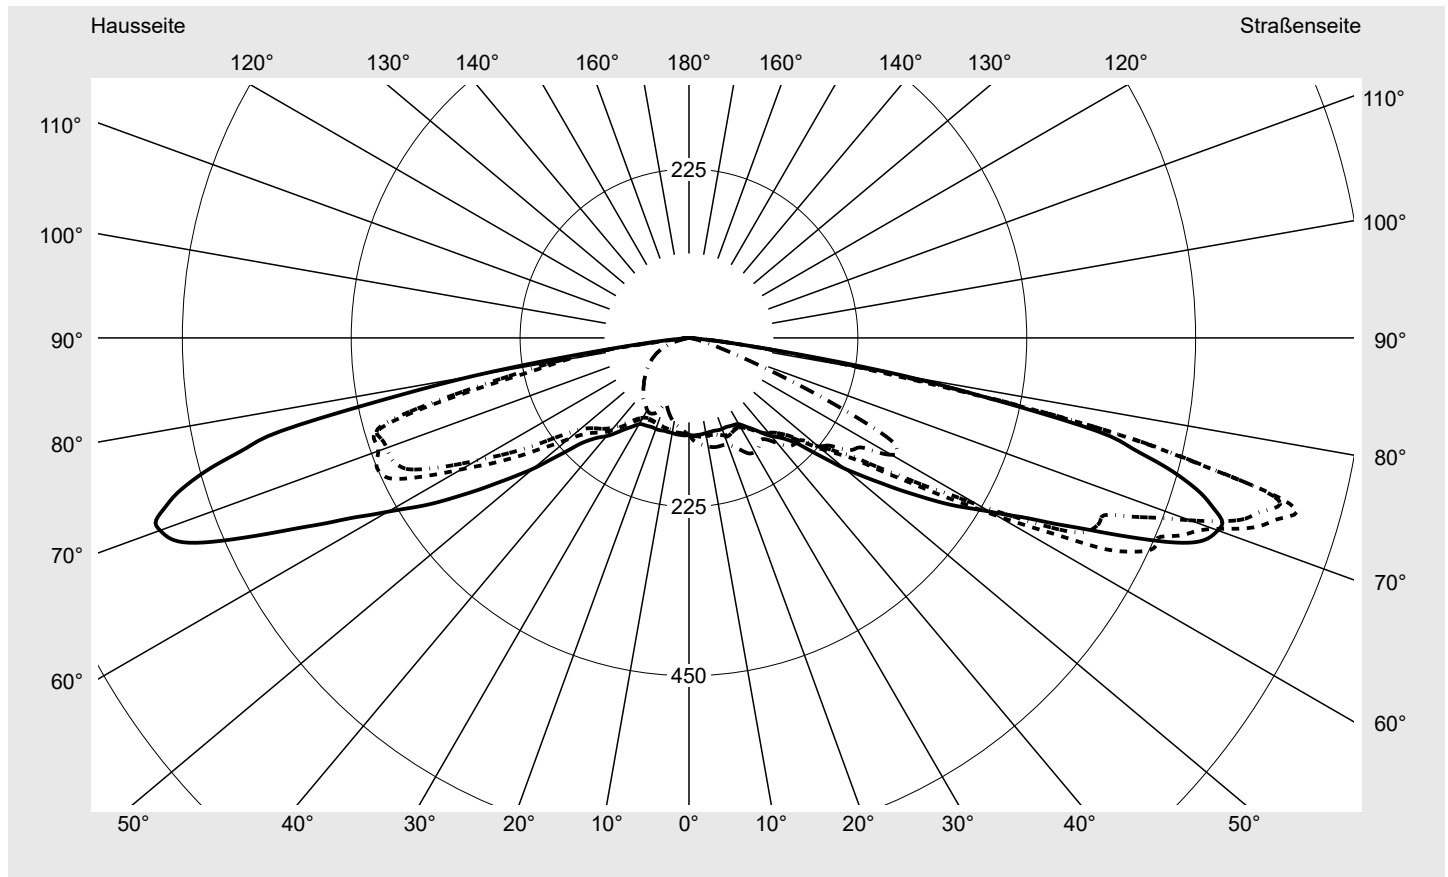

16.06.2023

Ausführung	Mastansatz- / Mastaufsatzmontage, NEMA 7 pin (DALI)
Optik	asymmetrisch, extrem breit strahlend (P1.0a)
Abdeckung	Einscheibensicherheitsglas (ESG)
Bestückung	LED 3000 K CRI ≥ 70
Betriebsgerät	EVG-DALI Plus
Bemessungswerte	Nettolichtstrom = 2290 lm Systemleistung = 15.8 W Lichtausbeute = 144.9 lm/W

siteco

Lichtstärke in cd/klm

C180-0

C192.5-12.5

C195-15

C270-90

Imax: 842 cd/klm

Leuchtenbetriebswirkungsgrade

Eta	100.0%
Eta 0° - 90°	100.0%
Eta 90° - 180°	0.0%

Lichtstärkeklasse nach EN13201-2

Klasse:	---
Imax 70°	827.2
Imax 80°	295.3
Imax 90°	0.0
Imax >90°	0.0
Imax >95°	0.0

Messbedingungen

DIN EN 13032 und DIN 5032