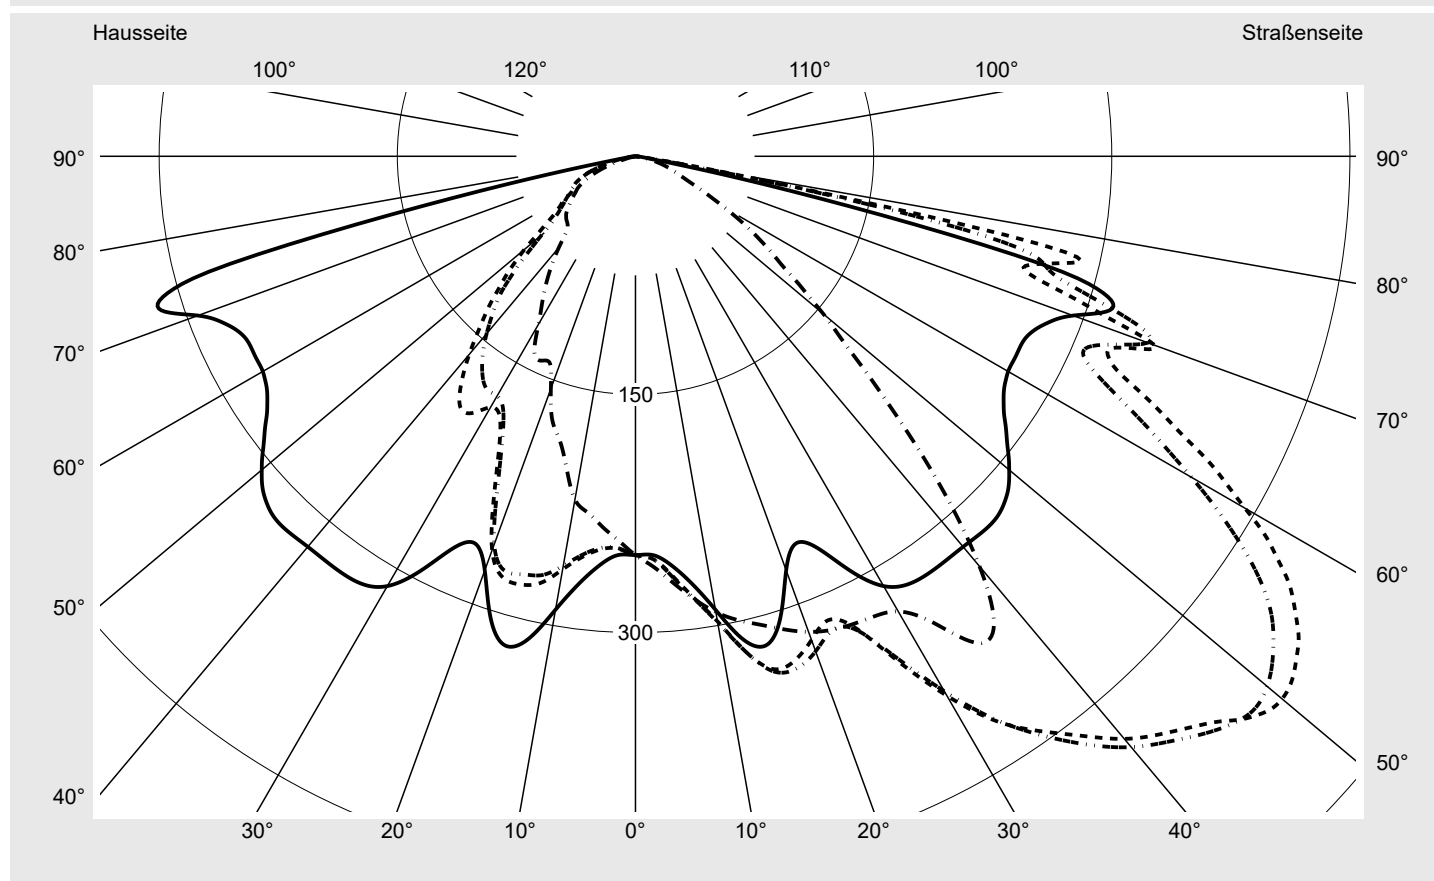

Lichttechnischer Prüfbefund

Familie
DL® 50 mini LED

Bestell-Nr.: 5XA248B41F08JE
EAN: 4058352802298

LP-Nummer
59074_148

Ausführung	Mastansatz- / Mastaufsatzmontage
Optik	asymmetrisch, breit strahlend (ST0.5a G)
Abdeckung	Einscheibensicherheitsglas (ESG)
Bestückung	LED 4000 K CRI ≥ 70
Betriebsgerät	EVG SITECO iQ
Bemessungswerte	Nettolichtstrom = 10300 lm Systemleistung = 62.6 W Lichtausbeute = 164.5 lm/W

Seriendokumentation
03.04.2023

siteco

Lichtstärke in cd/klm

C180-0

C210-30

C212,5-32,5

C270-90

Imax: 532 cd/klm

Leuchtenbetriebswirkungsgrade

Eta	100.0%
Eta 0° - 90°	100.0%
Eta 90° - 180°	0.0%

Lichtstärkeklasse nach EN13201-2

Klasse:	G4
Imax 70°	466.0
Imax 80°	84.5
Imax 90°	0.0
Imax >90°	0.0
Imax >95°	0.0

Messbedingungen

Kegelmantelkurven in cd/klm **KMK 50°** **KMK 49°** **KMK 48°** **KMK 47°** **siteco**

Lichttechnischer Prüfbefund

Familie DL® 50 mini LED	Bestell-Nr.: 5XA248B41F08JE EAN: 4058352802298	LP-Nummer 59074_148
Wertetabelle Lichtstärkemessung		Maximale Lichtstärke
		siteco