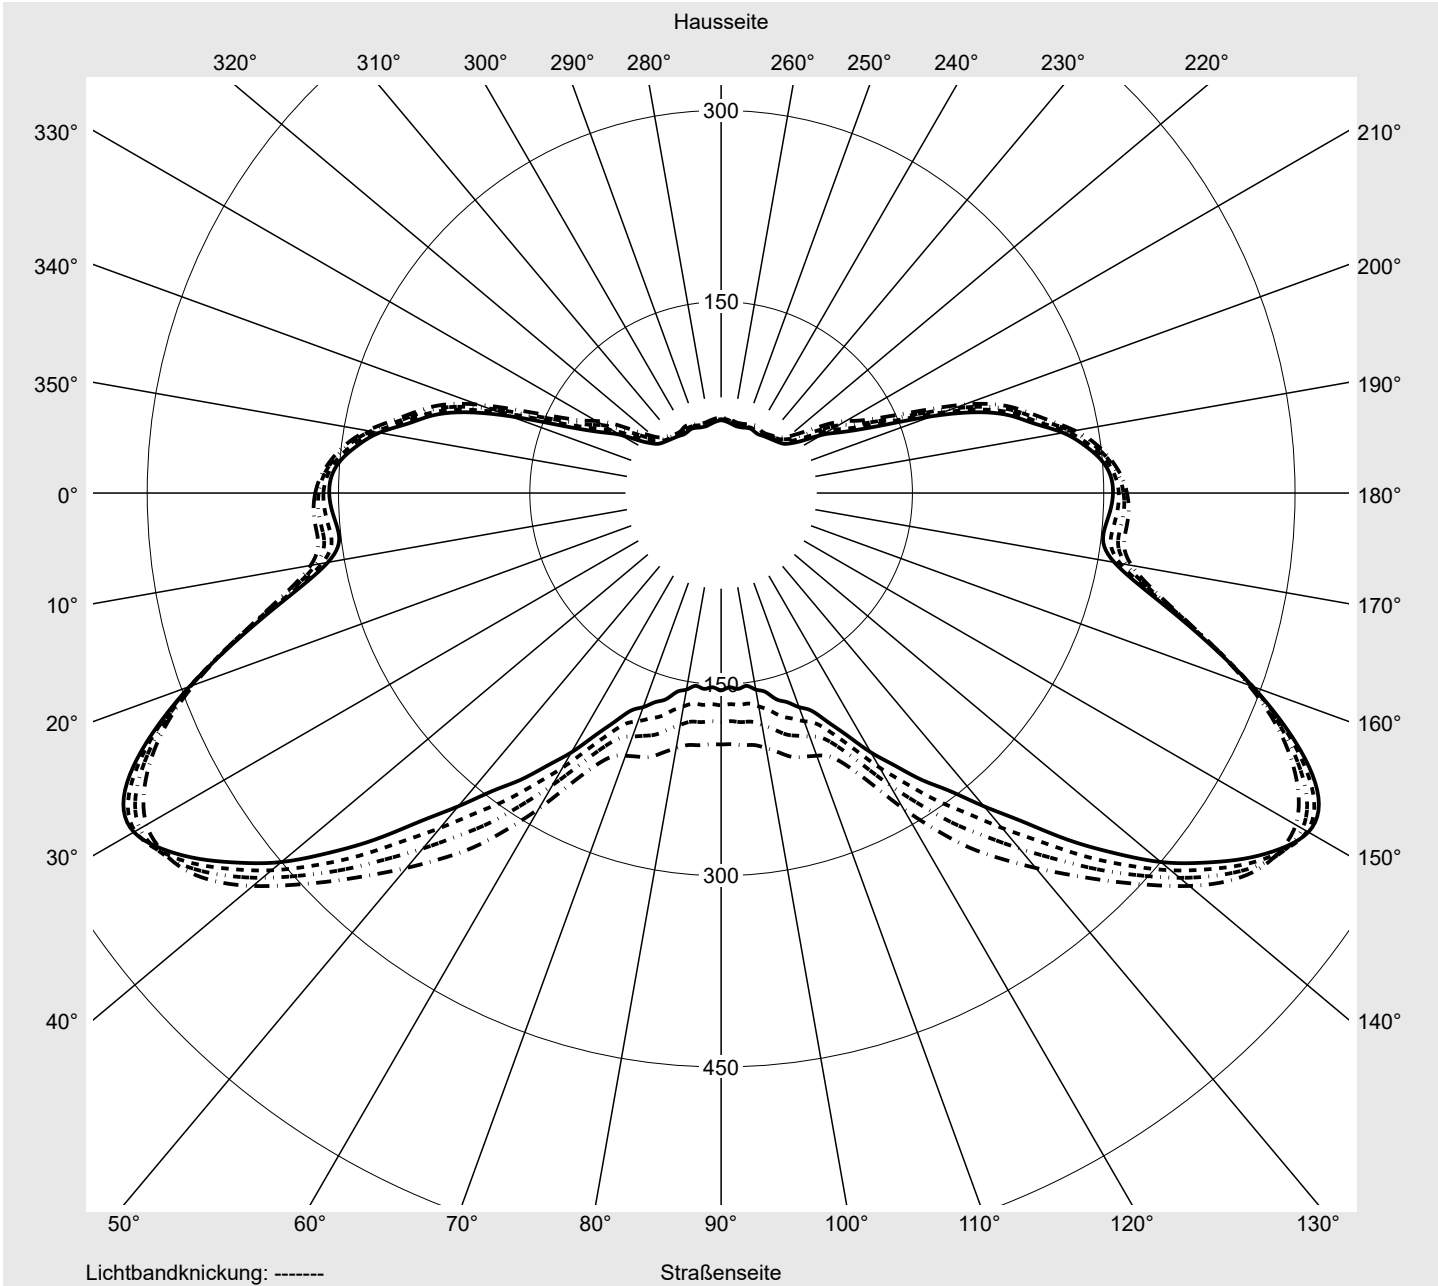

Lichttechnischer Prüfbefund

Familie
DL® 50 mini LED

Bestell-Nr.: 5XA248B41F08JE
EAN: 4058352802298

LP-Nummer
59074_148

Ausführung	Mastansatz- / Mastaufsatzmontage
Optik	asymmetrisch, breit strahlend (ST0.5a G)
Abdeckung	Einscheibensicherheitsglas (ESG)
Bestückung	LED 4000 K CRI ≥ 70
Betriebsgerät	EVG SITECO iQ
Bemessungswerte	Nettolichtstrom = 10300 lm Systemleistung = 62.6 W Lichtausbeute = 164.5 lm/W

Seriendokumentation
03.04.2023

siteco

Lichtstärke in cd/klm

C180-0

C210-30

C212,5-32,5

C270-90

Imax: 532 cd/klm

Leuchtenbetriebswirkungsgrade

Eta	100.0%
Eta 0° - 90°	100.0%
Eta 90° - 180°	0.0%

Lichtstärkeklasse nach EN13201-2

Klasse:	G4
Imax 70°	466.0
Imax 80°	84.5
Imax 90°	0.0
Imax >90°	0.0
Imax >95°	0.0

Messbedingungen

Kegelmantelkurven in cd/klm **KMK 50°** **KMK 49°** **KMK 48°** **KMK 47°** **siteco**

Lichttechnischer Prüfbefund

Familie DL® 50 mini LED	Bestell-Nr.: 5XA248B41F08JE EAN: 4058352802298	LP-Nummer 59074_148
Wertetabelle Lichtstärkemessung		Maximale Lichtstärke
		siteco