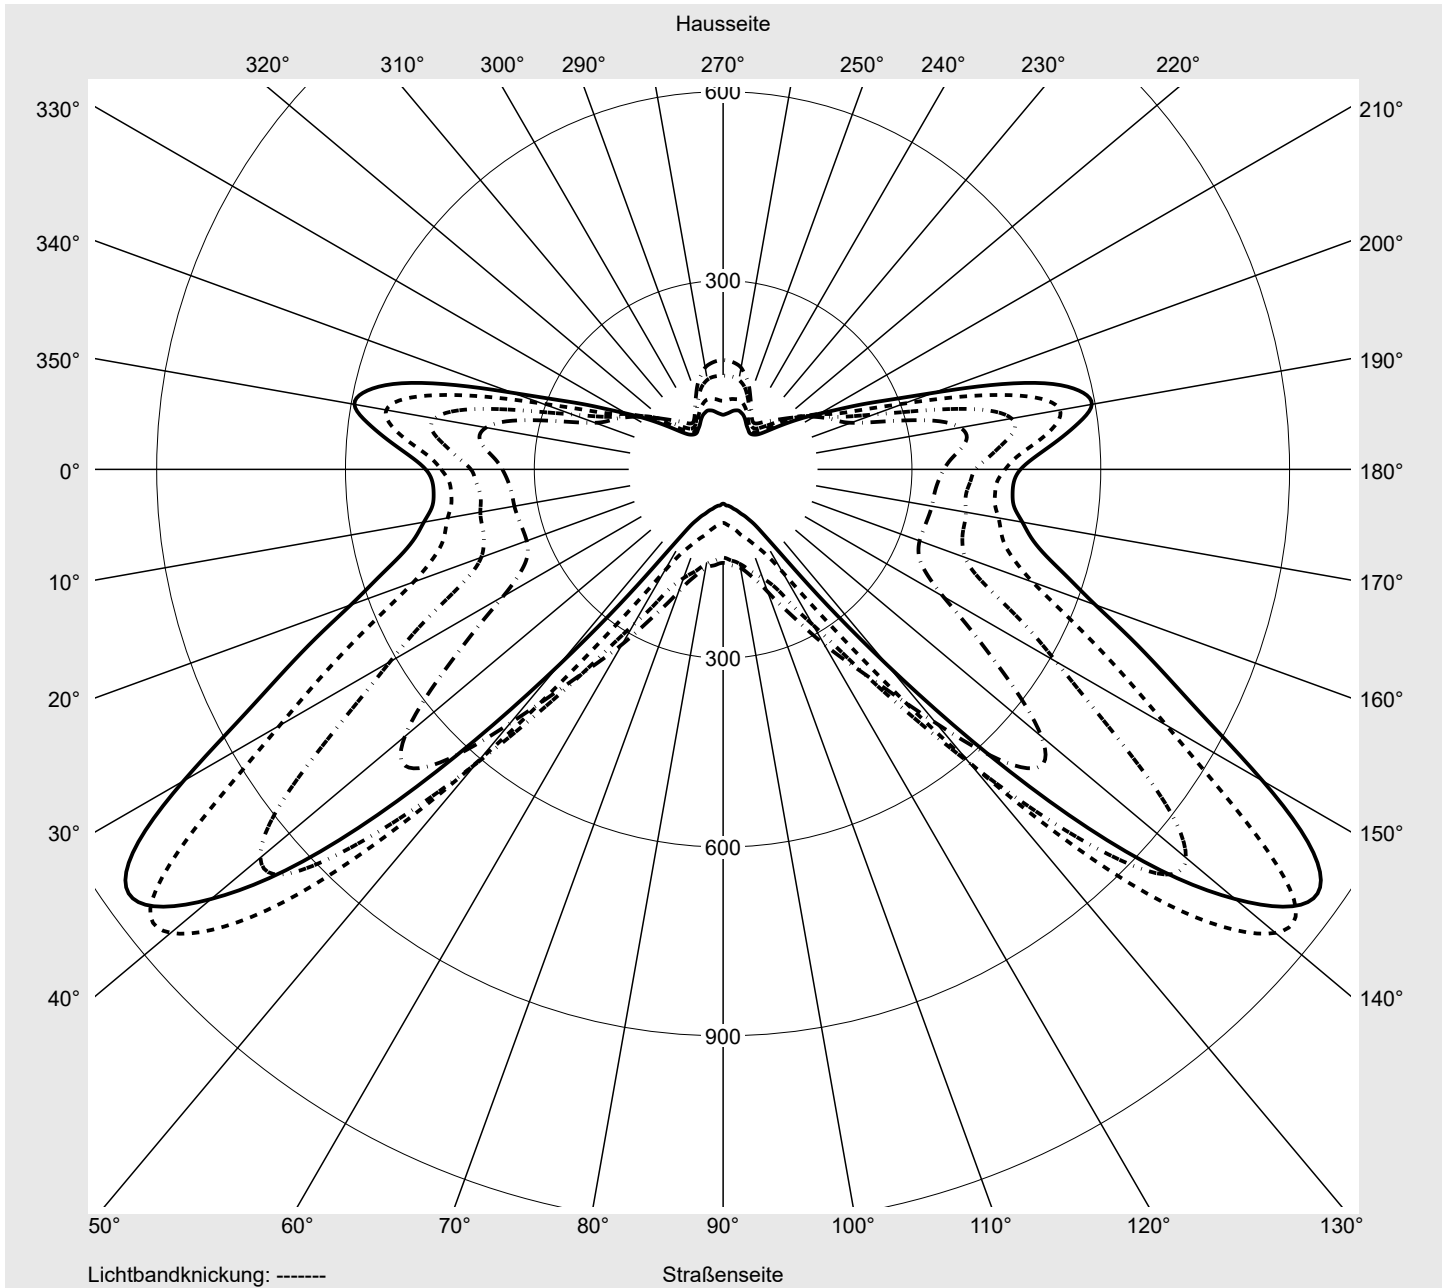

Lichttechnischer Prüfbefund

Familie
Streetlight 21 midi easy LED

Bestell-Nr.: 5XE7P43A08MB
EAN: 4058352731628

LP-Nummer
59337_89

Ausführung Mastansatz- / Mastaufsatzmontage
Optik asymmetrisch, breit strahlend (ST1.5a)
Abdeckung Einscheibensicherheitsglas (ESG)
Bestückung LED 4000 K | CRI ≥ 70
Betriebsgerät EVG DIM
Bemessungswerte Nettolichtstrom = 19830 lm
 Systemleistung = 147.0 W
 Lichtausbeute = 134.9 lm/W

Leuchtenbetriebswirkungsgrade

Eta 100.0%
 Eta 0° - 90° 100.0%
 Eta 90° - 180° 0.0%

Lichtstärkeklasse nach EN13201-2

Klasse: ---
 Imax 70° 798.1
 Imax 80° 214.2
 Imax 90° 0.0
 Imax >90° 0.0
 Imax >95° 0.0

Kegelmantelkurven in cd/klm **KMK 65°** **KMK 62,5°** **KMK 60°** **KMK 57,5°** **siteco**

Lichttechnischer Prüfbefund

Familie Streetlight 21 midi easy LED	Bestell-Nr.: 5XE7P43A08MB EAN: 4058352731628	LP-Nummer 59337_89
Wertetabelle Lichtstärkemessung		Maximale Lichtstärke
		siteco