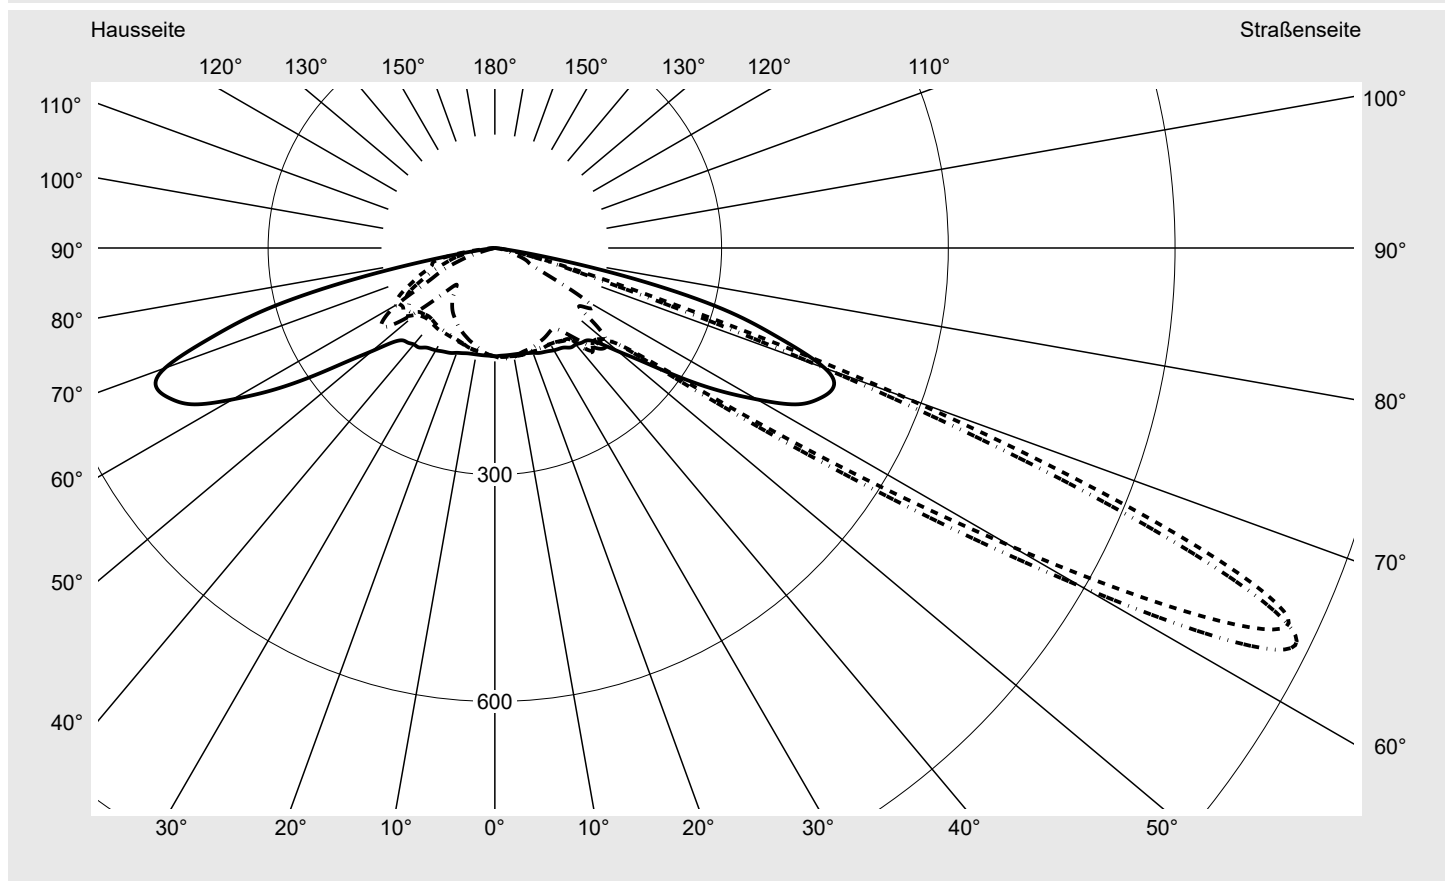

Lichttechnischer Prüfbefund

Familie
Streetlight 21 midi easy LED

Bestell-Nr.: 5XE7P43A08MB
EAN: 4058352731628

LP-Nummer
59337_89

Ausführung Mastansatz- / Mastaufsatzmontage
Optik asymmetrisch, breit strahlend (ST1.5a)
Abdeckung Einscheibensicherheitsglas (ESG)
Bestückung LED 4000 K | CRI ≥ 70
Betriebsgerät EVG DIM
Bemessungswerte Nettolichtstrom = 19830 lm
 Systemleistung = 147.0 W
 Lichtausbeute = 134.9 lm/W

Seriendokumentation
18.07.2022

sITeco

Lichtstärke in cd/klm

C180-0

C215-35

C217,5-37,5

C270-90

Imax: 1158 cd/klm

Leuchtenbetriebswirkungsgrade

Eta 100.0%
 Eta 0° - 90° 100.0%
 Eta 90° - 180° 0.0%

Lichtstärkeklasse nach EN13201-2

Klasse: ---
 Imax 70° 798.1
 Imax 80° 214.2
 Imax 90° 0.0
 Imax >90° 0.0
 Imax >95° 0.0