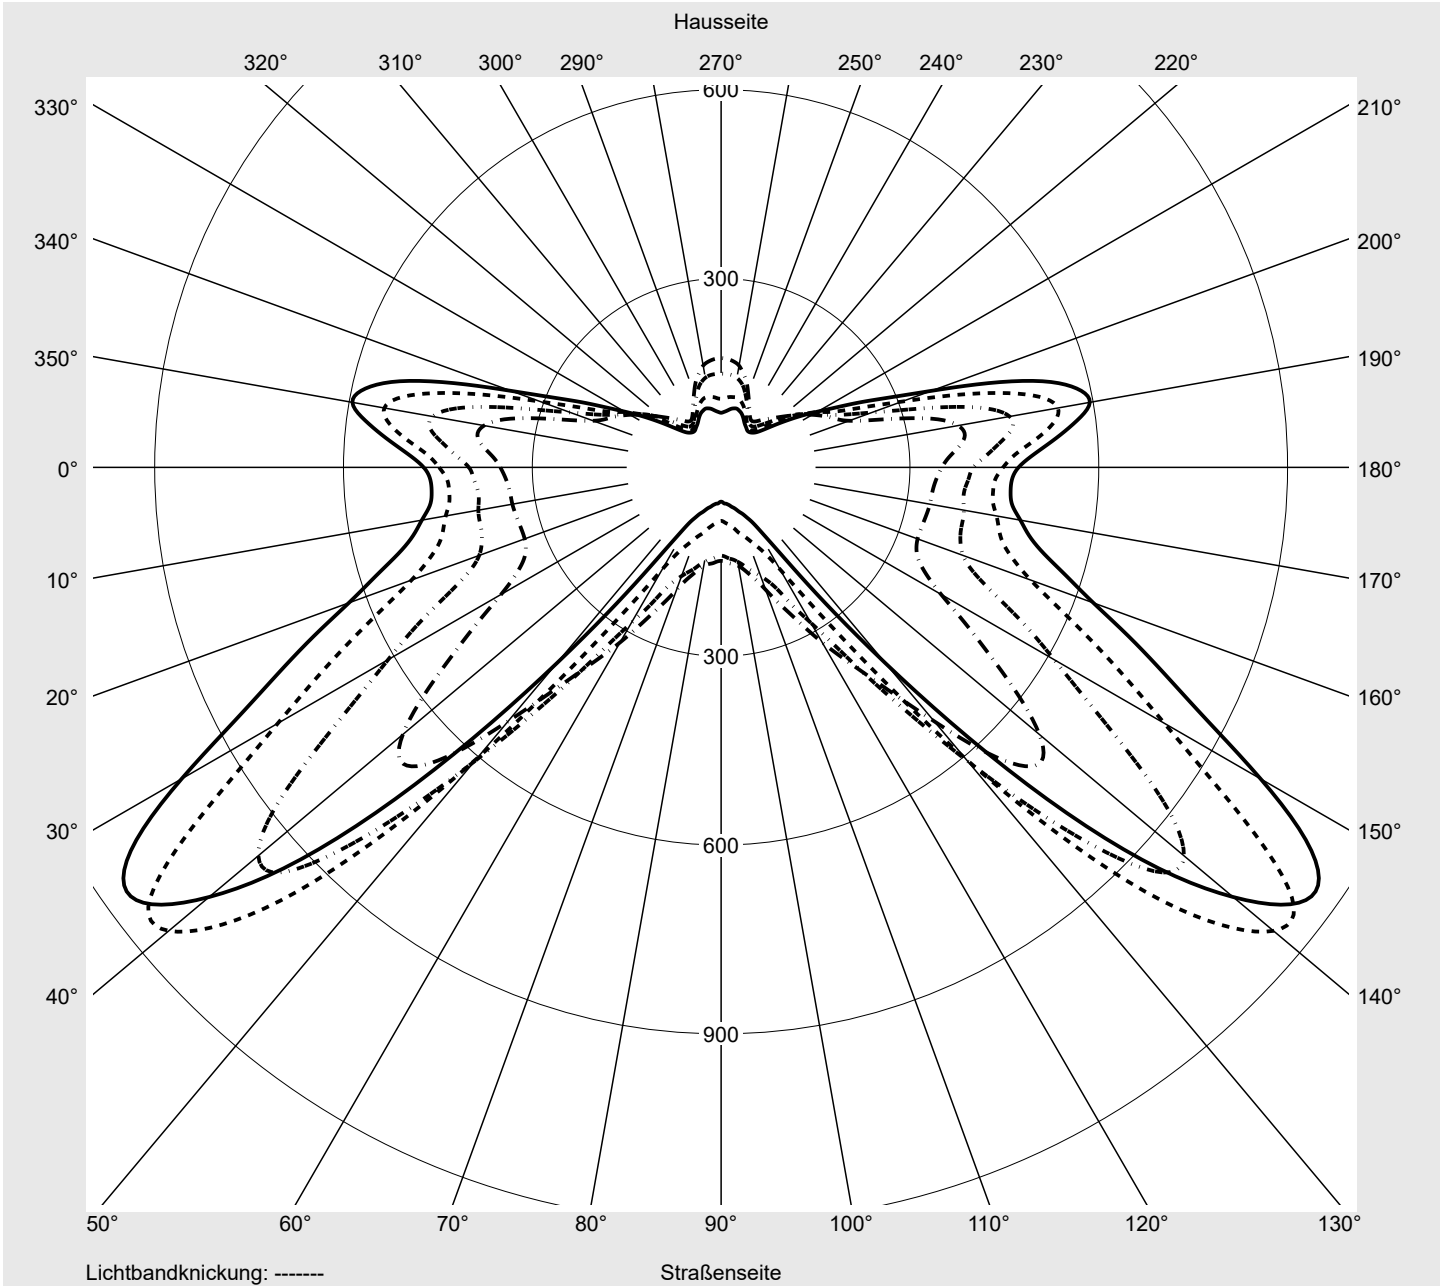

Lichttechnischer Prüfbefund

Familie
Streetlight 21 midi easy LED

Bestell-Nr.: 5XE7P43A08LB
EAN: 4058352731604

LP-Nummer
59337_84

Ausführung Mastansatz- / Mastaufsatzmontage
Optik asymmetrisch, breit strahlend (ST1.5a)
Abdeckung Einscheibensicherheitsglas (ESG)
Bestückung LED 4000 K | CRI ≥ 70
Betriebsgerät EVG DIM
Bemessungswerte Nettolichtstrom = 14690 lm
Systemleistung = 98.3 W
Lichtausbeute = 149.4 lm/W

Seriendokumentation
18.07.2022

siteco

Lichtstärke in cd/klm

C180-0

C215-35

C217,5-37,5

C270-90

Imax: 1158 cd/klm

Leuchtenbetriebswirkungsgrade

Eta	100.0%
Eta 0° - 90°	100.0%
Eta 90° - 180°	0.0%

Lichtstärkeklasse nach EN13201-2

Klasse:	---
Imax 70°	798.1
Imax 80°	214.2
Imax 90°	0.0
Imax >90°	0.0
Imax >95°	0.0

Messbedingungen

DIN EN 13032 und DIN 5032

Lichttechnischer Prüfbefund

Familie Streetlight 21 midi easy LED	Bestell-Nr.: 5XE7P43A08LB EAN: 4058352731604	LP-Nummer 59337_84
--	---	------------------------------

Kegelmantelkurven in cd/klm **KMK 65°** **KMK 62,5°** **KMK 60°** **KMK 57,5°** **siteco**