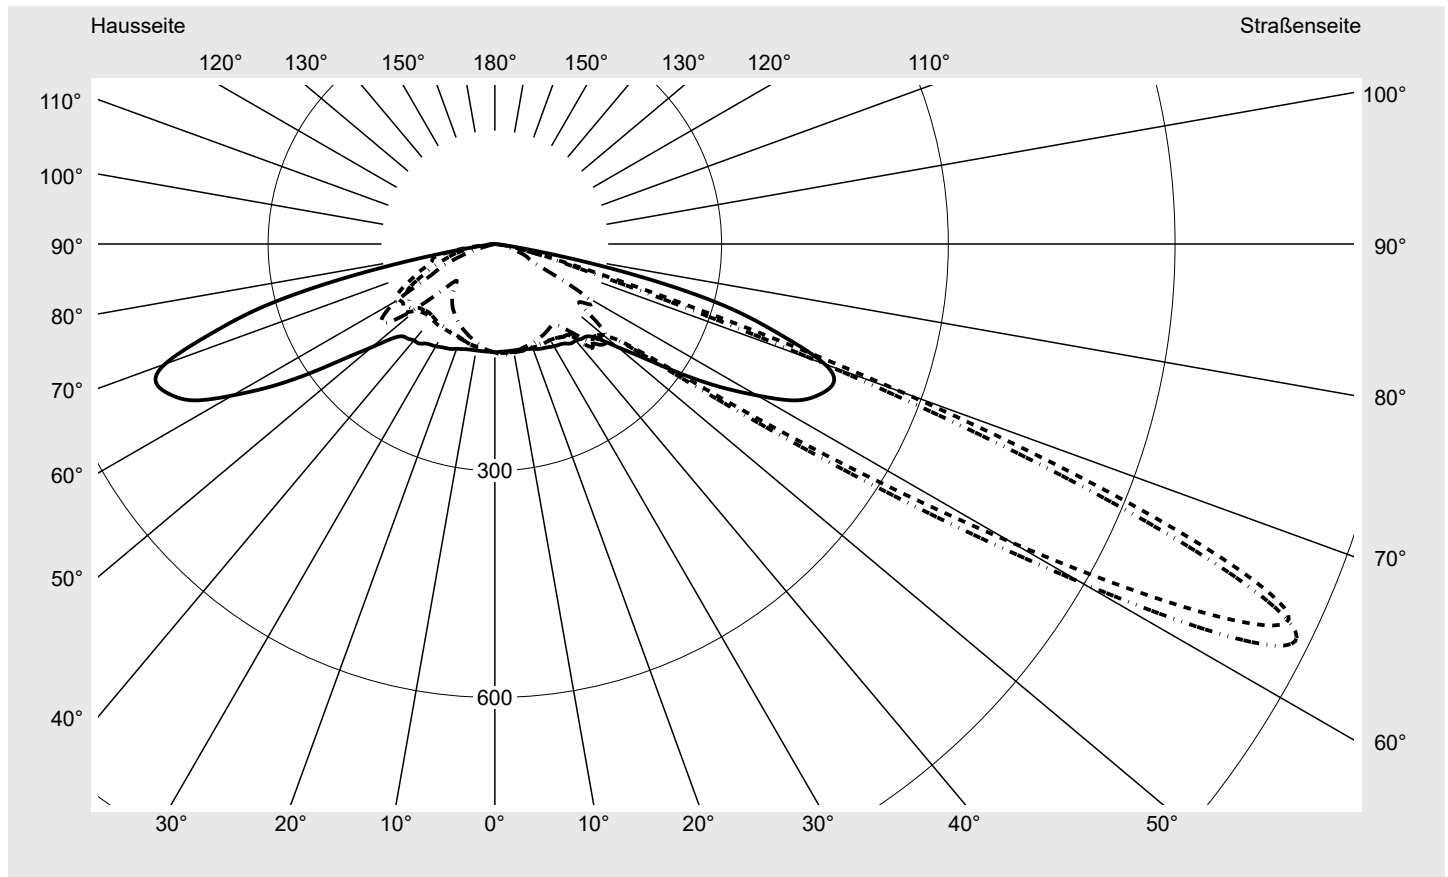

Lichttechnischer Prüfbefund

Familie
Streetlight 21 midi easy LED

Bestell-Nr.: 5XE7P43A08LB
EAN: 4058352731604

LP-Nummer
59337_84

Ausführung Mastansatz- / Mastaufsatzmontage
Optik asymmetrisch, breit strahlend (ST1.5a)
Abdeckung Einscheibensicherheitsglas (ESG)
Bestückung LED 4000 K | CRI ≥ 70
Betriebsgerät EVG DIM
Bemessungswerte Nettolichtstrom = 14690 lm
Systemleistung = 98.3 W
Lichtausbeute = 149.4 lm/W

Seriendokumentation
18.07.2022

siteco

Lichtstärke in cd/klm

C180-0

C215-35

C217,5-37,5

C270-90

Imax: 1158 cd/klm

Leuchtenbetriebswirkungsgrade

Eta	100.0%
Eta 0° - 90°	100.0%
Eta 90° - 180°	0.0%

Lichtstärkeklasse nach EN13201-2

Klasse:	---
Imax 70°	798.1
Imax 80°	214.2
Imax 90°	0.0
Imax >90°	0.0
Imax >95°	0.0

Messbedingungen