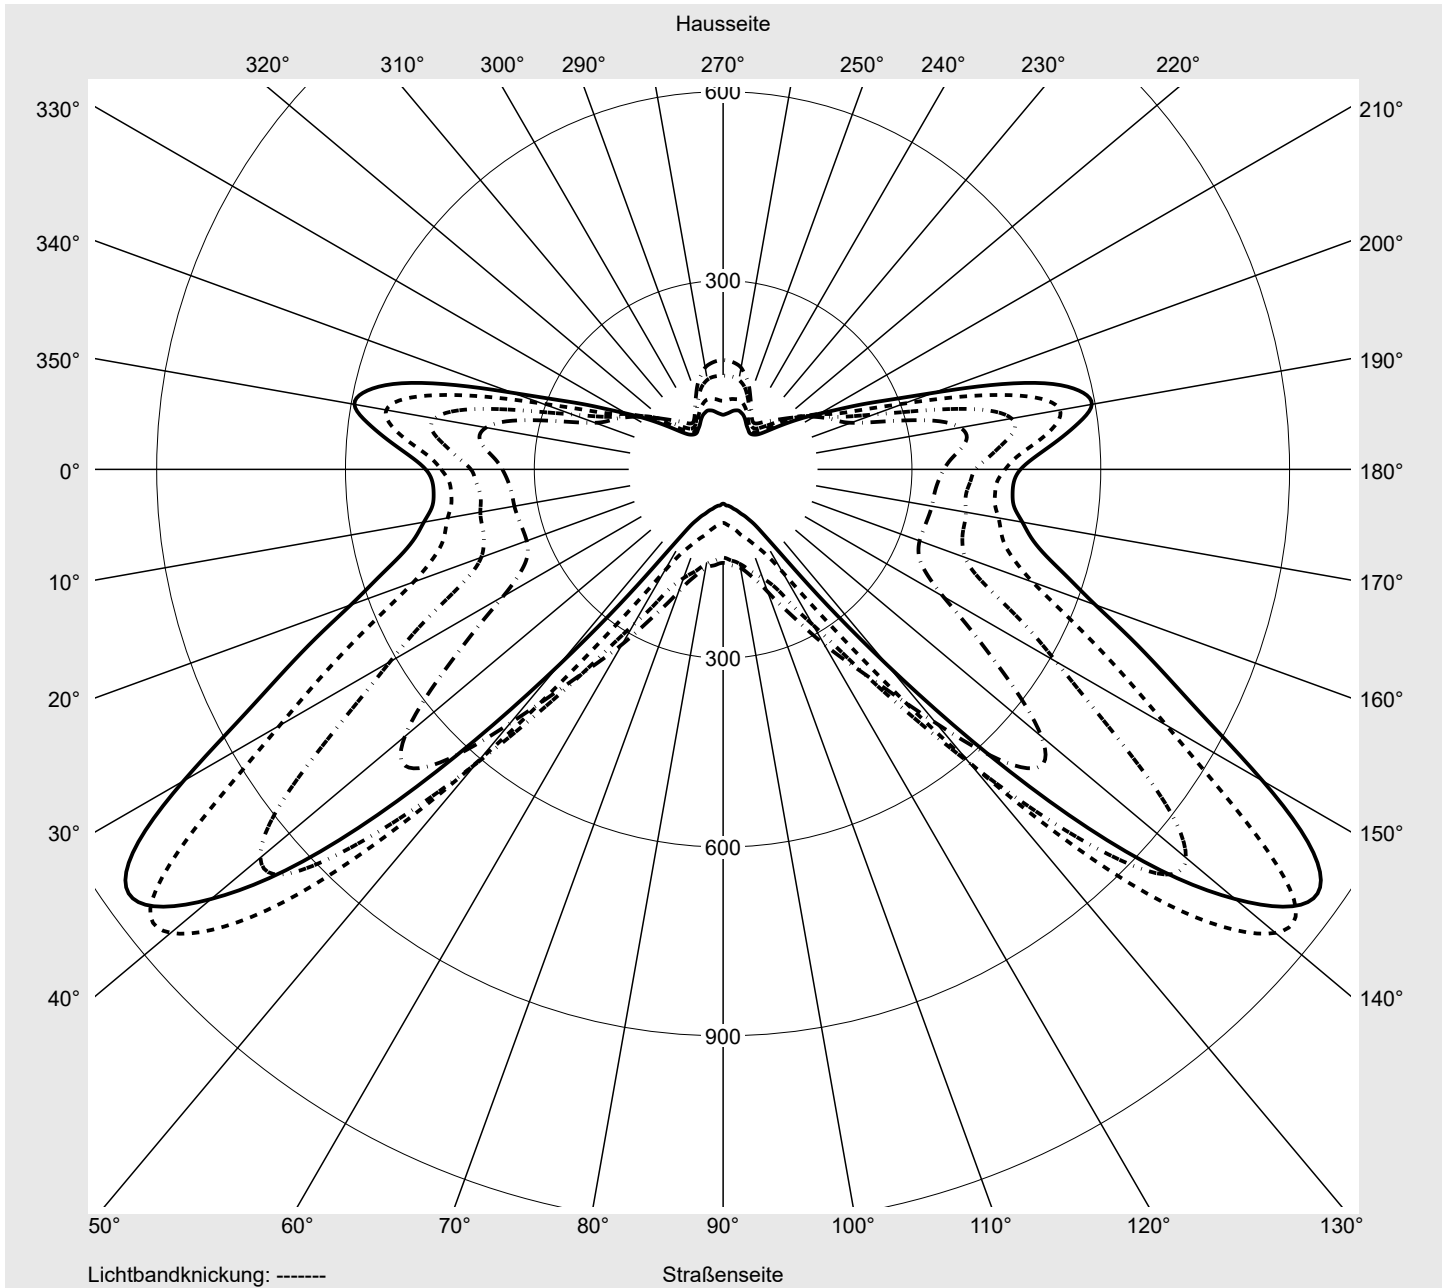

Lichttechnischer Prüfbefund

Familie
Streetlight 21 midi easy LED

Bestell-Nr.: 5XE7P33A08MB
EAN: 4058352731581

LP-Nummer
59337_88

Ausführung Mastansatz- / Mastaufsatzmontage
Optik asymmetrisch, breit strahlend (ST1.5a)
Abdeckung Einscheibensicherheitsglas (ESG)
Bestückung LED 3000 K | CRI ≥ 70
Betriebsgerät EVG DIM
Bemessungswerte Nettolichtstrom = 17960 lm
Systemleistung = 136.0 W
Lichtausbeute = 132.1 lm/W

Seriendokumentation
18.07.2022

siteco

Lichtstärke in cd/klm

C180-0

C215-35

C217,5-37,5

C270-90

Imax: 1158 cd/klm

Leuchtenbetriebswirkungsgrade

Eta	100.0%
Eta 0° - 90°	100.0%
Eta 90° - 180°	0.0%

Lichtstärkeklasse nach EN13201-2

Klasse:	---
Imax 70°	798.1
Imax 80°	214.2
Imax 90°	0.0
Imax >90°	0.0
Imax >95°	0.0

Messbedingungen

DIN EN 13032 und DIN 5032

Lichttechnischer Prüfbefund

Familie Streetlight 21 midi easy LED	Bestell-Nr.: 5XE7P33A08MB EAN: 4058352731581	LP-Nummer 59337_88
--	---	------------------------------

Kegelmantelkurven in cd/klm **KMK 65°** **KMK 62,5°** **KMK 60°** **KMK 57,5°** **siteco**