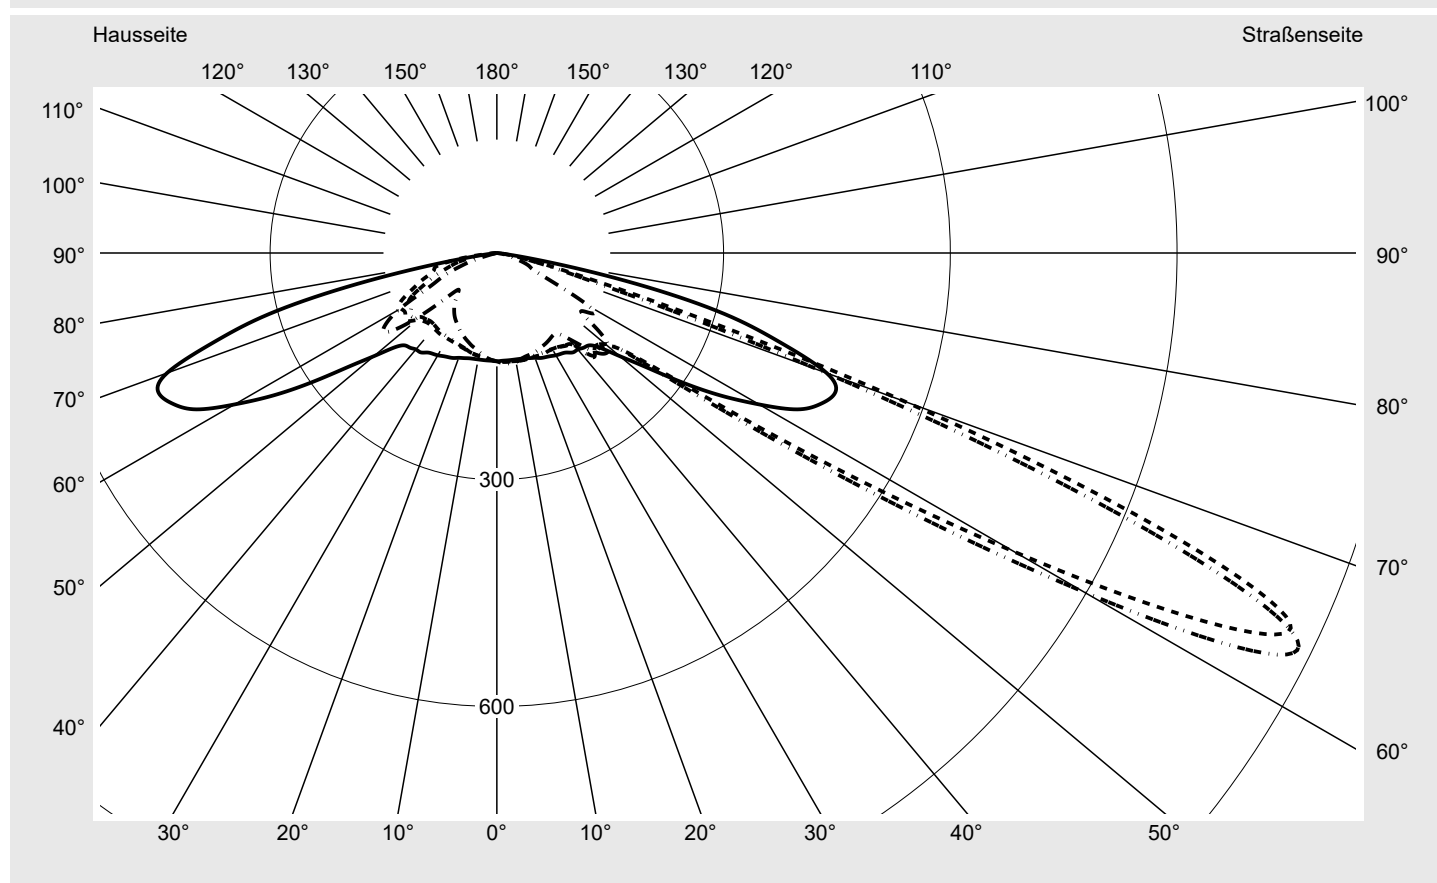

Lichttechnischer Prüfbefund

Familie
Streetlight 21 midi easy LED

Bestell-Nr.: 5XE7P33A08MB
EAN: 4058352731581

LP-Nummer
59337_88

Ausführung Mastansatz- / Mastaufsatzmontage
Optik asymmetrisch, breit strahlend (ST1.5a)
Abdeckung Einscheibensicherheitsglas (ESG)
Bestückung LED 3000 K | CRI ≥ 70
Betriebsgerät EVG DIM
Bemessungswerte Nettolichtstrom = 17960 lm
Systemleistung = 136.0 W
Lichtausbeute = 132.1 lm/W

Seriendokumentation
18.07.2022

siteco

Lichtstärke in cd/klm

C180-0

C215-35

C217,5-37,5

C270-90

Imax: 1158 cd/klm

Leuchtenbetriebswirkungsgrade

Eta	100.0%
Eta 0° - 90°	100.0%
Eta 90° - 180°	0.0%

Lichtstärkeklasse nach EN13201-2

Klasse:	---
Imax 70°	798.1
Imax 80°	214.2
Imax 90°	0.0
Imax >90°	0.0
Imax >95°	0.0

Messbedingungen